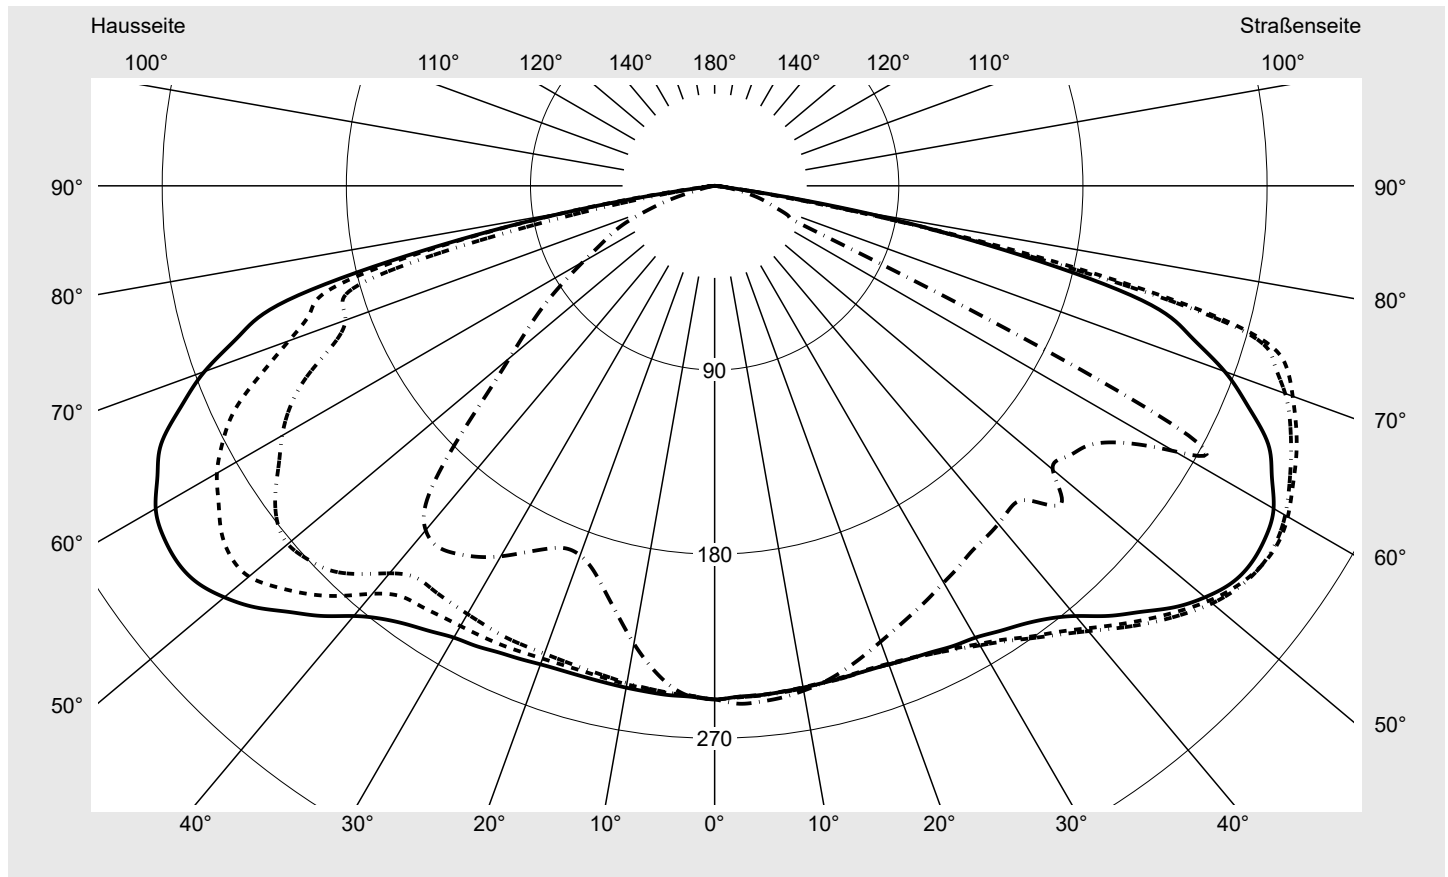

## Lichttechnischer Prüfbefund

**Familie**  
**Streetlight 21 midi LED**

**Bestell-Nr.: 5XE3V33T08LB**  
**EAN: 4069025151261**

**LP-Nummer**  
**59539\_343**

**Ausführung** Mastansatz- / Mastaufsatzmontage, Smart Interface oben/unten  
**Optik** asymmetrisch, extrem breit strahlend (P0.5a)  
**Abdeckung** Einscheibensicherheitsglas (ESG)  
**Bestückung** LED 3000 K | CRI ≥ 70  
**Betriebsgerät** EVG-Smart Interface  
**Bemessungswerte** Nettolichtstrom = 14100 lm  
 Systemleistung = 98.3 W  
 Lichtausbeute = 143.4 lm/W

**Seriendokumentation**  
**18.01.2024**

**siteco**

**Lichtstärke in cd/klm**

**C180-0**

**C190-10**

**C195-15**

**C270-90**

**Imax: 326 cd/klm**

**Leuchtenbetriebswirkungsgrade**

Eta	100.0%
Eta 0° - 90°	100.0%
Eta 90° - 180°	0.0%

**Lichtstärkeklasse nach EN13201-2**

Klasse:	G6
Imax 70°	300.7
Imax 80°	79.4
Imax 90°	0.0
Imax >90°	0.0
Imax >95°	0.0

**Messbedingungen**