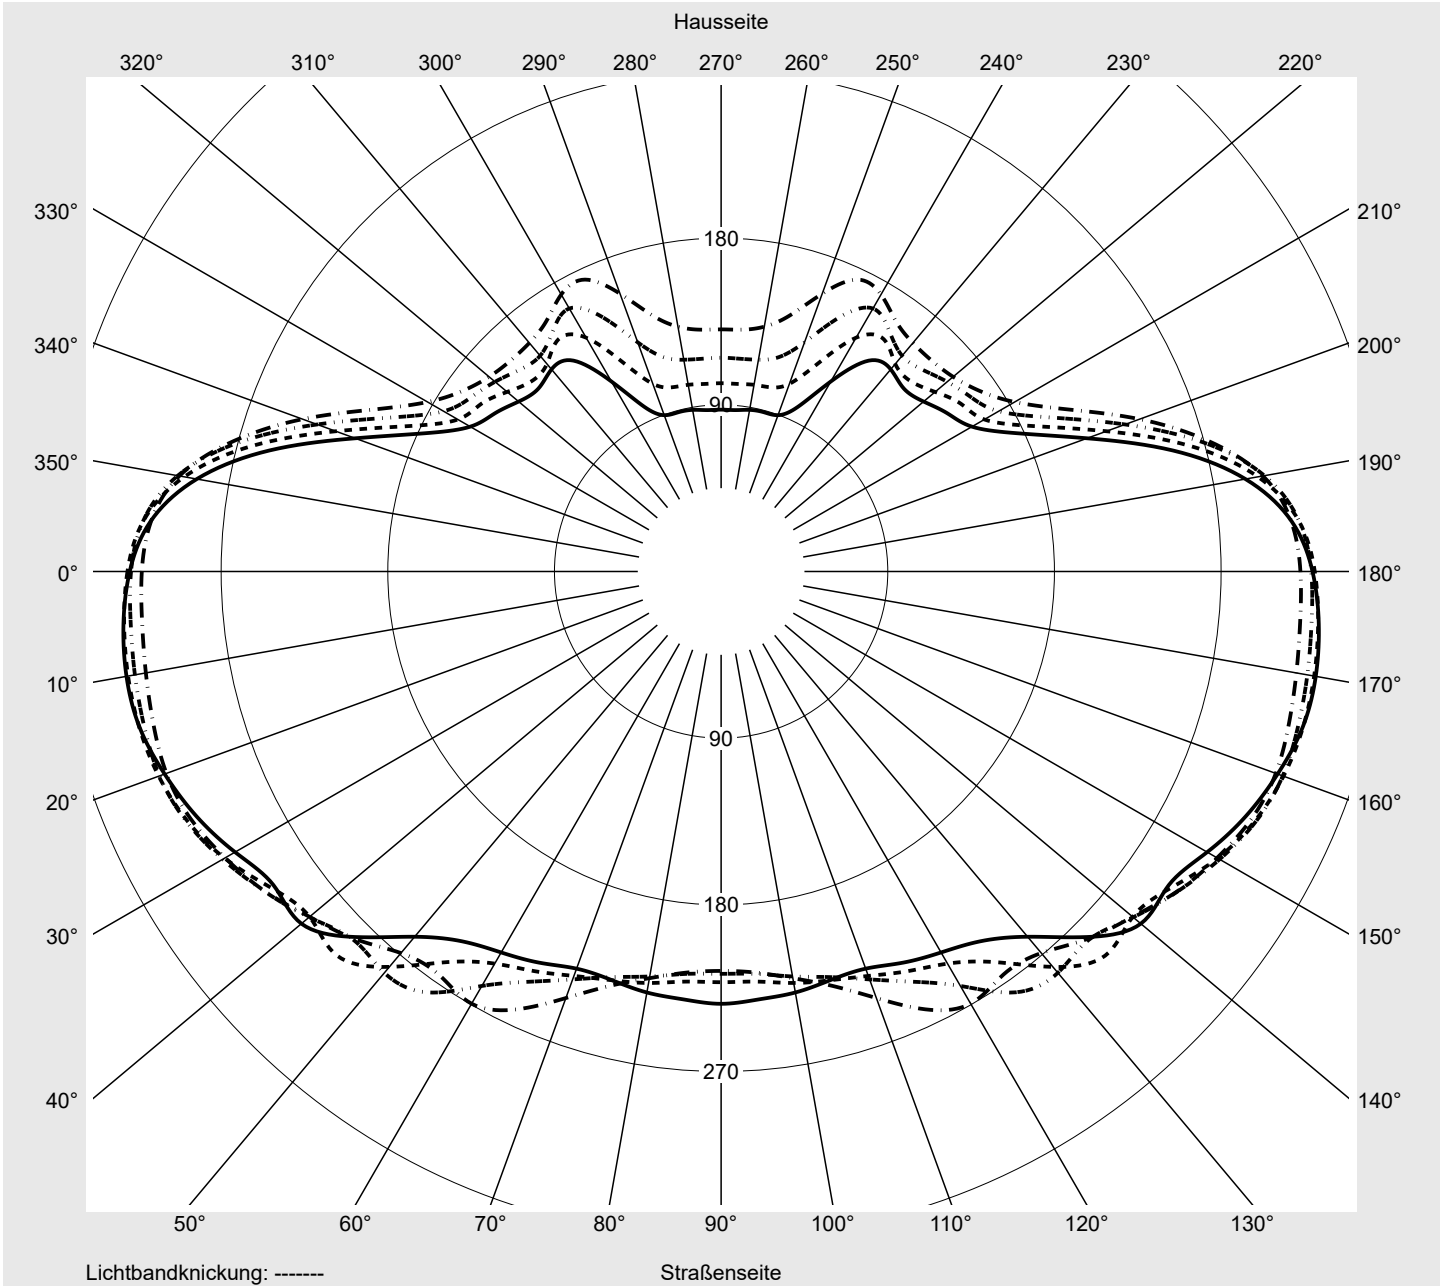

## Lichttechnischer Prüfbefund

**Familie**  
**Streetlight 21 midi LED**

**Bestell-Nr.: 5XE3V33T08LB**  
**EAN: 4069025151261**

**LP-Nummer**  
**59539\_343**

**Ausführung** Mastansatz- / Mastaufsatzmontage, Smart Interface oben/unten  
**Optik** asymmetrisch, extrem breit strahlend (P0.5a)  
**Abdeckung** Einscheibensicherheitsglas (ESG)  
**Bestückung** LED 3000 K | CRI ≥ 70  
**Betriebsgerät** EVG-Smart Interface  
**Bemessungswerte** Nettolichtstrom = 14100 lm  
 Systemleistung = 98.3 W  
 Lichtausbeute = 143.4 lm/W

**Seriendokumentation**  
**18.01.2024**

**siteco**

**Lichtstärke in cd/klm**

**C180-0**

**C190-10**

**C195-15**

**C270-90**

**Imax: 326 cd/klm**

**Leuchtenbetriebswirkungsgrade**

Eta	100.0%
Eta 0° - 90°	100.0%
Eta 90° - 180°	0.0%

**Lichtstärkeklasse nach EN13201-2**

Klasse:	G6
Imax 70°	300.7
Imax 80°	79.4
Imax 90°	0.0
Imax >90°	0.0
Imax >95°	0.0

**Messbedingungen**

**Kegelmantelkurven in cd/klm**    **KMK 57,5°**    **KMK 55°**    **KMK 52,5°**    **KMK 50°**    **siteco**