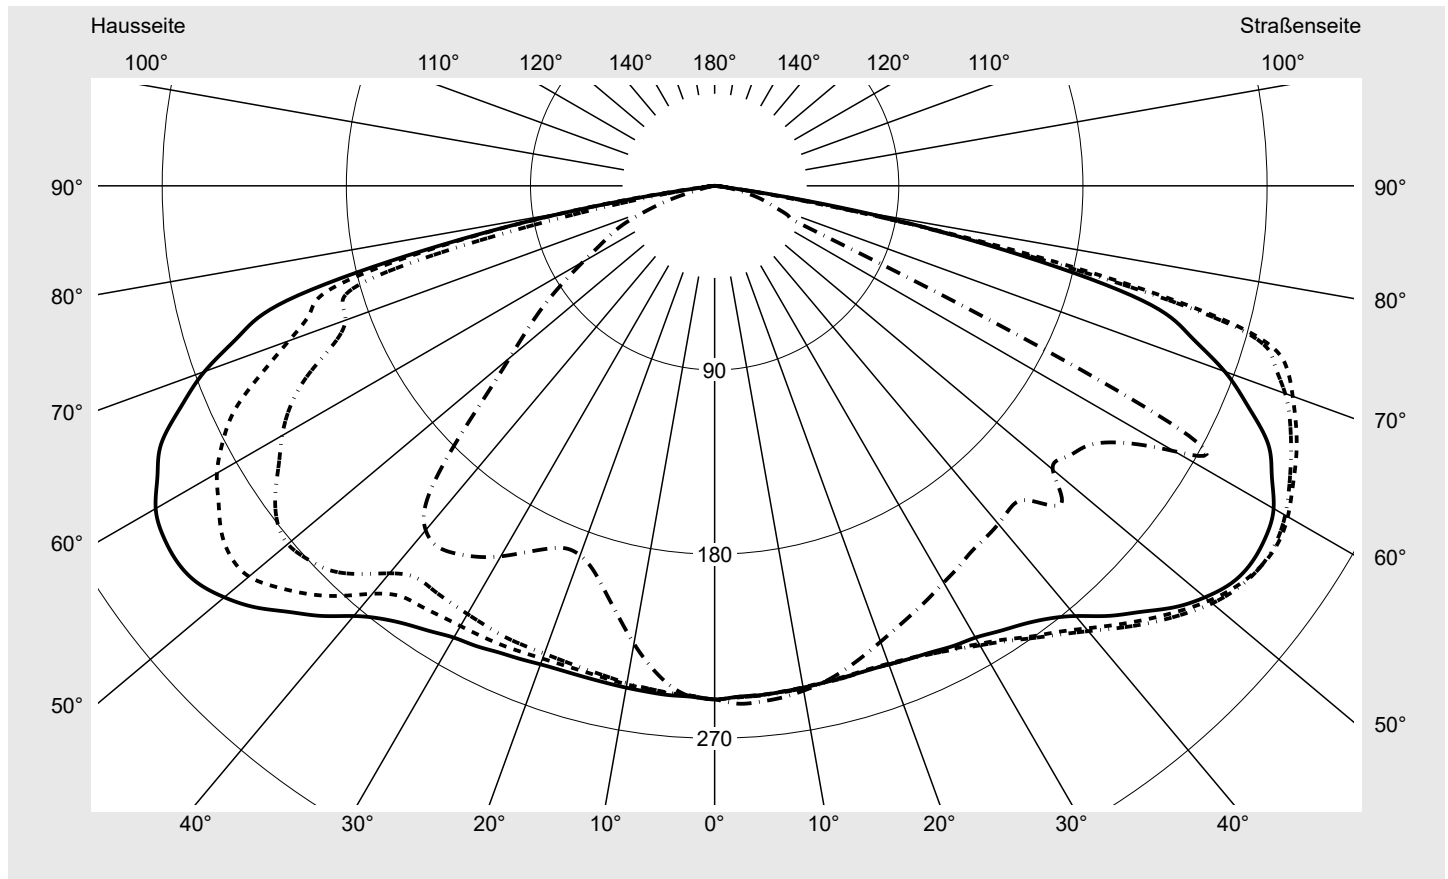

## Lichttechnischer Prüfbefund

**Familie**  
**Streetlight 21 midi LED**

**Bestell-Nr.: 5XE3V33T08MB**  
**EAN: 4069025163851**

**LP-Nummer**  
**59539\_247**

**Ausführung** Mastansatz- / Mastaufsatzmontage, Smart Interface oben/unten  
**Optik** asymmetrisch, extrem breit strahlend (P0.5a)  
**Abdeckung** Einscheibensicherheitsglas (ESG)  
**Bestückung** LED 3000 K | CRI  $\geq$  70  
**Betriebsgerät** EVG-Smart Interface  
**Bemessungswerte** Nettolichtstrom = 17960 lm  
 Systemleistung = 136.0 W  
 Lichtausbeute = 132.1 lm/W

**Seriendokumentation**  
**18.01.2024**

**siteco**

**Lichtstärke in cd/klm**

**C180-0**

**C190-10**

**C195-15**

**C270-90**

**Imax: 326 cd/klm**

**Leuchtenbetriebswirkungsgrade**

Eta 100.0%  
 Eta 0° - 90° 100.0%  
 Eta 90° - 180° 0.0%

**Lichtstärkeklasse nach EN13201-2**

Klasse: G6  
 Imax 70° 300.7  
 Imax 80° 79.4  
 Imax 90° 0.0  
 Imax >90° 0.0  
 Imax >95° 0.0