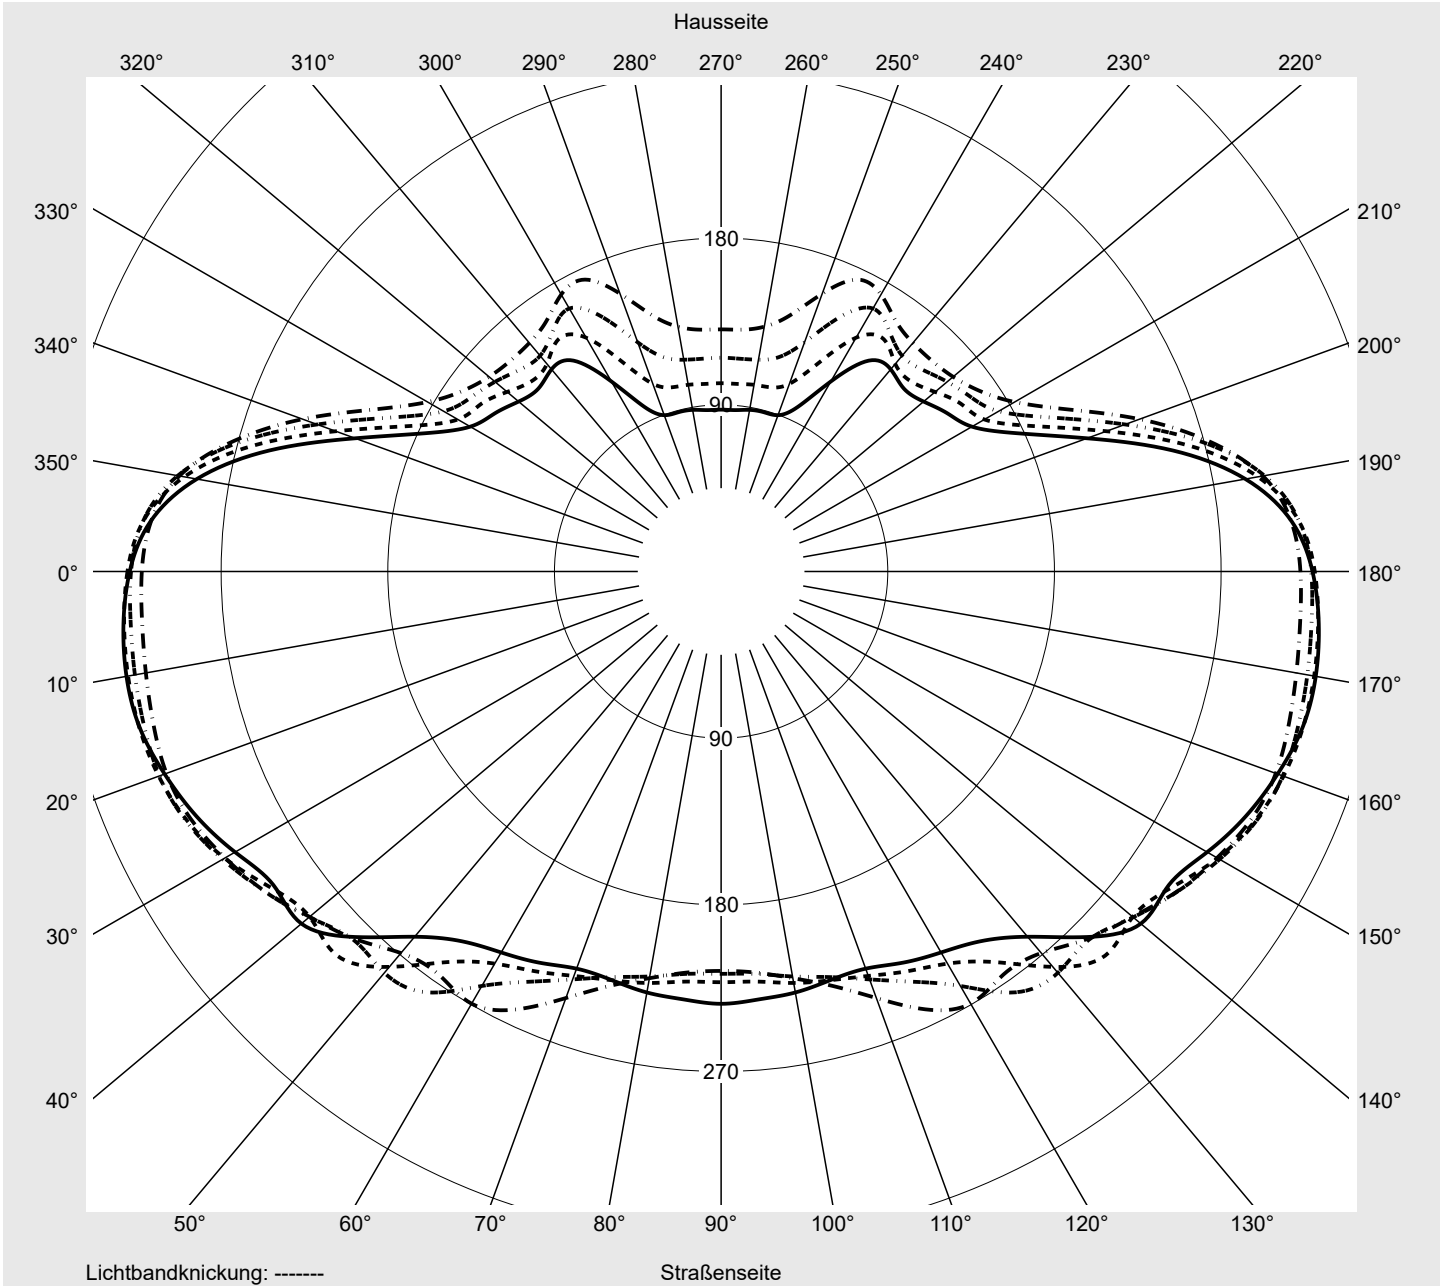

## Lichttechnischer Prüfbefund

**Familie**  
**Streetlight 21 midi LED**

**Bestell-Nr.: 5XE3V33T08MB**  
**EAN: 4069025163851**

**LP-Nummer**  
**59539\_247**

**Ausführung** Mastansatz- / Mastaufsatzmontage, Smart Interface oben/unten  
**Optik** asymmetrisch, extrem breit strahlend (P0.5a)  
**Abdeckung** Einscheibensicherheitsglas (ESG)  
**Bestückung** LED 3000 K | CRI  $\geq$  70  
**Betriebsgerät** EVG-Smart Interface  
**Bemessungswerte** Nettolichtstrom = 17960 lm  
 Systemleistung = 136.0 W  
 Lichtausbeute = 132.1 lm/W

**Seriendokumentation**  
**18.01.2024**

**siteco**

**Lichtstärke in cd/klm**

**C180-0**

**C190-10**

**C195-15**

**C270-90**

**Imax: 326 cd/klm**

**Leuchtenbetriebswirkungsgrade**

Eta 100.0%  
 Eta 0° - 90° 100.0%  
 Eta 90° - 180° 0.0%

**Lichtstärkeklasse nach EN13201-2**

Klasse: G6  
 Imax 70° 300.7  
 Imax 80° 79.4  
 Imax 90° 0.0  
 Imax >90° 0.0  
 Imax >95° 0.0

**Kegelmantelkurven in cd/klm**    **KMK 57.5°**    **KMK 55°**    **KMK 52.5°**    **KMK 50°**    **siteco**