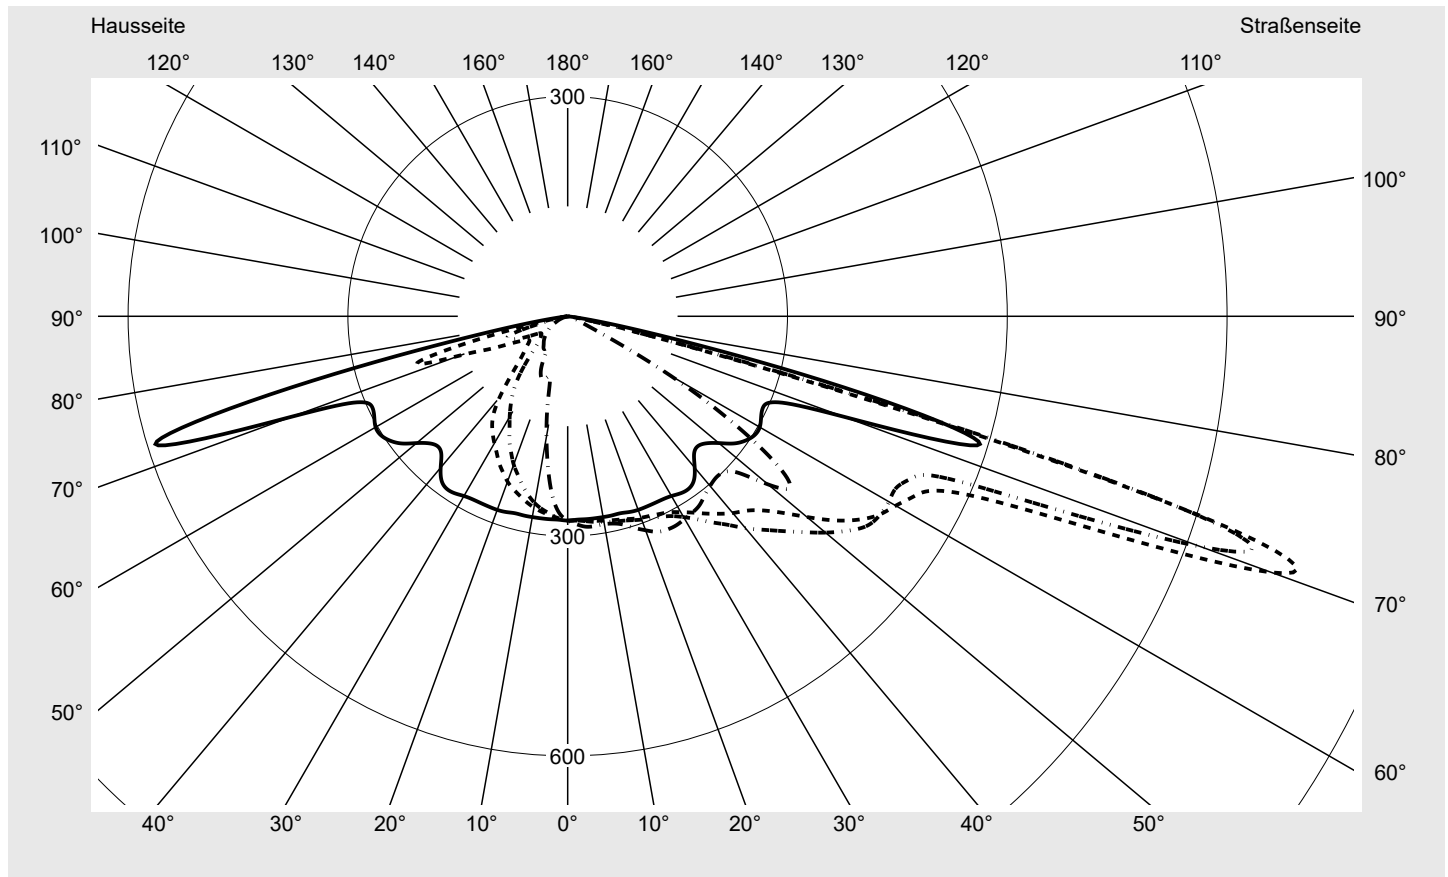

Betriebsgerät

EVG-Smart Interface

Bemessungswerte

Nettolichtstrom = 2000 lm
Systemleistung = 15.8 W
Lichtausbeute = 126.6 lm/WSeriendokumentation
18.01.2024

siteco

Lichtstärke in cd/klm

C180-0

C195-15

C200-20

C270-90

Imax: 1022 cd/klm

Leuchtenbetriebswirkungsgrade

Eta	100.0%
Eta 0° - 90°	100.0%
Eta 90° - 180°	0.0%

Lichtstärkeklasse nach EN13201-2

Klasse:	G3
Imax 70°	1022.3
Imax 80°	56.2
Imax 90°	0.0
Imax >90°	0.0
Imax >95°	0.0

Kegelmantelkurven in cd/klm **KMK 70°** **KMK 67,5°** **KMK 65°** **KMK 62,5°** **siteco**

Lichttechnischer Prüfbefund

Familie Streetlight 21 micro easy LED	Bestell-Nr.: 5XE5R37M08CB EAN: 4069025163868	LP-Nummer 59535_155
Wertetabelle Lichtstärkemessung		Maximale Lichtstärke
		siteco