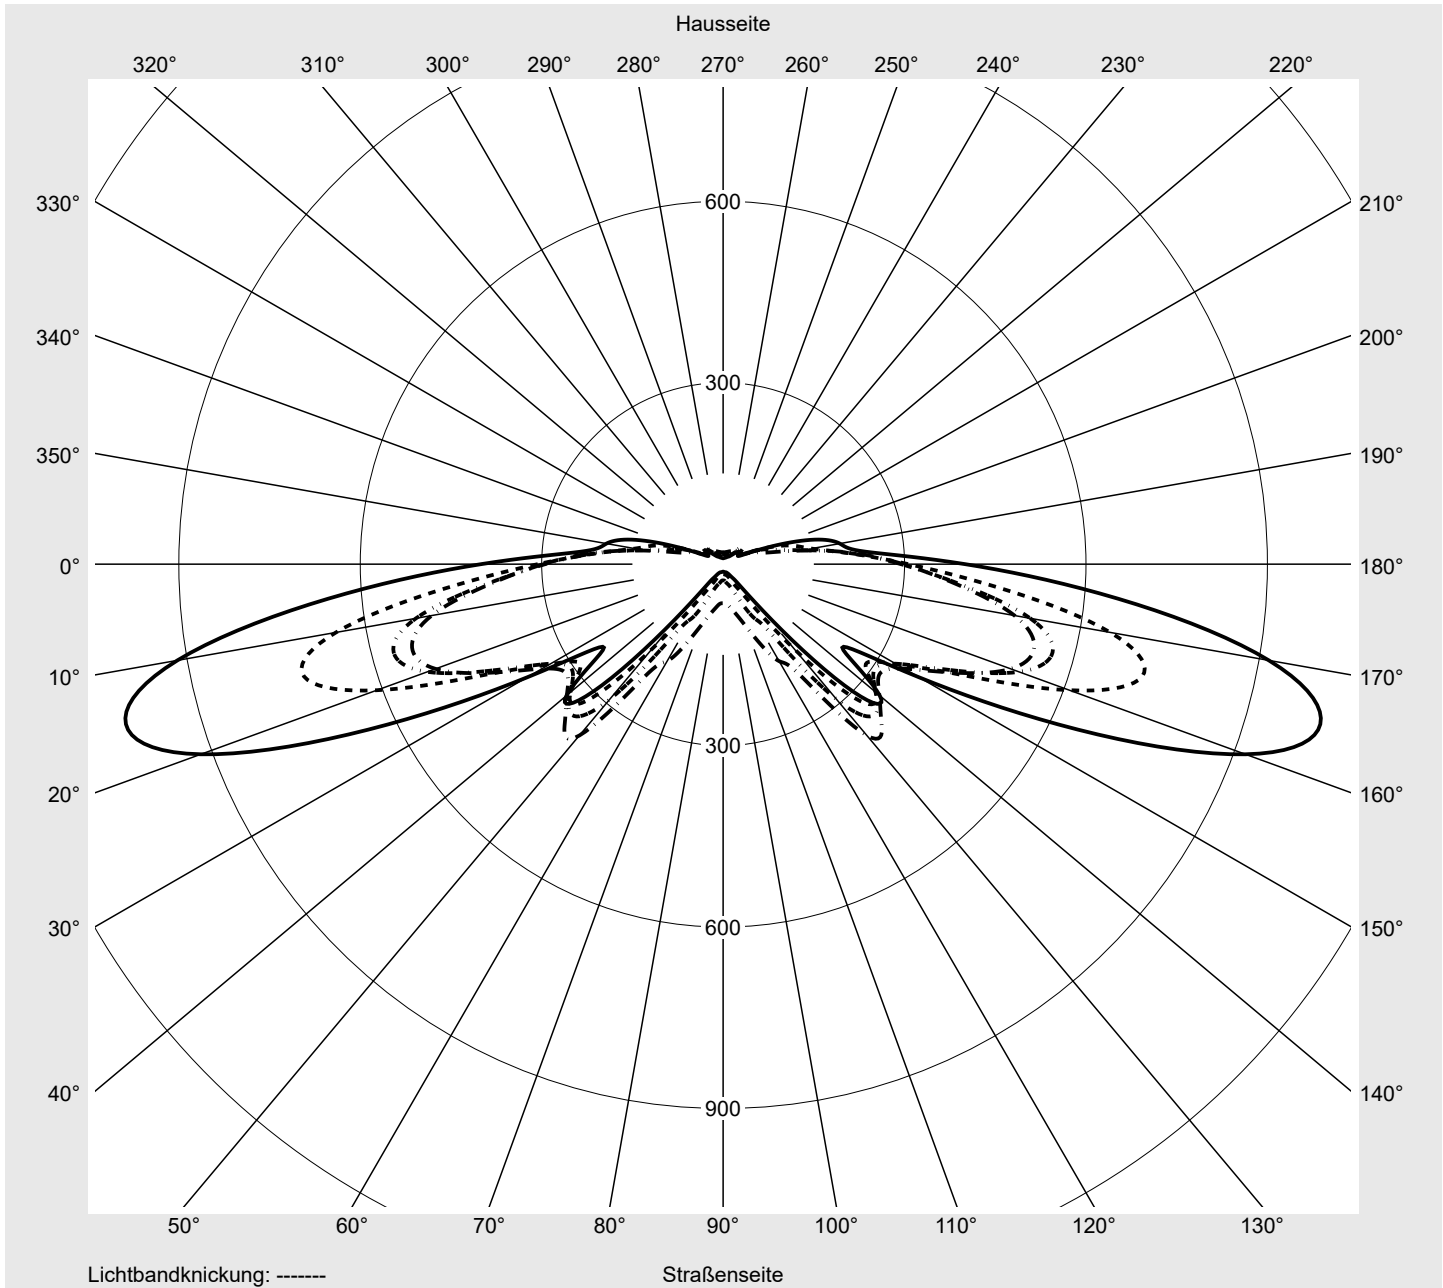

Betriebsgerät

EVG-Smart Interface

Bemessungswerte

Nettolichtstrom = 2000 lm
Systemleistung = 15.8 W
Lichtausbeute = 126.6 lm/WSeriendokumentation
18.01.2024

siteco

Lichtstärke in cd/klm

C180-0

C195-15

C200-20

C270-90

Imax: 1022 cd/klm

Leuchtenbetriebswirkungsgrade

Eta	100.0%
Eta 0° - 90°	100.0%
Eta 90° - 180°	0.0%

Lichtstärkeklasse nach EN13201-2

Klasse:	G3
Imax 70°	1022.3
Imax 80°	56.2
Imax 90°	0.0
Imax >90°	0.0
Imax >95°	0.0

Messbedingungen

DIN EN 13032 und DIN 5032

Lichttechnischer Prüfbefund

Familie Streetlight 21 micro easy LED	Bestell-Nr.: 5XE5R37M08CB EAN: 4069025163868	LP-Nummer 59535_155
---	---	--------------------------------------

Kegelmantelkurven in cd/klm **KMK 70°** **KMK 67,5°** **KMK 65°** **KMK 62,5°** **siteco**

Lichttechnischer Prüfbefund

Familie Streetlight 21 micro easy LED	Bestell-Nr.: 5XE5R37M08CB EAN: 4069025163868	LP-Nummer 59535_155
Wertetabelle Lichtstärkemessung		Maximale Lichtstärke
		siteco