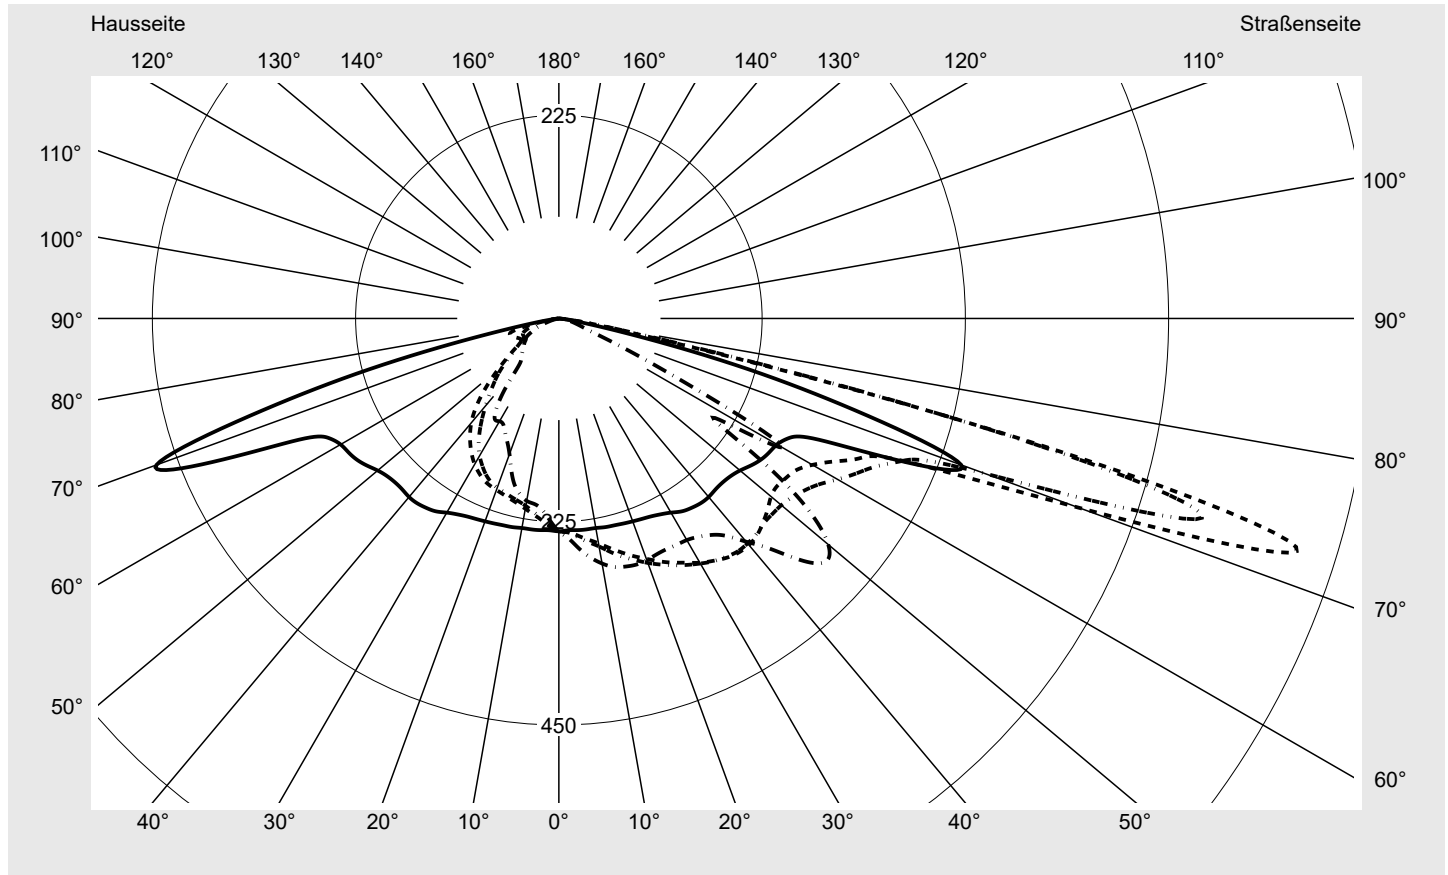

Lichttechnischer Prüfbefund

Familie
Streetlight 21 mini easy LED

Bestell-Nr.: 5XE6U27N08JB
EAN: 4058352995433

LP-Nummer
59537_33

Ausführung Mastansatz- / Mastaufsatzmontage, NEMA 7 pin (DALI)
Optik asymmetrisch, extrem breit strahlend (P0.8a G)
Abdeckung Einscheibensicherheitsglas (ESG)
Bestückung LED 2200 K | CRI ≥ 70
Betriebsgerät EVG-DALI Plus
Bemessungswerte Nettolichtstrom = 10710 lm
 Systemleistung = 87.3 W
 Lichtausbeute = 122.7 lm/W

Seriendokumentation
18.01.2024

siteco

Lichtstärke in cd/klm

C180-0

C205-25

C210-30

C270-90

Imax: 856 cd/klm

Leuchtenbetriebswirkungsgrade

Eta	100.0%
Eta 0° - 90°	100.0%
Eta 90° - 180°	0.0%

Lichtstärkeklasse nach EN13201-2

Klasse:	G3
Imax 70°	618.8
Imax 80°	68.3
Imax 90°	0.0
Imax >90°	0.0
Imax >95°	0.0

Messbedingungen

DIN EN 13032 und DIN 5032

Lichttechnischer Prüfbefund

Familie Streetlight 21 mini easy LED	Bestell-Nr.: 5XE6U27N08JB EAN: 4058352995433	LP-Nummer 59537_33
--	---	------------------------------

Kegelmantelkurven in cd/klm **KMK 72,5°** **KMK 70°** **KMK 67,5°** **KMK 65°** **siteco**