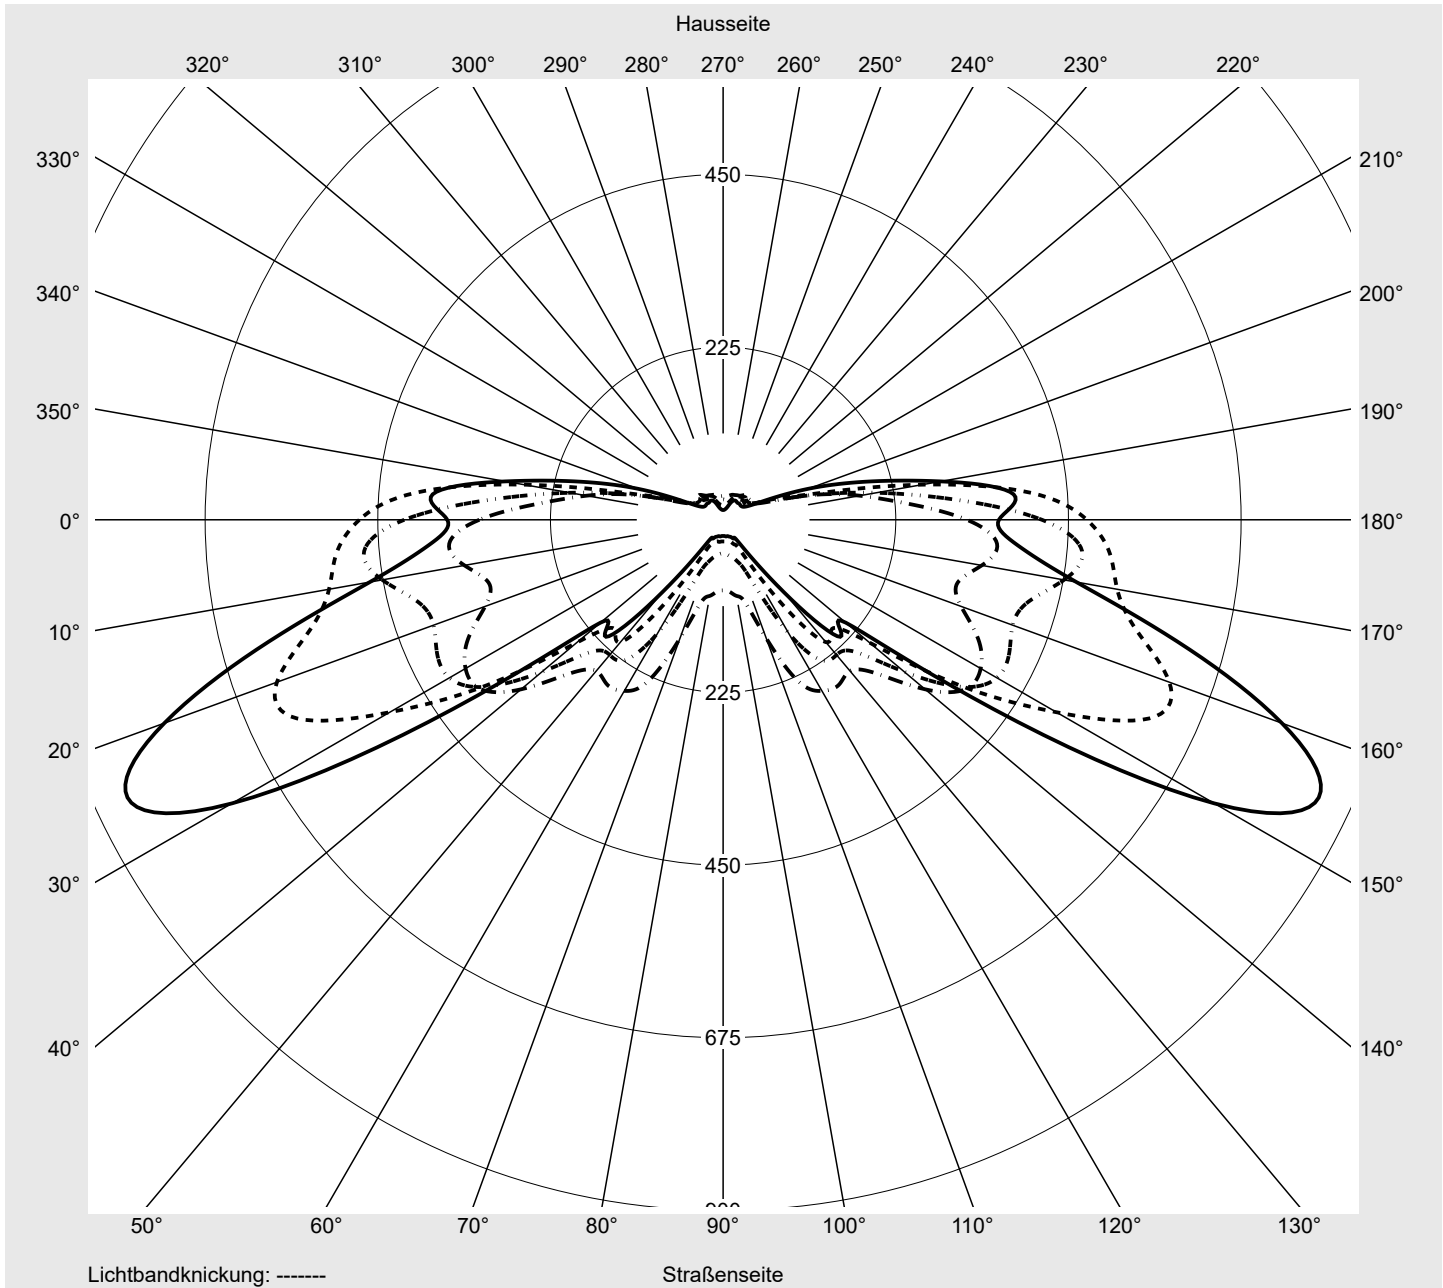

Lichttechnischer Prüfbefund

Familie
Streetlight 21 mini easy LED

Bestell-Nr.: 5XE6U27N08JB
EAN: 4058352995433

LP-Nummer
59537_33

Ausführung Mastansatz- / Mastaufsatzmontage, NEMA 7 pin (DALI)
Optik asymmetrisch, extrem breit strahlend (P0.8a G)
Abdeckung Einscheibensicherheitsglas (ESG)
Bestückung LED 2200 K | CRI ≥ 70
Betriebsgerät EVG-DALI Plus
Bemessungswerte Nettolichtstrom = 10710 lm
 Systemleistung = 87.3 W
 Lichtausbeute = 122.7 lm/W

Seriendokumentation
18.01.2024

siteco

Lichtstärke in cd/klm

C180-0

C205-25

C210-30

C270-90

Imax: 856 cd/klm

Leuchtenbetriebswirkungsgrade

Eta	100.0%
Eta 0° - 90°	100.0%
Eta 90° - 180°	0.0%

Lichtstärkeklasse nach EN13201-2

Klasse:	G3
Imax 70°	618.8
Imax 80°	68.3
Imax 90°	0.0
Imax >90°	0.0
Imax >95°	0.0

Messbedingungen

DIN EN 13032 und DIN 5032

Lichttechnischer Prüfbefund

Familie Streetlight 21 mini easy LED	Bestell-Nr.: 5XE6U27N08JB EAN: 4058352995433	LP-Nummer 59537_33
--	---	------------------------------

Kegelmantelkurven in cd/klm **KMK 72,5°** **KMK 70°** **KMK 67,5°** **KMK 65°** **siteco**