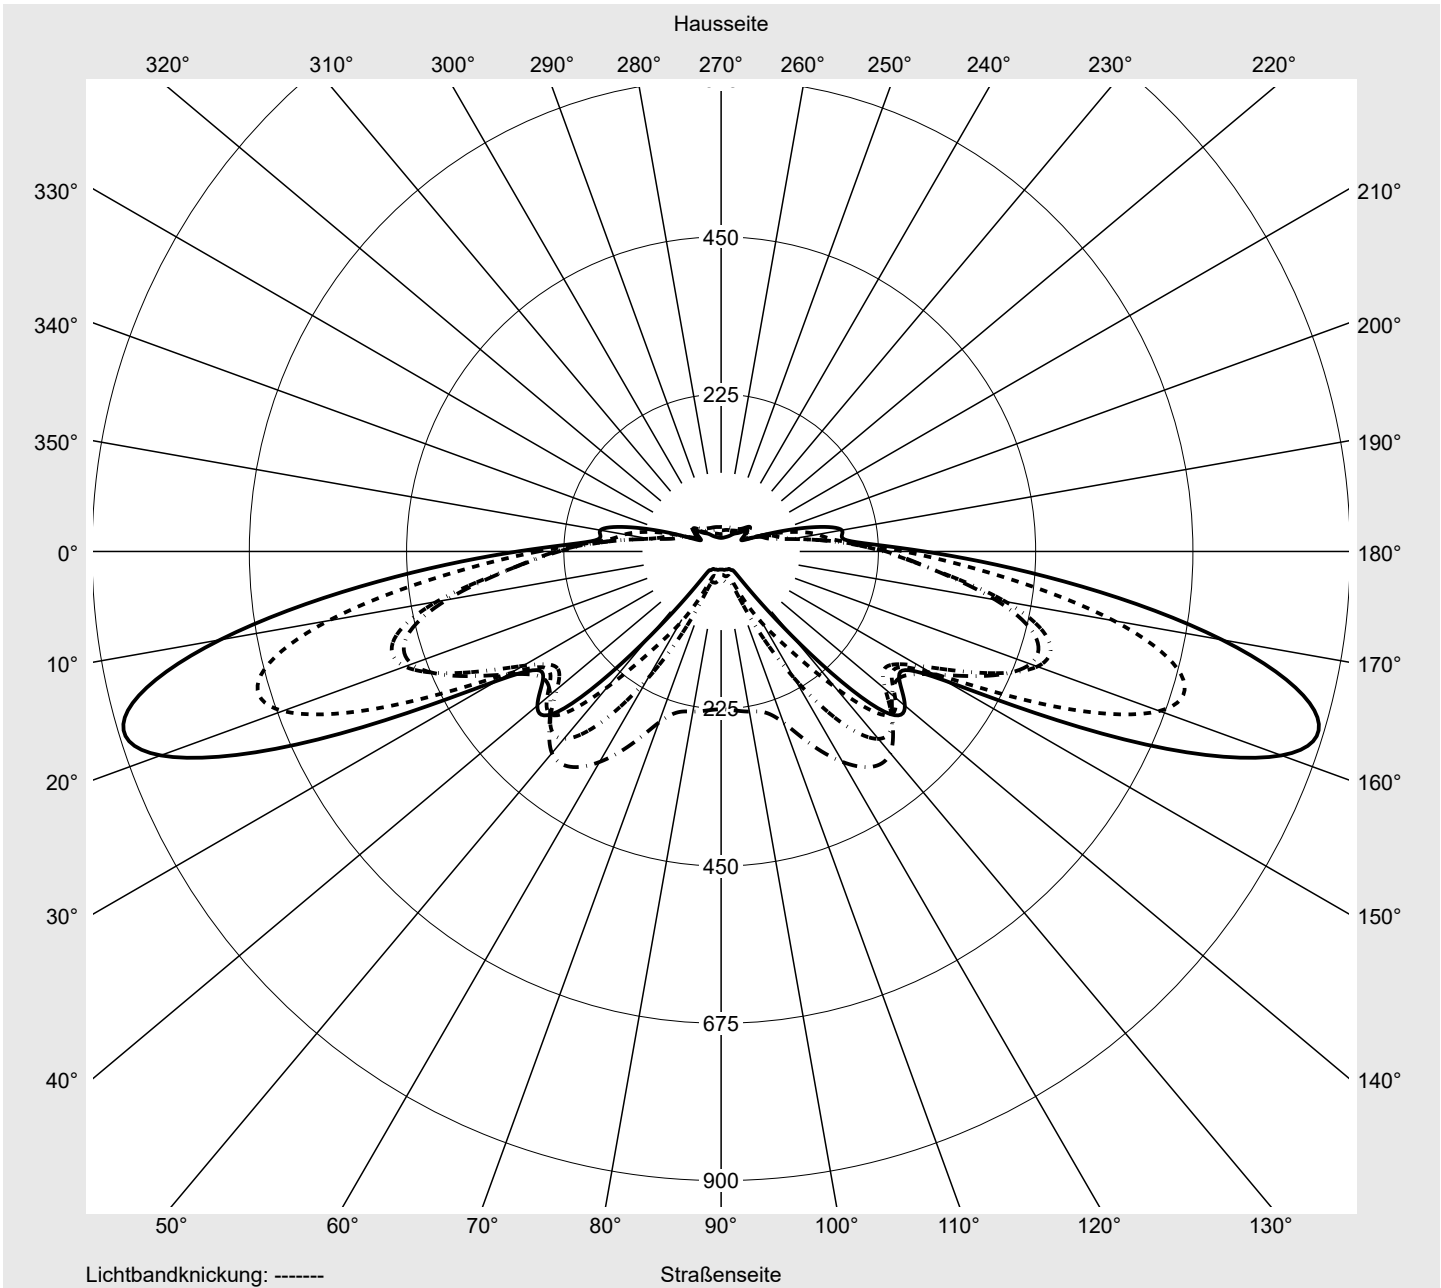

Lichttechnischer Prüfbefund

Familie Streetlight 21 mini easy LED	Bestell-Nr.: 5XE6U47N08HB EAN: 4058352995488	LP-Nummer 59536_97
--	---	------------------------------

Kegelmantelkurven in cd/klm **KMK 70°** **KMK 67,5°** **KMK 65°** **KMK 62,5°** **siteco**