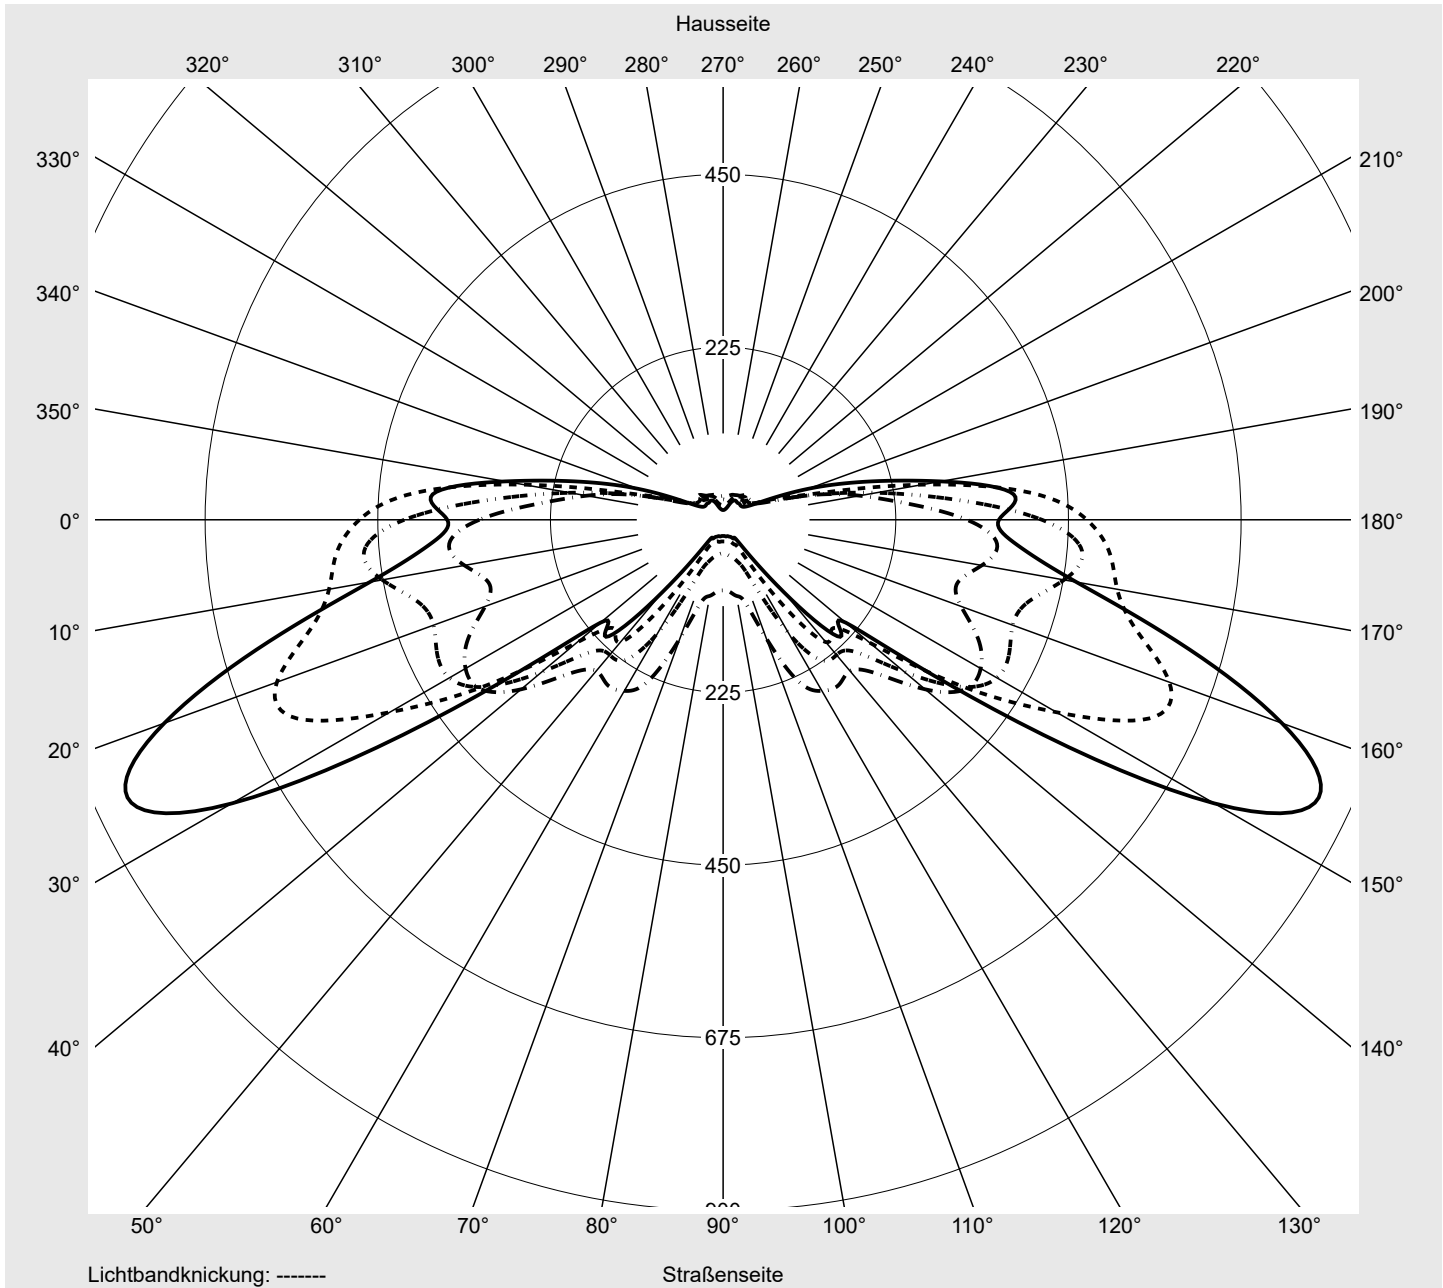

Lichttechnischer Prüfbefund

Familie
Streetlight 21 mini easy LED

Bestell-Nr.: 5XE6U57N08JB
EAN: 4058352995518

LP-Nummer
59537_37

Ausführung Mastansatz- / Mastaufsatzmontage, NEMA 7 pin (DALI)
Optik asymmetrisch, extrem breit strahlend (P0.8a G)
Abdeckung Einscheibensicherheitsglas (ESG)
Bestückung LED 3000 K | CRI ≥ 80
Betriebsgerät EVG-DALI Plus
Bemessungswerte Nettolichtstrom = 11130 lm
Systemleistung = 87.3 W
Lichtausbeute = 127.5 lm/W

Seriendokumentation
18.01.2024

siteco

Lichtstärke in cd/klm

C180-0

C205-25

C210-30

C270-90

Imax: 856 cd/klm

Leuchtenbetriebswirkungsgrade

Eta 100.0%
Eta 0° - 90° 100.0%
Eta 90° - 180° 0.0%

Lichtstärkeklasse nach EN13201-2

Klasse: G3
Imax 70° 618.8
Imax 80° 68.3
Imax 90° 0.0
Imax >90° 0.0
Imax >95° 0.0

Messbedingungen

DIN EN 13032 und DIN 5032

Lichttechnischer Prüfbefund

Familie Streetlight 21 mini easy LED	Bestell-Nr.: 5XE6U57N08JB EAN: 4058352995518	LP-Nummer 59537_37
--	---	------------------------------

Kegelmantelkurven in cd/klm **KMK 72,5°** **KMK 70°** **KMK 67,5°** **KMK 65°** **siteco**