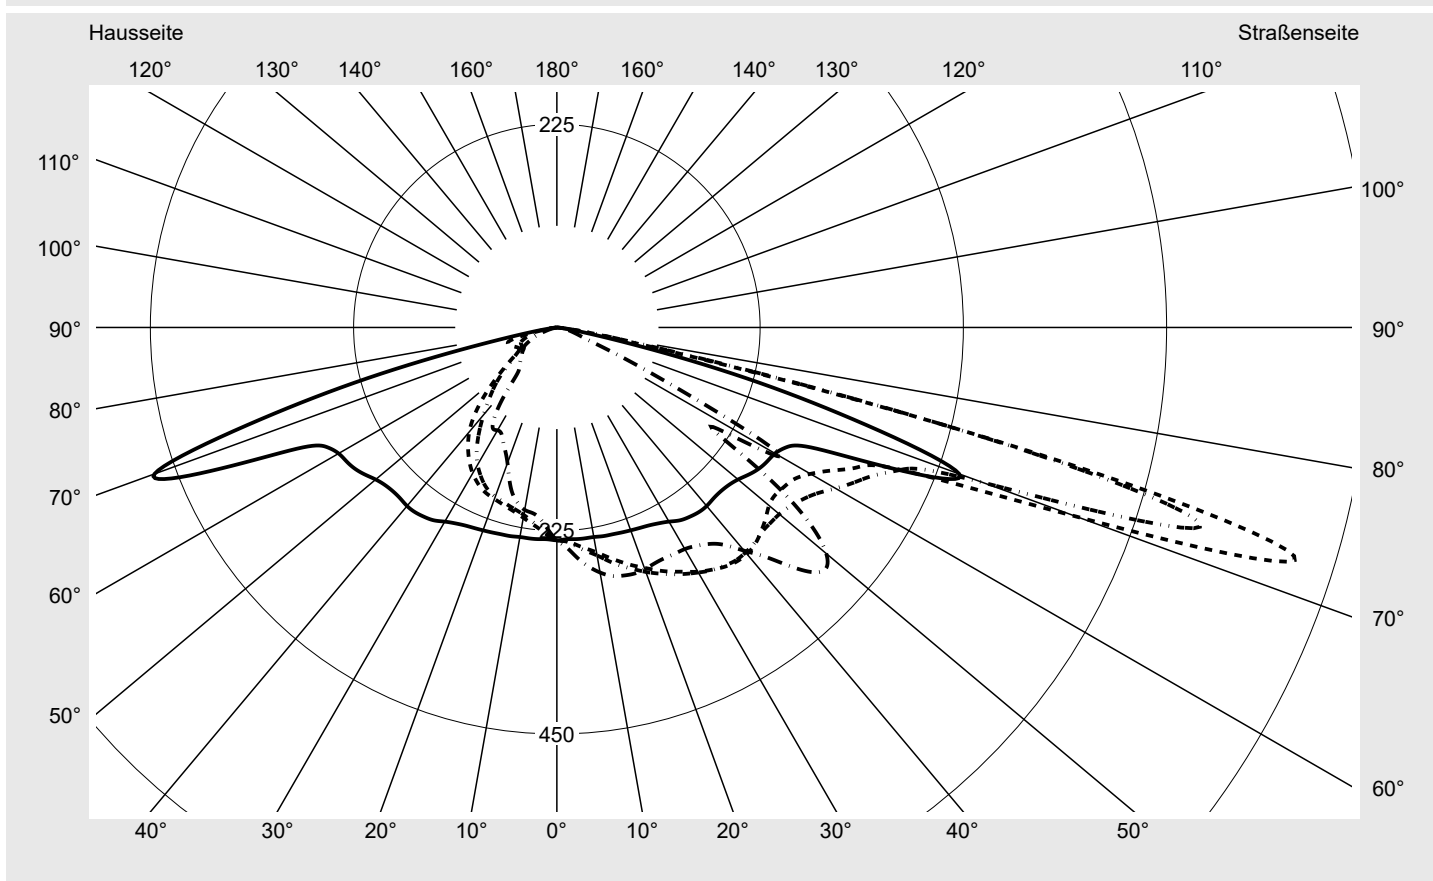

Lichttechnischer Prüfbefund

Familie
Streetlight 21 mini easy LED

Bestell-Nr.: 5XE6U57N08JB
EAN: 4058352995518

LP-Nummer
59537_37

Ausführung Mastansatz- / Mastaufsatzmontage, NEMA 7 pin (DALI)
Optik asymmetrisch, extrem breit strahlend (P0.8a G)
Abdeckung Einscheibensicherheitsglas (ESG)
Bestückung LED 3000 K | CRI ≥ 80
Betriebsgerät EVG-DALI Plus
Bemessungswerte Nettolichtstrom = 11130 lm
Systemleistung = 87.3 W
Lichtausbeute = 127.5 lm/W

Seriendokumentation
18.01.2024

siteco

Lichtstärke in cd/klm

C180-0

C205-25

C210-30

C270-90

Imax: 856 cd/klm

Leuchtenbetriebswirkungsgrade

Eta 100.0%
Eta 0° - 90° 100.0%
Eta 90° - 180° 0.0%

Lichtstärkeklasse nach EN13201-2

Klasse: G3
Imax 70° 618.8
Imax 80° 68.3
Imax 90° 0.0
Imax >90° 0.0
Imax >95° 0.0

Messbedingungen

DIN EN 13032 und DIN 5032

Lichttechnischer Prüfbefund

Familie Streetlight 21 mini easy LED	Bestell-Nr.: 5XE6U57N08JB EAN: 4058352995518	LP-Nummer 59537_37
--	---	------------------------------

Kegelmantelkurven in cd/klm **KMK 72,5°** **KMK 70°** **KMK 67,5°** **KMK 65°** **siteco**