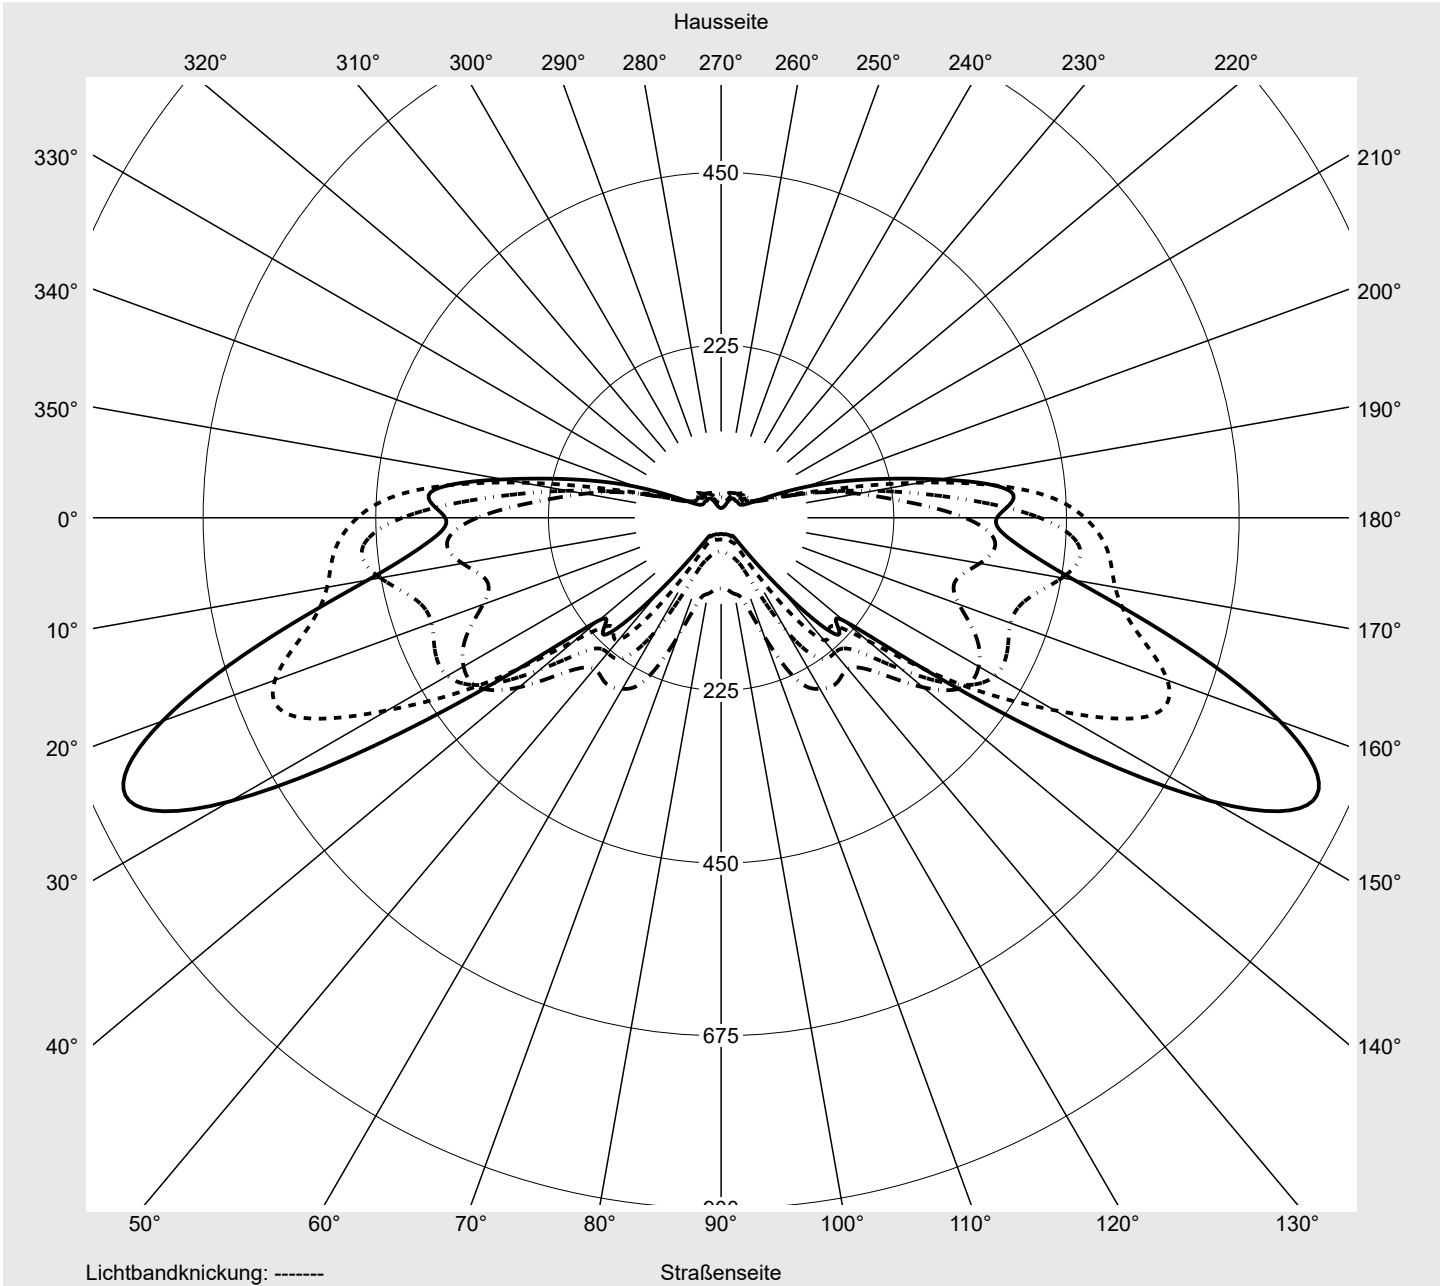

Lichttechnischer Prüfbefund

Familie
Streetlight 21 mini easy LED

Bestell-Nr.: 5XE6U67N08JB
EAN: 4058352995549

LP-Nummer
59537_39

Ausführung Mastansatz- / Mastaufsatzmontage, NEMA 7 pin (DALI)
Optik asymmetrisch, extrem breit strahlend (P0.8a G)
Abdeckung Einscheibensicherheitsglas (ESG)
Bestückung LED 2700 K | CRI ≥ 70
Betriebsgerät EVG-DALI Plus
Bemessungswerte Nettolichtstrom = 11600 lm
 Systemleistung = 87.3 W
 Lichtausbeute = 132.9 lm/W

Seriendokumentation
18.01.2024

siteco

Lichtstärke in cd/klm

C180-0

C205-25

C210-30

C270-90

Imax: 856 cd/klm

Leuchtenbetriebswirkungsgrade

Eta 100.0%
 Eta 0° - 90° 100.0%
 Eta 90° - 180° 0.0%

Lichtstärkeklasse nach EN13201-2

Klasse: G3
 Imax 70° 618.8
 Imax 80° 68.3
 Imax 90° 0.0
 Imax >90° 0.0
 Imax >95° 0.0

Messbedingungen

DIN EN 13032 und DIN 5032

Lichttechnischer Prüfbefund

Familie Streetlight 21 mini easy LED	Bestell-Nr.: 5XE6U67N08JB EAN: 4058352995549	LP-Nummer 59537_39
--	---	------------------------------

Kegelmantelkurven in cd/klm **KMK 72,5°** **KMK 70°** **KMK 67,5°** **KMK 65°** **siteco**