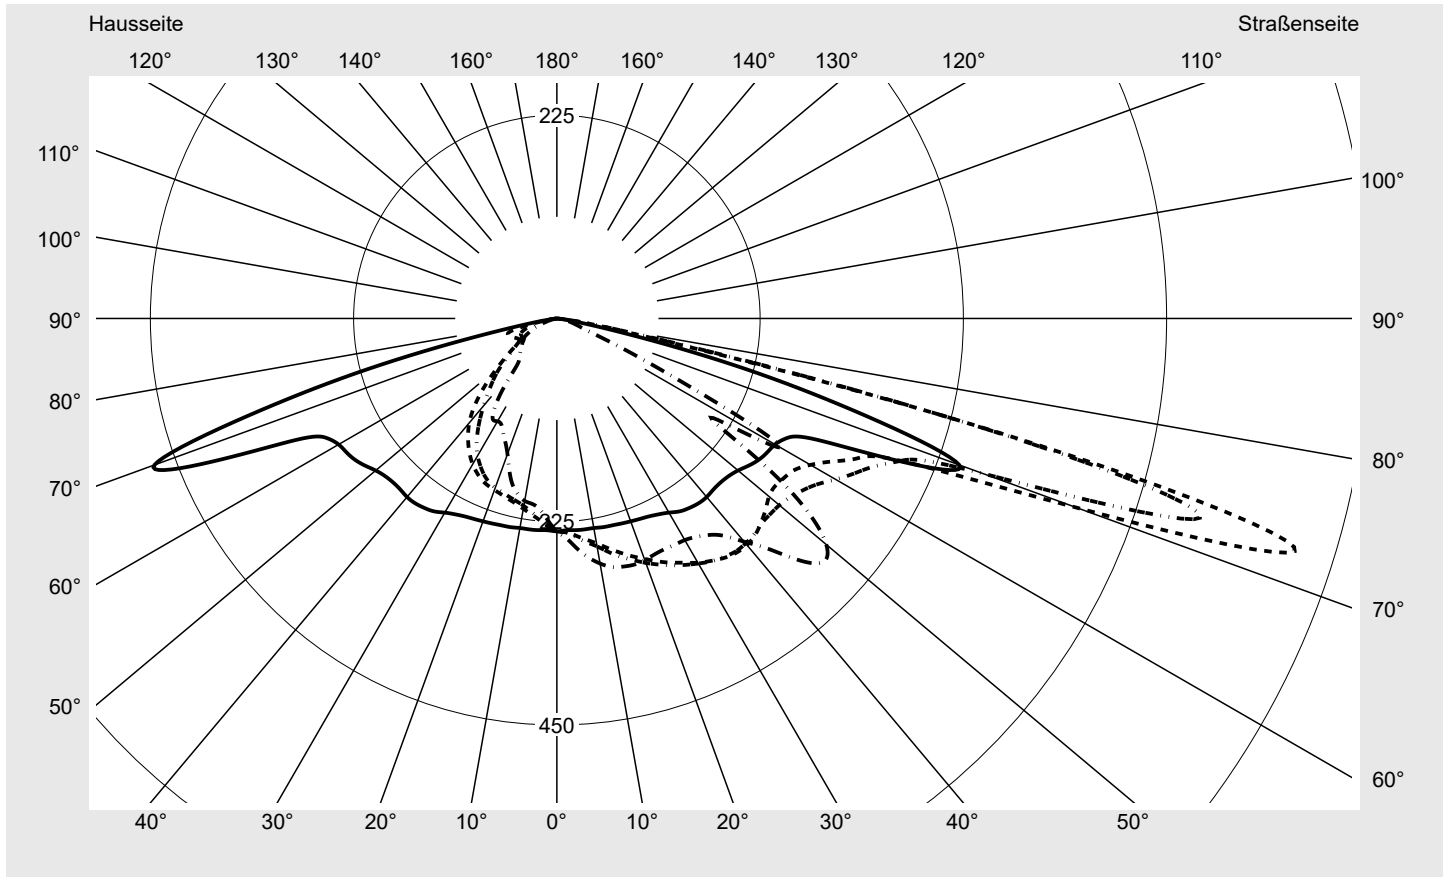

Lichttechnischer Prüfbefund

Familie
Streetlight 21 mini easy LED

Bestell-Nr.: 5XE6U67N08JB
EAN: 4058352995549

LP-Nummer
59537_39

Ausführung Mastansatz- / Mastaufsatzmontage, NEMA 7 pin (DALI)
Optik asymmetrisch, extrem breit strahlend (P0.8a G)
Abdeckung Einscheibensicherheitsglas (ESG)
Bestückung LED 2700 K | CRI ≥ 70
Betriebsgerät EVG-DALI Plus
Bemessungswerte Nettolichtstrom = 11600 lm
 Systemleistung = 87.3 W
 Lichtausbeute = 132.9 lm/W

Seriendokumentation
18.01.2024

siteco

Lichtstärke in cd/klm

C180-0

C205-25

C210-30

C270-90

Imax: 856 cd/klm

Leuchtenbetriebswirkungsgrade

Eta 100.0%
 Eta 0° - 90° 100.0%
 Eta 90° - 180° 0.0%

Lichtstärkeklasse nach EN13201-2

Klasse: G3
 Imax 70° 618.8
 Imax 80° 68.3
 Imax 90° 0.0
 Imax >90° 0.0
 Imax >95° 0.0

Messbedingungen