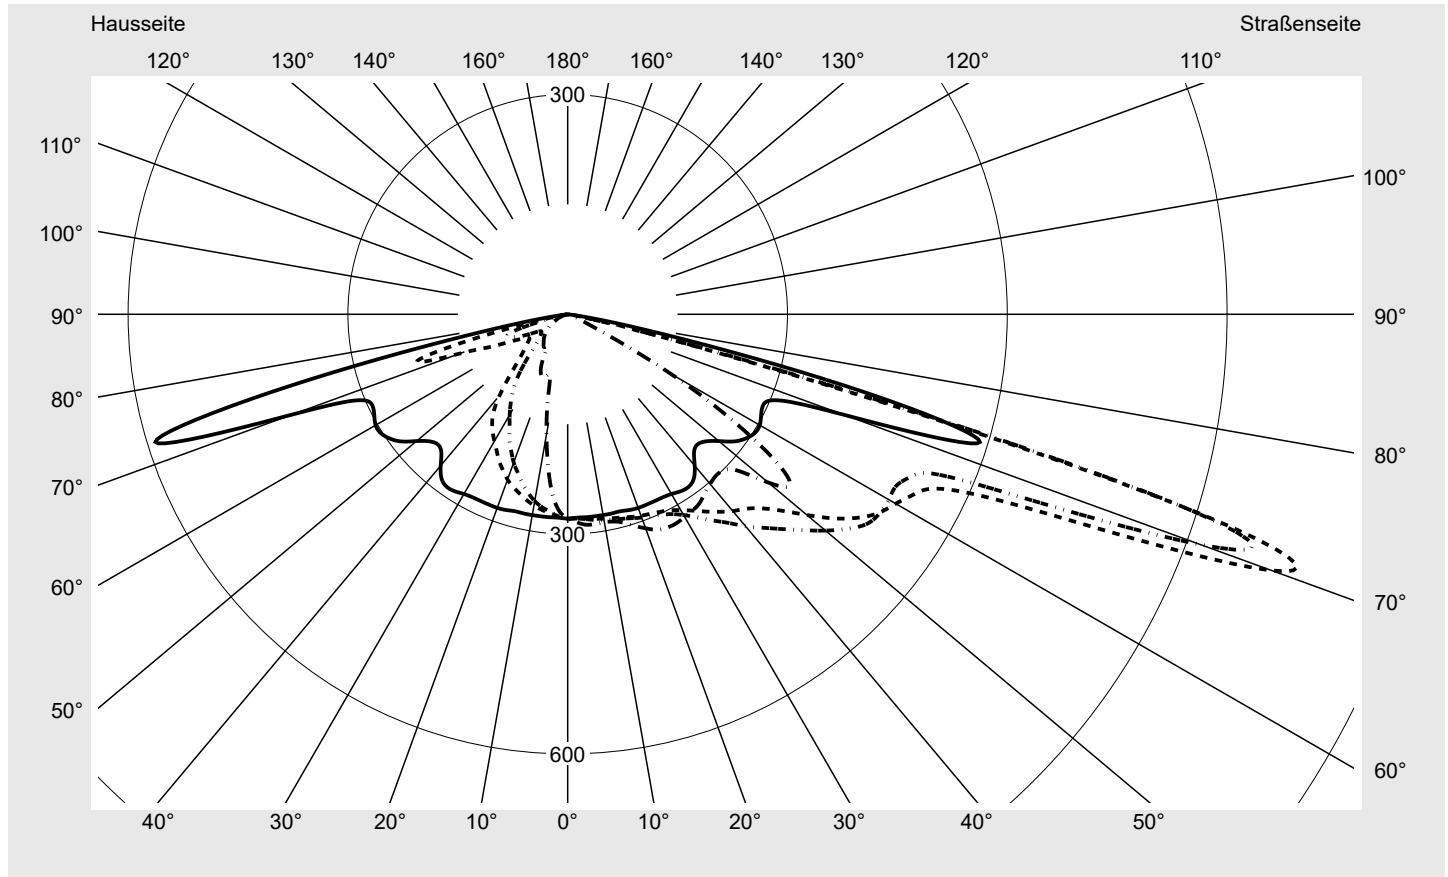

Optik asymmetrisch, extrem breit strahlend (P0.8a), Back Light Control (BLC)

Abdeckung Einscheibensicherheitsglas (ESG)

Bestückung LED 3000 K | CRI ≥ 70

Betriebsgerät EVG-Smart Interface

Bemessungswerte
Nettolichtstrom = 12450 lm
Systemleistung = 98.3 W
Lichtausbeute = 126.7 lm/W

Seriendokumentation
18.01.2024

sitEco

Lichtstärke in cd/klm

C180-0

C195-15

C200-20

C270-90

Imax: 1022 cd/klm

Leuchtenbetriebswirkungsgrade

Eta	100.0%
Eta 0° - 90°	100.0%
Eta 90° - 180°	0.0%

Lichtstärkeklasse nach EN13201-2

Klasse:	G3
Imax 70°	1022.3
Imax 80°	56.2
Imax 90°	0.0
Imax >90°	0.0
Imax >95°	0.0

Messbedingungen