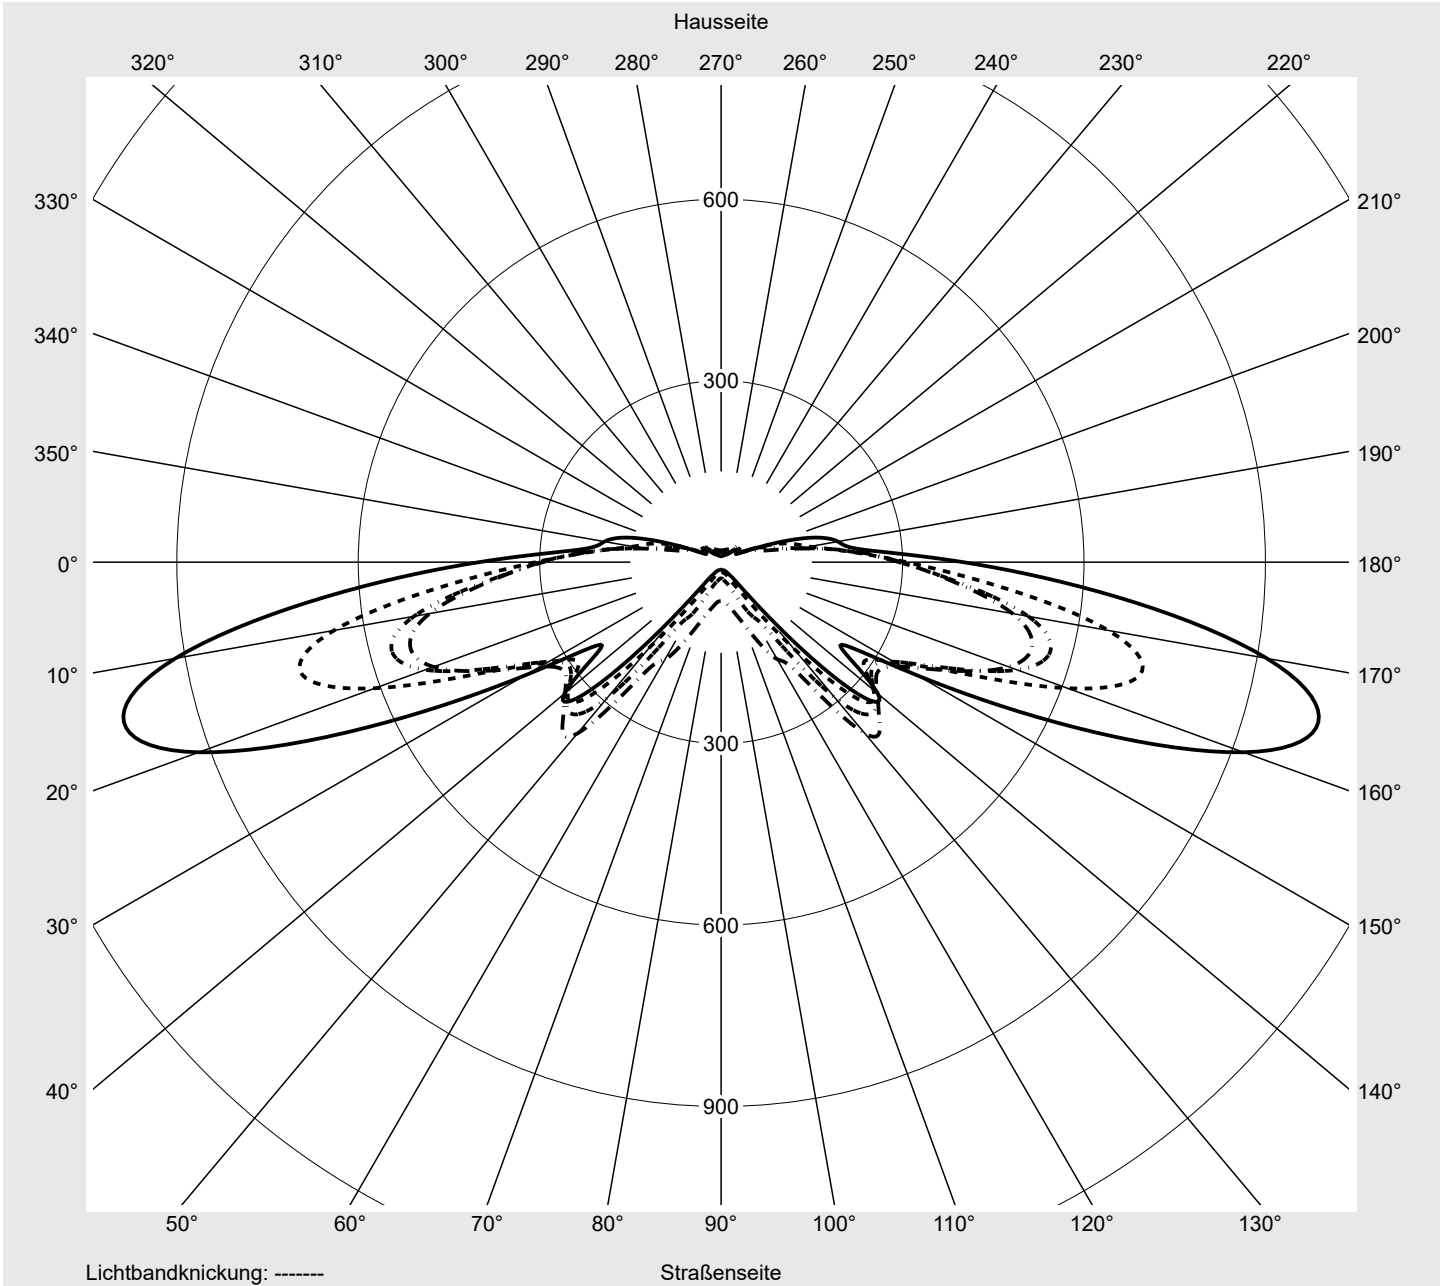

Lichttechnischer Prüfbefund

Familie Streetlight 21 midi easy LED	Bestell-Nr.: 5XE7R37M08LB EAN: 4069025163912	LP-Nummer 59535_159

Kegelmantelkurven in cd/klm   **KMK 70°**   **KMK 67,5°**   **KMK 65°**   **KMK 62,5°**   **siteco**

Lichttechnischer Prüfbefund

Familie Streetlight 21 midi easy LED	Bestell-Nr.: 5XE7R37M08LB EAN: 4069025163912	LP-Nummer 59535_159
Wertetabelle Lichtstärkemessung		Maximale Lichtstärke
		siteco

C- Ebenen	0° 180°	5° 175°	10° 170°	15° 165°	20° 160°	25° 155°	30° 150°	35° 145°	40° 140°	45° 135°	50° 130°	55° 125°	60° 120°
γ	Lichtstärke in cd/klm												
0,0°	278.8	278.8	278.8	278.8	278.8	278.8	278.8	278.8	278.8	278.8	278.8	278.8	278.8
2,5°	277.9	277.8	278.3	278.5	279.1	279.5	279.7	280.3	281.1	281.1	281.8	282.0	282.5
5,0°	278.0	278.0	278.8	279.6	280.7	281.8	282.5	283.4	284.3	284.7	285.3	285.7	286.3
7,5°	278.2	278.8	279.7	281.6	283.0	284.3	285.2	285.8	286.5	286.6	286.8	287.0	287.2
10,0°	278.3	279.3	281.1	283.2	284.8	286.1	286.8	287.1	287.4	287.5	287.6	287.5	287.6
12,5°	278.4	280.6	282.9	285.1	287.1	288.1	288.1	288.3	288.6	288.3	288.2	288.3	288.1
15,0°	278.3	281.8	284.2	287.0	288.9	289.7	290.4	290.4	290.4	290.5	290.7	291.2	291.5
17,5°	280.1	284.2	287.0	289.9	291.8	292.6	293.2	293.3	294.2	295.6	296.5	297.9	299.1
20,0°	281.2	286.5	289.9	292.7	295.2	296.4	297.4	298.7	300.7	302.2	304.8	306.3	307.6
22,5°	281.2	288.0	291.8	294.7	298.0	300.7	303.7	306.7	309.6	312.0	314.3	316.4	318.0
25,0°	281.2	289.0	293.5	297.6	302.0	305.6	310.8	316.1	320.1	323.0	325.6	327.5	328.0
27,5°	281.6	290.6	296.3	301.5	307.4	313.2	319.9	326.8	332.3	336.2	338.0	338.5	336.9
30,0°	283.2	294.4	301.5	308.8	316.5	324.6	332.6	340.2	345.8	350.2	351.0	348.3	344.3
32,5°	286.5	299.7	308.4	317.7	328.5	340.0	349.8	357.0	362.1	365.5	364.2	358.0	349.5
35,0°	287.6	303.8	315.5	328.7	343.4	357.5	368.6	376.7	381.4	382.7	377.3	366.1	353.1
37,5°	282.8	302.1	319.8	339.7	358.7	375.8	388.1	395.7	398.9	396.8	386.6	370.4	354.4
40,0°	269.7	294.5	321.2	350.6	377.6	398.0	410.2	417.0	415.9	407.6	392.5	373.6	355.1
42,5°	255.3	287.6	322.7	360.0	395.2	420.8	432.6	434.9	428.7	414.1	394.4	373.9	354.4
45,0°	251.0	289.5	331.0	374.7	414.6	444.9	453.6	450.5	436.8	415.6	393.7	371.5	352.8
47,5°	256.6	303.0	350.2	396.9	436.1	462.6	468.6	458.1	439.5	412.5	387.5	369.7	355.1
50,0°	269.2	324.0	378.1	426.2	459.3	475.7	475.8	456.8	430.3	401.5	381.2	373.1	369.5
52,5°	285.2	346.9	408.8	457.5	481.0	483.4	467.9	440.5	409.6	388.7	382.1	388.8	404.4
55,0°	295.9	364.8	434.7	484.0	498.6	480.9	443.0	412.5	385.1	377.3	391.6	422.7	440.8
57,5°	302.2	378.2	457.4	504.1	505.0	463.7	409.7	376.6	362.7	372.1	410.7	405.5	386.0
60,0°	302.7	385.2	474.2	517.0	506.3	445.5	376.2	342.3	346.6	374.1	408.1	323.4	289.9
62,5°	297.6	389.4	489.3	532.5	506.1	424.7	345.6	316.1	337.3	370.1	369.8	228.7	185.2
65,0°	294.2	397.3	515.7	563.9	520.7	414.1	329.1	304.9	329.7	352.9	292.0	146.3	103.0
67,5°	306.5	462.0	650.1	717.4	609.4	431.9	331.0	288.1	329.0	319.8	183.6	76.0	42.3
70,0°	400.3	655.6	916.4	1022.3	919.1	647.3	374.3	240.7	338.2	282.9	84.5	28.5	20.0
72,5°	586.0	762.4	853.4	904.4	899.0	672.4	361.6	293.9	353.5	133.4	22.0	16.9	14.5
75,0°	449.7	381.0	325.6	308.5	339.8	261.0	278.4	408.8	241.2	30.0	14.0	12.7	10.9
77,5°	187.6	136.4	104.4	83.4	66.4	31.3	81.0	143.9	55.8	10.9	9.4	9.1	7.9
80,0°	56.2	38.7	28.1	20.2	12.5	7.1	6.9	10.5	5.9	5.4	6.4	5.7	5.0
82,5°	9.6	8.1	6.9	5.8	4.4	3.9	3.4	3.0	2.7	2.5	2.7	2.4	2.4
85,0°	2.7	2.5	2.3	2.2	1.9	1.7	1.6	1.6	1.3	1.3	1.2	1.1	1.0
87,5°	1.5	1.3	1.2	1.2	1.1	1.0	1.0	0.8	0.8	0.8	0.6	0.6	0.6
90,0°	0.0	0.0	0.0	0.0	0.0	0.0	0.0	0.0	0.0	0.0	0.0	0.0	0.0