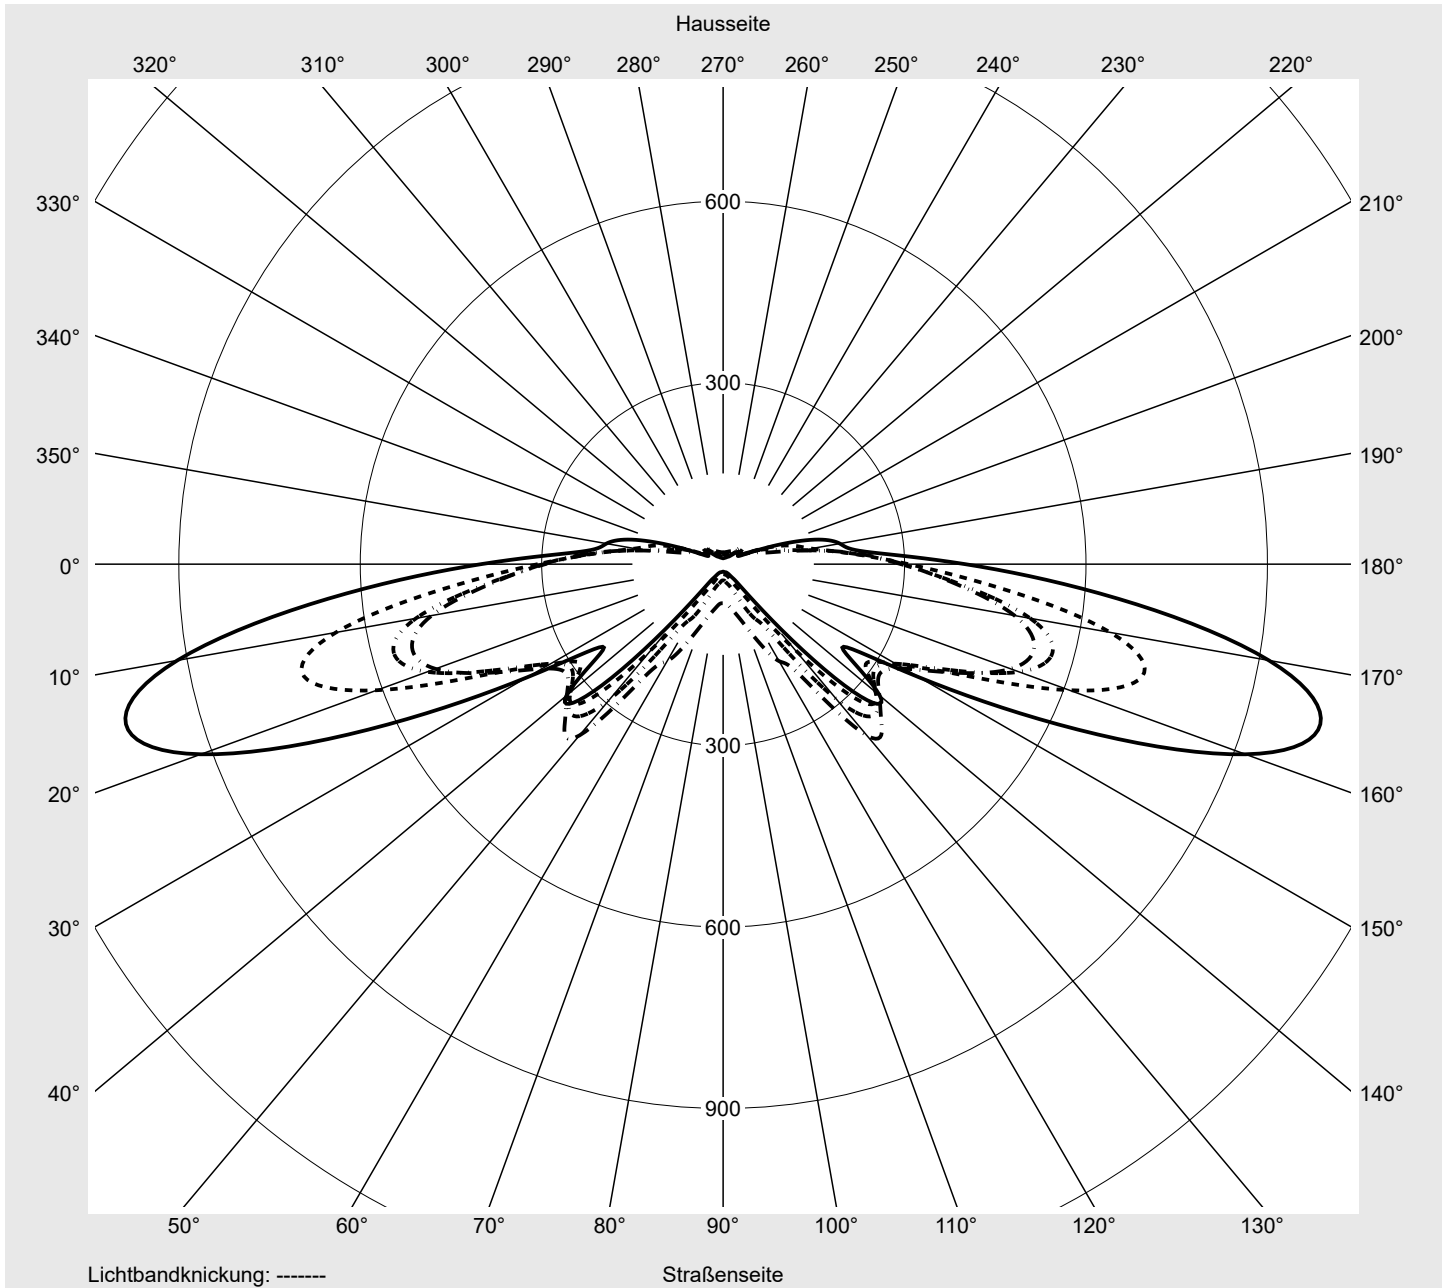

Optik asymmetrisch, extrem breit strahlend (P0.8a), Back Light Control (BLC)

Abdeckung Einscheibensicherheitsglas (ESG)

Bestückung LED 3000 K | CRI ≥ 70

Betriebsgerät EVG-Smart Interface

Bemessungswerte
Nettolichtstrom = 15870 lm
Systemleistung = 136.0 W
Lichtausbeute = 116.7 lm/W

Seriendokumentation
18.01.2024

siteco

Lichtstärke in cd/klm

C180-0

C195-15

C200-20

C270-90

Imax: 1022 cd/klm

Leuchtenbetriebswirkungsgrade

Eta	100.0%
Eta 0° - 90°	100.0%
Eta 90° - 180°	0.0%

Lichtstärkeklasse nach EN13201-2

Klasse:	G3
Imax 70°	1022.3
Imax 80°	56.2
Imax 90°	0.0
Imax >90°	0.0
Imax >95°	0.0

Messbedingungen

DIN EN 13032 und DIN 5032

Lichttechnischer Prüfbefund

Familie Streetlight 21 midi easy LED	Bestell-Nr.: 5XE7R37M08MB EAN: 4069025163929	LP-Nummer 59535_103
--	---	-------------------------------

Kegelmantelkurven in cd/klm **KMK 70°** **KMK 67,5°** **KMK 65°** **KMK 62,5°** **siteco**