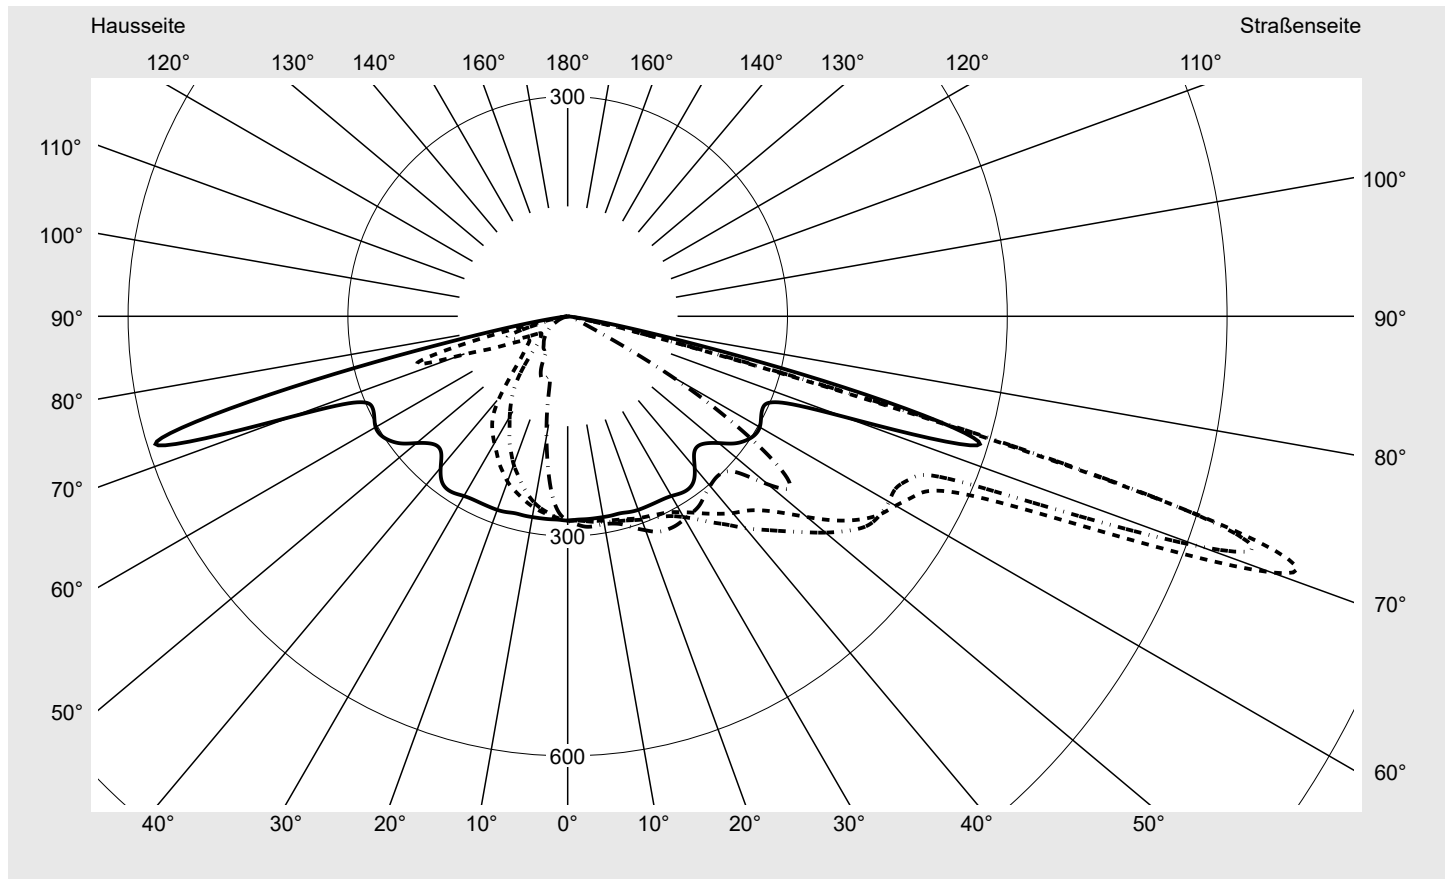

Optik asymmetrisch, extrem breit strahlend (P0.8a), Back Light Control (BLC)

Abdeckung Einscheibensicherheitsglas (ESG)

Bestückung LED 3000 K | CRI ≥ 70

Betriebsgerät EVG-Smart Interface

Bemessungswerte
Nettolichtstrom = 15870 lm
Systemleistung = 136.0 W
Lichtausbeute = 116.7 lm/W

Seriendokumentation
18.01.2024

siteco

Lichtstärke in cd/klm

C180-0

C195-15

C200-20

C270-90

Imax: 1022 cd/klm

Leuchtenbetriebswirkungsgrade

Eta	100.0%
Eta 0° - 90°	100.0%
Eta 90° - 180°	0.0%

Lichtstärkeklasse nach EN13201-2

Klasse:	G3
Imax 70°	1022.3
Imax 80°	56.2
Imax 90°	0.0
Imax >90°	0.0
Imax >95°	0.0

Messbedingungen