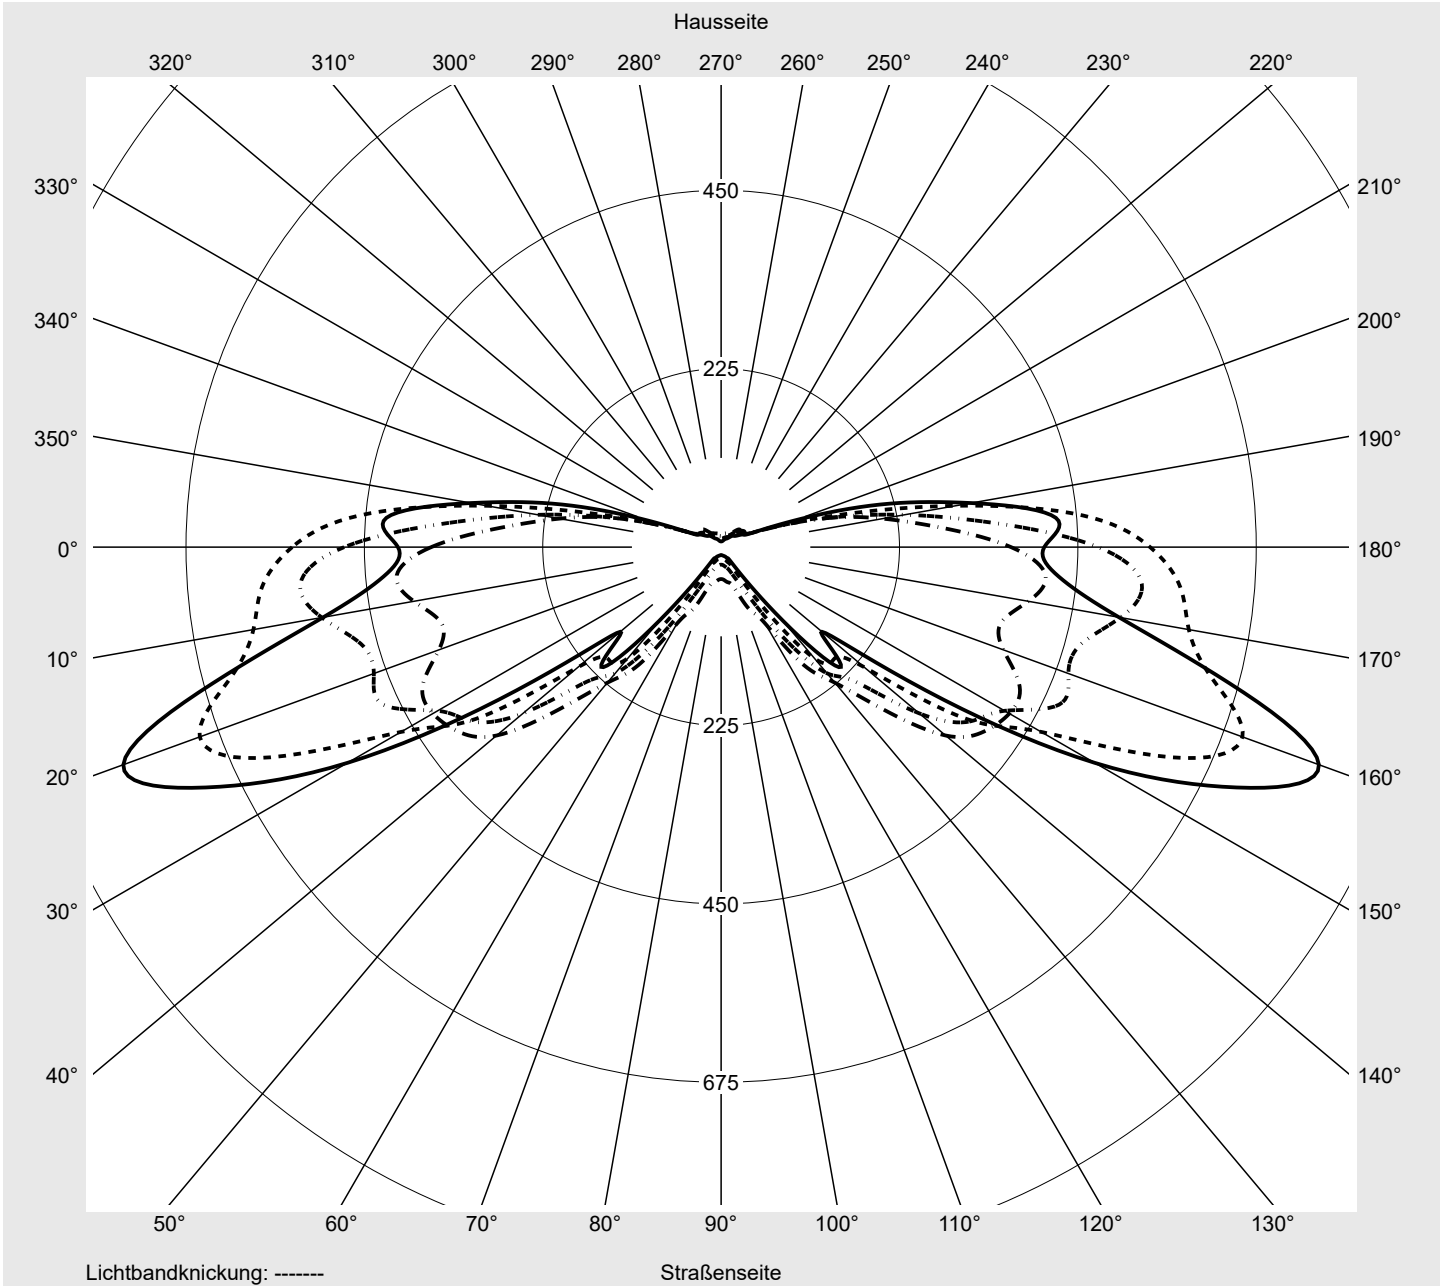

Lichttechnischer Prüfbefund

Familie Streetlight 21 midi easy LED	Bestell-Nr.: 5XE7R37M08NB EAN: 4069025163936	LP-Nummer 59538_127

Kegelmantelkurven in cd/klm   **KMK 72,5°**   **KMK 70°**   **KMK 67,5°**   **KMK 65°**   **siteco**

Lichttechnischer Prüfbefund

Familie Streetlight 21 midi easy LED	Bestell-Nr.: 5XE7R37M08NB EAN: 4069025163936	LP-Nummer 59538_127
Wertetabelle Lichtstärkemessung		Maximale Lichtstärke
		siteco

C- Ebenen	0° 180°	5° 175°	10° 170°	15° 165°	20° 160°	25° 155°	30° 150°	35° 145°	40° 140°	45° 135°	50° 130°	55° 125°	60° 120°
γ	Lichtstärke in cd/klm												
0,0°	256.1	256.1	256.1	256.1	256.1	256.1	256.1	256.1	256.1	256.1	256.1	256.1	256.1
2,5°	255.3	255.8	256.2	256.7	257.1	257.7	258.2	259.1	260.2	260.9	261.9	262.7	263.5
5,0°	255.4	256.0	256.7	258.2	260.6	263.0	265.0	267.2	269.2	270.8	272.6	274.1	275.5
7,5°	255.8	256.5	258.8	262.3	266.0	269.3	272.5	275.5	278.7	281.2	283.2	285.3	287.1
10,0°	256.4	258.2	262.5	267.4	272.2	277.0	280.9	284.5	288.5	291.7	293.9	296.0	297.8
12,5°	257.1	260.9	266.8	273.2	279.7	285.3	290.3	294.6	298.1	301.2	303.7	305.6	306.7
15,0°	258.3	264.2	271.8	280.0	287.4	293.9	299.5	303.5	306.9	309.1	310.8	311.9	312.4
17,5°	260.2	268.3	277.9	287.3	296.2	303.2	308.2	312.5	314.9	316.4	317.2	317.3	316.9
20,0°	261.6	272.9	284.4	295.3	305.5	312.0	317.0	319.8	321.2	321.9	321.7	320.7	318.8
22,5°	263.1	277.0	290.3	303.3	313.7	320.7	324.6	326.8	327.1	326.4	324.8	322.4	319.7
25,0°	265.0	281.9	297.1	311.8	321.9	328.6	332.3	333.7	333.0	330.6	327.4	324.0	320.7
27,5°	268.6	288.3	306.1	321.3	331.3	336.7	339.1	339.5	337.5	333.9	329.6	324.8	321.6
30,0°	273.4	296.2	316.3	331.6	340.5	344.6	345.4	344.5	341.6	337.2	332.0	327.5	323.8
32,5°	279.0	304.5	326.5	341.2	348.9	351.8	351.2	348.6	344.6	339.9	335.3	331.3	328.2
35,0°	283.7	312.2	336.3	351.1	356.8	357.7	355.9	351.8	347.5	343.8	340.9	338.8	336.1
37,5°	286.0	316.7	341.7	356.3	361.7	361.7	358.7	354.3	350.4	348.5	348.6	348.6	346.9
40,0°	287.0	320.2	345.2	358.6	362.5	362.3	359.1	356.2	355.0	355.8	360.4	364.2	362.1
42,5°	285.2	320.5	345.2	356.6	359.3	359.4	357.7	358.0	360.8	366.6	375.3	381.6	382.2
45,0°	285.7	320.8	343.5	351.3	353.0	354.6	355.8	360.2	369.0	380.9	393.4	402.6	408.6
47,5°	288.0	322.1	341.1	344.6	344.3	348.1	356.0	368.0	382.4	400.3	415.5	427.5	433.5
50,0°	292.9	325.0	338.7	336.5	334.5	341.6	358.1	378.1	396.9	417.8	434.4	441.6	427.3
52,5°	299.8	329.7	337.4	330.5	327.7	340.5	363.0	389.7	411.7	431.2	433.9	412.3	374.4
55,0°	306.7	334.2	337.1	326.9	326.4	344.1	371.1	403.3	424.1	433.0	402.1	355.6	306.8
57,5°	311.3	338.1	337.2	325.8	329.4	350.7	382.2	417.7	428.2	420.6	361.9	294.3	250.8
60,0°	317.1	344.9	339.9	328.5	336.3	364.5	398.6	425.7	422.2	393.2	312.0	249.9	207.3
62,5°	329.8	361.2	352.4	337.4	351.3	387.3	415.1	423.8	402.5	347.1	258.8	209.0	152.8
65,0°	365.7	410.8	393.4	366.1	378.8	415.5	419.8	405.2	369.7	289.8	223.3	181.2	111.5
67,5°	475.5	532.7	511.4	470.6	466.2	470.3	412.9	383.3	326.1	240.4	207.7	145.1	77.1
70,0°	541.1	581.5	599.1	641.5	699.8	627.4	466.2	377.8	235.4	200.6	183.3	93.1	32.6
72,5°	407.6	427.6	509.6	664.1	802.4	717.3	544.2	314.9	166.3	213.7	120.9	30.9	16.2
75,0°	246.2	264.5	277.6	328.6	402.1	429.8	318.1	215.1	231.4	176.6	43.4	14.0	11.6
77,5°	93.3	138.1	128.7	130.6	145.2	140.9	88.4	120.4	200.4	113.6	14.2	10.2	8.3
80,0°	29.0	40.6	45.8	48.4	48.9	39.2	14.5	19.3	31.3	15.5	8.5	6.2	5.1
82,5°	7.0	8.7	10.9	12.4	6.5	13.3	5.2	3.5	4.0	2.8	2.9	2.7	2.5
85,0°	2.5	2.4	2.2	2.0	2.0	2.0	1.6	1.5	1.3	1.3	1.3	1.0	1.0
87,5°	1.3	1.3	1.3	1.1	1.0	1.0	0.9	0.8	0.8	0.7	0.6	0.6	0.6
90,0°	0.0	0.0	0.0	0.0	0.0	0.0	0.0	0.0	0.0	0.0	0.0	0.0	0.0