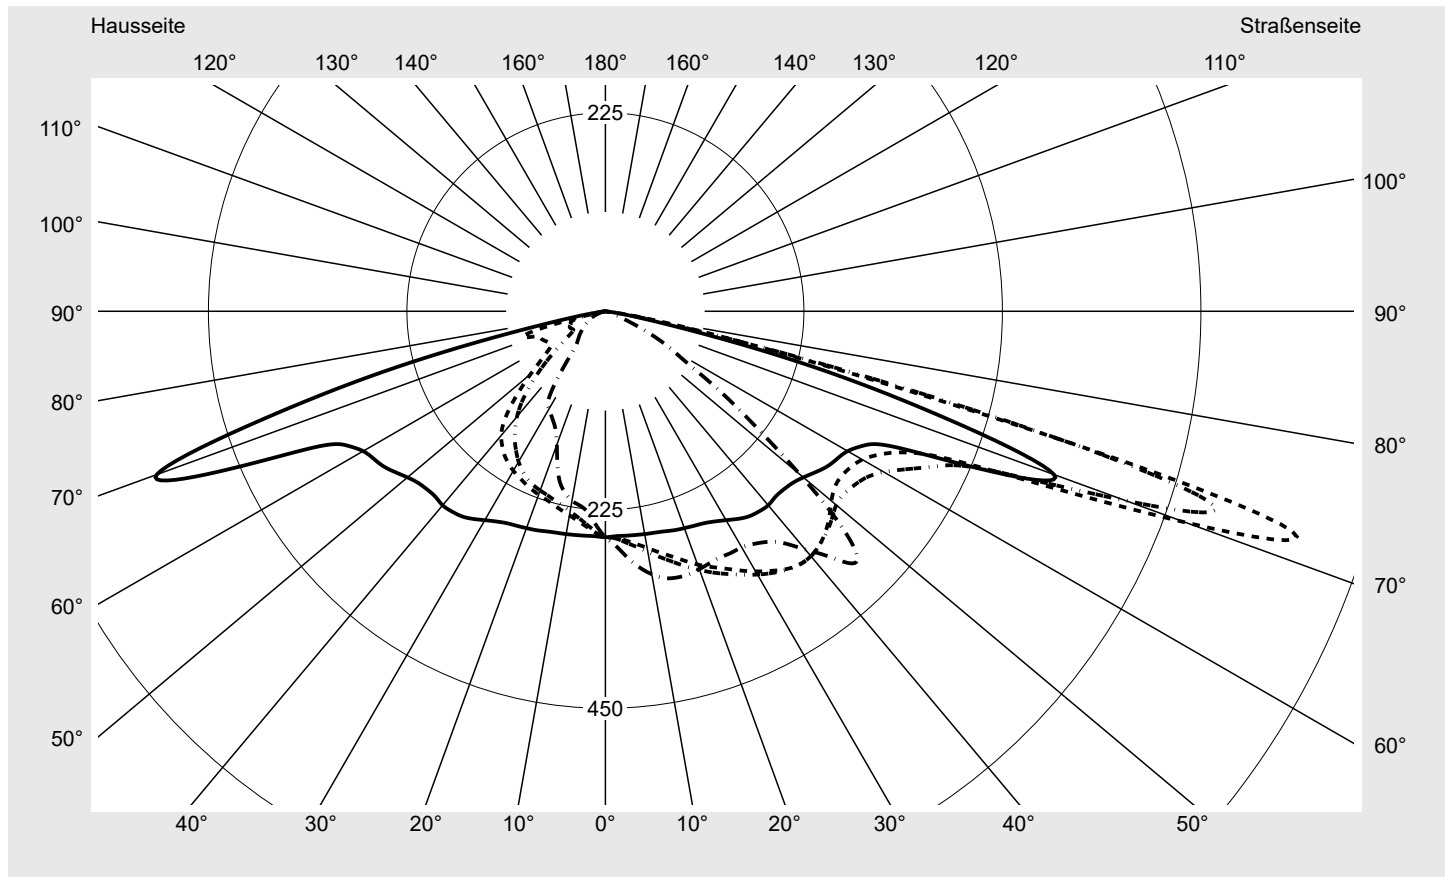

## Lichttechnischer Prüfbefund

**Familie**  
**Streetlight 21 midi easy LED**

**Bestell-Nr.: 5XE7R37M08NB**  
**EAN: 4069025163936**

**LP-Nummer**  
**59538\_127**

**Ausführung** Mastansatz- / Mastaufsatzmontage, NEMA 7 pin (DALI) + Zhaga unten  
**Optik** asymmetrisch, extrem breit strahlend (P0.8a G), Back Light Control (BLC)  
**Abdeckung** Einscheibensicherheitsglas (ESG)  
**Bestückung** LED 3000 K | CRI ≥ 70  
**Betriebsgerät** EVG-Smart Interface  
**Bemessungswerte** Nettolichtstrom = 19710 lm  
Systemleistung = 151.2 W  
Lichtausbeute = 130.4 lm/W

**Seriendokumentation**  
**18.01.2024**

**siteco**

**Lichtstärke in cd/klm**

**C180-0**

**C200-20**

**C205-25**

**C270-90**

**Imax: 802 cd/klm**

**Leuchtenbetriebswirkungsgrade**

Eta	100.0%
Eta 0° - 90°	100.0%
Eta 90° - 180°	0.0%

**Lichtstärkeklasse nach EN13201-2**

Klasse:	G3
Imax 70°	699.8
Imax 80°	48.9
Imax 90°	0.0
Imax >90°	0.0
Imax >95°	0.0

**Messbedingungen**