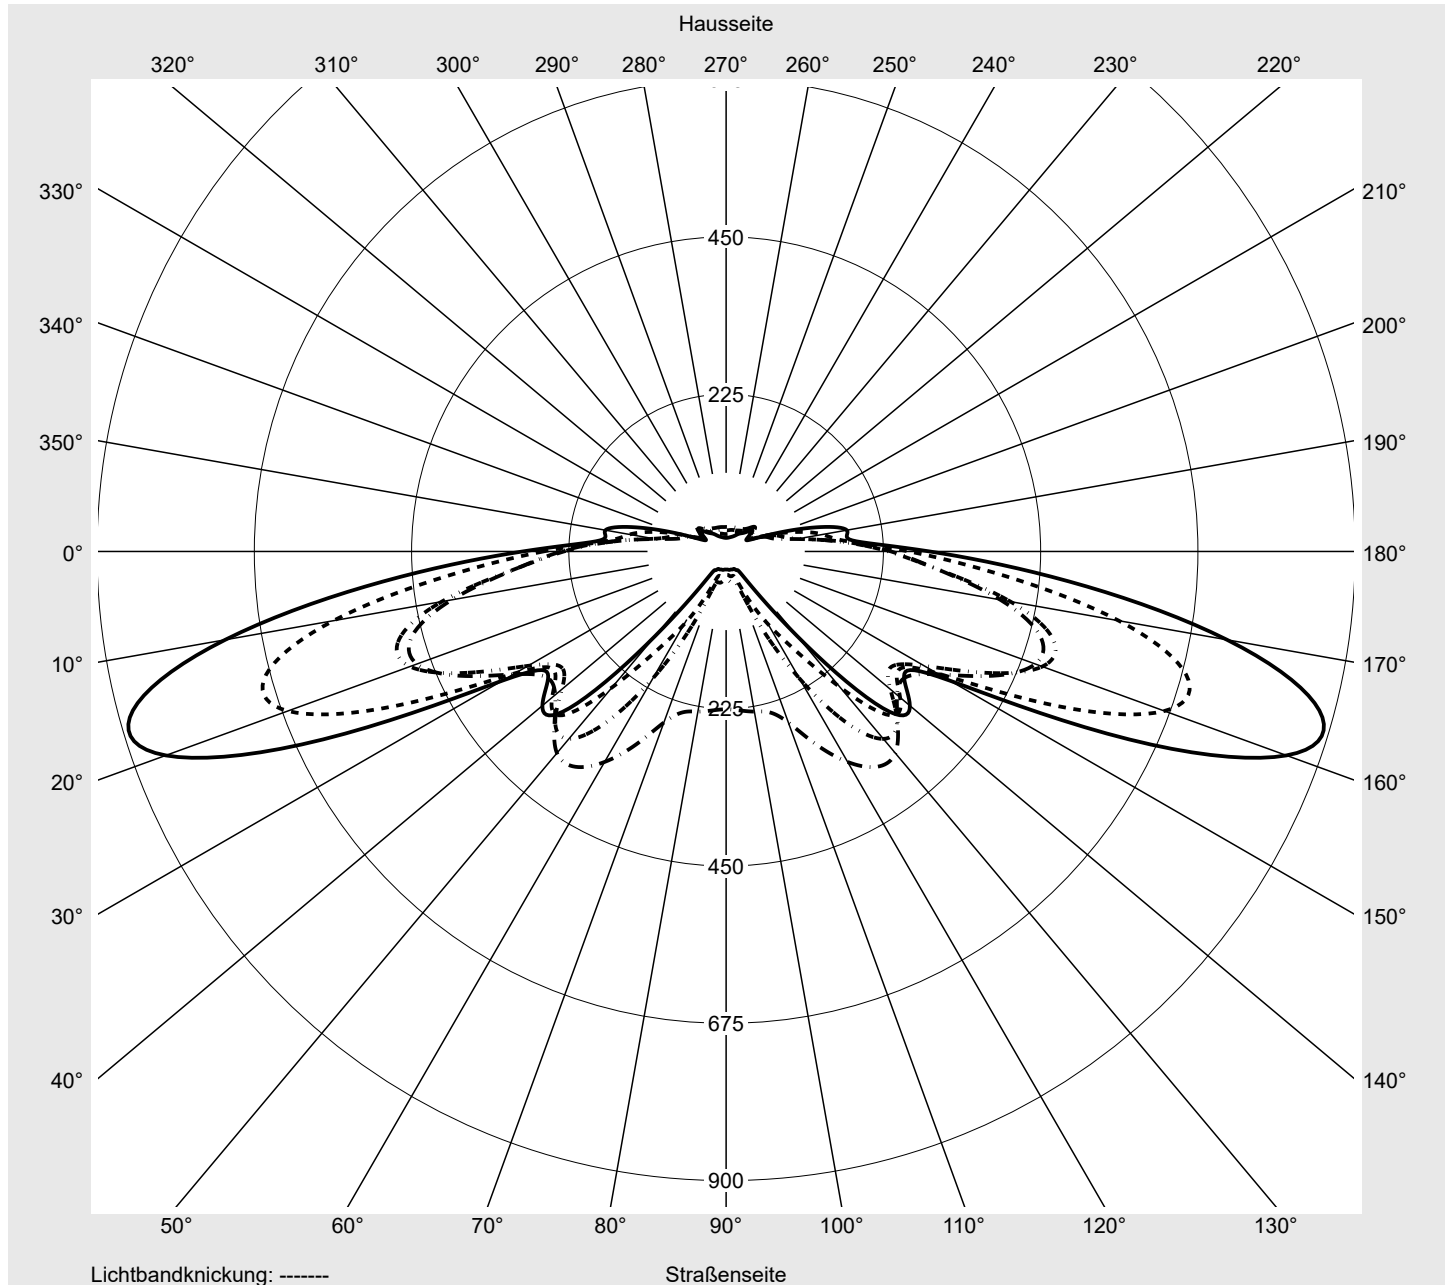

Leuchtenbetriebswirkungsgrade

Eta	100.0%
Eta 0° - 90°	100.0%
Eta 90° - 180°	0.0%

Lichtstärkeklasse nach EN13201-2

Klasse:	G3
Imax 70°	878.7
Imax 80°	57.3
Imax 90°	0.0
Imax >90°	0.0
Imax >95°	0.0

Messbedingungen

DIN EN 13032 und DIN 5032

Lichttechnischer Prüfbefund

Familie
Streetlight 21 midi easy LED

Bestell-Nr.: 5XE7U27N08LB
EAN: 4058352995587

LP-Nummer
59536_108

Kegelmantelkurven in cd/klm

KMK 70°

KMK 67,5°

KMK 65°

KMK 62,5°

siteco

Lichttechnischer Prüfbefund

Familie Streetlight 21 midi easy LED	Bestell-Nr.: 5XE7U27N08LB EAN: 4058352995587	LP-Nummer 59536_108
Wertetabelle Lichtstärkemessung		Maximale Lichtstärke
		siteco