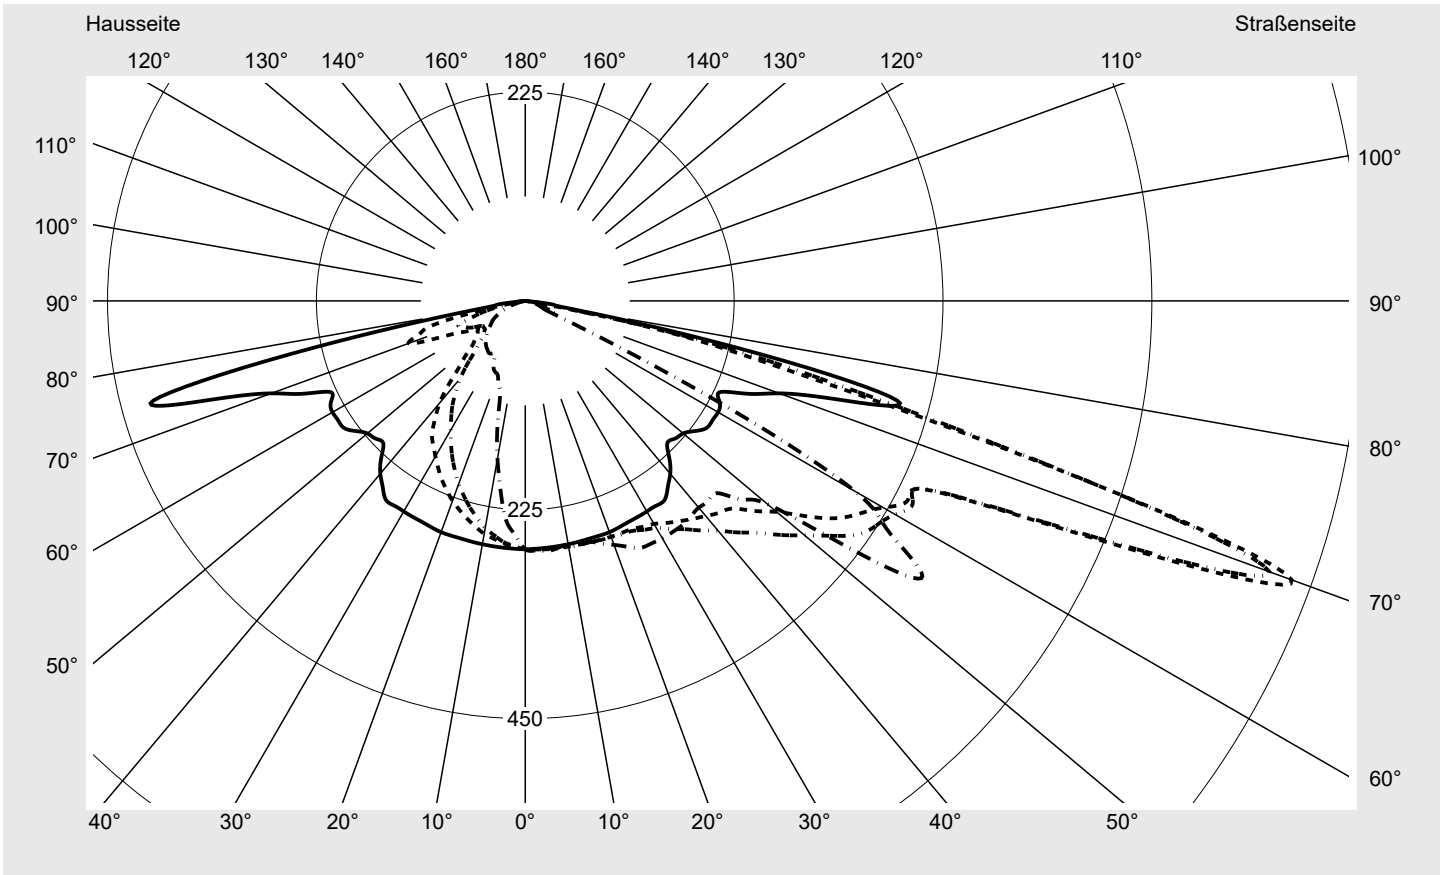

Lichttechnischer Prüfbefund

Familie
Streetlight 21 midi easy LED

Bestell-Nr.: 5XE7U27N08LB
EAN: 4058352995587

LP-Nummer
59536_108

Ausführung Mastansatz- / Mastaufsatzmontage, NEMA 7 pin (DALI)
Optik asymmetrisch, extrem breit strahlend (P0.8a)
Abdeckung Einscheibensicherheitsglas (ESG)
Bestückung LED 2200 K | CRI ≥ 70
Betriebsgerät EVG-DALI Plus
Bemessungswerte Nettolichtstrom = 11980 lm
 Systemleistung = 98.3 W
 Lichtausbeute = 121.9 lm/W

Seriendokumentation
18.01.2024

siteco

Lichtstärke in cd/klm

C180-0

C195-15

C200-20

C270-90

Imax: 879 cd/klm

Leuchtenbetriebswirkungsgrade

Eta	100.0%
Eta 0° - 90°	100.0%
Eta 90° - 180°	0.0%

Lichtstärkeklasse nach EN13201-2

Klasse:	G3
Imax 70°	878.7
Imax 80°	57.3
Imax 90°	0.0
Imax >90°	0.0
Imax >95°	0.0

Messbedingungen