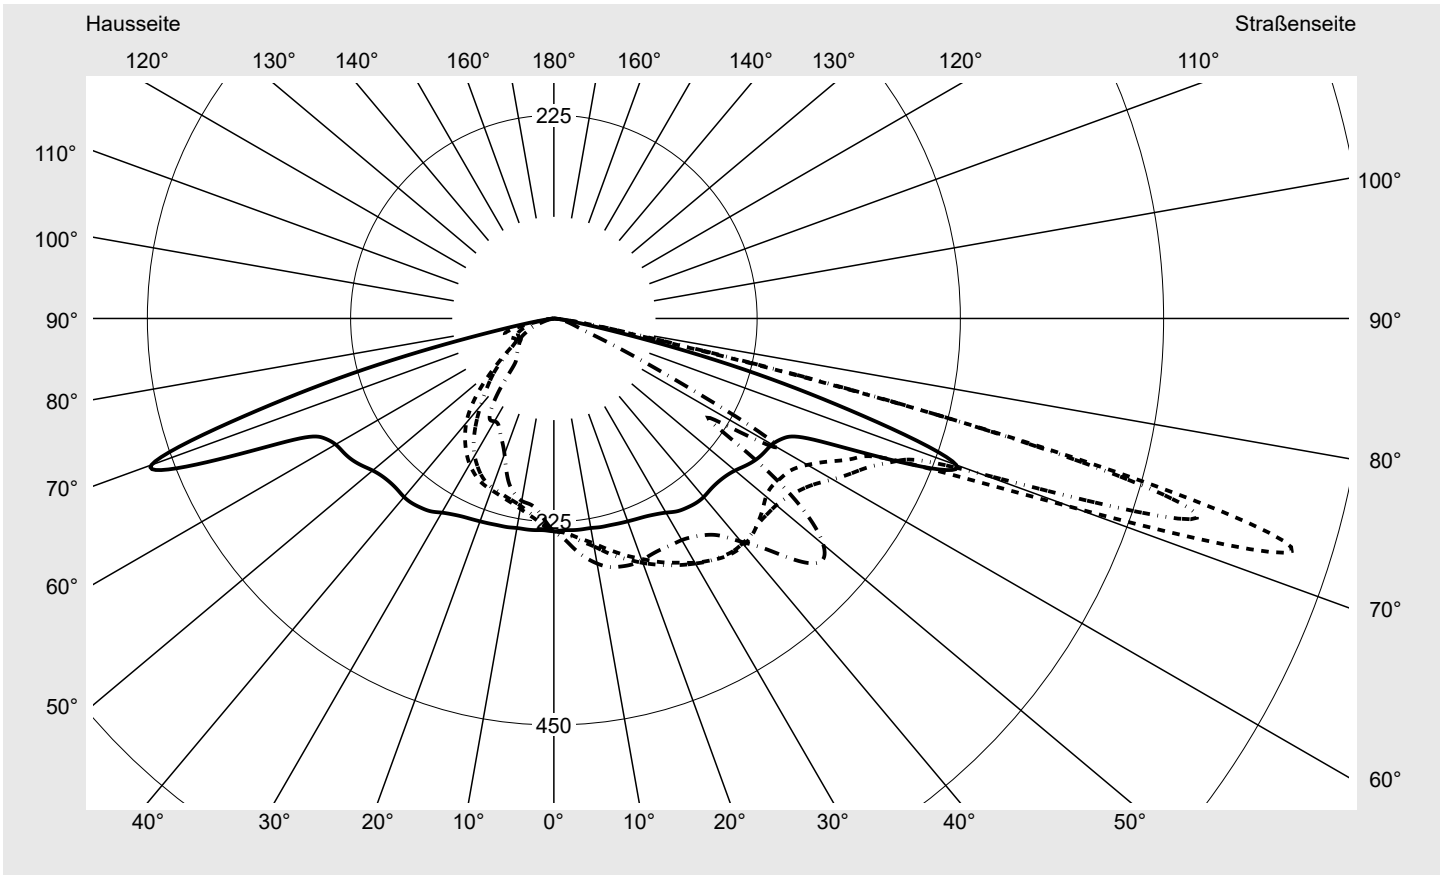

Lichttechnischer Prüfbefund

Familie
Streetlight 21 midi easy LED

Bestell-Nr.: 5XE7U27N08NB
EAN: 4058352995600

LP-Nummer
59537_41

Ausführung Mastansatz- / Mastaufsatzmontage, NEMA 7 pin (DALI)
Optik asymmetrisch, extrem breit strahlend (P0.8a G)
Abdeckung Einscheibensicherheitsglas (ESG)
Bestückung LED 2200 K | CRI ≥ 70
Betriebsgerät EVG-DALI Plus
Bemessungswerte Nettolichtstrom = 18940 lm
 Systemleistung = 151.2 W
 Lichtausbeute = 125.3 lm/W

Seriendokumentation
18.01.2024

siteco

Lichtstärke in cd/klm

C180-0

C205-25

C210-30

C270-90

Imax: 856 cd/klm

Leuchtenbetriebswirkungsgrade

Eta	100.0%
Eta 0° - 90°	100.0%
Eta 90° - 180°	0.0%

Lichtstärkeklasse nach EN13201-2

Klasse:	G3
Imax 70°	618.8
Imax 80°	68.3
Imax 90°	0.0
Imax >90°	0.0
Imax >95°	0.0

Messbedingungen