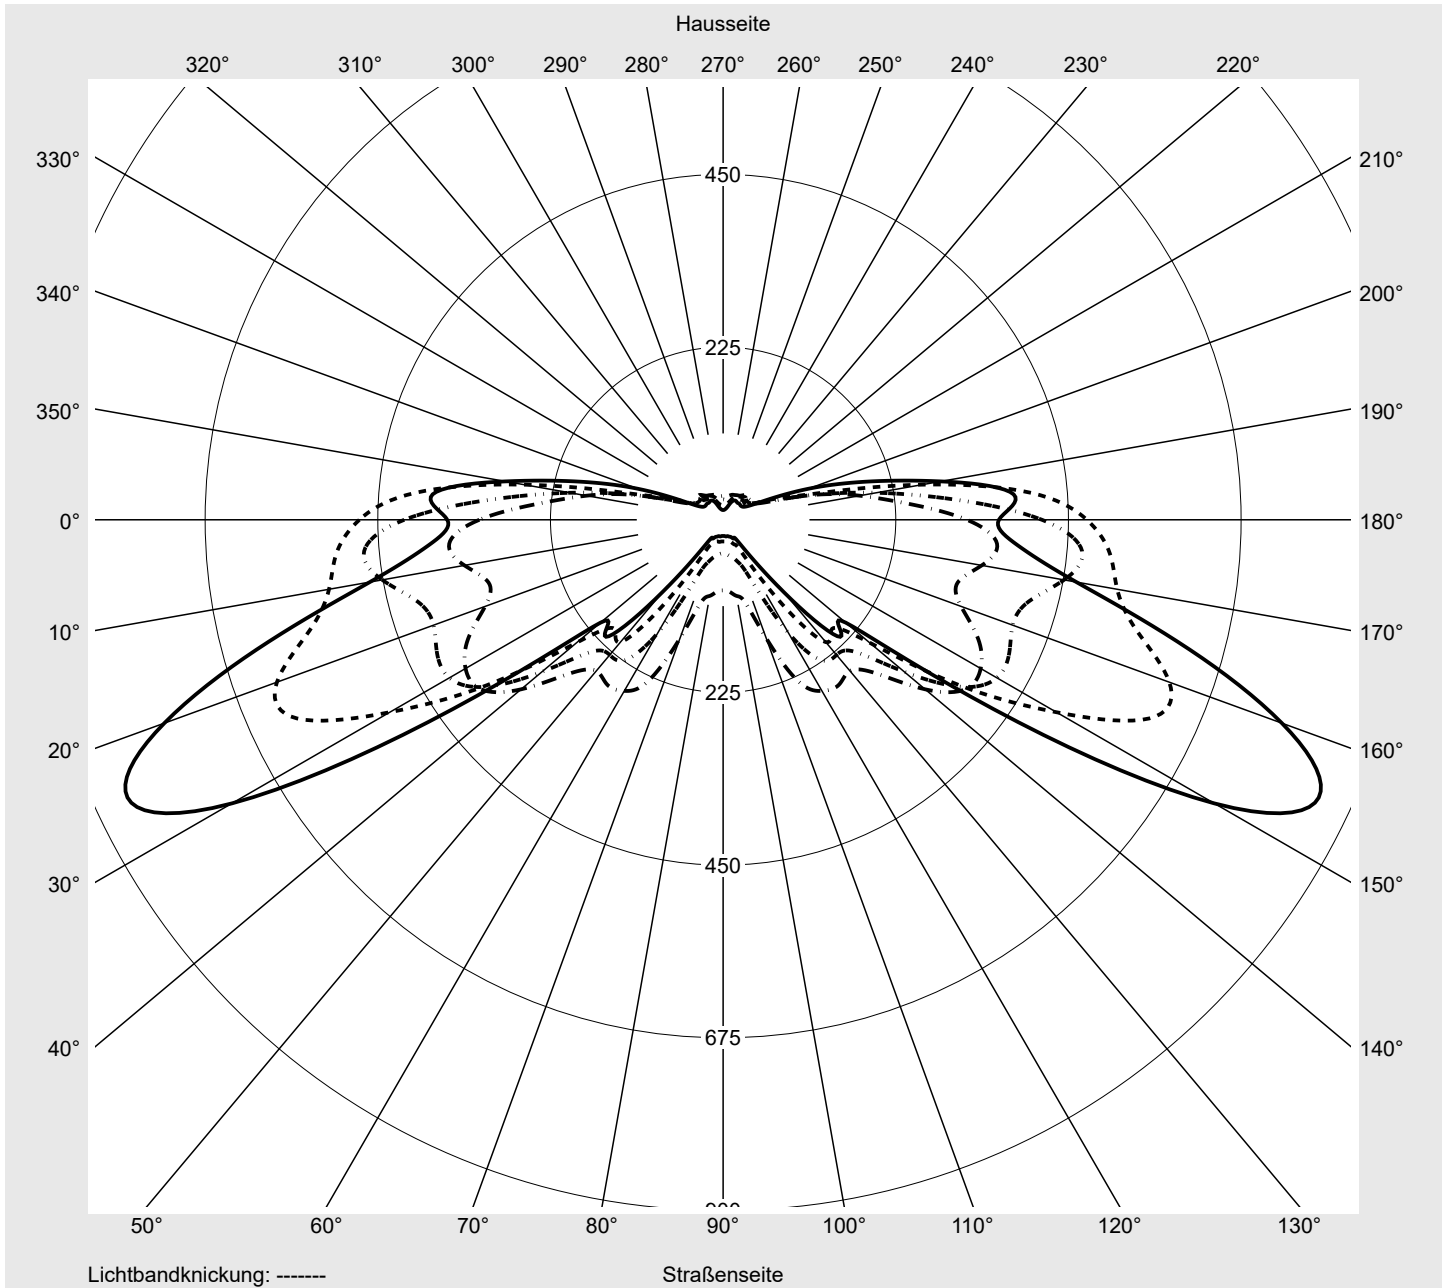

Lichttechnischer Prüfbefund

Familie
Streetlight 21 midi easy LED

Bestell-Nr.: 5XE7U27N08NB
EAN: 4058352995600

LP-Nummer
59537_41

Ausführung Mastansatz- / Mastaufsatzmontage, NEMA 7 pin (DALI)
Optik asymmetrisch, extrem breit strahlend (P0.8a G)
Abdeckung Einscheibensicherheitsglas (ESG)
Bestückung LED 2200 K | CRI ≥ 70
Betriebsgerät EVG-DALI Plus
Bemessungswerte Nettolichtstrom = 18940 lm
 Systemleistung = 151.2 W
 Lichtausbeute = 125.3 lm/W

Seriendokumentation
18.01.2024

siteco

Lichtstärke in cd/klm

C180-0

C205-25

C210-30

C270-90

Imax: 856 cd/klm

Leuchtenbetriebswirkungsgrade

Eta	100.0%
Eta 0° - 90°	100.0%
Eta 90° - 180°	0.0%

Lichtstärkeklasse nach EN13201-2

Klasse:	G3
Imax 70°	618.8
Imax 80°	68.3
Imax 90°	0.0
Imax >90°	0.0
Imax >95°	0.0

Messbedingungen

DIN EN 13032 und DIN 5032

Lichttechnischer Prüfbefund

Familie Streetlight 21 midi easy LED	Bestell-Nr.: 5XE7U27N08NB EAN: 4058352995600	LP-Nummer 59537_41
--	---	------------------------------

Kegelmantelkurven in cd/klm **KMK 72,5°** **KMK 70°** **KMK 67,5°** **KMK 65°** **siteco**