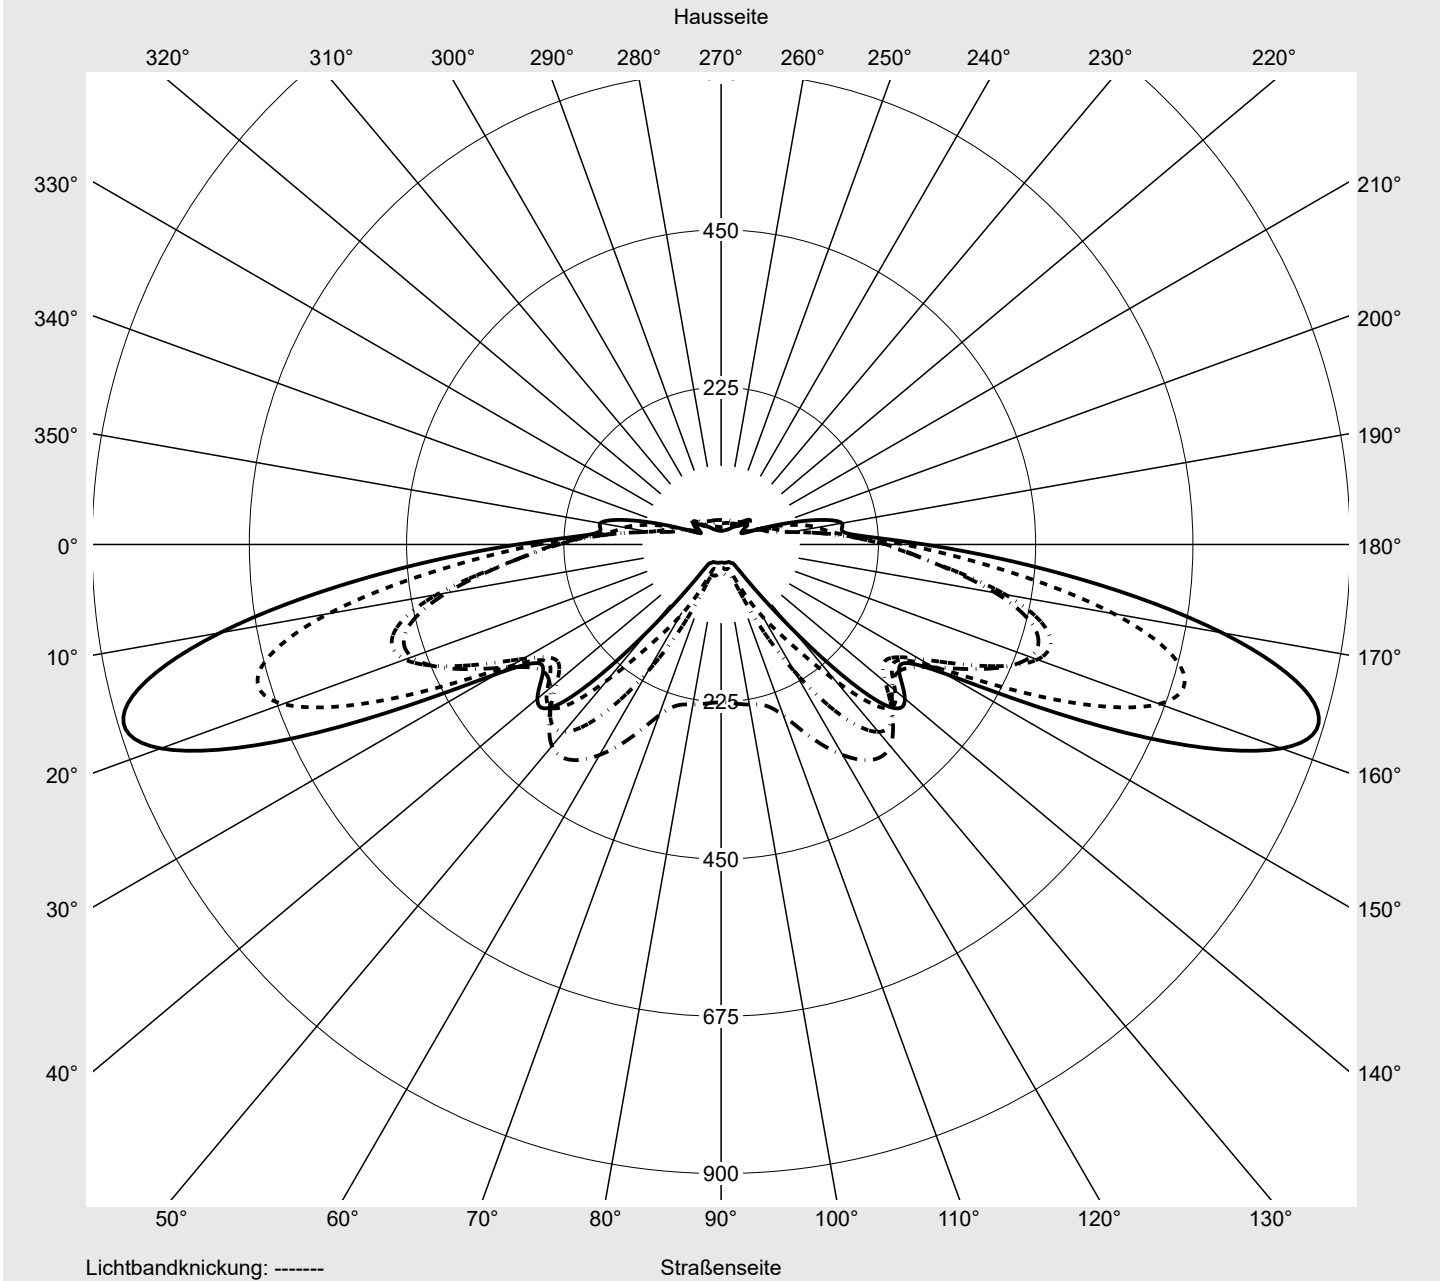

Lichttechnischer Prüfbefund

Familie
Streetlight 21 midi easy LED

Bestell-Nr.: 5XE7U47N08LB
EAN: 4058352995648

LP-Nummer
59536_112

Ausführung Mastansatz- / Mastaufsatzmontage, NEMA 7 pin (DALI)
Optik asymmetrisch, extrem breit strahlend (P0.8a)
Abdeckung Einscheibensicherheitsglas (ESG)
Bestückung LED 4000 K | CRI ≥ 70
Betriebsgerät EVG-DALI Plus
Bemessungswerte Nettolichtstrom = 15080 lm
 Systemleistung = 98.3 W
 Lichtausbeute = 153.4 lm/W

Seriendokumentation
18.01.2024

siteco

Lichtstärke in cd/klm

C180-0

C195-15

C200-20

C270-90

Imax: 879 cd/klm

Leuchtenbetriebswirkungsgrade

Eta	100.0%
Eta 0° - 90°	100.0%
Eta 90° - 180°	0.0%

Lichtstärkeklasse nach EN13201-2

Klasse:	G3
Imax 70°	878.7
Imax 80°	57.3
Imax 90°	0.0
Imax >90°	0.0
Imax >95°	0.0

Messbedingungen

DIN EN 13032 und DIN 5032

Lichttechnischer Prüfbefund

Familie Streetlight 21 midi easy LED	Bestell-Nr.: 5XE7U47N08LB EAN: 4058352995648	LP-Nummer 59536_112
--	---	-------------------------------

Kegelmantelkurven in cd/klm **KMK 70°** **KMK 67,5°** **KMK 65°** **KMK 62,5°** **siteco**