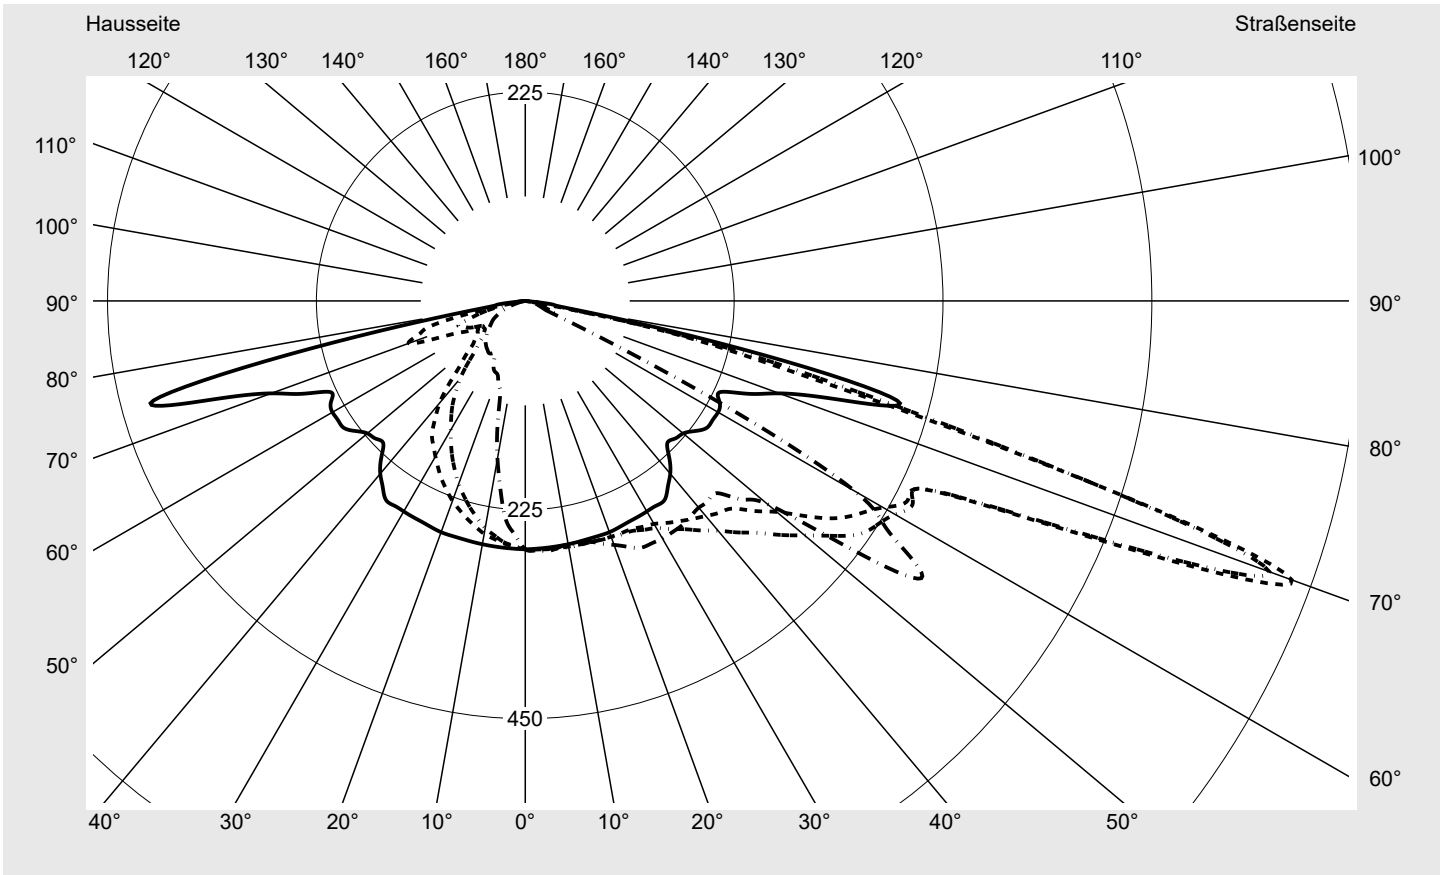

Lichttechnischer Prüfbefund

Familie
Streetlight 21 midi easy LED

Bestell-Nr.: 5XE7U47N08LB
EAN: 4058352995648

LP-Nummer
59536_112

Ausführung Mastansatz- / Mastaufsatzmontage, NEMA 7 pin (DALI)
Optik asymmetrisch, extrem breit strahlend (P0.8a)
Abdeckung Einscheibensicherheitsglas (ESG)
Bestückung LED 4000 K | CRI ≥ 70
Betriebsgerät EVG-DALI Plus
Bemessungswerte Nettolichtstrom = 15080 lm
 Systemleistung = 98.3 W
 Lichtausbeute = 153.4 lm/W

Seriendokumentation
18.01.2024

siteco

Lichtstärke in cd/klm

C180-0

C195-15

C200-20

C270-90

Imax: 879 cd/klm

Leuchtenbetriebswirkungsgrade

Eta	100.0%
Eta 0° - 90°	100.0%
Eta 90° - 180°	0.0%

Lichtstärkeklasse nach EN13201-2

Klasse:	G3
Imax 70°	878.7
Imax 80°	57.3
Imax 90°	0.0
Imax >90°	0.0
Imax >95°	0.0

Messbedingungen