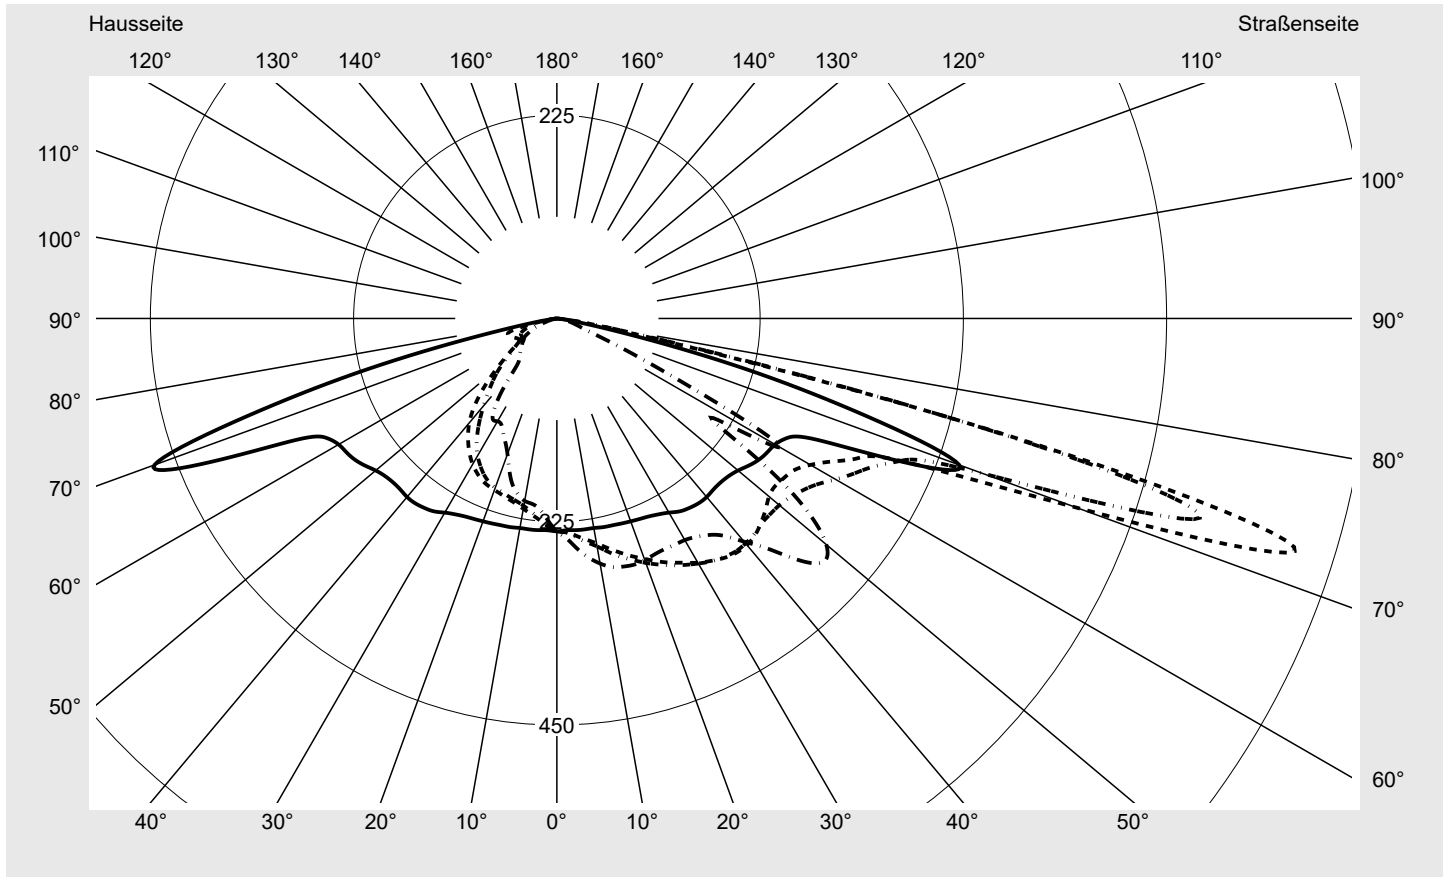

## Lichttechnischer Prüfbefund

**Familie**  
**Streetlight 21 midi easy LED**

**Bestell-Nr.: 5XE7U47N08NB**  
**EAN: 4058352995662**

**LP-Nummer**  
**59537\_43**

**Ausführung** Mastansatz- / Mastaufsatzmontage, NEMA 7 pin (DALI)  
**Optik** asymmetrisch, extrem breit strahlend (P0.8a G)  
**Abdeckung** Einscheibensicherheitsglas (ESG)  
**Bestückung** LED 4000 K | CRI ≥ 70  
**Betriebsgerät** EVG-DALI Plus  
**Bemessungswerte** Nettolichtstrom = 23910 lm  
 Systemleistung = 151.2 W  
 Lichtausbeute = 158.1 lm/W

**Seriendokumentation**  
**18.01.2024**

**sitEco**

**Lichtstärke in cd/klm**

**C180-0**

**C205-25**

**C210-30**

**C270-90**

**Imax: 856 cd/klm**

**Leuchtenbetriebswirkungsgrade**

Eta 100.0%  
 Eta 0° - 90° 100.0%  
 Eta 90° - 180° 0.0%

**Lichtstärkeklasse nach EN13201-2**

Klasse: G3  
 Imax 70° 618.8  
 Imax 80° 68.3  
 Imax 90° 0.0  
 Imax >90° 0.0  
 Imax >95° 0.0