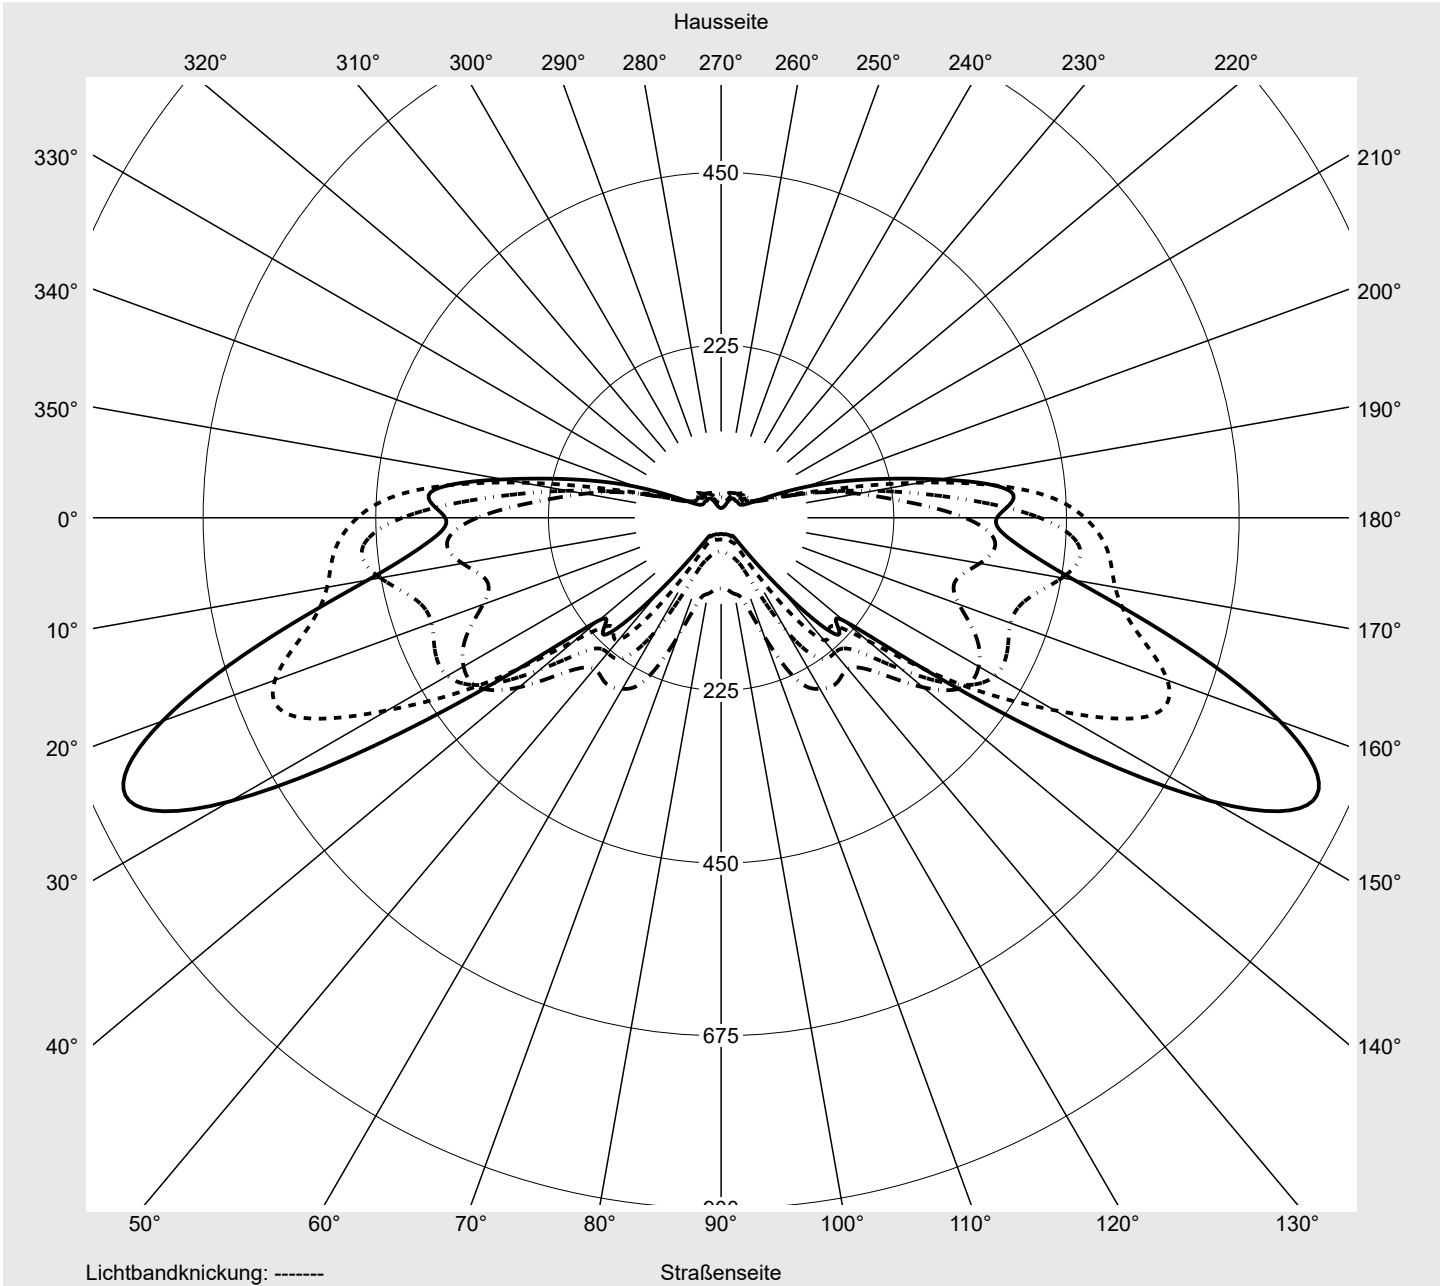

Lichttechnischer Prüfbefund

Familie Streetlight 21 midi easy LED	Bestell-Nr.: 5XE7U47N08NB EAN: 4058352995662	LP-Nummer 59537_43

Kegelmantelkurven in cd/klm   **KMK 72,5°**   **KMK 70°**   **KMK 67,5°**   **KMK 65°**   **siteco**

Lichttechnischer Prüfbefund

Familie Streetlight 21 midi easy LED	Bestell-Nr.: 5XE7U47N08NB EAN: 4058352995662	LP-Nummer 59537_43
Wertetabelle Lichtstärkemessung		Maximale Lichtstärke
siteco		

C- Ebenen	0° 180°	5° 175°	10° 170°	15° 165°	20° 160°	25° 155°	30° 150°	35° 145°	40° 140°	45° 135°	50° 130°	55° 125°	60° 120°
γ	Lichtstärke in cd/klm												
0,0°	235.6	235.6	235.6	235.6	235.6	235.6	235.6	235.6	235.6	235.6	235.6	235.6	235.6
2,5°	234.7	235.2	235.9	236.3	236.6	236.6	237.1	238.2	239.1	239.6	240.2	240.8	241.4
5,0°	235.2	235.6	236.3	237.6	239.5	241.3	243.0	244.7	246.6	248.1	249.5	251.0	252.0
7,5°	235.5	236.3	238.0	240.8	243.9	246.8	249.7	252.2	254.9	256.9	258.9	260.6	262.1
10,0°	235.5	236.9	240.3	244.4	248.7	252.8	256.3	259.5	262.8	265.6	267.6	269.4	270.9
12,5°	236.6	239.6	244.5	249.8	255.3	260.4	264.8	268.6	271.6	274.3	276.7	278.4	279.6
15,0°	237.1	242.1	248.6	255.9	262.4	268.1	272.9	276.0	279.3	281.8	283.4	284.4	285.0
17,5°	238.0	245.1	253.5	262.0	269.7	275.9	280.4	284.2	286.5	288.0	288.8	288.8	288.4
20,0°	239.0	248.9	259.1	268.7	277.4	283.1	288.0	290.8	292.2	293.0	292.9	292.1	290.8
22,5°	240.2	252.1	264.0	275.5	284.7	291.0	294.8	297.0	297.3	297.0	295.8	293.9	291.9
25,0°	241.7	256.4	269.7	282.6	291.9	298.2	301.4	303.0	302.4	300.4	297.9	295.3	292.3
27,5°	244.4	261.7	277.2	290.5	299.8	304.8	307.5	308.4	306.8	303.6	299.8	296.2	293.4
30,0°	248.2	267.9	285.5	299.1	307.5	312.2	313.2	312.7	310.3	306.3	302.1	298.3	295.0
32,5°	253.2	275.1	294.8	308.3	315.3	318.1	318.6	316.5	312.9	309.0	305.2	301.4	299.1
35,0°	256.0	280.7	302.4	316.0	321.9	323.5	322.2	319.1	315.4	312.5	309.8	307.8	305.7
37,5°	257.8	284.8	307.2	321.0	325.8	326.7	325.1	321.5	317.8	316.2	316.4	317.1	315.6
40,0°	258.0	287.5	310.2	322.7	326.9	327.3	325.0	322.7	322.1	322.8	327.0	330.8	329.2
42,5°	256.7	287.7	310.0	321.3	324.3	325.0	323.6	324.2	327.6	332.7	340.5	346.4	346.9
45,0°	256.6	288.1	308.0	315.7	318.1	319.6	320.7	326.4	335.0	346.1	357.7	365.7	371.4
47,5°	258.2	288.9	305.8	309.5	309.7	313.4	320.5	332.2	346.1	362.6	377.2	387.9	396.1
50,0°	261.8	290.2	302.3	301.0	300.0	306.7	321.5	340.0	358.4	378.5	396.1	408.8	416.2
52,5°	267.6	293.4	300.8	295.4	293.1	304.6	325.3	350.3	370.6	391.3	406.9	415.8	411.4
55,0°	272.8	296.9	299.8	291.5	291.2	307.3	331.9	362.0	382.3	398.0	404.3	399.0	374.0
57,5°	276.0	299.2	298.8	289.2	292.4	312.1	341.7	374.1	390.1	391.8	379.5	349.4	309.6
60,0°	279.0	303.6	299.5	289.6	297.1	324.2	356.3	384.7	389.5	368.9	333.7	295.4	269.7
62,5°	286.9	315.3	307.8	295.1	308.6	343.0	371.4	388.3	374.0	327.5	286.9	271.6	282.6
65,0°	317.6	358.3	342.3	316.4	330.0	366.6	387.6	385.2	343.7	283.6	257.0	262.7	257.4
67,5°	415.5	469.6	451.1	412.1	401.5	411.4	411.9	379.6	308.1	243.4	229.9	223.3	170.3
70,0°	474.0	505.9	521.5	558.0	618.8	612.6	501.5	376.0	249.0	200.9	208.1	134.9	52.2
72,5°	359.4	385.8	467.5	612.6	774.9	856.4	739.2	430.1	208.5	215.7	123.1	38.5	28.0
75,0°	217.0	235.1	244.0	284.5	439.0	598.5	574.8	446.3	365.7	173.9	47.3	23.6	20.9
77,5°	84.6	127.6	114.0	114.9	138.6	182.9	201.9	296.7	316.9	127.3	20.5	18.5	15.7
80,0°	25.9	36.3	41.1	42.9	45.7	50.6	56.5	68.3	62.6	24.9	14.8	12.0	10.8
82,5°	6.9	8.1	10.0	11.8	13.7	15.5	15.0	11.3	10.2	7.8	6.8	7.0	6.3
85,0°	2.5	2.4	2.2	2.1	2.3	2.4	2.6	2.2	2.1	2.1	2.8	2.6	3.0
87,5°	1.3	1.2	1.1	1.1	1.0	1.0	0.9	0.9	0.9	0.8	0.8	0.7	0.7
90,0°	0.0	0.0	0.0	0.0	0.0	0.0	0.0	0.0	0.0	0.0	0.0	0.0	0.0