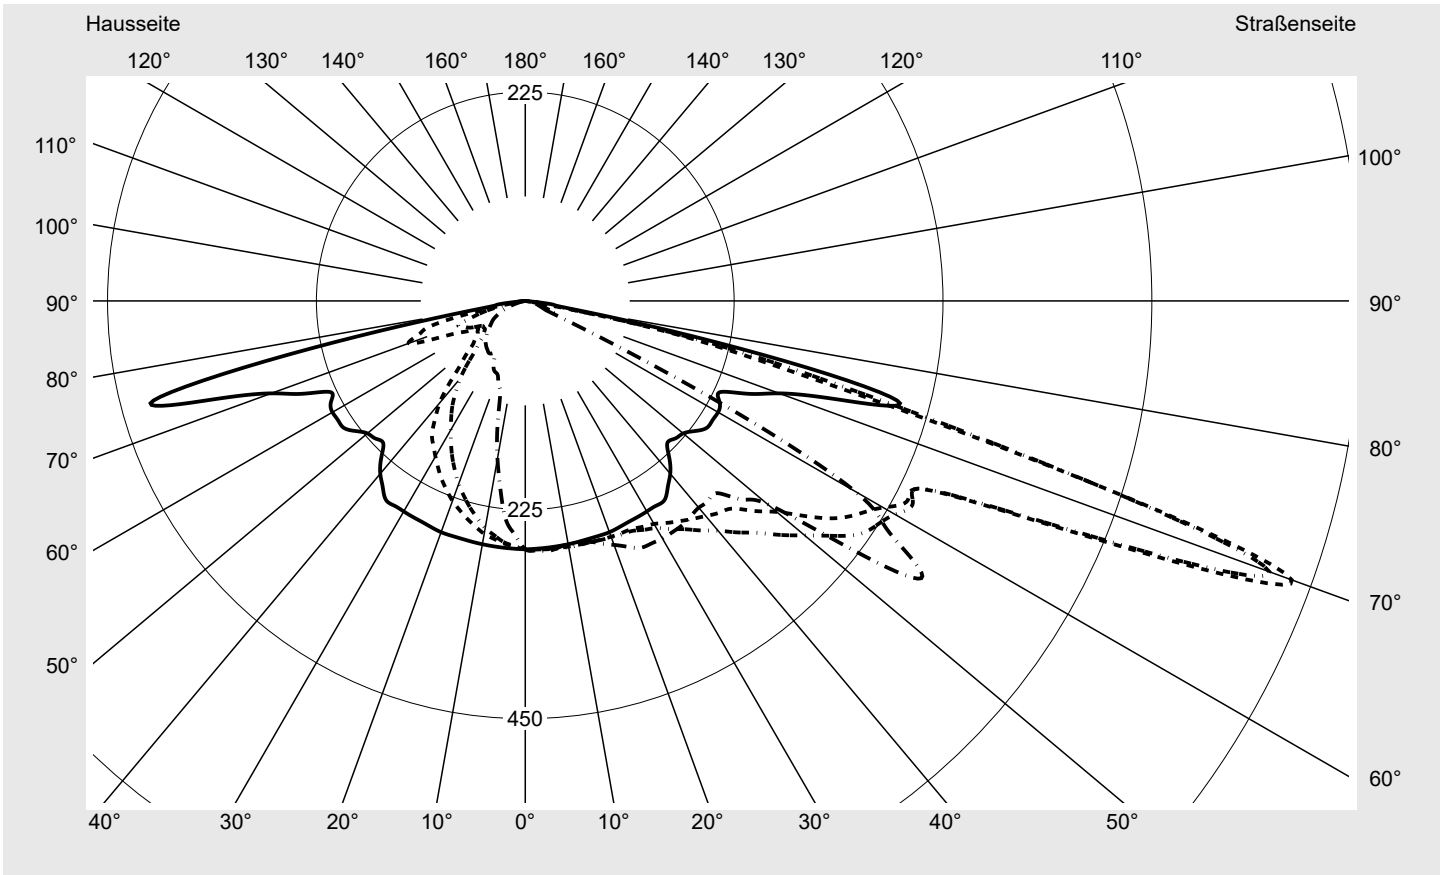

Lichttechnischer Prüfbefund

Familie
Streetlight 21 midi easy LED

Bestell-Nr.: 5XE7U57N08MB
EAN: 4058352995679

LP-Nummer
59536_117

Ausführung Mastansatz- / Mastaufsatzmontage, NEMA 7 pin (DALI)
Optik asymmetrisch, extrem breit strahlend (P0.8a)
Abdeckung Einscheibensicherheitsglas (ESG)
Bestückung LED 3000 K | CRI ≥ 80
Betriebsgerät EVG-DALI Plus
Bemessungswerte Nettolichtstrom = 15940 lm
 Systemleistung = 137.0 W
 Lichtausbeute = 116.4 lm/W

Seriendokumentation
18.01.2024

sitEco

Lichtstärke in cd/klm

C180-0

C195-15

C200-20

C270-90

Imax: 879 cd/klm

Leuchtenbetriebswirkungsgrade

Eta 100.0%
 Eta 0° - 90° 100.0%
 Eta 90° - 180° 0.0%

Lichtstärkeklasse nach EN13201-2

Klasse: G3
 Imax 70° 878.7
 Imax 80° 57.3
 Imax 90° 0.0
 Imax >90° 0.0
 Imax >95° 0.0

Messbedingungen