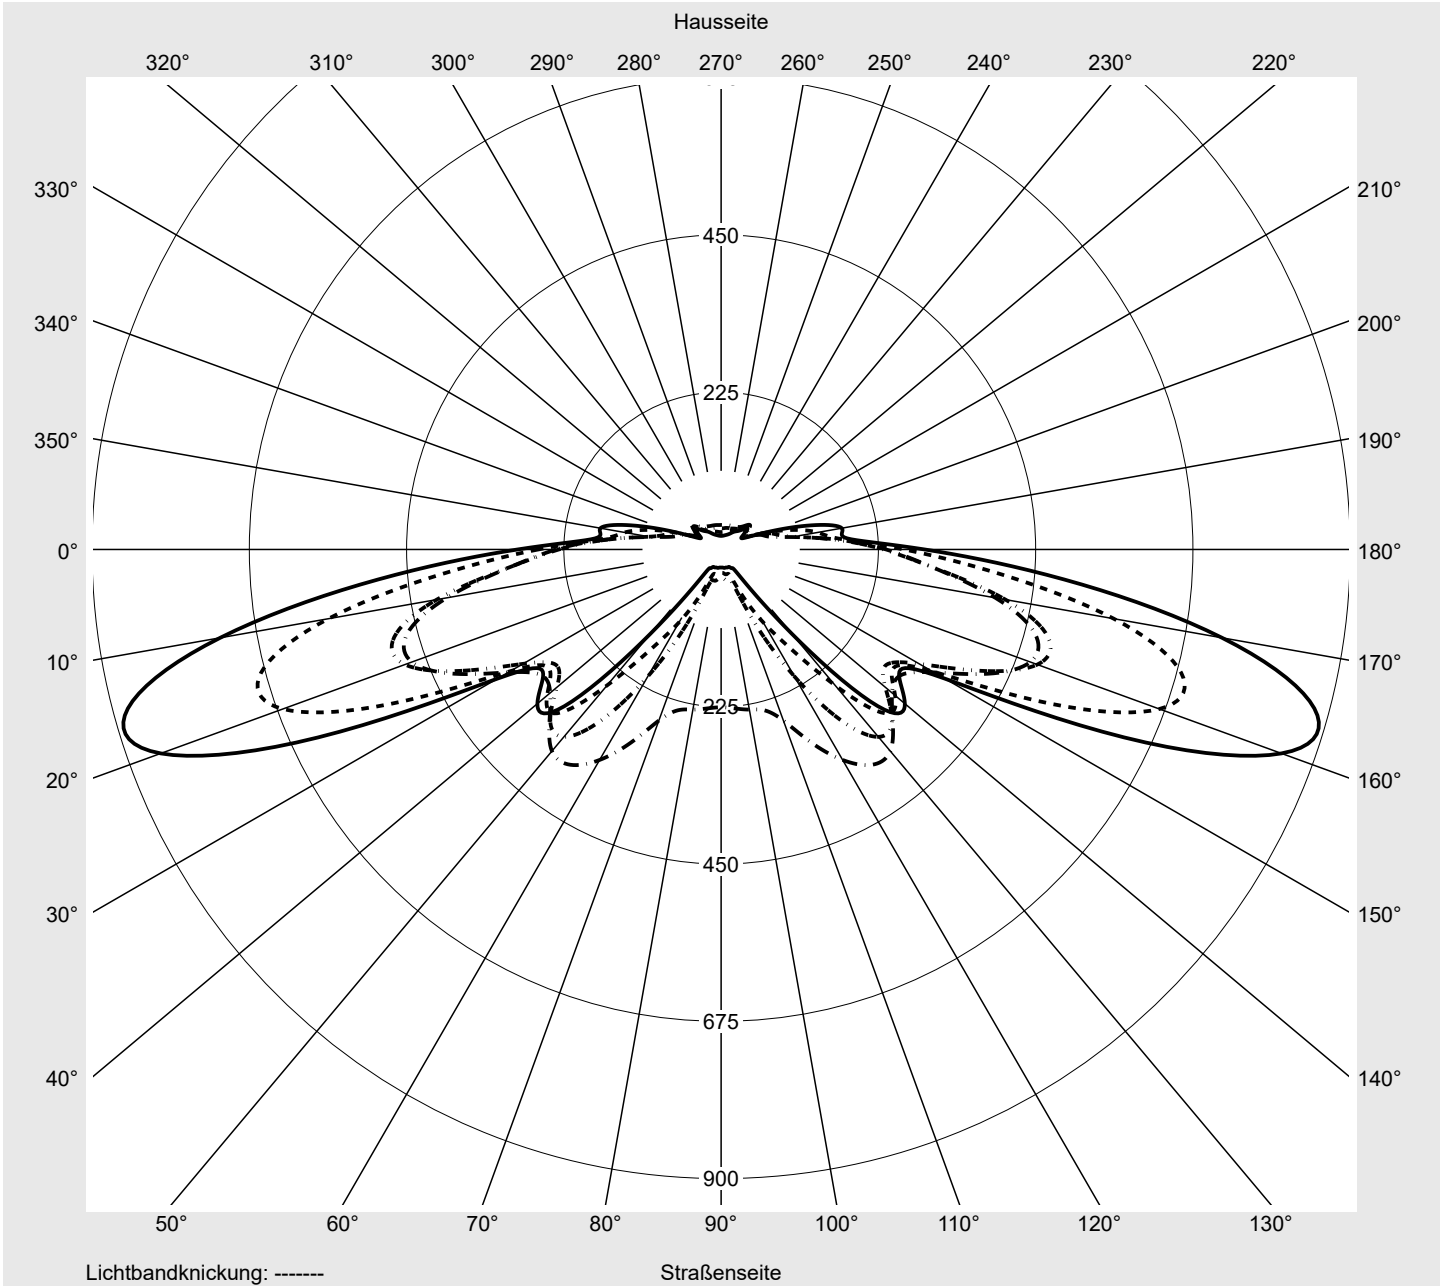

Lichttechnischer Prüfbefund

Familie
Streetlight 21 midi easy LED

Bestell-Nr.: 5XE7U57N08MB
EAN: 4058352995679

LP-Nummer
59536_117

Ausführung Mastansatz- / Mastaufsatzmontage, NEMA 7 pin (DALI)
Optik asymmetrisch, extrem breit strahlend (P0.8a)
Abdeckung Einscheibensicherheitsglas (ESG)
Bestückung LED 3000 K | CRI ≥ 80
Betriebsgerät EVG-DALI Plus
Bemessungswerte Nettolichtstrom = 15940 lm
 Systemleistung = 137.0 W
 Lichtausbeute = 116.4 lm/W

Leuchtenbetriebswirkungsgrade

Eta 100.0%
 Eta 0° - 90° 100.0%
 Eta 90° - 180° 0.0%

Lichtstärkeklasse nach EN13201-2

Klasse: G3
 Imax 70° 878.7
 Imax 80° 57.3
 Imax 90° 0.0
 Imax >90° 0.0
 Imax >95° 0.0

Messbedingungen

DIN EN 13032 und DIN 5032

Lichttechnischer Prüfbefund

Familie Streetlight 21 midi easy LED	Bestell-Nr.: 5XE7U57N08MB EAN: 4058352995679	LP-Nummer 59536_117
--	---	-------------------------------

Kegelmantelkurven in cd/klm **KMK 70°** **KMK 67,5°** **KMK 65°** **KMK 62,5°** **siteco**