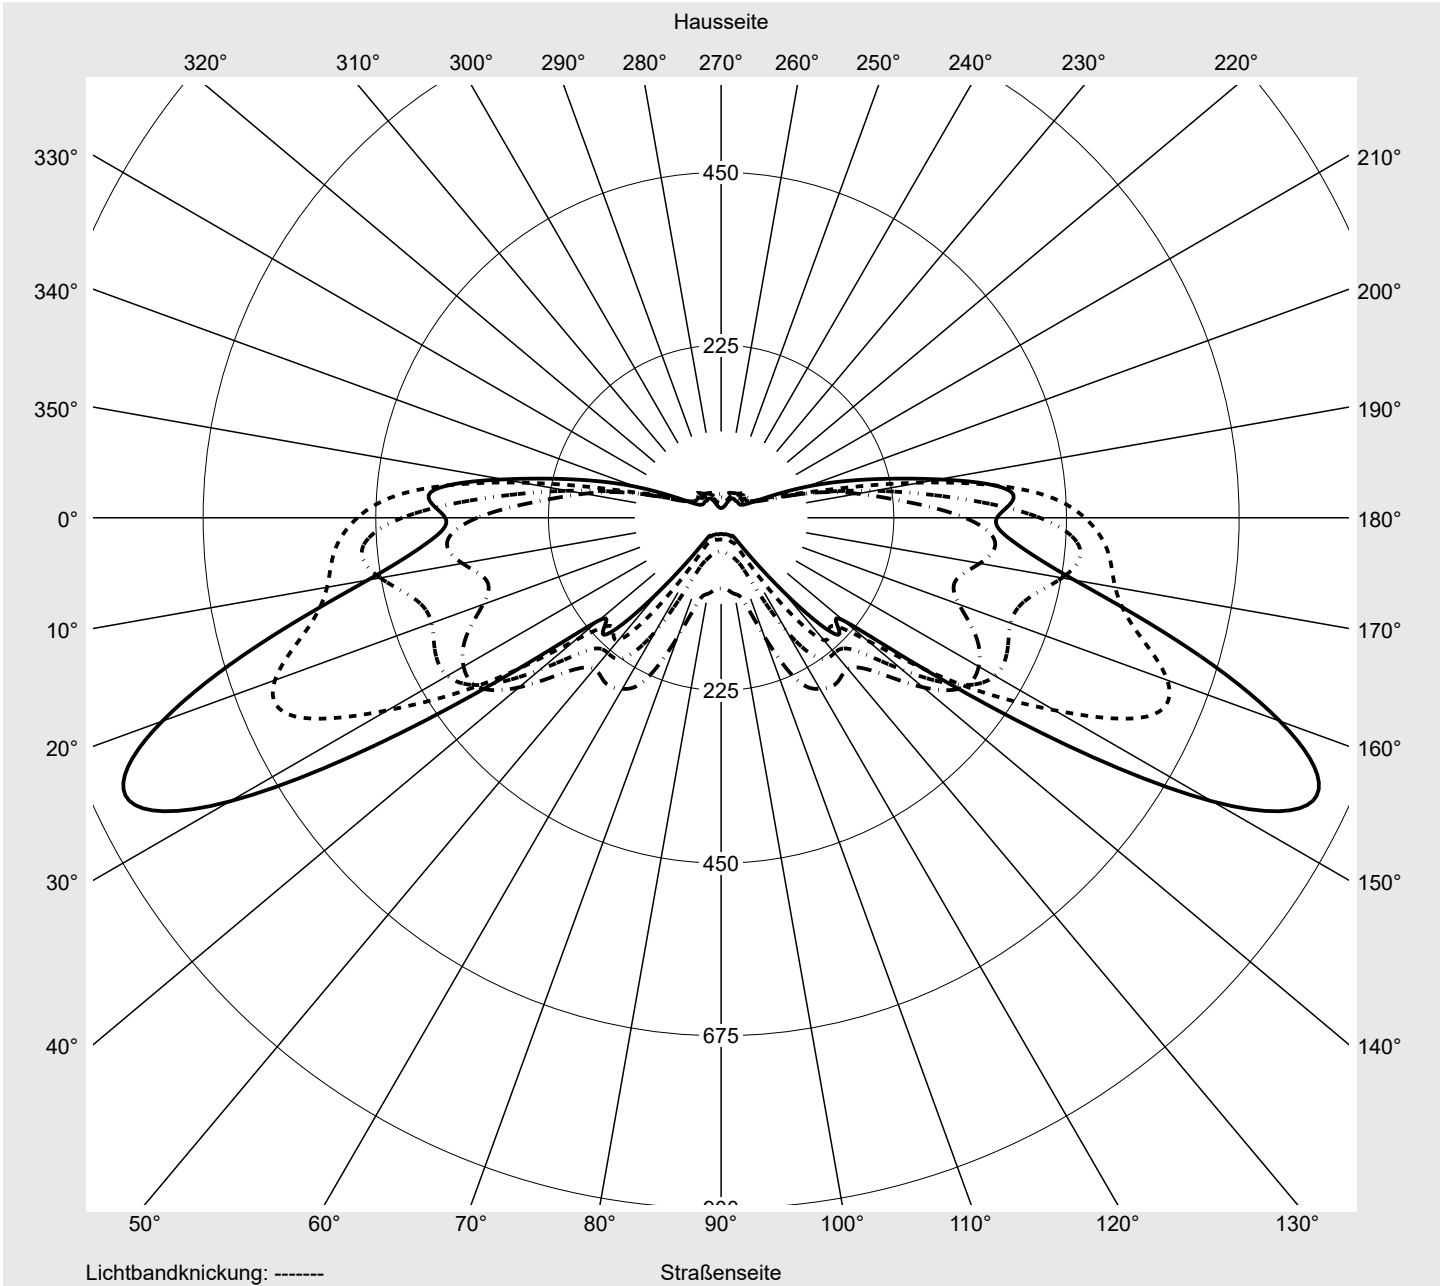

Lichttechnischer Prüfbefund

Familie Streetlight 21 midi easy LED	Bestell-Nr.: 5XE7U67N08NB EAN: 4058352995716	LP-Nummer 59537_47
	Ausführung Mastansatz- / Mastaufsatzmontage, NEMA 7 pin (DALI)	Seriendokumentation 18.01.2024
	Optik asymmetrisch, extrem breit strahlend (P0.8a G)	
Abdeckung Einscheibensicherheitsglas (ESG)		
Bestückung LED 2700 K CRI ≥ 70		
Betriebsgerät EVG-DALI Plus		
Bemessungswerte Nettolichtstrom = 20530 lm Systemleistung = 151.2 W Lichtausbeute = 135.8 lm/W		
		

Leuchtenbetriebswirkungsgrade	
Eta	100.0%
Eta 0° - 90°	100.0%
Eta 90° - 180°	0.0%

Lichtstärkeklasse nach EN13201-2	
Klasse:	G3
Imax 70°	618.8
Imax 80°	68.3
Imax 90°	0.0
Imax >90°	0.0
Imax >95°	0.0

Messbedingungen
DIN EN 13032 und DIN 5032

Lichttechnischer Prüfbefund

Familie Streetlight 21 midi easy LED	Bestell-Nr.: 5XE7U67N08NB EAN: 4058352995716	LP-Nummer 59537_47
--	---	------------------------------

Kegelmantelkurven in cd/klm **KMK 72,5°** **KMK 70°** **KMK 67,5°** **KMK 65°** **siteco**