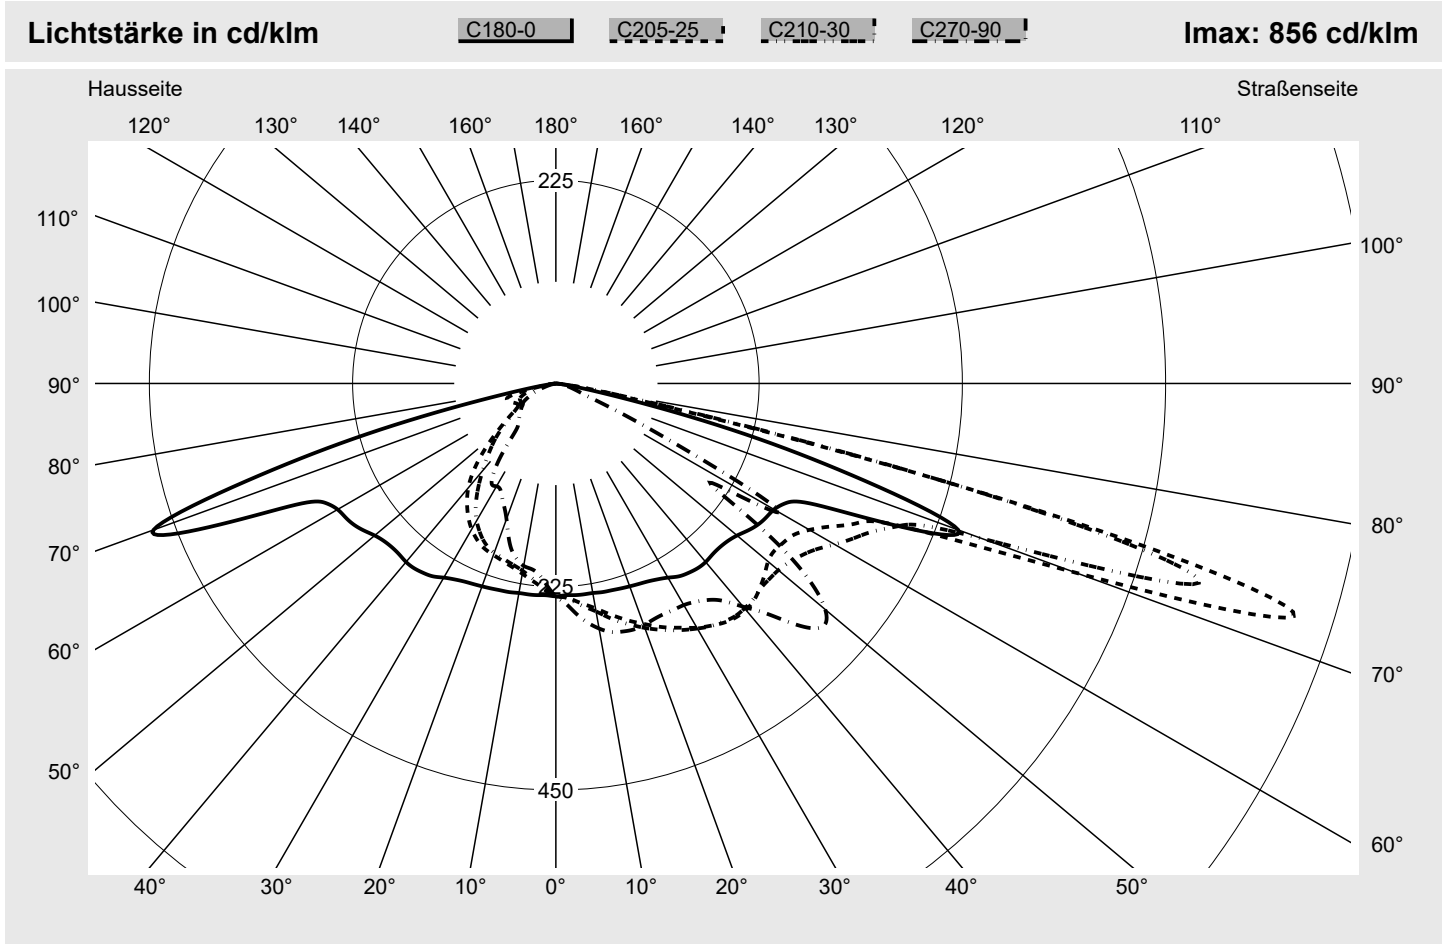

Lichttechnischer Prüfbefund

Familie Streetlight 21 midi easy LED	Bestell-Nr.: 5XE7U67N08NB EAN: 4058352995716	LP-Nummer 59537_47
	Ausführung Mastansatz- / Mastaufsatzmontage, NEMA 7 pin (DALI)	Seriendokumentation 18.01.2024
	Optik asymmetrisch, extrem breit strahlend (P0.8a G)	
Abdeckung Einscheibensicherheitsglas (ESG)		
Bestückung LED 2700 K CRI ≥ 70		
Betriebsgerät EVG-DALI Plus		
Bemessungswerte Nettolichtstrom = 20530 lm Systemleistung = 151.2 W Lichtausbeute = 135.8 lm/W		
		

Leuchtenbetriebswirkungsgrade	
Eta	100.0%
Eta 0° - 90°	100.0%
Eta 90° - 180°	0.0%

Lichtstärkeklasse nach EN13201-2	
Klasse:	G3
Imax 70°	618.8
Imax 80°	68.3
Imax 90°	0.0
Imax >90°	0.0
Imax >95°	0.0

Messbedingungen
DIN EN 13032 und DIN 5032

Lichttechnischer Prüfbefund

Familie Streetlight 21 midi easy LED	Bestell-Nr.: 5XE7U67N08NB EAN: 4058352995716	LP-Nummer 59537_47
--	---	------------------------------

Kegelmantelkurven in cd/klm **KMK 72,5°** **KMK 70°** **KMK 67,5°** **KMK 65°** **siteco**