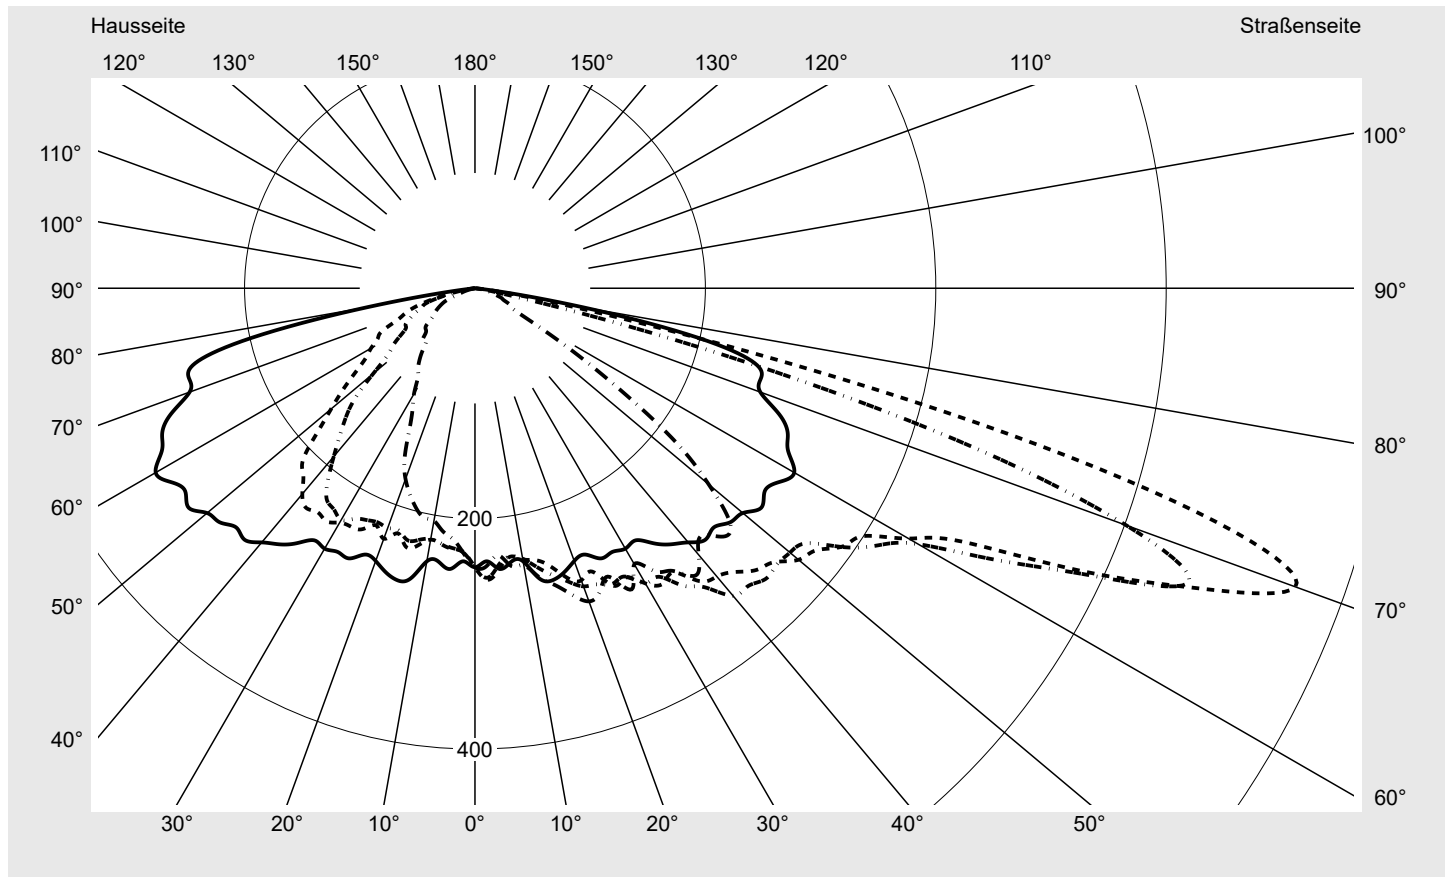

Abdeckung Einscheibensicherheitsglas (ESG)

Bestückung LED 3000 K | CRI ≥ 70

Betriebsgerät EVG SITECO iQ - Smart Interface

Bemessungswerte
Nettolichtstrom = 5200 lm
Systemleistung = 32.4 W
Lichtausbeute = 160.5 lm/W

Seriendokumentation
31.01.2024

siteco

Lichtstärke in cd/klm

C180-0

C205-25

C210-30

C270-90

Imax: 758 cd/klm

Leuchtenbetriebswirkungsgrade

Eta	100.0%
Eta 0° - 90°	100.0%
Eta 90° - 180°	0.0%

Lichtstärkeklasse nach EN13201-2

Klasse:	G3
Imax 70°	757.8
Imax 80°	95.1
Imax 90°	0.0
Imax >90°	0.0
Imax >95°	0.0

Messbedingungen

Kegelmantelkurven in cd/klm **KMK 70°** **KMK 67,5°** **KMK 65°** **KMK 62,5°** **siteco**

Lichttechnischer Prüfbefund

Familie DL® 50 mini LED	Bestell-Nr.: 5XA248D31V08GE EAN: 4069025023650	LP-Nummer 59076_1566
Wertetabelle Lichtstärkemessung		Maximale Lichtstärke
		siteco