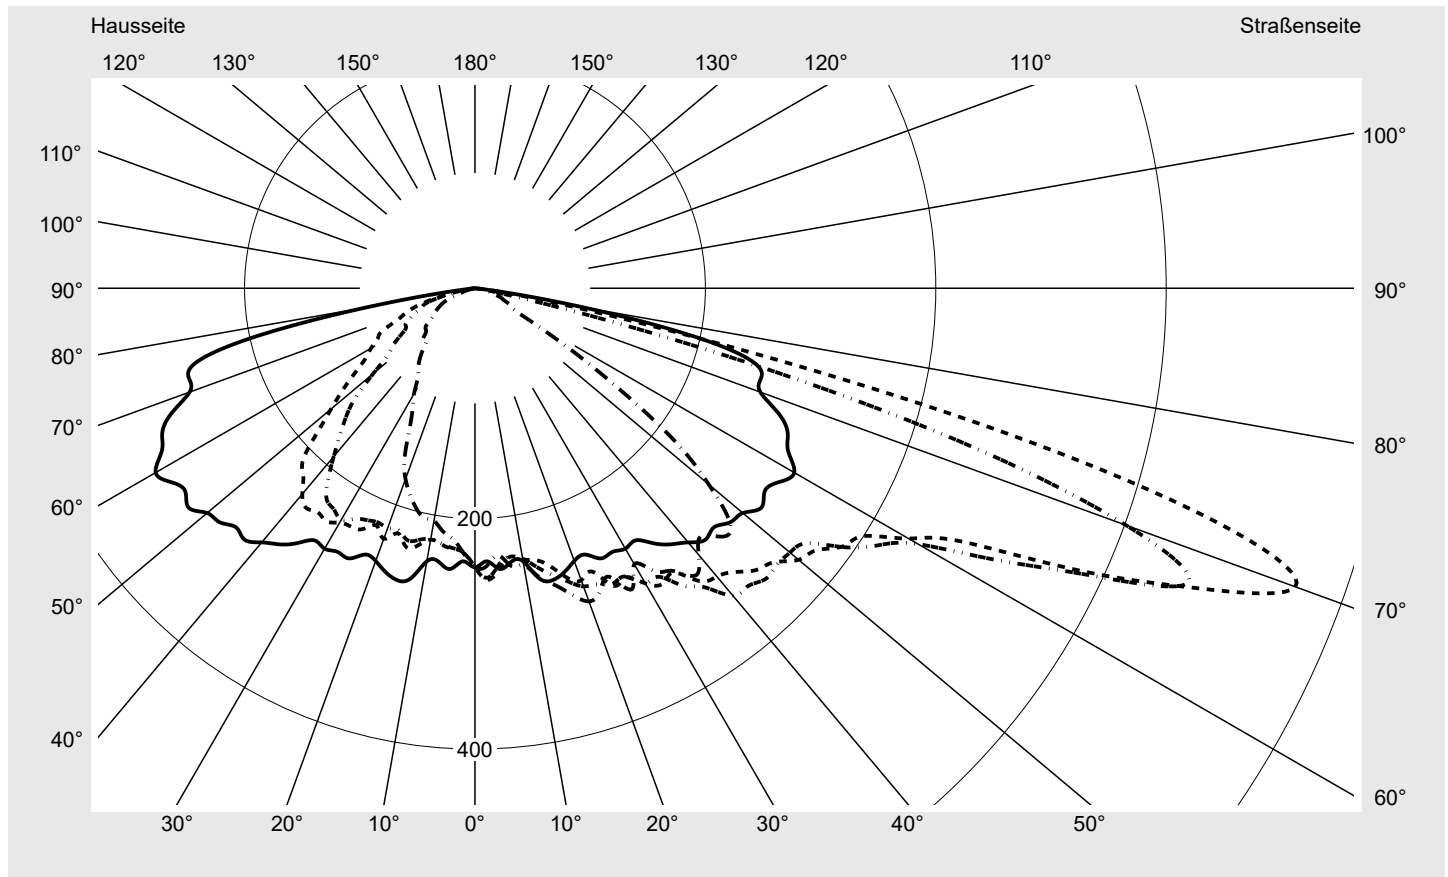

Abdeckung Einscheibensicherheitsglas (ESG)

Bestückung LED 3000 K | CRI ≥ 70

Betriebsgerät EVG SITECO iQ - Smart Interface

Bemessungswerte
Nettolichtstrom = 8160 lm
Systemleistung = 57.2 W
Lichtausbeute = 142.7 lm/W

Seriendokumentation
31.01.2024

siteco

Lichtstärke in cd/klm

C180-0

C205-25

C210-30

C270-90

Imax: 758 cd/klm

Leuchtenbetriebswirkungsgrade

Eta	100.0%
Eta 0° - 90°	100.0%
Eta 90° - 180°	0.0%

Lichtstärkeklasse nach EN13201-2

Klasse:	G3
Imax 70°	757.8
Imax 80°	95.1
Imax 90°	0.0
Imax >90°	0.0
Imax >95°	0.0

Messbedingungen

Kegelmantelkurven in cd/klm **KMK 70°** **KMK 67,5°** **KMK 65°** **KMK 62,5°** **siteco**

Lichttechnischer Prüfbefund

Familie DL® 50 mini LED	Bestell-Nr.: 5XA248D31V08HE EAN: 4058352055717	LP-Nummer 59076_1571
Wertetabelle Lichtstärkemessung		Maximale Lichtstärke
		siteco