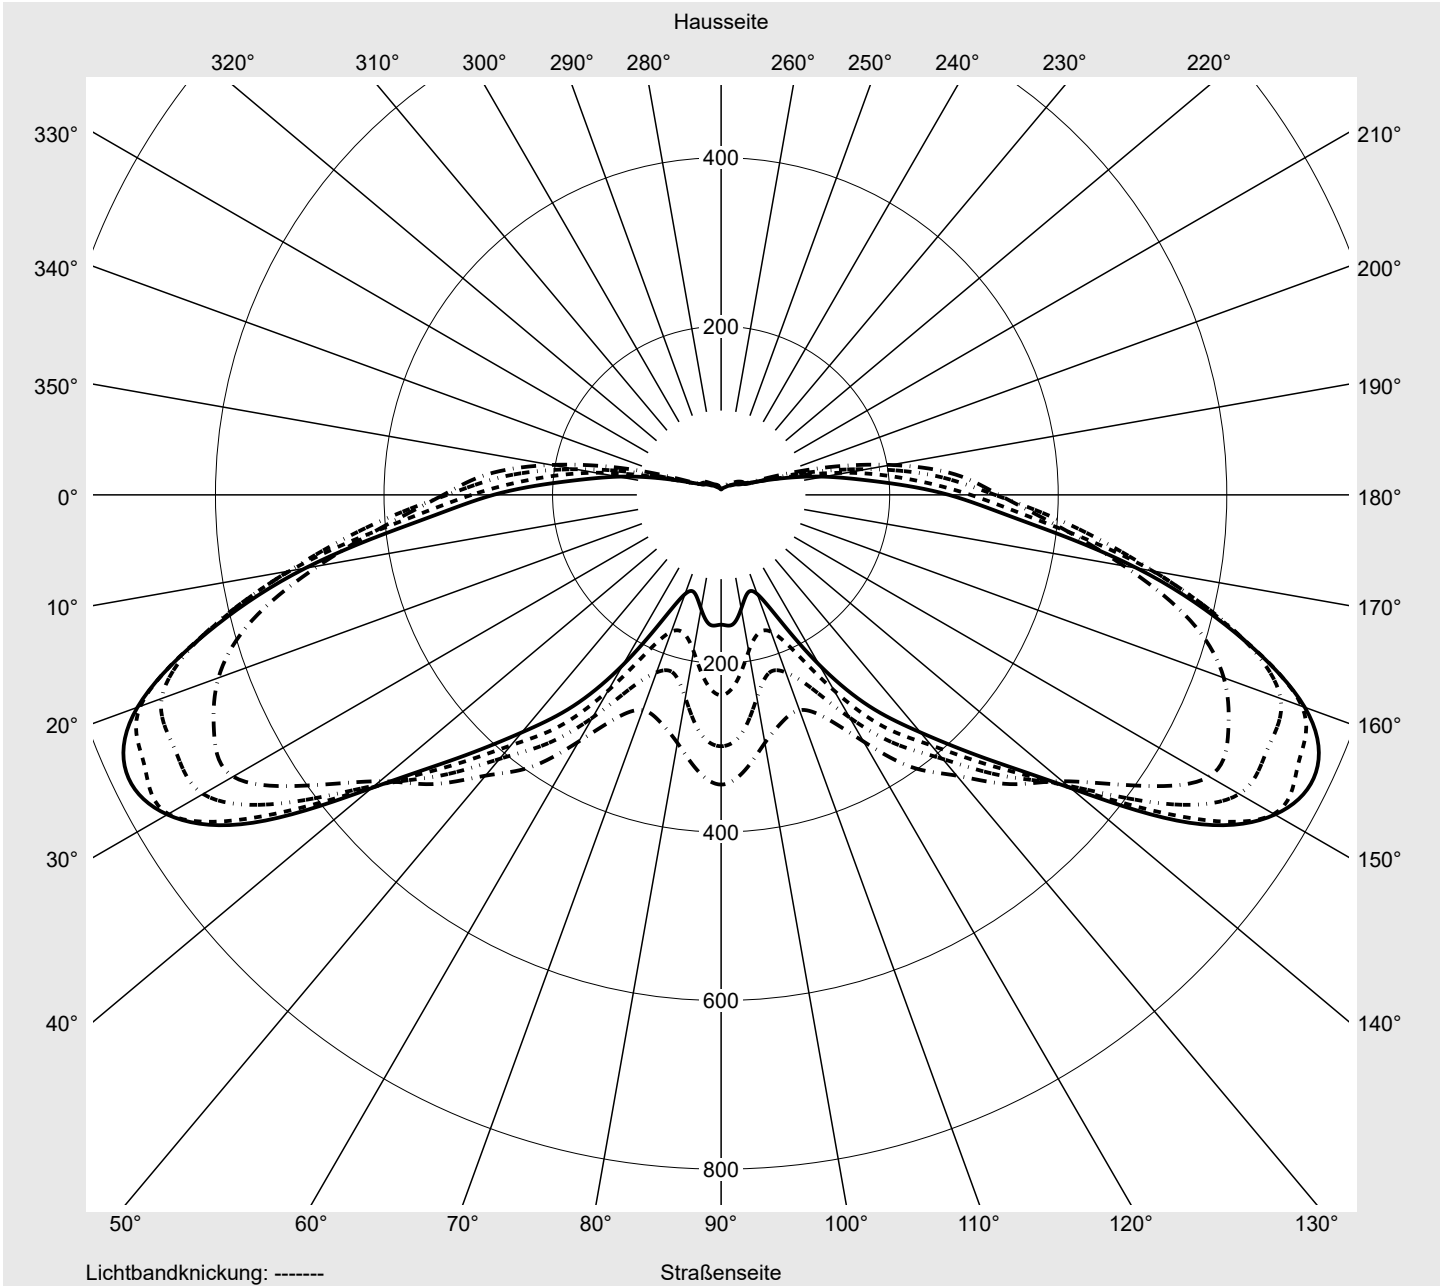

Lichttechnischer Prüfbefund

Familie
KLEINE GLOCKE LED

Bestell-Nr.: 5XA1575E1V108 + 5NA15700XB1
EAN: 4069025073914 + 4050737087979

LP-Nummer
59562_29

Ausführung hängende Montage am Mastbogen oder Wandarm, Smart Interface oben
Optik asymmetrisch, breit strahlend (ST1.2a)
Abdeckung Abdeckwanne, klar
Bestückung LED 3000 K | CRI \geq 70
Betriebsgerät EVG SITECO iQ - Smart Interface
Bemessungswerte Nettolichtstrom = 3190 lm
Systemleistung = 20.1 W
Lichtausbeute = 158.7 lm/W

Seriendokumentation
18.03.2024

siteco

Lichtstärke in cd/klm

C180-0

C205-25

C210-30

C270-90

Imax: 779 cd/klm

Leuchtenbetriebswirkungsgrade

Eta	100.0%
Eta 0° - 90°	99.3%
Eta 90° - 180°	0.7%

Lichtstärkeklasse nach EN13201-2

Klasse:	G2
Imax 70°	646.9
Imax 80°	120.8
Imax 90°	9.1
Imax >90°	7.9
Imax >95°	4.4

Messbedingungen

Kegelmantelkurven in cd/klm **KMK 65°** **KMK 62,5°** **KMK 60°** **KMK 57,5°** **siteco**

Lichttechnischer Prüfbefund

Familie KLEINE GLOCKE LED	Bestell-Nr.: 5XA1575E1V108 + 5NA15700XB1 EAN: 4069025073914 + 4050737087979	LP-Nummer 59562_29
Wertetabelle Lichtstärkemessung		Maximale Lichtstärke
		siteco