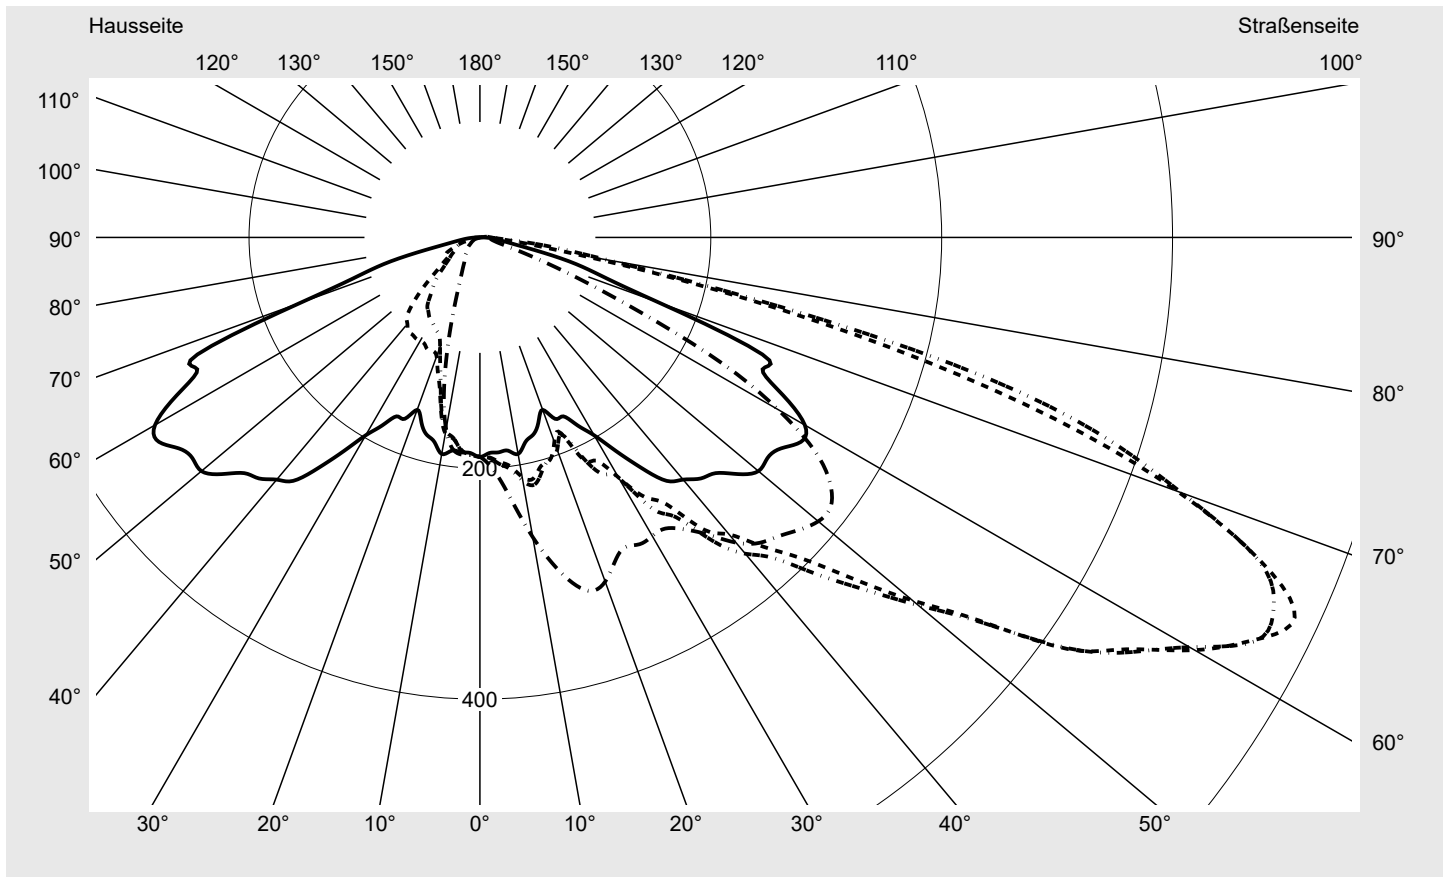

Lichttechnischer Prüfbefund

Familie
KLEINE GLOCKE LED

Bestell-Nr.: 5XA1575E1V108 + 5NA15700XB1
EAN: 4069025073914 + 4050737087979

LP-Nummer
59562_29

Ausführung hängende Montage am Mastbogen oder Wandarm, Smart Interface oben
Optik asymmetrisch, breit strahlend (ST1.2a)
Abdeckung Abdeckwanne, klar
Bestückung LED 3000 K | CRI \geq 70
Betriebsgerät EVG SITECO iQ - Smart Interface
Bemessungswerte Nettolichtstrom = 3190 lm
Systemleistung = 20.1 W
Lichtausbeute = 158.7 lm/W

Seriendokumentation
18.03.2024

siteco

Lichtstärke in cd/klm

C180-0

C205-25

C210-30

C270-90

Imax: 779 cd/klm

Leuchtenbetriebswirkungsgrade

Eta	100.0%
Eta 0° - 90°	99.3%
Eta 90° - 180°	0.7%

Lichtstärkeklasse nach EN13201-2

Klasse:	G2
Imax 70°	646.9
Imax 80°	120.8
Imax 90°	9.1
Imax >90°	7.9
Imax >95°	4.4

Messbedingungen

Kegelmantelkurven in cd/klm **KMK 65°** **KMK 62,5°** **KMK 60°** **KMK 57,5°** **siteco**

Lichttechnischer Prüfbefund

Familie KLEINE GLOCKE LED	Bestell-Nr.: 5XA1575E1V108 + 5NA15700XB1 EAN: 4069025073914 + 4050737087979	LP-Nummer 59562_29
Wertetabelle Lichtstärkemessung		Maximale Lichtstärke
		siteco