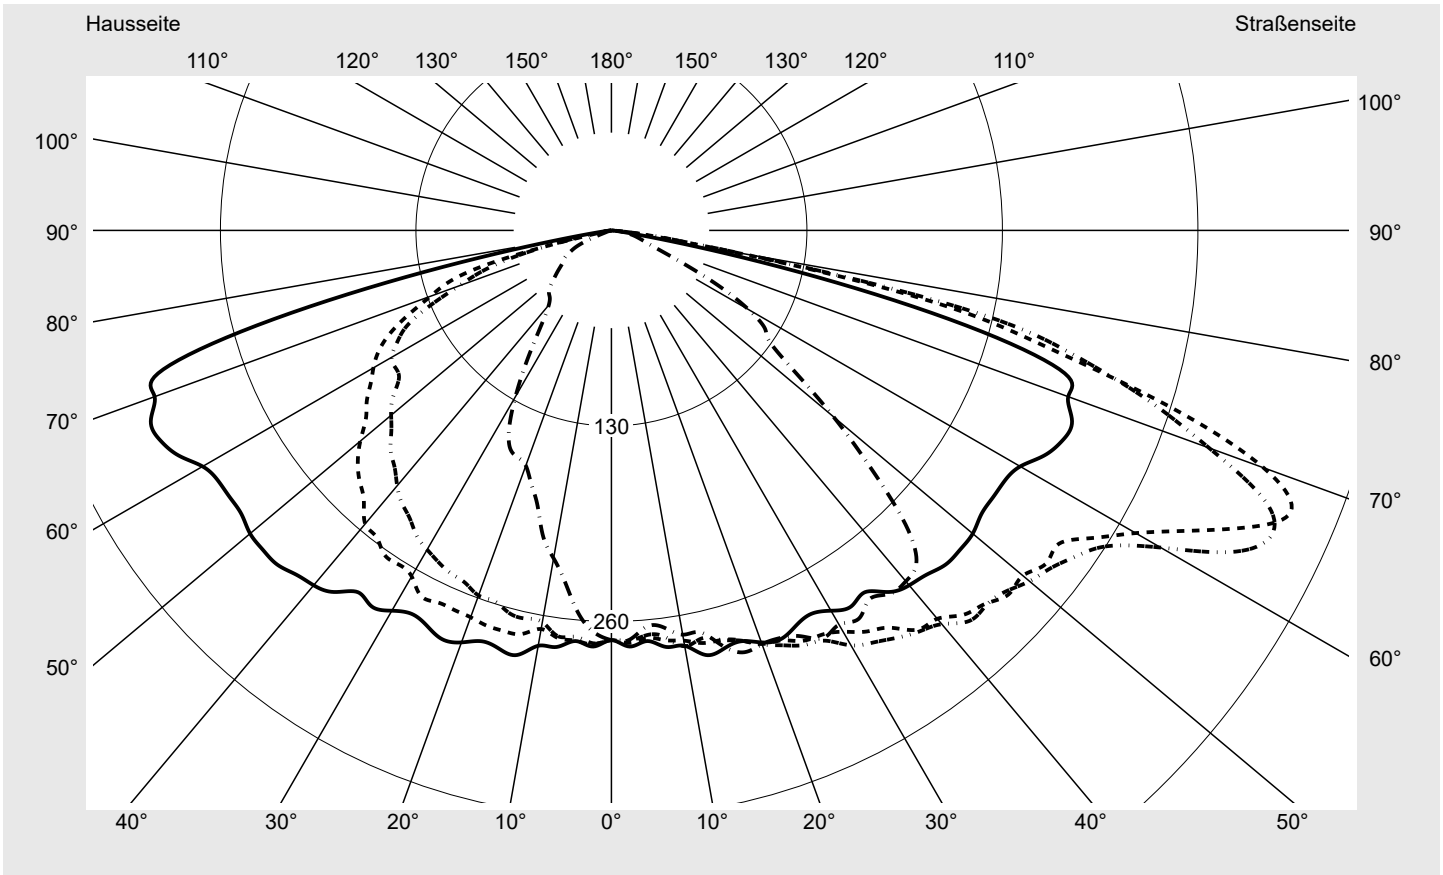

Lichttechnischer Prüfbefund

Familie
Streetlight 31 mini

Bestell-Nr.: 5XH2D31A08JA
EAN: 4069025101693

LP-Nummer
59078_571

Ausführung	Mastansatz- / Mastaufsatzmontage
Optik	asymmetrisch, breit strahlend (ST1.0a G)
Abdeckung	Einscheibensicherheitsglas (ESG)
Bestückung	LED 3000 K CRI ≥ 70
Betriebsgerät	EVG SITECO
Bemessungswerte	Nettolichtstrom = 12140 lm Systemleistung = 81.1 W Lichtausbeute = 149.7 lm/W

Seriendokumentation
10.04.2024

siteco

Lichtstärke in cd/klm

C180-0

C195-15

C200-20

C270-90

Imax: 489 cd/klm

Leuchtenbetriebswirkungsgrade

Eta	100.0%
Eta 0° - 90°	100.0%
Eta 90° - 180°	0.0%

Lichtstärkeklasse nach EN13201-2

Klasse:	G4
Imax 70°	461.5
Imax 80°	96.1
Imax 90°	0.0
Imax >90°	0.0
Imax >95°	0.0

Messbedingungen

Kegelmantelkurven in cd/klm **KMK 67,5°** **KMK 65°** **KMK 62,5°** **KMK 60°** **siteco**

Lichttechnischer Prüfbefund

Familie Streetlight 31 mini	Bestell-Nr.: 5XH2D31A08JA EAN: 4069025101693	LP-Nummer 59078_571
Wertetabelle Lichtstärkemessung		Maximale Lichtstärke
		siteco