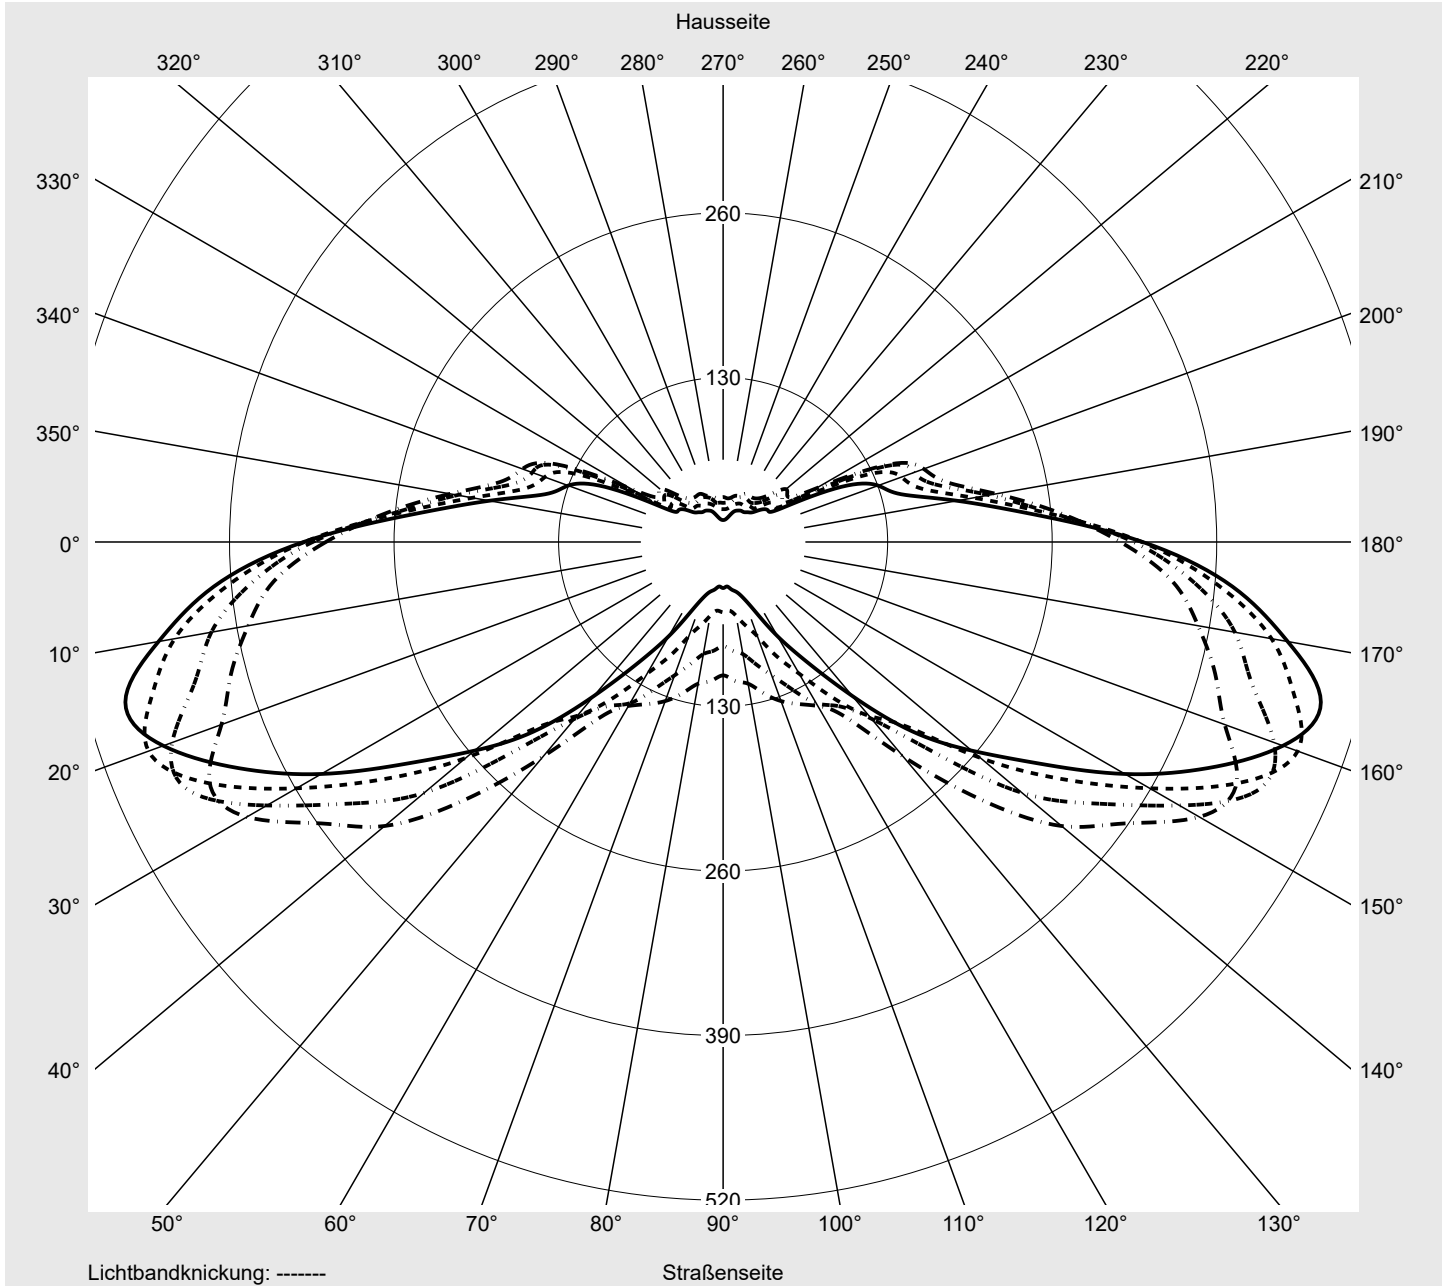

Lichttechnischer Prüfbefund

Familie
Streetlight 31 mini

Bestell-Nr.: 5XH2D31A08JA
EAN: 4069025101693

LP-Nummer
59078_571

Ausführung	Mastansatz- / Mastaufsatzmontage
Optik	asymmetrisch, breit strahlend (ST1.0a G)
Abdeckung	Einscheibensicherheitsglas (ESG)
Bestückung	LED 3000 K CRI ≥ 70
Betriebsgerät	EVG SITECO
Bemessungswerte	Nettolichtstrom = 12140 lm Systemleistung = 81.1 W Lichtausbeute = 149.7 lm/W

Seriendokumentation
10.04.2024

siteco

Lichtstärke in cd/klm

C180-0

C195-15

C200-20

C270-90

Imax: 489 cd/klm

Leuchtenbetriebswirkungsgrade

Eta	100.0%
Eta 0° - 90°	100.0%
Eta 90° - 180°	0.0%

Lichtstärkeklasse nach EN13201-2

Klasse:	G4
Imax 70°	461.5
Imax 80°	96.1
Imax 90°	0.0
Imax >90°	0.0
Imax >95°	0.0

Messbedingungen

Kegelmantelkurven in cd/klm **KMK 67,5°** **KMK 65°** **KMK 62,5°** **KMK 60°** **siteco**

Lichttechnischer Prüfbefund

Familie Streetlight 31 mini	Bestell-Nr.: 5XH2D31A08JA EAN: 4069025101693	LP-Nummer 59078_571
Wertetabelle Lichtstärkemessung		Maximale Lichtstärke
		siteco