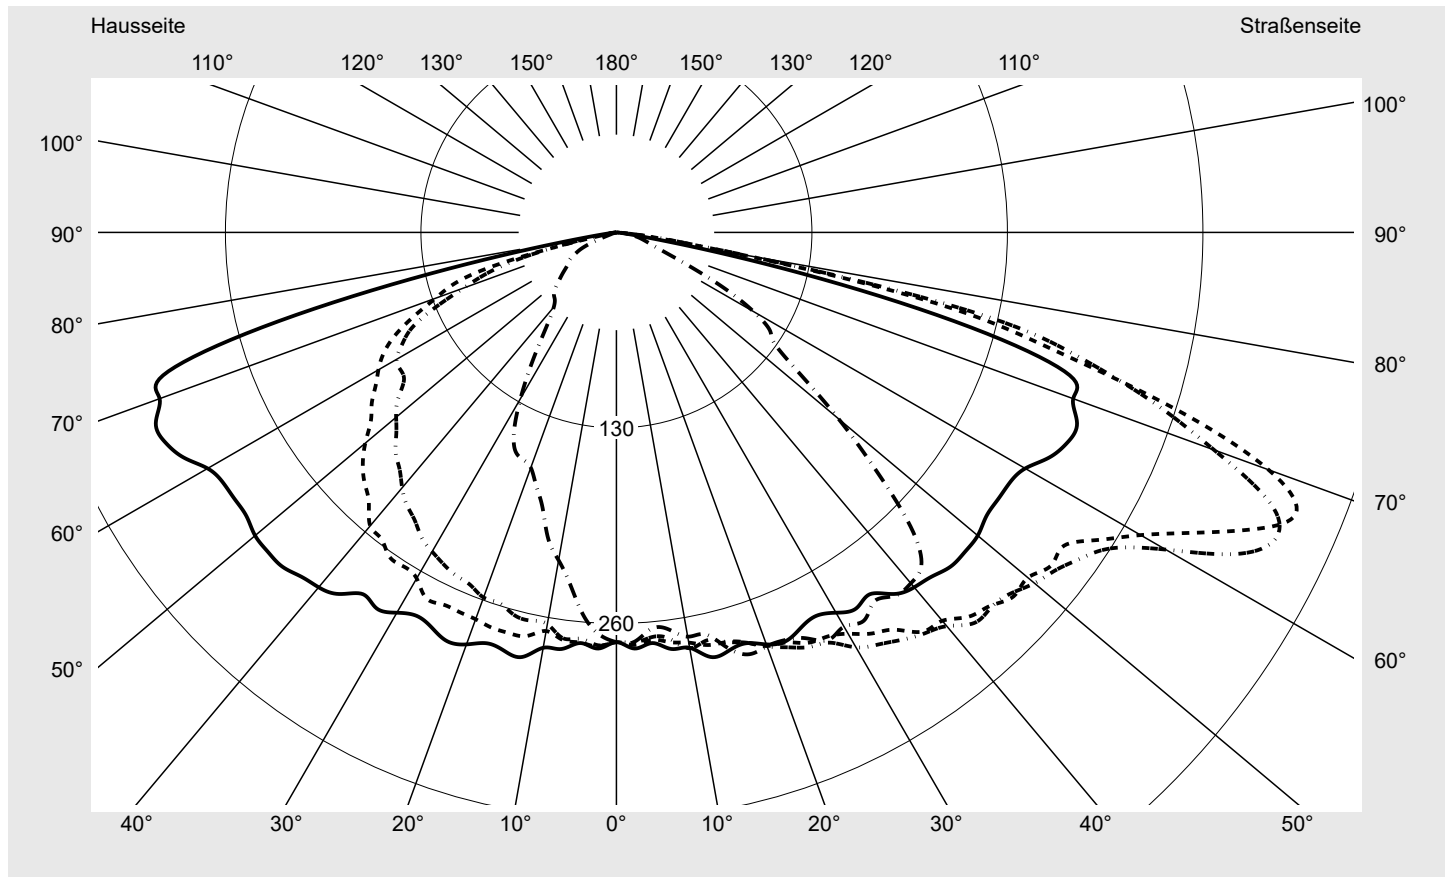

Lichttechnischer Prüfbefund

Familie
Streetlight 31 mini

Bestell-Nr.: 5XH2D71T08JA
EAN: 4069025102522

LP-Nummer
59078_581

Ausführung Mastansatz- / Mastaufsatzmontage, Smart Interface oben/unten
Optik asymmetrisch, breit strahlend (ST1.0a G)
Abdeckung Einscheibensicherheitsglas (ESG)
Bestückung LED 2200 K | CRI ≥ 70
Betriebsgerät EVG SITECO - Smart Interface
Bemessungswerte Nettolichtstrom = 10110 lm
Systemleistung = 82.5 W
Lichtausbeute = 122.5 lm/W

Seriendokumentation
10.04.2024

siteco

Lichtstärke in cd/klm

C180-0

C195-15

C200-20

C270-90

Imax: 489 cd/klm

Leuchtenbetriebswirkungsgrade

Eta	100.0%
Eta 0° - 90°	100.0%
Eta 90° - 180°	0.0%

Lichtstärkeklasse nach EN13201-2

Klasse:	G4
Imax 70°	461.5
Imax 80°	96.1
Imax 90°	0.0
Imax >90°	0.0
Imax >95°	0.0

Messbedingungen

Kegelmantelkurven in cd/klm **KMK 67,5°** **KMK 65°** **KMK 62,5°** **KMK 60°** **siteco**

Lichttechnischer Prüfbefund

Familie Streetlight 31 mini	Bestell-Nr.: 5XH2D71T08JA EAN: 4069025102522	LP-Nummer 59078_581
Wertetabelle Lichtstärkemessung		Maximale Lichtstärke
		siteco