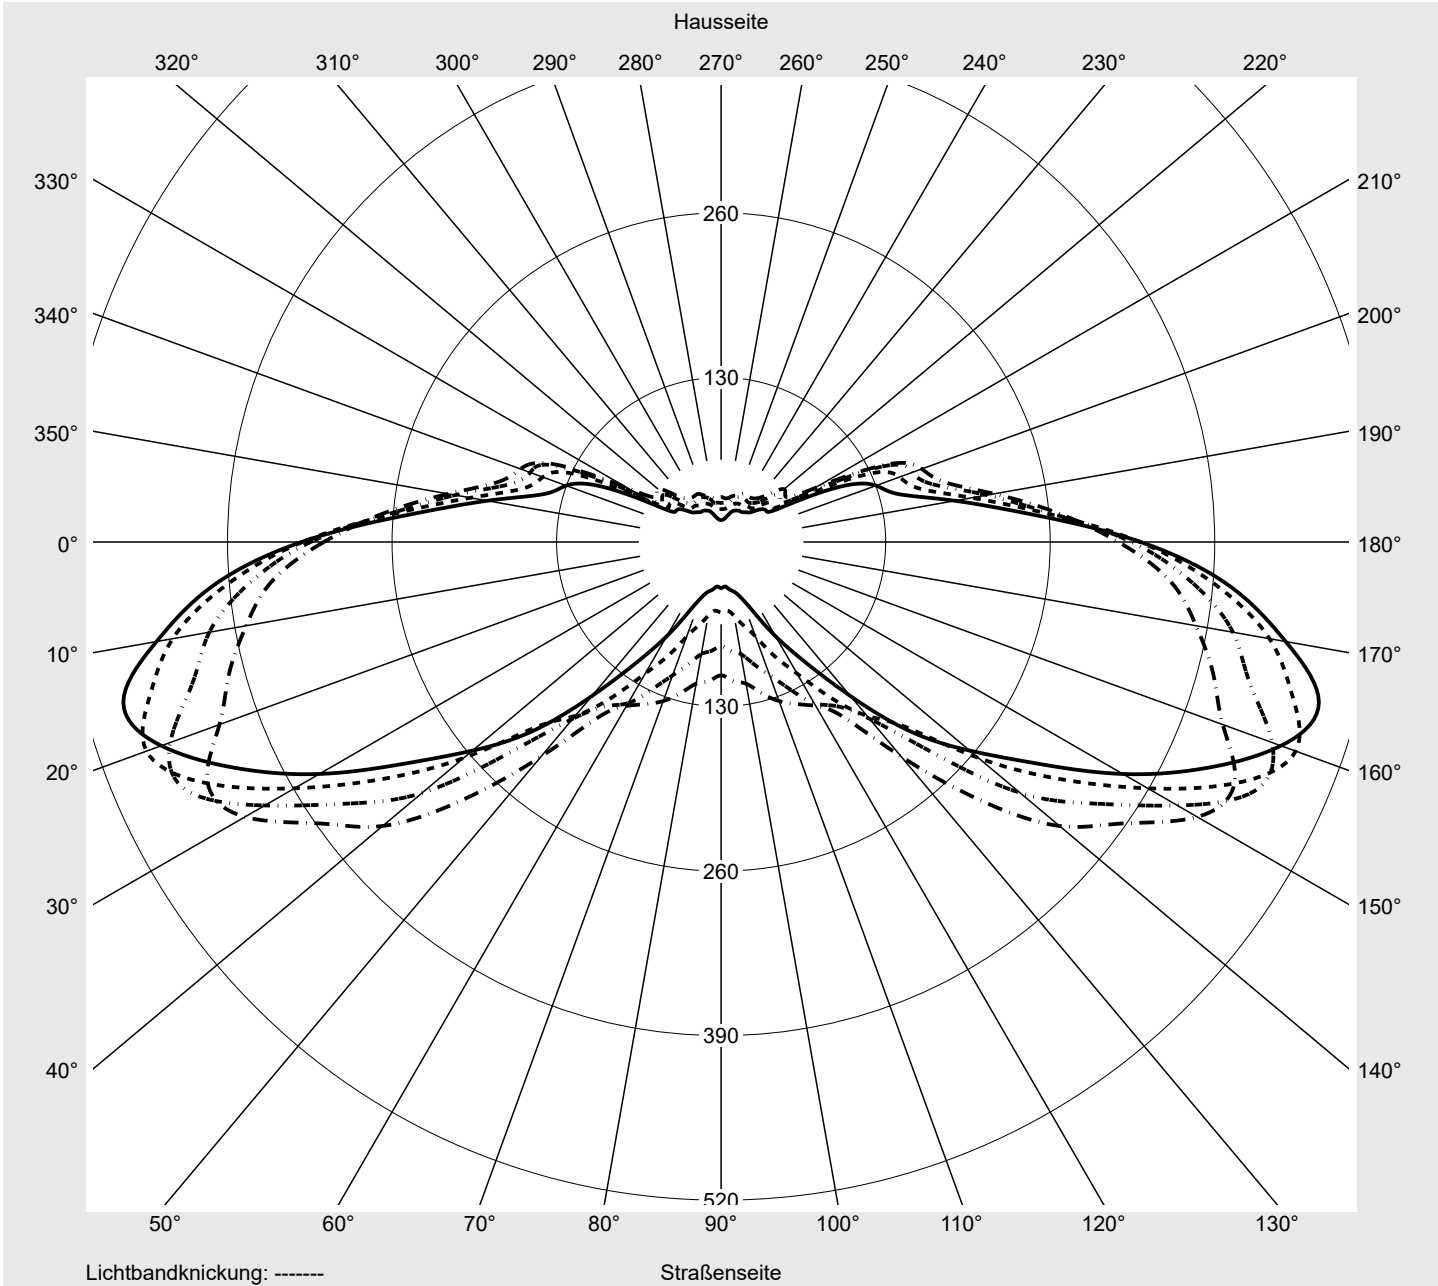

Lichttechnischer Prüfbefund

Familie
Streetlight 31 mini

Bestell-Nr.: 5XH2D71T08JA
EAN: 4069025102522

LP-Nummer
59078_581

Ausführung Mastansatz- / Mastaufsatzmontage, Smart Interface oben/unten
Optik asymmetrisch, breit strahlend (ST1.0a G)
Abdeckung Einscheibensicherheitsglas (ESG)
Bestückung LED 2200 K | CRI ≥ 70
Betriebsgerät EVG SITECO - Smart Interface
Bemessungswerte Nettolichtstrom = 10110 lm
Systemleistung = 82.5 W
Lichtausbeute = 122.5 lm/W

Seriendokumentation
10.04.2024

siteco

Lichtstärke in cd/klm

C180-0

C195-15

C200-20

C270-90

Imax: 489 cd/klm

Leuchtenbetriebswirkungsgrade

Eta	100.0%
Eta 0° - 90°	100.0%
Eta 90° - 180°	0.0%

Lichtstärkeklasse nach EN13201-2

Klasse:	G4
Imax 70°	461.5
Imax 80°	96.1
Imax 90°	0.0
Imax >90°	0.0
Imax >95°	0.0

Messbedingungen

Kegelmantelkurven in cd/klm **KMK 67,5°** **KMK 65°** **KMK 62,5°** **KMK 60°** **siteco**

Lichttechnischer Prüfbefund

Familie Streetlight 31 mini	Bestell-Nr.: 5XH2D71T08JA EAN: 4069025102522	LP-Nummer 59078_581
Wertetabelle Lichtstärkemessung		Maximale Lichtstärke
		siteco