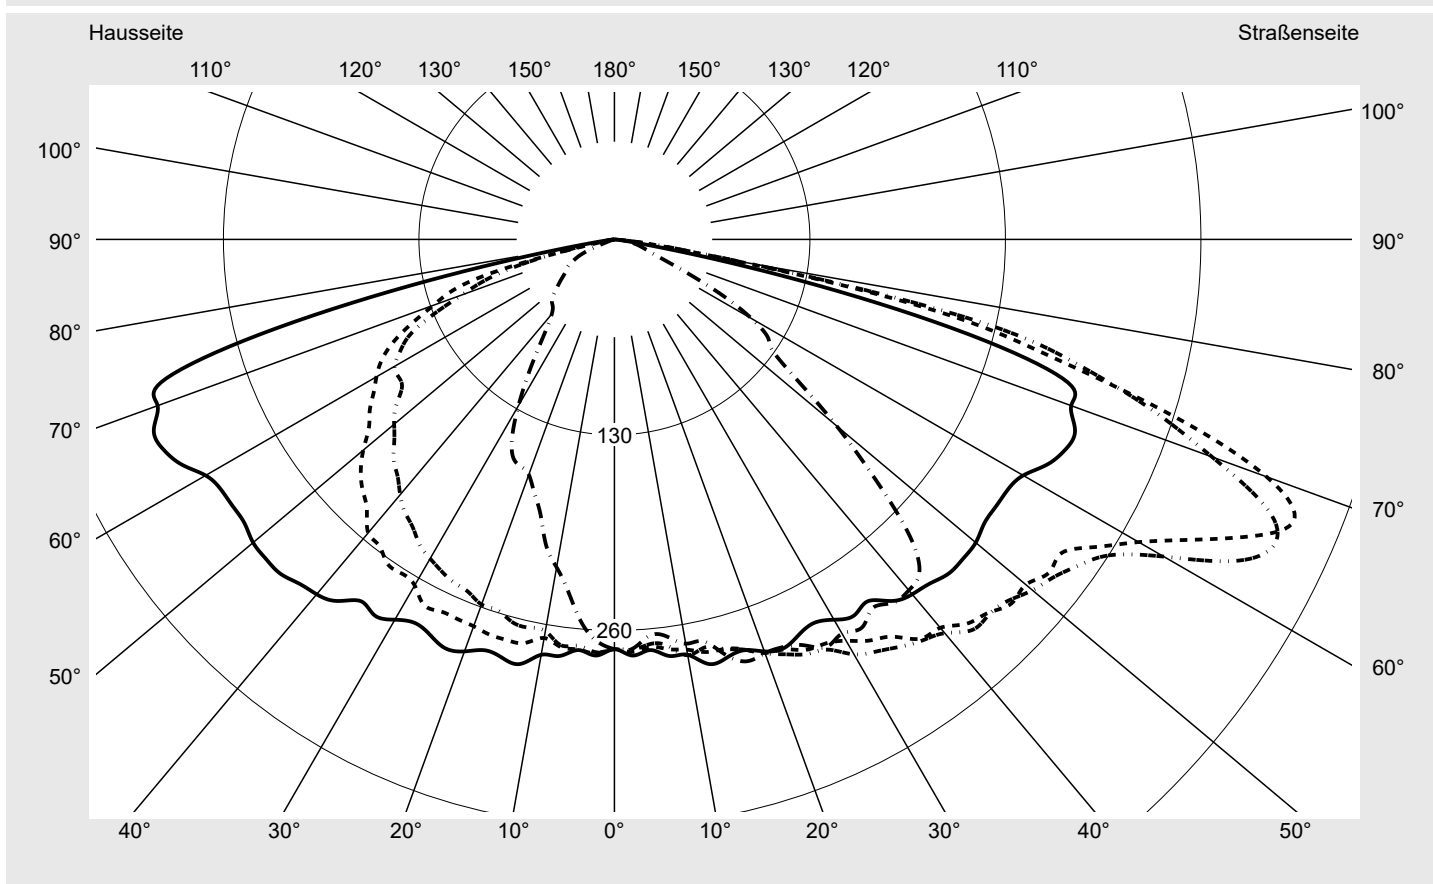

Lichttechnischer Prüfbefund

Familie
Streetlight 31 midi

Bestell-Nr.: 5XH3D31R08QA
EAN: 4069025095169

LP-Nummer
59078_351

Ausführung Mastansatz- / Mastaufsatzmontage, Smart Interface unten
Optik asymmetrisch, breit strahlend (ST1.0a G)
Abdeckung Einscheibensicherheitsglas (ESG)
Bestückung LED 3000 K | CRI ≥ 70
Betriebsgerät EVG SITECO - Smart Interface
Bemessungswerte Nettolichtstrom = 24430 lm
Systemleistung = 163.3 W
Lichtausbeute = 149.6 lm/W

Seriendokumentation
10.04.2024

siteco

Lichtstärke in cd/klm

C180-0

C195-15

C200-20

C270-90

Imax: 489 cd/klm

Leuchtenbetriebswirkungsgrade

Eta 100.0%
Eta 0° - 90° 100.0%
Eta 90° - 180° 0.0%

Lichtstärkeklasse nach EN13201-2

Klasse: G4
Imax 70° 461.5
Imax 80° 96.1
Imax 90° 0.0
Imax >90° 0.0
Imax >95° 0.0

Messbedingungen