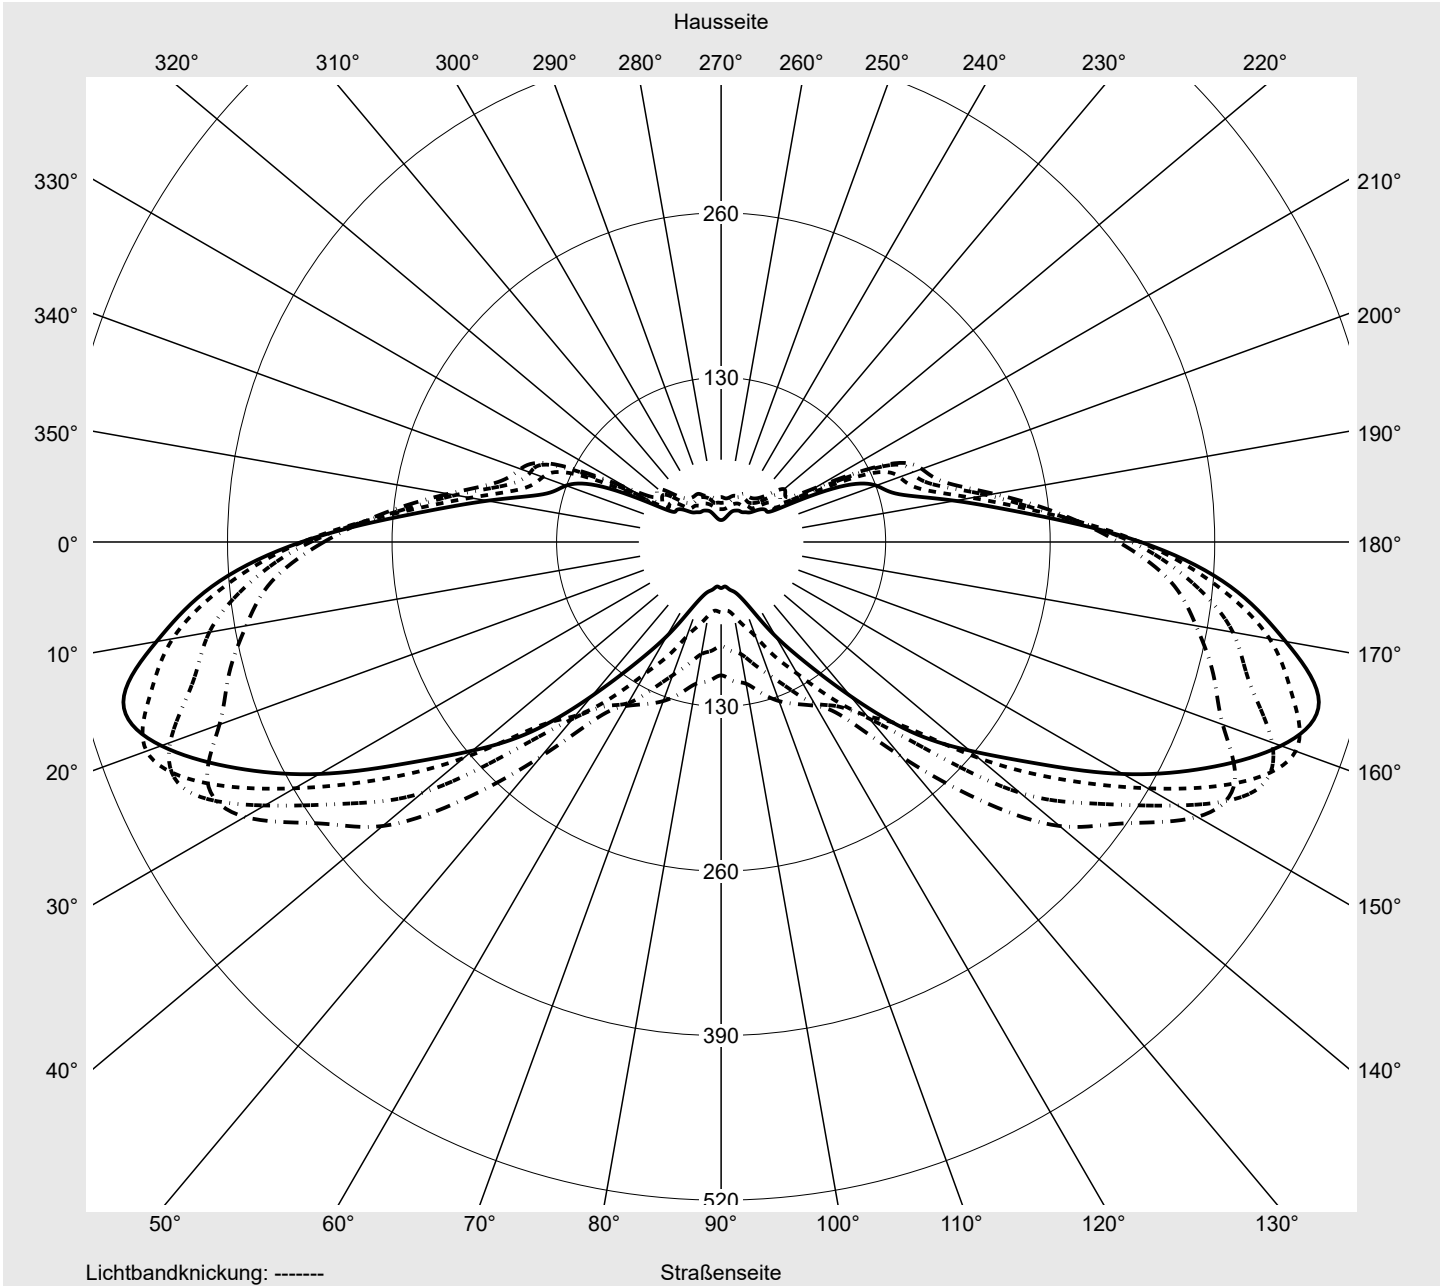

Lichttechnischer Prüfbefund

Familie
Streetlight 31 midi

Bestell-Nr.: 5XH3D31R08QA
EAN: 4069025095169

LP-Nummer
59078_351

Ausführung Mastansatz- / Mastaufsatzmontage, Smart Interface unten
Optik asymmetrisch, breit strahlend (ST1.0a G)
Abdeckung Einscheibensicherheitsglas (ESG)
Bestückung LED 3000 K | CRI ≥ 70
Betriebsgerät EVG SITECO - Smart Interface
Bemessungswerte Nettolichtstrom = 24430 lm
Systemleistung = 163.3 W
Lichtausbeute = 149.6 lm/W

Seriendokumentation
10.04.2024

siteco

Lichtstärke in cd/klm

C180-0

C195-15

C200-20

C270-90

Imax: 489 cd/klm

Leuchtenbetriebswirkungsgrade

Eta 100.0%
Eta 0° - 90° 100.0%
Eta 90° - 180° 0.0%

Lichtstärkeklasse nach EN13201-2

Klasse: G4
Imax 70° 461.5
Imax 80° 96.1
Imax 90° 0.0
Imax >90° 0.0
Imax >95° 0.0

Messbedingungen

Kegelmantelkurven in cd/klm **KMK 67,5°** **KMK 65°** **KMK 62,5°** **KMK 60°** **siteco**

Lichttechnischer Prüfbefund

Familie Streetlight 31 midi	Bestell-Nr.: 5XH3D31R08QA EAN: 4069025095169	LP-Nummer 59078_351
---------------------------------------	---	--------------------------------------