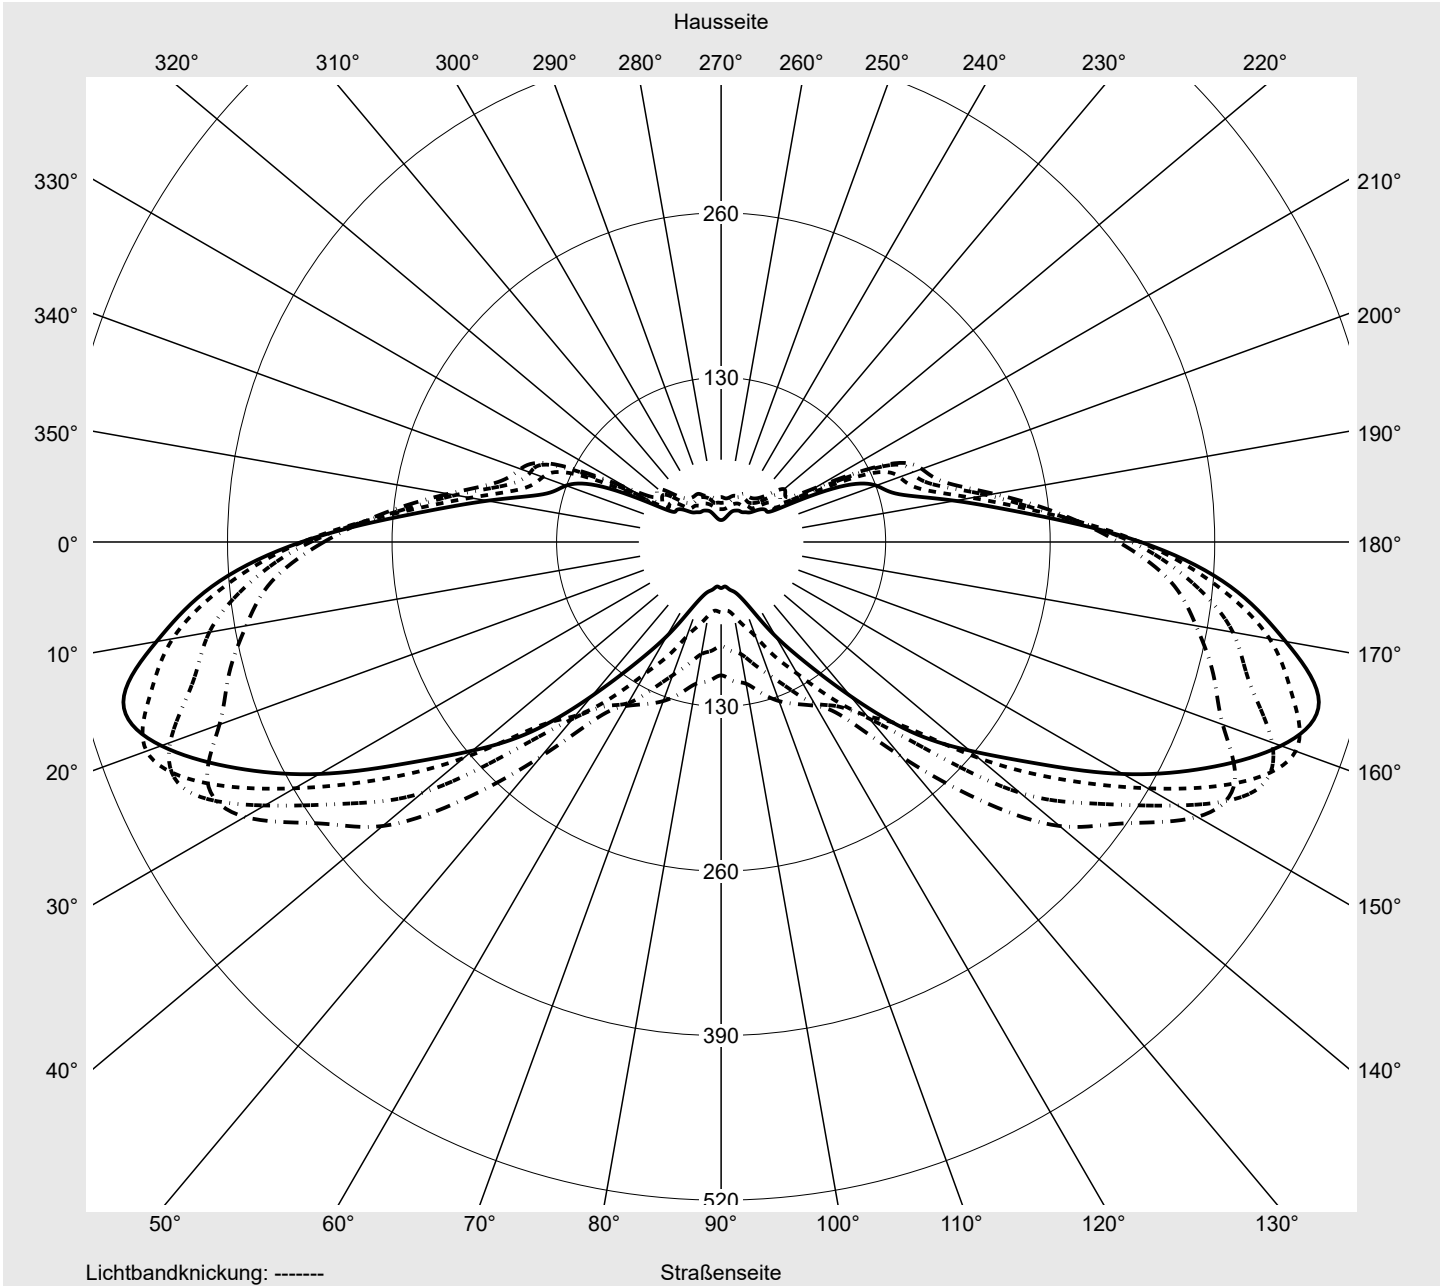

## Lichttechnischer Prüfbefund

**Familie**  
**Streetlight 31 midi**

**Bestell-Nr.: 5XH3D31T08NA**  
**EAN: 4069025095305**

**LP-Nummer**  
**59078\_357**

**Ausführung** Mastansatz- / Mastaufsatzmontage, Smart Interface oben/unten  
**Optik** asymmetrisch, breit strahlend (ST1.0a G)  
**Abdeckung** Einscheibensicherheitsglas (ESG)  
**Bestückung** LED 3000 K | CRI ≥ 70  
**Betriebsgerät** EVG SITECO - Smart Interface  
**Bemessungswerte** Nettolichtstrom = 22750 lm  
 Systemleistung = 149.5 W  
 Lichtausbeute = 152.2 lm/W

**Seriendokumentation**  
**10.04.2024**

**siteco**

**Lichtstärke in cd/klm**

**C180-0**

**C195-15**

**C200-20**

**C270-90**

**Imax: 489 cd/klm**

**Leuchtenbetriebswirkungsgrade**

Eta 100.0%  
 Eta 0° - 90° 100.0%  
 Eta 90° - 180° 0.0%

**Lichtstärkeklasse nach EN13201-2**

Klasse: G4  
 Imax 70° 461.5  
 Imax 80° 96.1  
 Imax 90° 0.0  
 Imax >90° 0.0  
 Imax >95° 0.0

**Kegelmantelkurven in cd/klm**    **KMK 67,5°**    **KMK 65°**    **KMK 62,5°**    **KMK 60°**    **siteco**