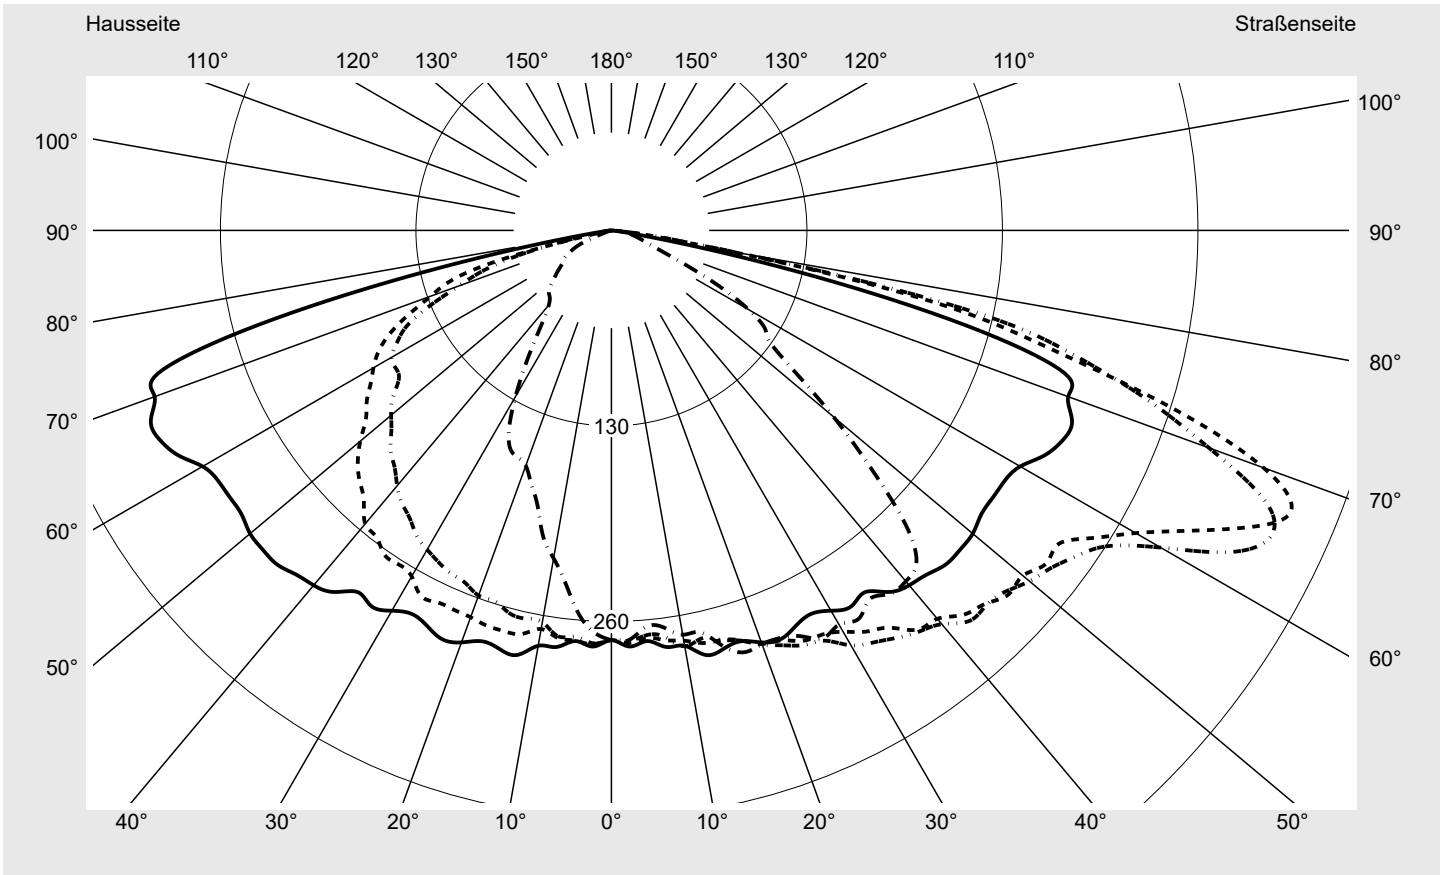

## Lichttechnischer Prüfbefund

**Familie**  
**Streetlight 31 midi**

**Bestell-Nr.: 5XH3D31T08NA**  
**EAN: 4069025095305**

**LP-Nummer**  
**59078\_357**

**Ausführung** Mastansatz- / Mastaufsatzmontage, Smart Interface oben/unten  
**Optik** asymmetrisch, breit strahlend (ST1.0a G)  
**Abdeckung** Einscheibensicherheitsglas (ESG)  
**Bestückung** LED 3000 K | CRI ≥ 70  
**Betriebsgerät** EVG SITECO - Smart Interface  
**Bemessungswerte** Nettolichtstrom = 22750 lm  
 Systemleistung = 149.5 W  
 Lichtausbeute = 152.2 lm/W

**Seriendokumentation**  
**10.04.2024**

**siteco**

**Lichtstärke in cd/klm**

**C180-0**

**C195-15**

**C200-20**

**C270-90**

**Imax: 489 cd/klm**

**Leuchtenbetriebswirkungsgrade**

Eta 100.0%  
 Eta 0° - 90° 100.0%  
 Eta 90° - 180° 0.0%

**Lichtstärkeklasse nach EN13201-2**

Klasse: G4  
 Imax 70° 461.5  
 Imax 80° 96.1  
 Imax 90° 0.0  
 Imax >90° 0.0  
 Imax >95° 0.0