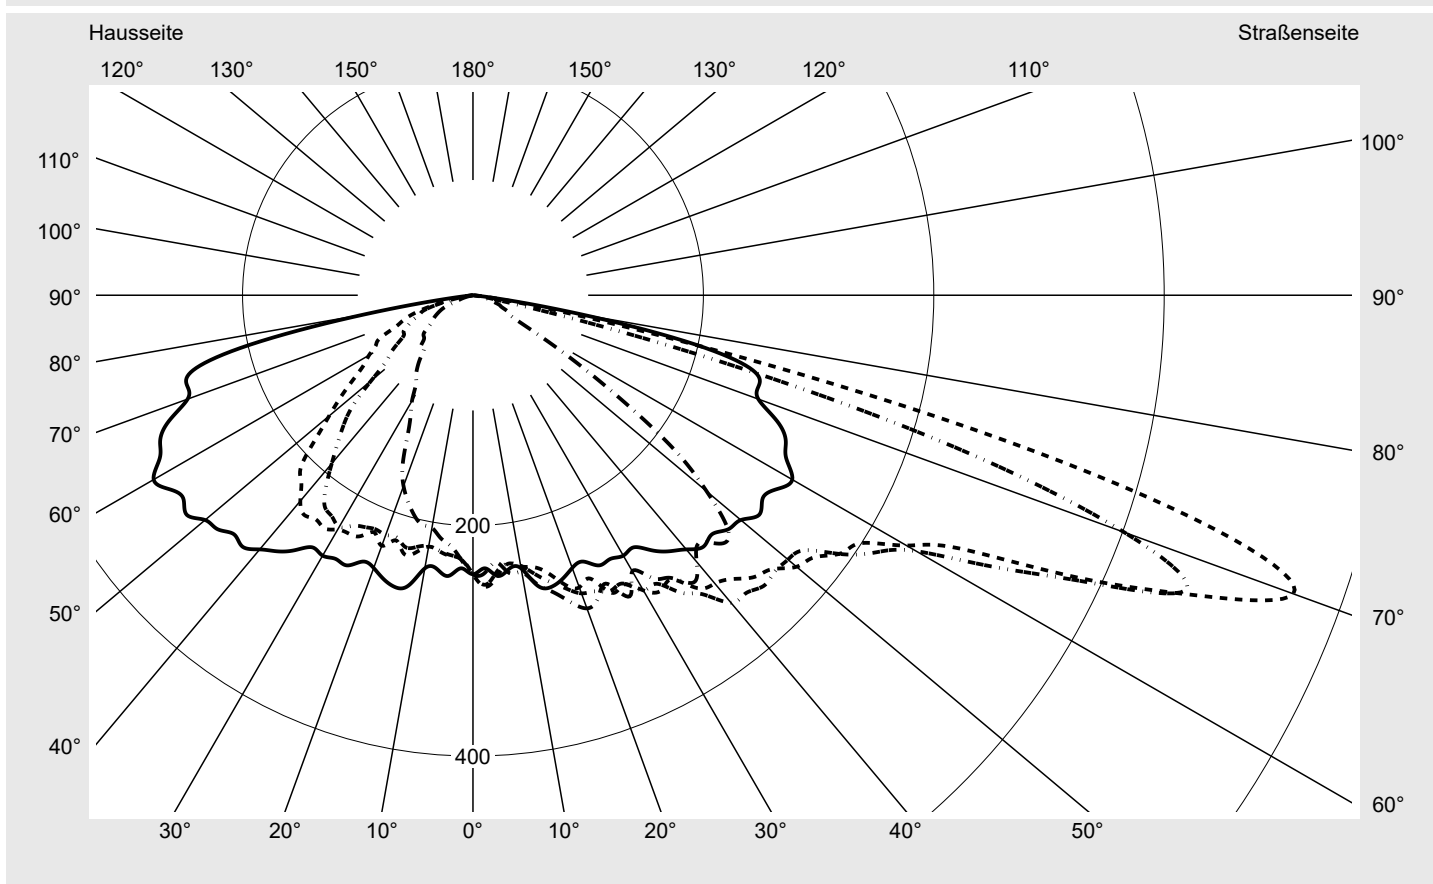

Lichttechnischer Prüfbefund

Familie
Streetlight 31 midi toolless

Bestell-Nr.: 5XH7D31A08MA
EAN: 4069025096364

LP-Nummer
59076_1896

Ausführung Mastansatz- / Mastaufsatzmontage
Optik asymmetrisch, breit strahlend (ST1.0a)
Abdeckung Einscheibensicherheitsglas (ESG)
Bestückung LED 3000 K | CRI ≥ 70
Betriebsgerät EVG SITECO
Bemessungswerte Nettolichtstrom = 19510 lm
 Systemleistung = 145.3 W
 Lichtausbeute = 134.3 lm/W

Seriendokumentation
10.04.2024

siteco

Lichtstärke in cd/klm

C180-0

C205-25

C210-30

C270-90

Imax: 758 cd/klm

Leuchtenbetriebswirkungsgrade

Eta 100.0%
 Eta 0° - 90° 100.0%
 Eta 90° - 180° 0.0%

Lichtstärkeklasse nach EN13201-2

Klasse: G3
 Imax 70° 757.8
 Imax 80° 95.1
 Imax 90° 0.0
 Imax >90° 0.0
 Imax >95° 0.0

Messbedingungen