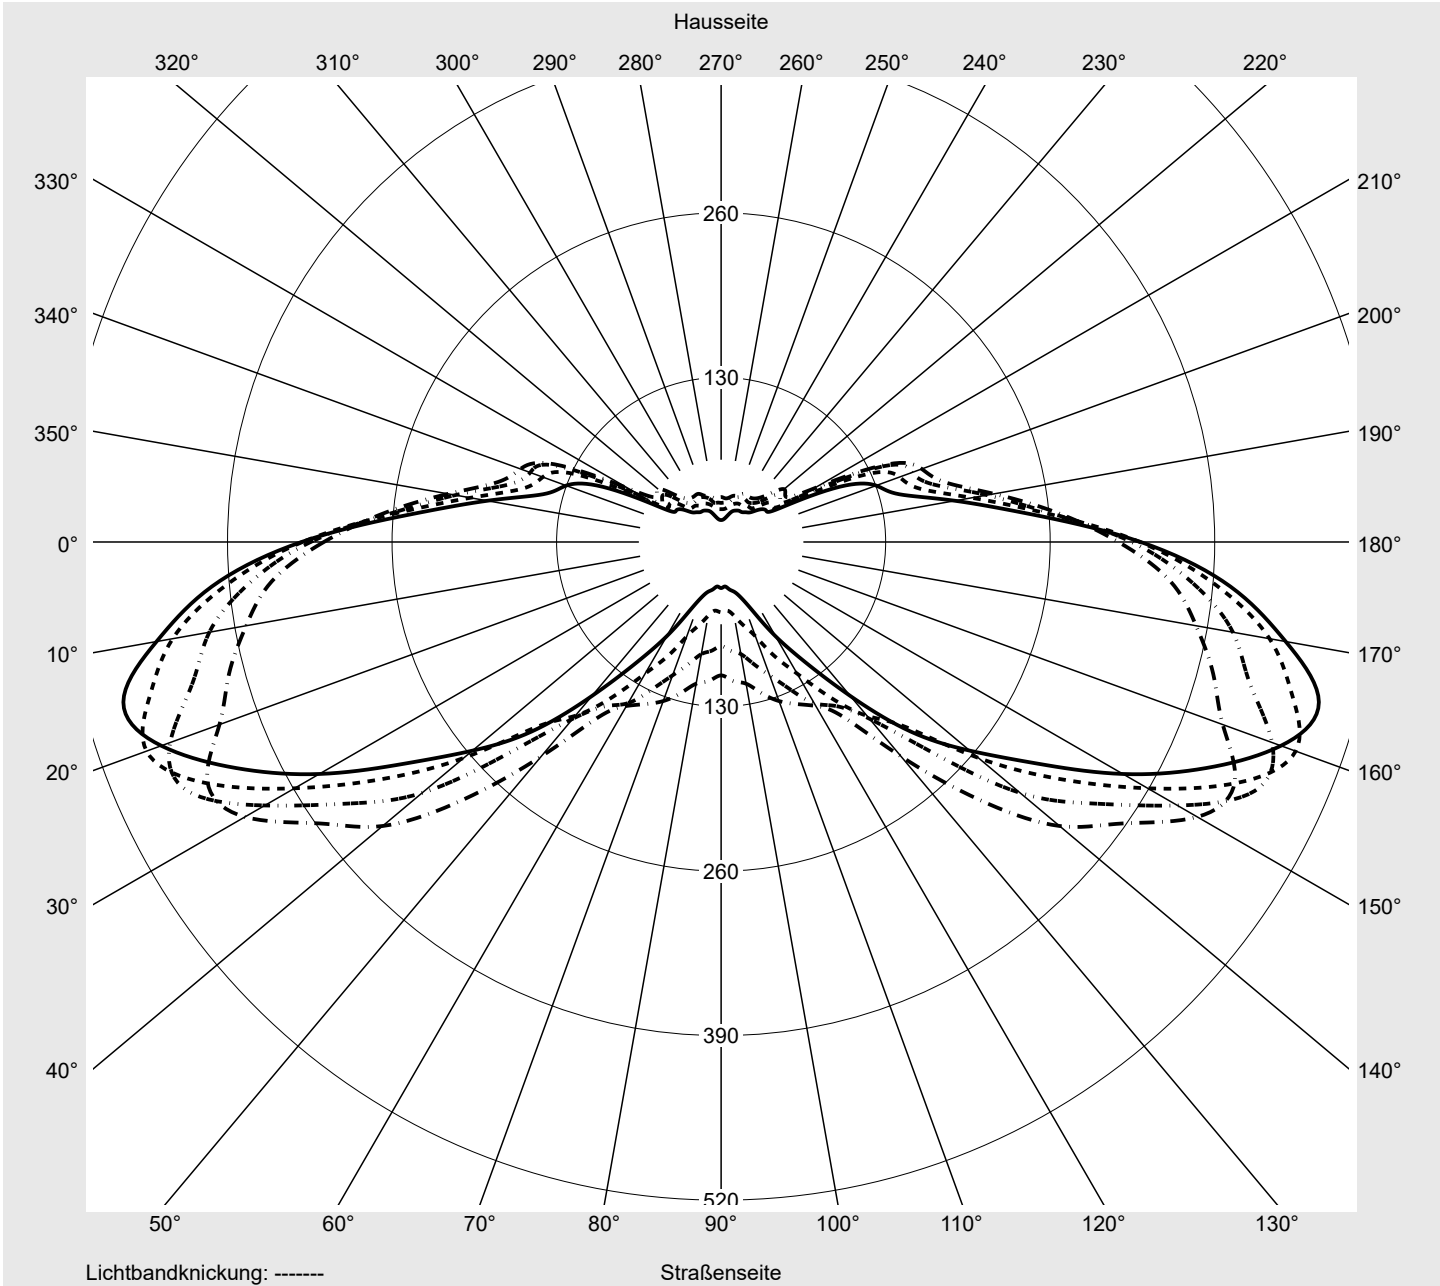

Lichttechnischer Prüfbefund

Familie Streetlight 31 midi toolless	Bestell-Nr.: 5XH7D31A08NA EAN: 4069025096388	LP-Nummer 59078_381

Kegelmantelkurven in cd/klm   **KMK 67,5°**   **KMK 65°**   **KMK 62,5°**   **KMK 60°**   **siteco**

Lichttechnischer Prüfbefund

Familie Streetlight 31 midi toolless	Bestell-Nr.: 5XH7D31A08NA EAN: 4069025096388	LP-Nummer 59078_381
Wertetabelle Lichtstärkemessung		Maximale Lichtstärke
		siteco

C- Ebenen	0° 180°	5° 175°	10° 170°	15° 165°	20° 160°	25° 155°	30° 150°	35° 145°	40° 140°	45° 135°	50° 130°	55° 125°	60° 120°
γ	Lichtstärke in cd/klm												
0,0°	272.5	272.5	272.5	272.5	272.5	272.5	272.5	272.5	272.5	272.5	272.5	272.5	272.5
2,5°	277.0	276.4	275.2	274.5	273.0	273.7	272.9	273.0	271.2	271.2	271.1	271.2	271.4
5,0°	274.1	274.0	274.4	271.9	270.1	269.9	268.3	270.2	270.2	270.8	270.6	270.2	268.6
7,5°	279.4	277.3	274.8	274.9	272.6	273.0	273.3	271.7	269.4	269.4	269.0	268.1	269.4
10,0°	280.5	276.6	274.8	277.0	280.8	278.6	272.2	269.6	269.1	273.3	273.9	275.3	275.6
12,5°	289.2	286.8	282.7	281.0	277.9	277.4	280.6	282.2	279.8	279.6	278.5	279.4	279.1
15,0°	288.1	289.0	288.6	282.0	281.9	284.6	284.1	287.9	291.2	290.4	290.4	287.4	286.6
17,5°	286.5	287.8	285.5	285.9	286.0	290.2	291.3	295.8	292.3	291.9	293.7	291.6	289.1
20,0°	291.5	292.4	288.6	292.7	293.0	298.5	297.4	298.5	297.9	297.2	297.4	296.1	295.5
22,5°	294.2	287.4	289.6	295.1	298.6	301.7	301.5	304.4	301.6	303.0	304.1	302.2	302.9
25,0°	290.1	291.1	297.6	301.1	304.1	306.9	304.1	310.9	311.8	314.8	310.7	306.6	305.0
27,5°	287.5	292.3	300.5	303.1	307.5	314.6	310.4	317.0	314.8	313.0	306.9	305.5	309.4
30,0°	292.0	294.2	306.8	308.2	318.6	321.3	321.7	325.9	317.9	312.7	313.6	314.2	314.2
32,5°	296.6	303.4	310.5	316.2	324.8	328.0	325.1	324.3	321.7	320.6	319.3	318.8	318.9
35,0°	293.7	307.9	314.0	322.5	330.7	330.2	333.2	331.9	324.2	323.3	323.9	327.2	329.1
37,5°	303.1	313.9	324.1	334.6	336.2	339.9	336.6	332.6	330.2	336.0	331.7	335.5	336.0
40,0°	308.1	323.2	333.3	337.1	341.8	344.1	345.3	335.2	345.8	340.1	337.1	341.4	336.8
42,5°	310.4	331.9	338.8	346.6	352.2	343.4	360.7	346.8	357.8	348.2	345.1	344.2	337.4
45,0°	314.3	336.1	345.1	351.3	352.5	350.5	355.5	355.4	363.9	365.9	352.7	349.6	341.3
47,5°	314.4	339.7	350.1	358.2	355.5	358.5	354.9	364.8	369.6	371.3	360.1	351.7	330.9
50,0°	313.6	338.4	355.7	357.1	362.9	365.7	359.9	376.6	390.1	379.0	360.1	337.0	305.4
52,5°	310.1	339.8	351.2	364.1	368.6	376.4	380.3	400.7	411.0	378.8	346.4	308.8	268.0
55,0°	309.7	336.3	357.1	363.3	377.6	395.3	407.2	415.4	395.9	359.4	318.0	267.3	223.8
57,5°	310.0	338.2	361.6	380.5	390.8	408.7	436.4	415.4	373.0	331.3	278.8	218.4	176.1
60,0°	313.9	356.4	381.1	402.5	421.8	447.8	434.4	387.7	349.1	287.7	221.2	169.0	149.6
62,5°	324.3	374.3	410.6	432.6	463.2	465.3	416.3	360.4	308.4	234.2	182.3	158.2	147.0
65,0°	330.8	392.8	440.0	467.1	483.1	450.2	389.2	326.5	265.4	207.0	179.3	149.5	120.1
67,5°	331.5	403.9	453.0	489.0	470.7	422.7	366.6	305.3	256.5	211.8	158.8	115.9	86.0
70,0°	323.2	394.9	447.7	461.5	422.9	385.2	351.0	344.3	283.9	188.9	118.3	74.2	48.5
72,5°	316.1	359.3	401.7	388.4	373.1	363.3	394.6	409.8	286.0	144.6	69.3	39.5	28.1
75,0°	244.1	257.5	289.2	299.7	316.8	366.8	438.0	374.9	196.5	72.3	32.2	23.3	21.1
77,5°	127.1	147.2	181.9	217.4	238.2	288.7	316.5	219.1	70.5	28.0	20.6	17.9	17.0
80,0°	33.5	53.0	71.3	80.0	84.1	96.1	90.3	66.5	20.1	17.3	16.8	12.6	12.6
82,5°	6.2	9.7	17.5	24.9	29.9	37.4	35.4	17.1	10.8	10.9	11.3	8.2	8.1
85,0°	1.2	1.4	2.0	2.7	3.3	4.8	5.6	4.1	4.1	4.6	5.2	4.0	3.9
87,5°	0.3	0.4	0.5	0.5	0.6	0.7	0.9	1.0	1.1	1.2	1.5	1.2	1.2
90,0°	0.0	0.0	0.0	0.0	0.0	0.0	0.0	0.0	0.0	0.0	0.0	0.0	0.0