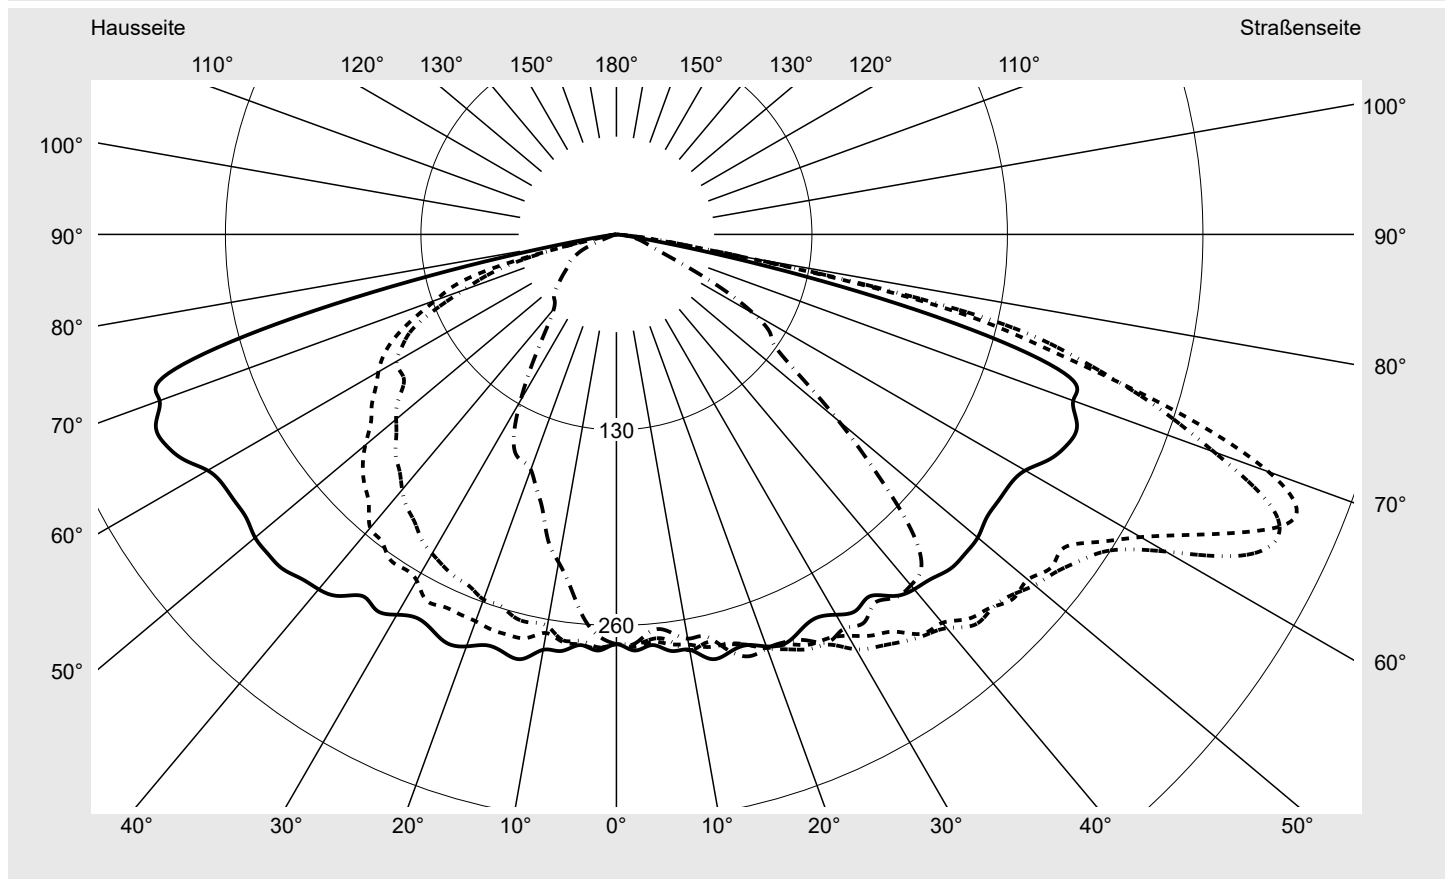

Lichttechnischer Prüfbefund

Familie
Streetlight 31 midi toolless

Bestell-Nr.: 5XH7D31A08NA
EAN: 4069025096388

LP-Nummer
59078_381

Ausführung Mastansatz- / Mastaufsatzmontage
Optik asymmetrisch, breit strahlend (ST1.0a G)
Abdeckung Einscheibensicherheitsglas (ESG)
Bestückung LED 3000 K | CRI ≥ 70
Betriebsgerät EVG SITECO
Bemessungswerte Nettolichtstrom = 22620 lm
Systemleistung = 149.4 W
Lichtausbeute = 151.4 lm/W

Seriendokumentation
10.04.2024

siteco

Lichtstärke in cd/klm

C180-0

C195-15

C200-20

C270-90

Imax: 489 cd/klm

Leuchtenbetriebswirkungsgrade

Eta 100.0%
Eta 0° - 90° 100.0%
Eta 90° - 180° 0.0%

Lichtstärkeklasse nach EN13201-2

Klasse: G4
Imax 70° 461.5
Imax 80° 96.1
Imax 90° 0.0
Imax >90° 0.0
Imax >95° 0.0

Messbedingungen