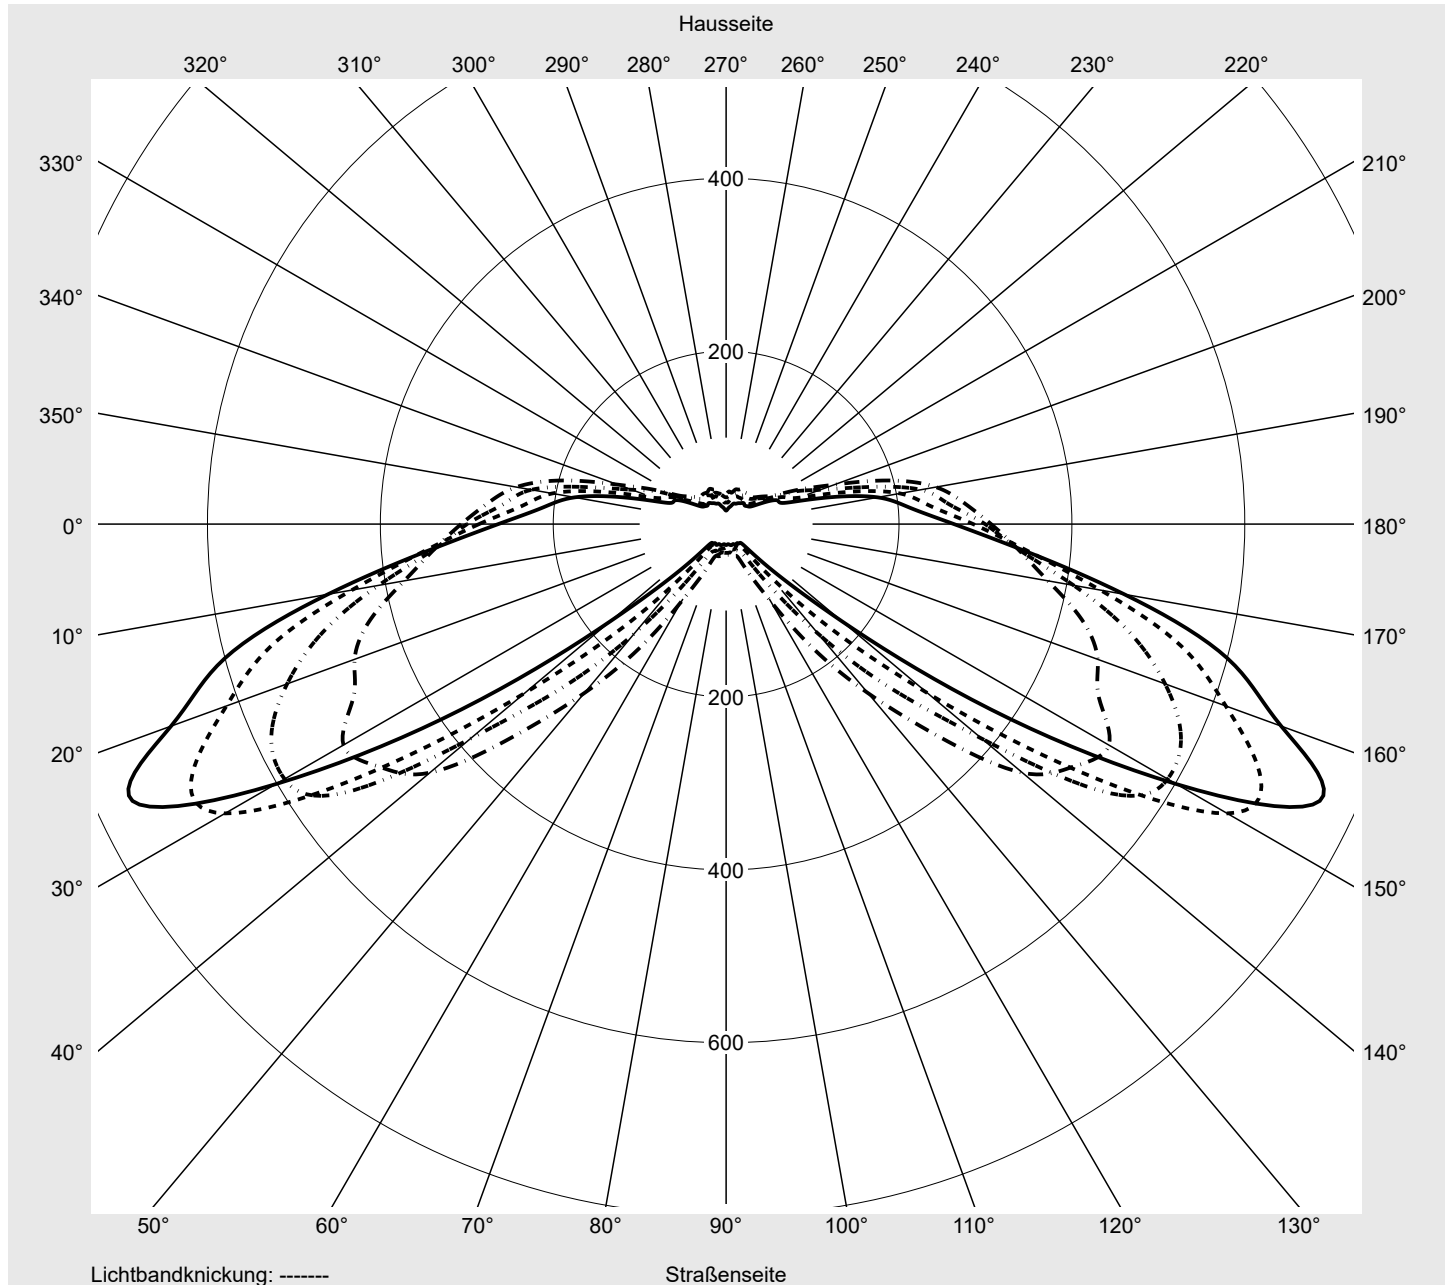

Lichttechnischer Prüfbefund

Familie
Streetlight 31 midi toolless

Bestell-Nr.: 5XH7D3AA08LA
EAN: 4069025096449

LP-Nummer
59076_1891

Kegelmantelkurven in cd/klm

KMK 70°

KMK 67,5°

KMK 65°

KMK 62,5°

siteco

Lichttechnischer Prüfbefund

Familie Streetlight 31 midi toolless	Bestell-Nr.: 5XH7D3AA08LA EAN: 4069025096449	LP-Nummer 59076_1891
Wertetabelle Lichtstärkemessung		Maximale Lichtstärke
		siteco

C- Ebenen	0° 180°	5° 175°	10° 170°	15° 165°	20° 160°	25° 155°	30° 150°	35° 145°	40° 140°	45° 135°	50° 130°	55° 125°	60° 120°
γ	Lichtstärke in cd/klm												
0,0°	242.2	242.2	242.2	242.2	242.2	242.2	242.2	242.2	242.2	242.2	242.2	242.2	242.2
2,5°	237.2	240.2	243.6	247.1	250.1	253.3	251.5	253.0	253.9	252.9	249.2	247.7	247.6
5,0°	244.6	247.2	246.5	245.5	245.0	244.3	240.5	238.5	236.3	236.3	235.1	233.7	233.4
7,5°	239.7	245.1	248.3	244.6	238.3	235.0	234.8	231.4	230.3	234.8	234.3	239.5	238.7
10,0°	240.7	249.2	251.4	243.9	239.9	238.9	238.4	242.1	240.6	240.8	243.3	249.6	251.2
12,5°	258.0	251.3	242.2	234.8	236.0	241.7	247.8	251.1	250.2	252.7	253.4	256.8	257.4
15,0°	262.2	249.0	244.4	246.5	247.0	249.2	257.5	261.4	264.2	266.4	265.5	261.6	261.2
17,5°	258.3	251.3	248.4	253.2	259.5	262.9	266.6	264.1	266.6	271.6	270.9	268.4	275.4
20,0°	251.9	249.8	249.6	255.8	262.8	269.8	275.4	276.2	274.3	273.3	279.4	281.1	281.7
22,5°	250.2	252.4	255.0	266.6	270.7	266.2	278.1	280.2	283.2	284.7	277.3	280.4	284.0
25,0°	258.8	258.1	263.4	267.5	275.0	285.0	283.0	287.9	292.3	291.9	288.1	291.2	291.4
27,5°	258.1	259.3	264.2	271.8	275.5	283.2	282.1	292.3	297.8	295.7	295.0	295.6	295.2
30,0°	261.0	264.7	278.4	274.8	287.8	295.8	295.6	301.4	307.5	307.5	302.4	301.2	298.5
32,5°	259.5	271.5	275.0	285.5	290.4	303.8	296.9	312.8	318.7	323.5	314.1	299.9	297.4
35,0°	270.2	277.9	282.4	285.4	294.7	301.1	315.2	320.4	320.7	320.8	310.6	315.9	307.3
37,5°	280.1	288.9	291.9	300.1	302.5	320.5	327.1	330.1	327.2	324.3	312.1	312.9	322.0
40,0°	288.0	294.9	294.8	301.0	311.0	326.6	348.4	339.0	340.9	323.5	314.9	336.9	331.0
42,5°	296.1	297.5	298.1	316.3	327.4	334.0	350.7	340.8	336.4	326.9	332.4	337.9	345.0
45,0°	293.4	307.2	308.2	316.1	329.3	345.7	356.8	343.0	340.7	351.3	353.6	361.0	358.7
47,5°	300.6	307.3	314.8	328.8	344.9	352.0	355.2	354.7	351.0	370.6	372.7	358.6	351.6
50,0°	303.5	304.1	310.6	329.1	357.1	366.7	357.0	357.9	374.0	384.7	373.8	352.0	342.3
52,5°	313.1	308.3	311.4	326.1	362.1	373.6	363.6	377.1	396.3	399.9	374.1	343.5	326.4
55,0°	307.1	316.8	324.7	337.2	363.3	390.4	392.0	402.7	402.8	386.8	366.3	344.1	310.0
57,5°	313.1	325.8	337.5	353.8	370.6	400.3	415.2	426.0	418.2	382.6	371.0	318.2	258.7
60,0°	320.0	336.4	356.7	382.3	399.2	434.6	444.2	455.3	436.4	397.2	321.8	253.6	192.9
62,5°	306.5	339.5	378.1	425.8	457.4	476.0	511.2	489.6	447.5	347.0	255.1	175.8	103.5
65,0°	299.6	340.0	408.3	483.0	540.4	580.6	589.8	543.1	386.3	266.9	165.4	84.9	43.0
67,5°	285.8	348.9	439.6	545.0	615.1	681.0	669.3	499.2	304.3	169.4	77.8	34.0	31.0
70,0°	263.6	344.2	467.8	600.6	683.4	757.8	601.6	373.8	175.0	76.2	32.7	27.1	25.4
72,5°	260.2	352.1	495.4	595.6	690.0	674.7	438.4	194.3	80.1	34.9	24.8	22.8	22.3
75,0°	251.4	355.3	453.9	502.5	563.4	449.7	222.3	65.9	33.6	23.0	18.2	18.2	18.1
77,5°	197.9	250.8	269.9	280.6	272.8	192.3	58.2	20.2	16.5	16.7	17.0	14.7	13.0
80,0°	95.1	86.3	83.1	87.4	87.1	61.8	14.5	10.9	9.9	10.1	14.8	9.2	8.4
82,5°	19.9	14.9	10.6	15.6	24.6	15.4	6.7	8.0	5.4	4.5	5.7	4.8	5.3
85,0°	1.2	1.1	1.6	1.3	1.6	1.7	1.9	2.0	2.1	1.8	1.8	1.6	1.8
87,5°	0.3	0.3	0.4	0.4	0.4	0.4	0.4	0.5	0.5	0.4	0.4	0.5	0.5
90,0°	0.0	0.0	0.0	0.0	0.0	0.0	0.0	0.0	0.0	0.0	0.0	0.0	0.0