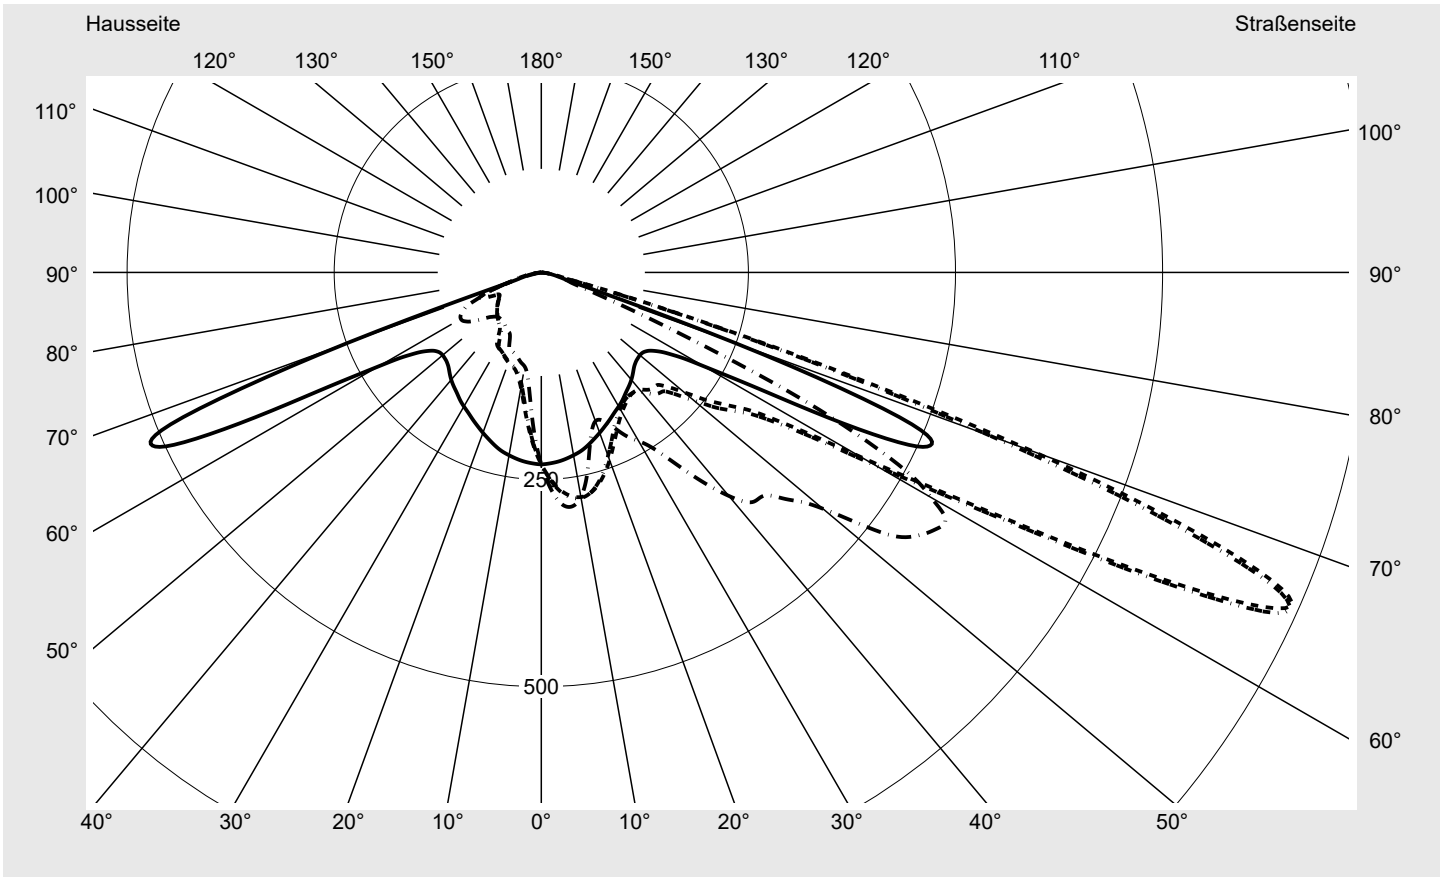

Lichttechnischer Prüfbefund

Familie
Streetlight 31 midi toolless

Bestell-Nr.: 5XH7H4AA08MA
EAN: 4069025096487

LP-Nummer
59066_1383

Ausführung	Mastansatz- / Mastaufsatzmontage
Optik	asymmetrisch strahlend (PL52)
Abdeckung	Einscheibensicherheitsglas (ESG)
Bestückung	LED 4000 K CRI ≥ 70
Betriebsgerät	EVG SITECO
Bemessungswerte	Nettolichtstrom = 19840 lm Systemleistung = 145.3 W Lichtausbeute = 136.5 lm/W

Seriendokumentation
10.04.2024

siteco

Lichtstärke in cd/klm

C180-0

C215-35

C217,5-37,5

C270-90

Imax: 990 cd/klm

Leuchtenbetriebswirkungsgrade

Eta	100.0%
Eta 0° - 90°	100.0%
Eta 90° - 180°	0.0%

Lichtstärkeklasse nach EN13201-2

Klasse:	G3
Imax 70°	685.4
Imax 80°	32.5
Imax 90°	0.0
Imax >90°	0.0
Imax >95°	0.0

Messbedingungen