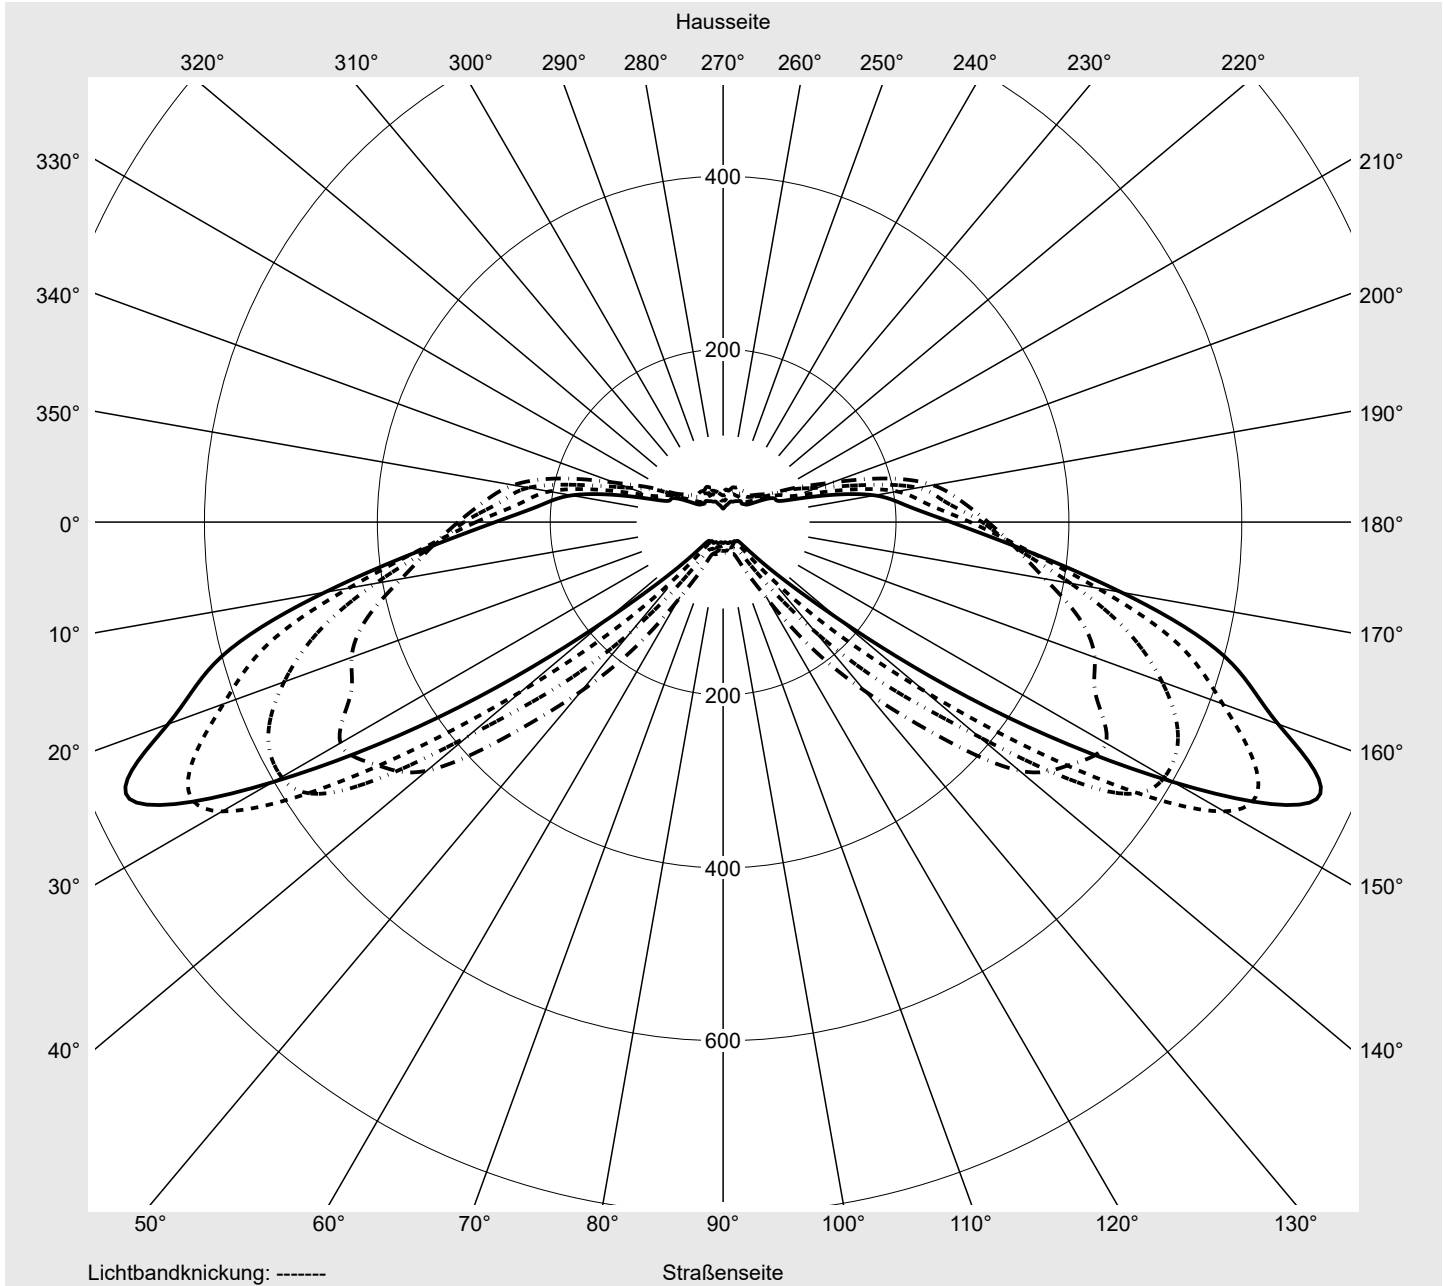

Lichttechnischer Prüfbefund

Familie
Streetlight 31 mini toolless

Bestell-Nr.: 5XH6D31B08GA
EAN: 4069025103697

LP-Nummer
59076_2138

Ausführung Mastansatz- / Mastaufsatzmontage
Optik asymmetrisch, breit strahlend (ST1.0a)
Abdeckung Einscheibensicherheitsglas (ESG)
Bestückung LED 3000 K | CRI ≥ 70
Betriebsgerät EVG SITECO
Bemessungswerte Nettolichtstrom = 5710 lm
 Systemleistung = 37.3 W
 Lichtausbeute = 153.1 lm/W

Seriendokumentation
11.04.2024

siteco

Lichtstärke in cd/klm

C180-0

C205-25

C210-30

C270-90

Imax: 758 cd/klm

Leuchtenbetriebswirkungsgrade

Eta 100.0%
 Eta 0° - 90° 100.0%
 Eta 90° - 180° 0.0%

Lichtstärkeklasse nach EN13201-2

Klasse: G3
 Imax 70° 757.8
 Imax 80° 95.1
 Imax 90° 0.0
 Imax >90° 0.0
 Imax >95° 0.0

Messbedingungen

DIN EN 13032 und DIN 5032

Lichttechnischer Prüfbefund

Familie Streetlight 31 mini toolless	Bestell-Nr.: 5XH6D31B08GA EAN: 4069025103697	LP-Nummer 59076_2138
--	---	--------------------------------

Kegelmantelkurven in cd/klm **KMK 70°** **KMK 67,5°** **KMK 65°** **KMK 62,5°** **siteco**