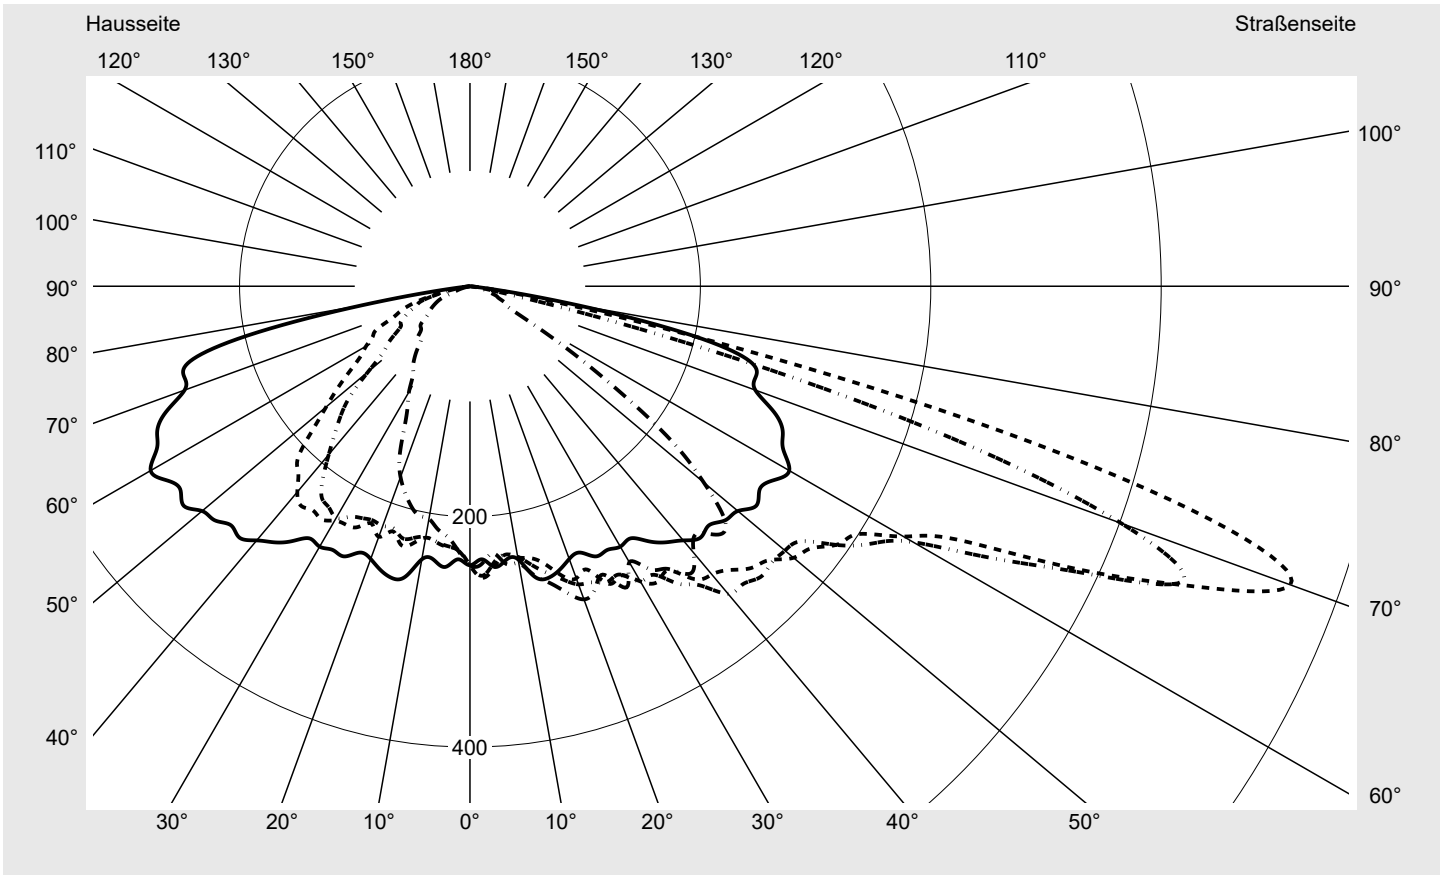

Lichttechnischer Prüfbefund

Familie
Streetlight 31 mini toolless

Bestell-Nr.: 5XH6D31B08GA
EAN: 4069025103697

LP-Nummer
59076_2138

Ausführung Mastansatz- / Mastaufsatzmontage
Optik asymmetrisch, breit strahlend (ST1.0a)
Abdeckung Einscheibensicherheitsglas (ESG)
Bestückung LED 3000 K | CRI ≥ 70
Betriebsgerät EVG SITECO
Bemessungswerte Nettolichtstrom = 5710 lm
 Systemleistung = 37.3 W
 Lichtausbeute = 153.1 lm/W

Seriendokumentation
11.04.2024

siteco

Lichtstärke in cd/klm

C180-0

C205-25

C210-30

C270-90

Imax: 758 cd/klm

Leuchtenbetriebswirkungsgrade

Eta 100.0%
 Eta 0° - 90° 100.0%
 Eta 90° - 180° 0.0%

Lichtstärkeklasse nach EN13201-2

Klasse: G3
 Imax 70° 757.8
 Imax 80° 95.1
 Imax 90° 0.0
 Imax >90° 0.0
 Imax >95° 0.0

Messbedingungen