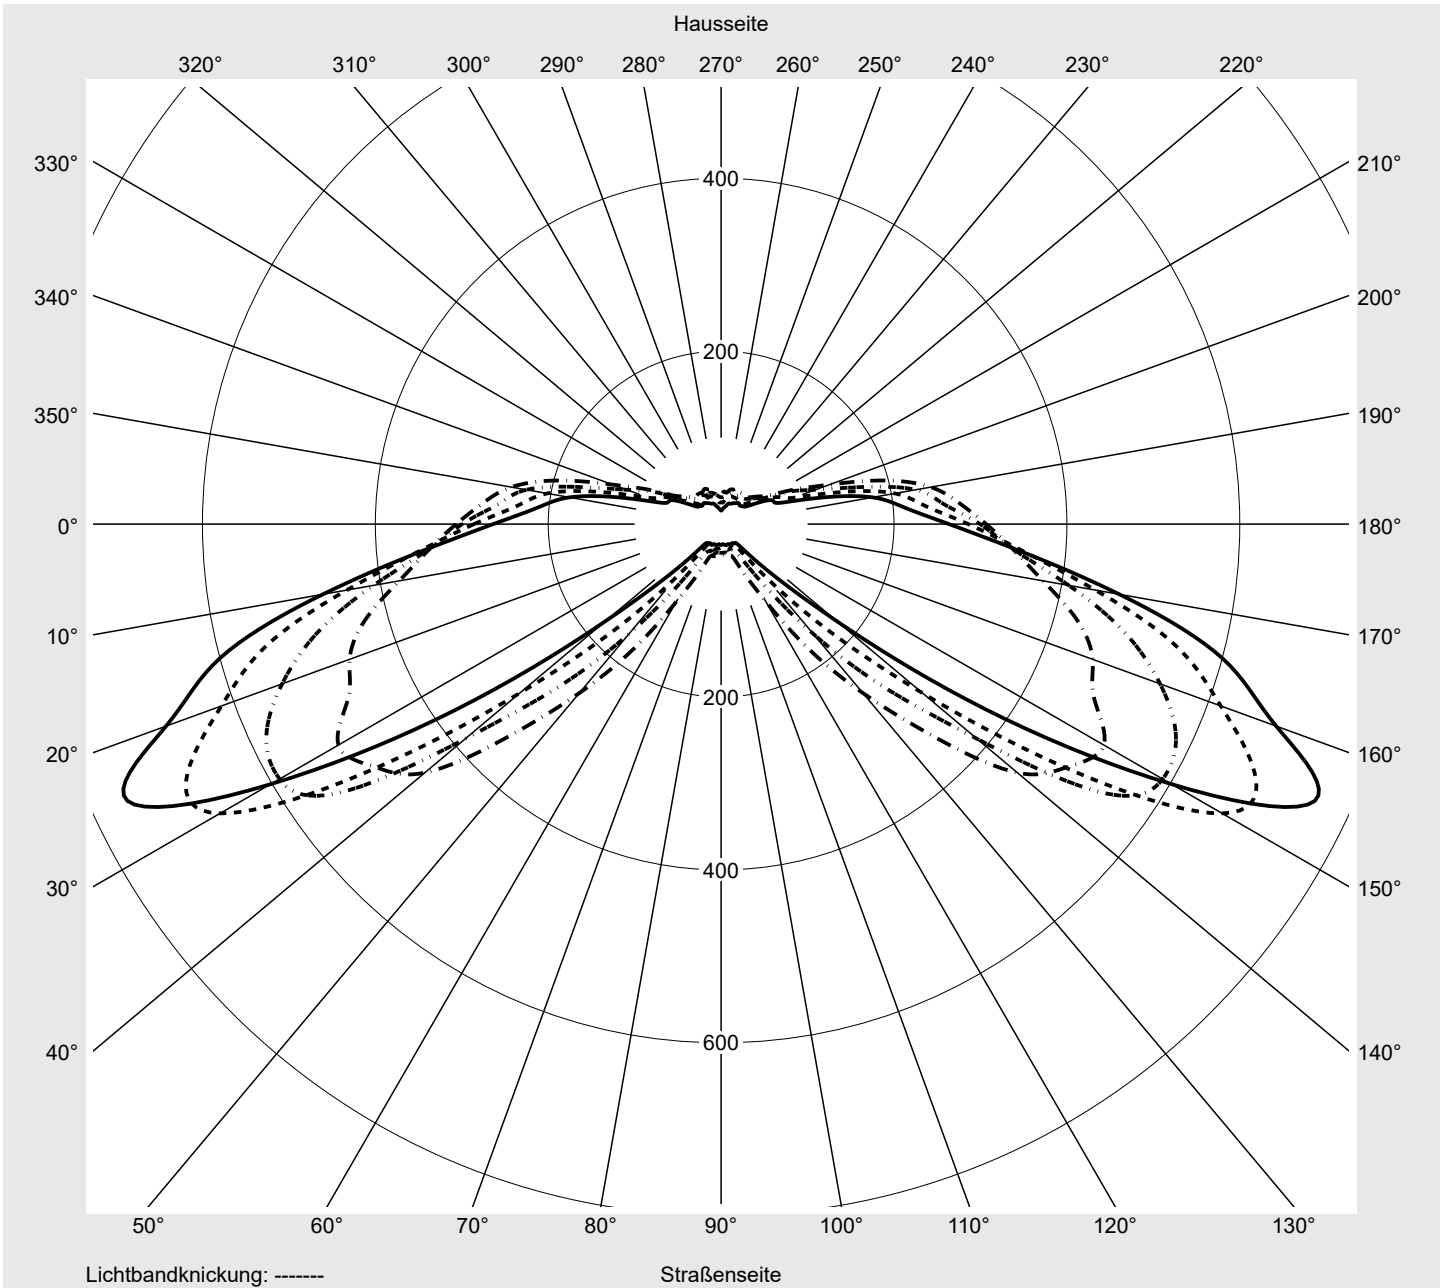

**Optik** asymmetrisch, breit strahlend (ST1.0a)

**Abdeckung** Einscheibensicherheitsglas (ESG)

**Bestückung** LED 3000 K | CRI  $\geq$  70

**Betriebsgerät** EVG SITECO - Smart Interface

**Bemessungswerte** Nettolichtstrom = 5880 lm  
Systemleistung = 39.3 W  
Lichtausbeute = 149.6 lm/W

**Seriendokumentation**  
**11.04.2024**

**siteco**

**Lichtstärke in cd/klm**

**C180-0**

**C205-25**

**C210-30**

**C270-90**

**Imax: 758 cd/klm**

**Leuchtenbetriebswirkungsgrade**

Eta	100.0%
Eta 0° - 90°	100.0%
Eta 90° - 180°	0.0%

**Lichtstärkeklasse nach EN13201-2**

Klasse:	G3
Imax 70°	757.8
Imax 80°	95.1
Imax 90°	0.0
Imax >90°	0.0
Imax >95°	0.0

**Messbedingungen**

**Kegelmantelkurven in cd/klm**    **KMK 70°**    **KMK 67,5°**    **KMK 65°**    **KMK 62,5°**    **siteco**