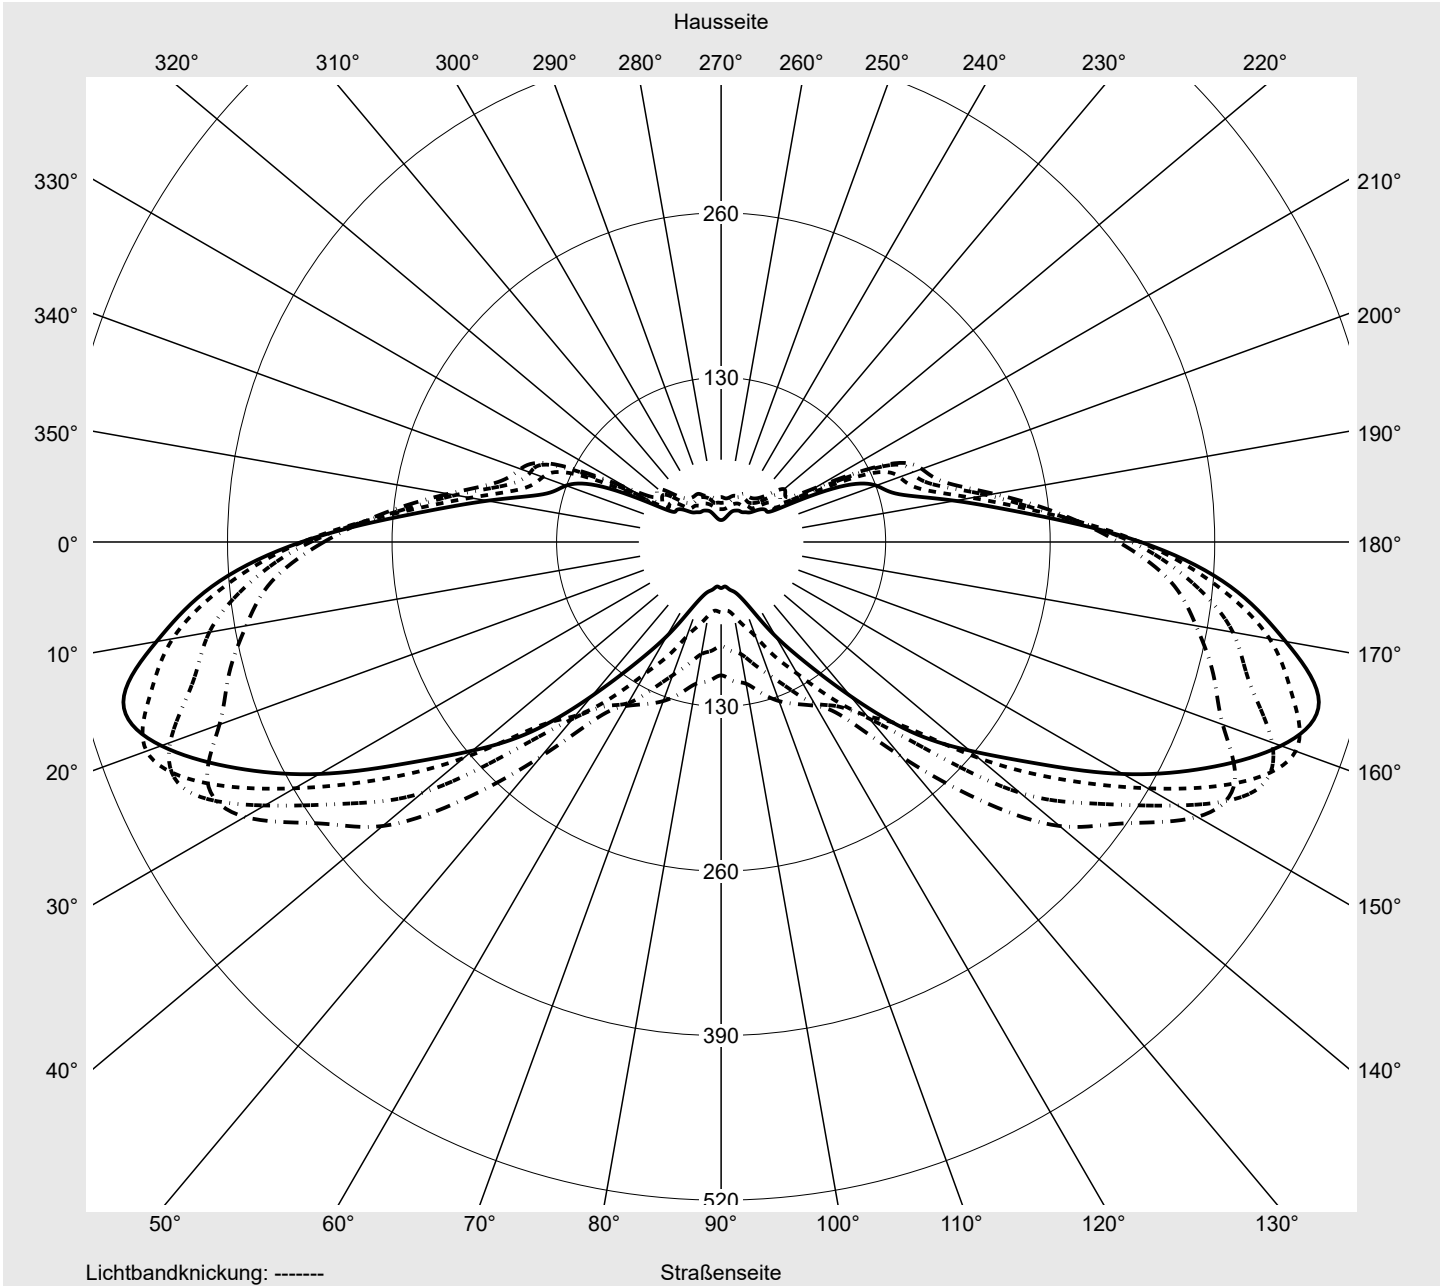

## Lichttechnischer Prüfbefund

**Familie**  
Streetlight 31 mini toolless

**Bestell-Nr.:** 5XH6D31S08JA  
**EAN:** 4069025103895

**LP-Nummer**  
59078\_622

**Ausführung** Mastansatz- / Mastaufsatzmontage, Smart Interface oben  
**Optik** asymmetrisch, breit strahlend (ST1.0a G)  
**Abdeckung** Einscheibensicherheitsglas (ESG)  
**Bestückung** LED 3000 K | CRI ≥ 70  
**Betriebsgerät** EVG SITECO - Smart Interface  
**Bemessungswerte** Nettolichtstrom = 12270 lm  
Systemleistung = 82.5 W  
Lichtausbeute = 148.7 lm/W

**Leuchtenbetriebswirkungsgrade**

Eta	100.0%
Eta 0° - 90°	100.0%
Eta 90° - 180°	0.0%

**Lichtstärkeklasse nach EN13201-2**

Klasse:	G4
Imax 70°	461.5
Imax 80°	96.1
Imax 90°	0.0
Imax >90°	0.0
Imax >95°	0.0

**Messbedingungen**

**Kegelmantelkurven in cd/klm**    **KMK 67,5°**    **KMK 65°**    **KMK 62,5°**    **KMK 60°**    **siteco**