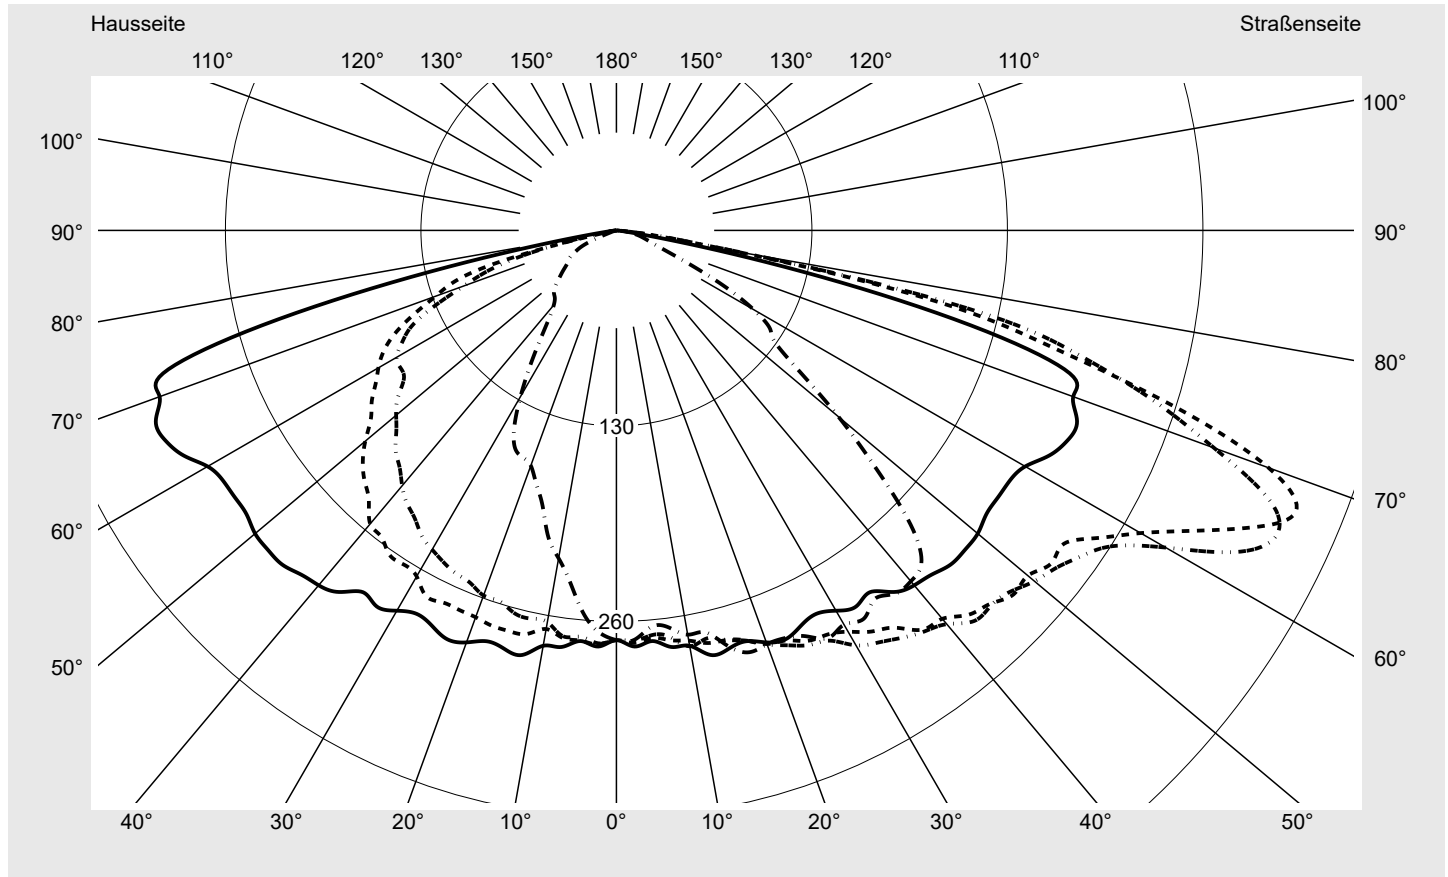

## Lichttechnischer Prüfbefund

**Familie**  
Streetlight 31 mini toolless

**Bestell-Nr.:** 5XH6D31S08JA  
**EAN:** 4069025103895

**LP-Nummer**  
59078\_622

**Ausführung** Mastansatz- / Mastaufsatzmontage, Smart Interface oben  
**Optik** asymmetrisch, breit strahlend (ST1.0a G)  
**Abdeckung** Einscheibensicherheitsglas (ESG)  
**Bestückung** LED 3000 K | CRI ≥ 70  
**Betriebsgerät** EVG SITECO - Smart Interface  
**Bemessungswerte** Nettolichtstrom = 12270 lm  
Systemleistung = 82.5 W  
Lichtausbeute = 148.7 lm/W

**Seriendokumentation**  
11.04.2024

siteco

**Lichtstärke in cd/klm**

C180-0

C195-15

C200-20

C270-90

**Imax: 489 cd/klm**

**Leuchtenbetriebswirkungsgrade**

Eta	100.0%
Eta 0° - 90°	100.0%
Eta 90° - 180°	0.0%

**Lichtstärkeklasse nach EN13201-2**

Klasse:	G4
Imax 70°	461.5
Imax 80°	96.1
Imax 90°	0.0
Imax >90°	0.0
Imax >95°	0.0

**Messbedingungen**