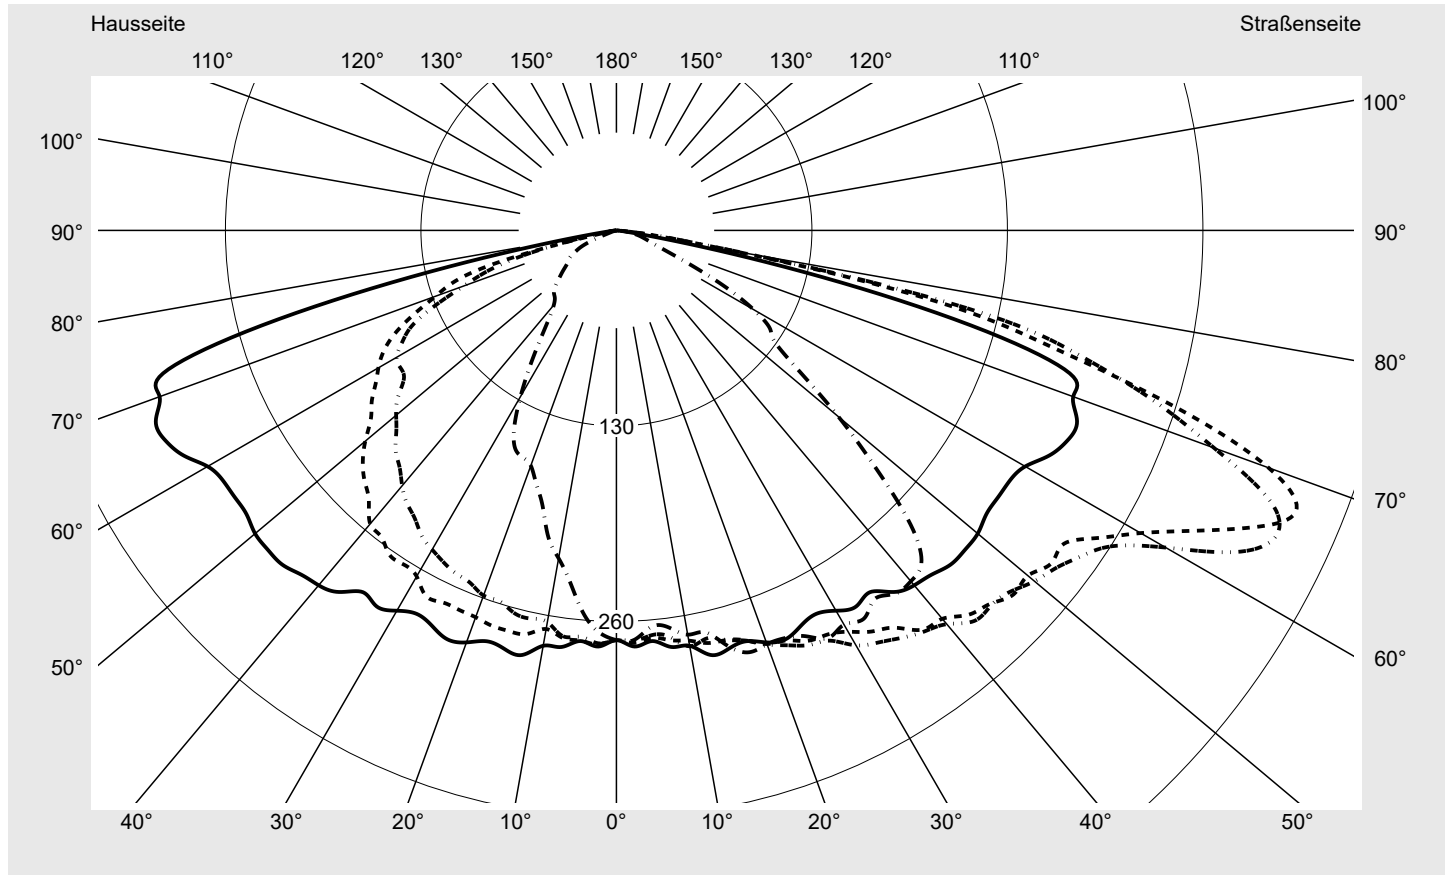

Lichttechnischer Prüfbefund

Familie
Streetlight 31 mini toolless

Bestell-Nr.: 5XH6D3AA08JA
EAN: 4069025104137

LP-Nummer
59078_597

Ausführung	Mastansatz- / Mastaufsatzmontage
Optik	asymmetrisch, breit strahlend (ST1.0a G)
Abdeckung	Einscheibensicherheitsglas (ESG)
Bestückung	LED 3000 K CRI ≥ 70
Betriebsgerät	EVG SITECO
Bemessungswerte	Nettolichtstrom = 12140 lm Systemleistung = 81.1 W Lichtausbeute = 149.7 lm/W

Seriendokumentation
11.04.2024

siteco

Lichtstärke in cd/klm

C180-0

C195-15

C200-20

C270-90

Imax: 489 cd/klm

Leuchtenbetriebswirkungsgrade

Eta	100.0%
Eta 0° - 90°	100.0%
Eta 90° - 180°	0.0%

Lichtstärkeklasse nach EN13201-2

Klasse:	G4
Imax 70°	461.5
Imax 80°	96.1
Imax 90°	0.0
Imax >90°	0.0
Imax >95°	0.0

Messbedingungen