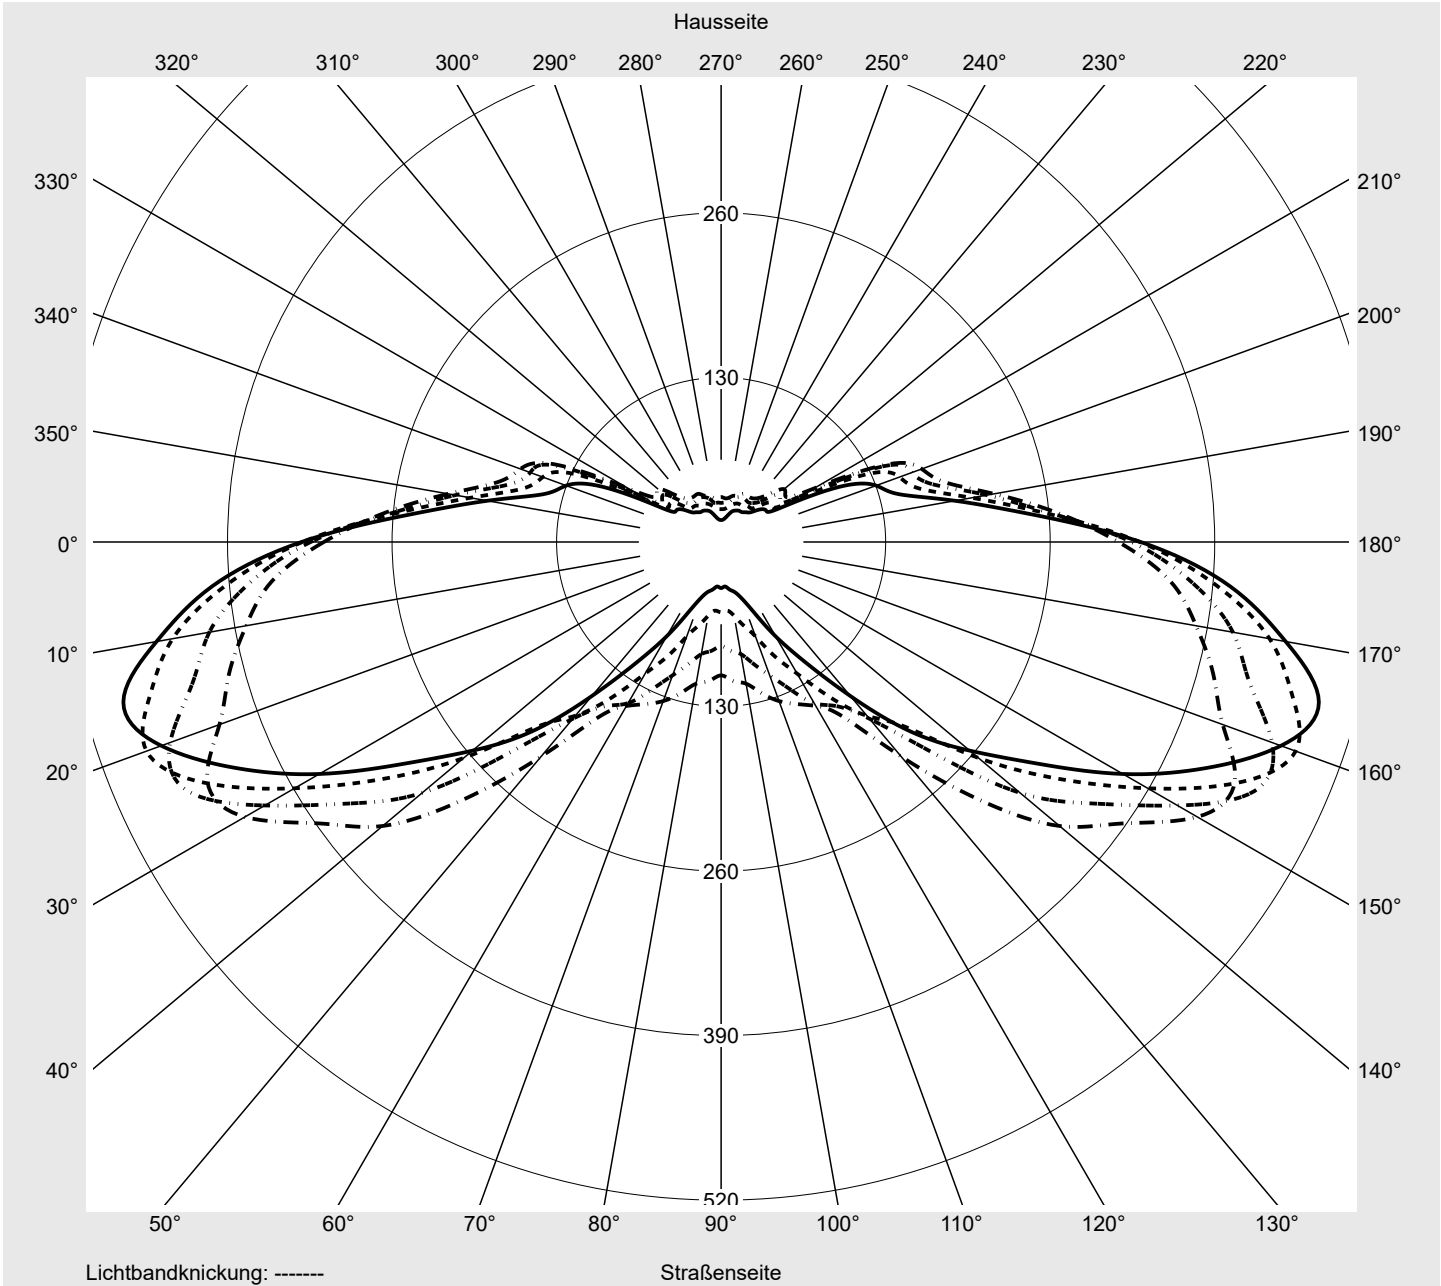

Lichttechnischer Prüfbefund

Familie
Streetlight 31 mini toolless

Bestell-Nr.: 5XH6D3AA08JA
EAN: 4069025104137

LP-Nummer
59078_597

Ausführung	Mastansatz- / Mastaufsatzmontage
Optik	asymmetrisch, breit strahlend (ST1.0a G)
Abdeckung	Einscheibensicherheitsglas (ESG)
Bestückung	LED 3000 K CRI ≥ 70
Betriebsgerät	EVG SITECO
Bemessungswerte	Nettolichtstrom = 12140 lm Systemleistung = 81.1 W Lichtausbeute = 149.7 lm/W

Leuchtenbetriebswirkungsgrade

Eta	100.0%
Eta 0° - 90°	100.0%
Eta 90° - 180°	0.0%

Lichtstärkeklasse nach EN13201-2

Klasse:	G4
Imax 70°	461.5
Imax 80°	96.1
Imax 90°	0.0
Imax >90°	0.0
Imax >95°	0.0

Messbedingungen

DIN EN 13032 und DIN 5032

Lichttechnischer Prüfbefund

Familie Streetlight 31 mini toolless	Bestell-Nr.: 5XH6D3AA08JA EAN: 4069025104137	LP-Nummer 59078_597
--	---	-------------------------------

Kegelmantelkurven in cd/klm **KMK 67,5°** **KMK 65°** **KMK 62,5°** **KMK 60°** **siteco**