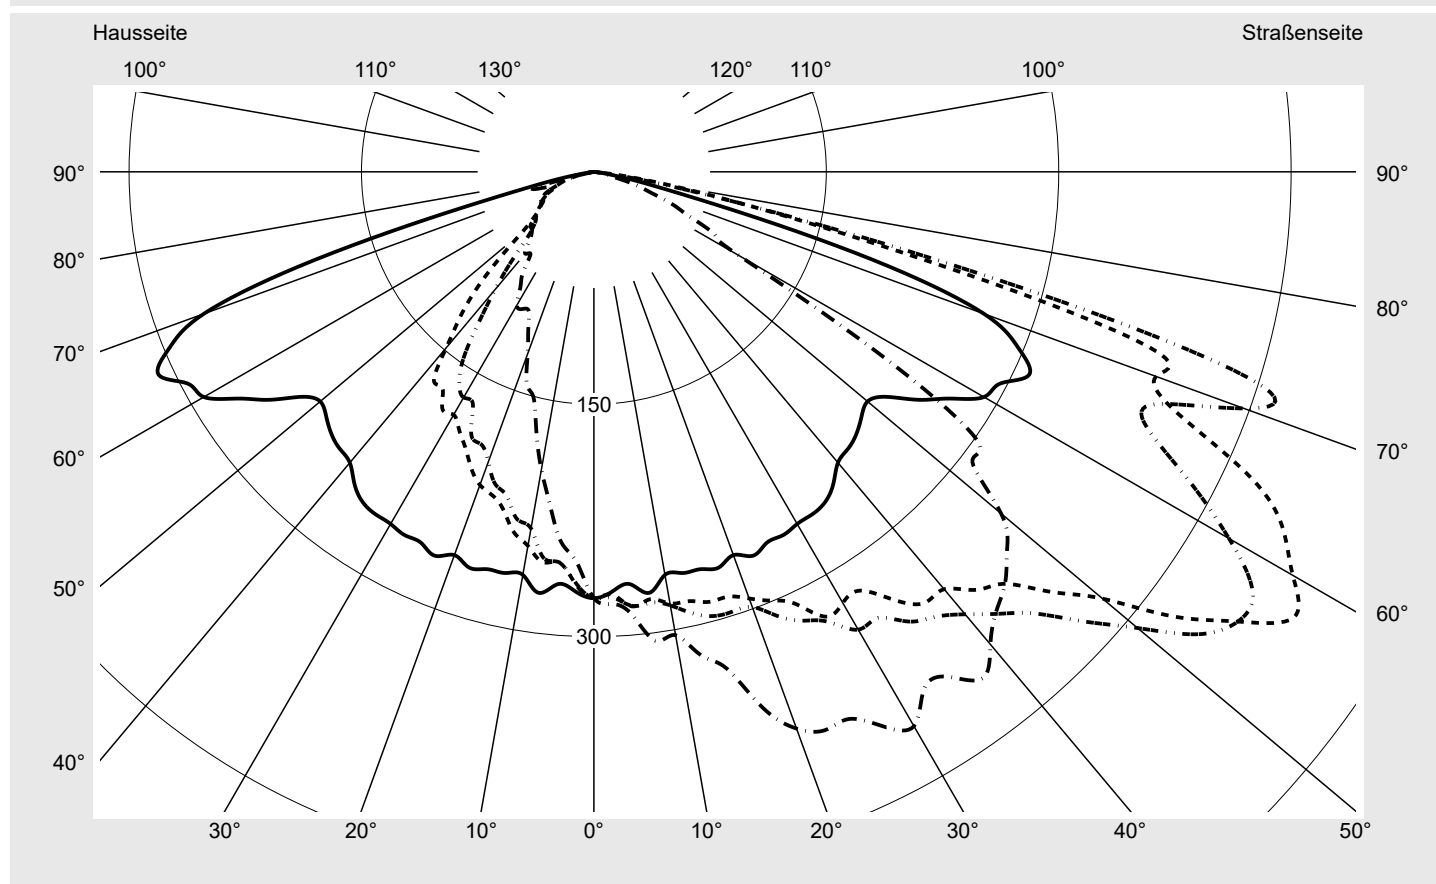

## Lichttechnischer Prüfbefund

**Familie**  
Streetlight 31 mini toolless

**Bestell-Nr.:** 5XH6E31T08JA  
**EAN:** 4069025104434

**LP-Nummer**  
59079\_564

**Ausführung** Mastansatz- / Mastaufsatzmontage, Smart Interface oben/unten  
**Optik** asymmetrisch, breit strahlend (STW1.0a G)  
**Abdeckung** Einscheibensicherheitsglas (ESG)  
**Bestückung** LED 3000 K | CRI  $\geq$  70  
**Betriebsgerät** EVG SITECO - Smart Interface  
**Bemessungswerte** Nettolichtstrom = 12270 lm  
Systemleistung = 82.5 W  
Lichtausbeute = 148.7 lm/W

**Seriendokumentation**  
11.04.2024

siteco

**Lichtstärke in cd/klm**

C180-0

C200-20

C205-25

C270-90

**Imax: 535 cd/klm**

**Leuchtenbetriebswirkungsgrade**

Eta	100.0%
Eta 0° - 90°	100.0%
Eta 90° - 180°	0.0%

**Lichtstärkeklasse nach EN13201-2**

Klasse:	G4
Imax 70°	486.3
Imax 80°	49.2
Imax 90°	0.0
Imax >90°	0.0
Imax >95°	0.0

**Messbedingungen**