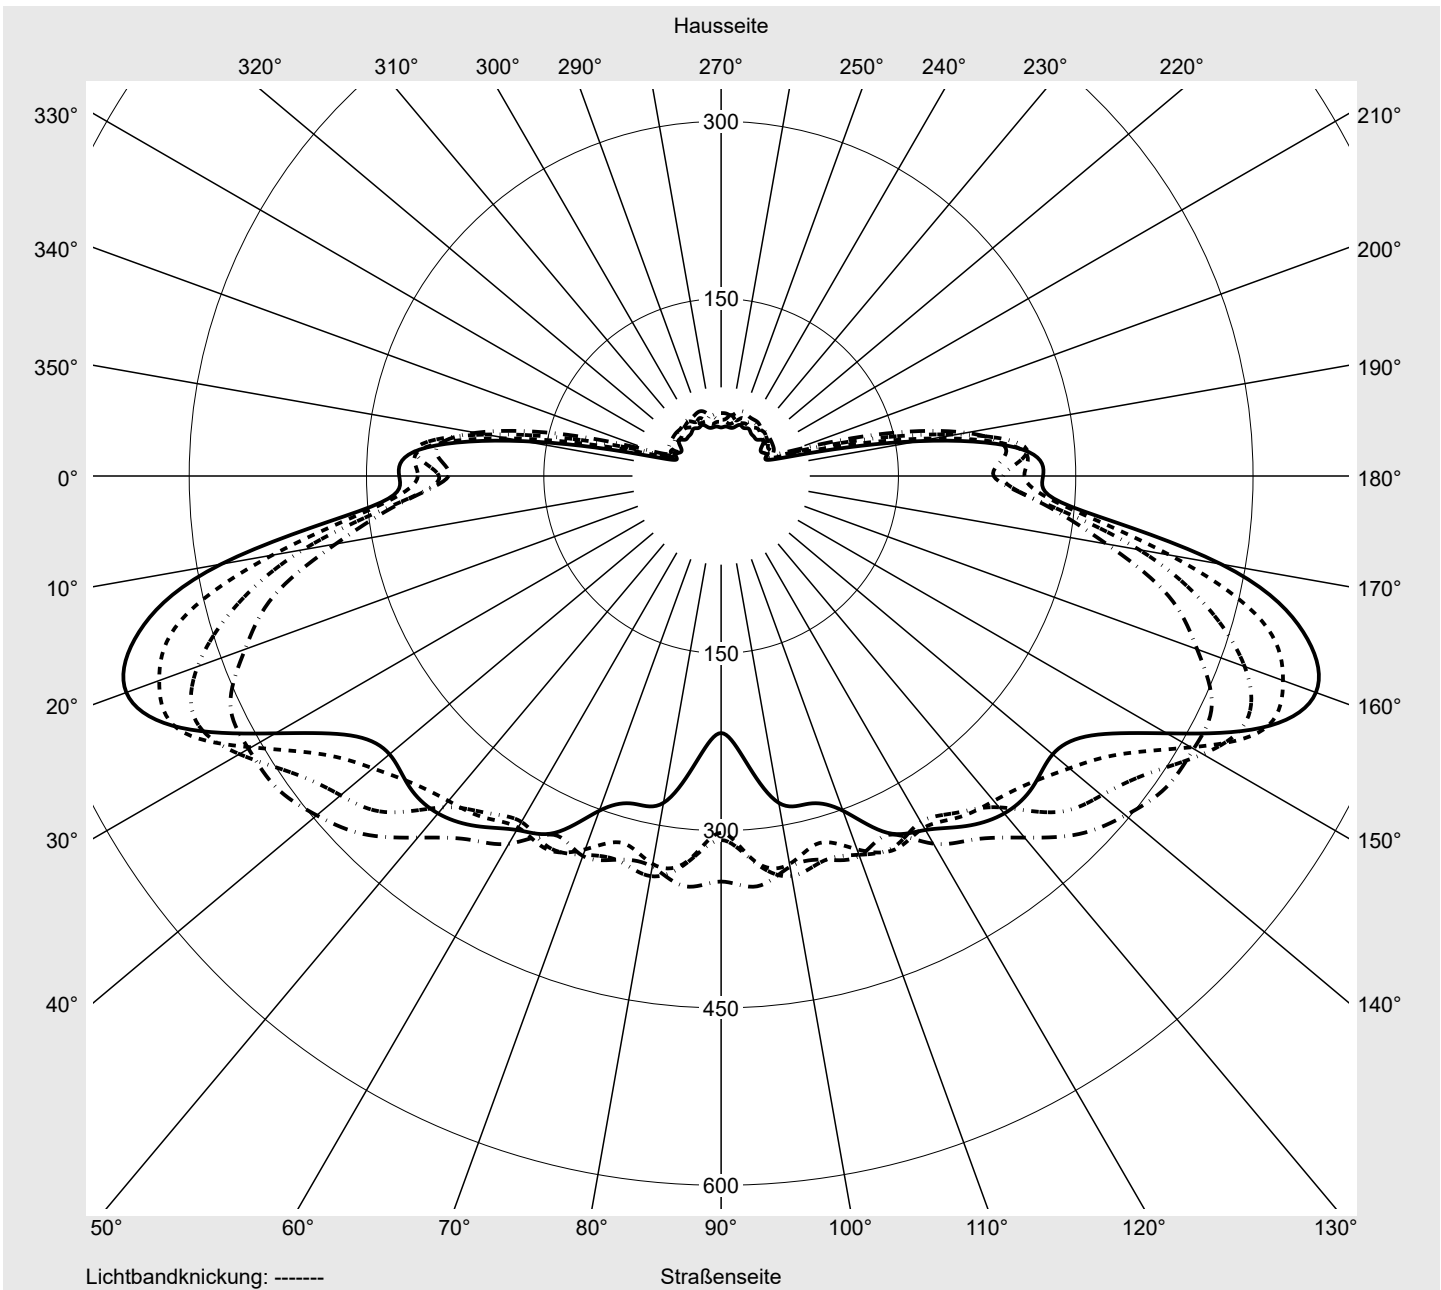

## Lichttechnischer Prüfbefund

**Familie**  
Streetlight 31 mini toolless

**Bestell-Nr.:** 5XH6E31T08JA  
**EAN:** 4069025104434

**LP-Nummer**  
59079\_564

**Ausführung** Mastansatz- / Mastaufsatzmontage, Smart Interface oben/unten  
**Optik** asymmetrisch, breit strahlend (STW1.0a G)  
**Abdeckung** Einscheibensicherheitsglas (ESG)  
**Bestückung** LED 3000 K | CRI  $\geq$  70  
**Betriebsgerät** EVG SITECO - Smart Interface  
**Bemessungswerte** Nettolichtstrom = 12270 lm  
Systemleistung = 82.5 W  
Lichtausbeute = 148.7 lm/W

**Seriendokumentation**  
11.04.2024

siteco

**Lichtstärke in cd/klm**

C180-0

C200-20

C205-25

C270-90

**Imax: 535 cd/klm**

**Leuchtenbetriebswirkungsgrade**

Eta	100.0%
Eta 0° - 90°	100.0%
Eta 90° - 180°	0.0%

**Lichtstärkeklasse nach EN13201-2**

Klasse:	G4
Imax 70°	486.3
Imax 80°	49.2
Imax 90°	0.0
Imax >90°	0.0
Imax >95°	0.0

**Messbedingungen**

**Kegelmantelkurven in cd/klm**    **KMK 57,5°**    **KMK 55°**    **KMK 52,5°**    **KMK 50°**    **siteco**