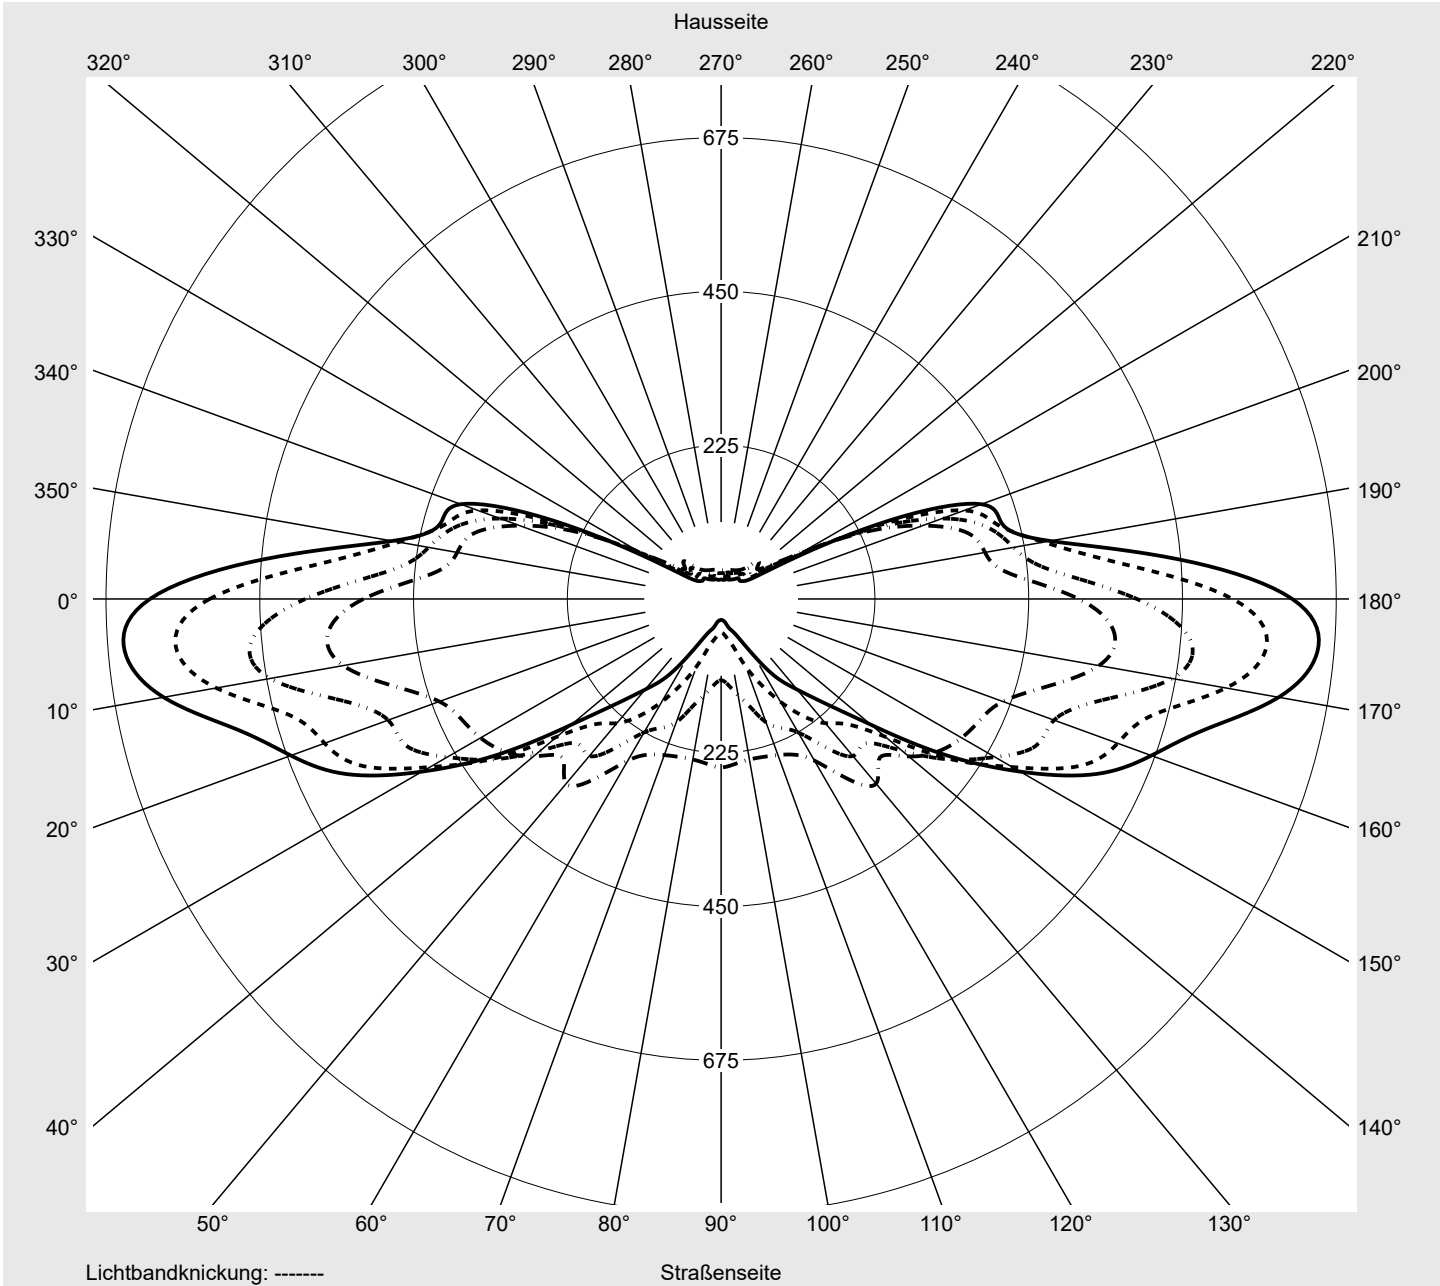

Lichttechnischer Prüfbefund

Familie Streetlight 31 midi toolless	Bestell-Nr.: 5XH7A31T08LA EAN: 4069025098177	LP-Nummer 59580_82

Kegelmantelkurven in cd/klm   **KMK 70°**   **KMK 67,5°**   **KMK 65°**   **KMK 62,5°**   **siteco**

Lichttechnischer Prüfbefund

Familie Streetlight 31 midi toolless	Bestell-Nr.: 5XH7A31T08LA EAN: 4069025098177	LP-Nummer 59580_82
Wertetabelle Lichtstärkemessung		Maximale Lichtstärke
siteco		

C- Ebenen	0° 180°	5° 175°	10° 170°	15° 165°	20° 160°	25° 155°	30° 150°	35° 145°	40° 140°	45° 135°	50° 130°	55° 125°	60° 120°
γ	Lichtstärke in cd/klm												
0,0°	137.7	137.7	137.7	137.7	137.7	137.7	137.7	137.7	137.7	137.7	137.7	137.7	137.7
2,5°	137.6	137.8	138.1	138.4	138.7	138.9	139.1	139.2	139.4	139.6	139.8	140.0	140.2
5,0°	138.5	139.2	139.6	140.3	140.5	140.9	141.1	141.2	141.4	141.4	141.4	141.3	141.2
7,5°	140.5	141.3	142.0	142.6	143.1	143.3	143.5	143.3	143.1	142.9	142.6	142.4	142.2
10,0°	143.0	144.0	144.7	145.4	145.8	145.8	145.8	145.5	145.2	145.0	145.0	144.8	144.8
12,5°	145.8	146.9	147.9	148.9	149.3	149.4	149.3	149.0	148.9	149.1	149.1	149.3	149.3
15,0°	148.1	149.7	151.3	152.6	153.4	153.6	153.4	153.2	153.5	153.9	154.4	154.3	153.8
17,5°	151.7	153.6	155.7	157.5	158.7	158.8	158.8	159.1	159.4	159.8	159.7	159.2	158.2
20,0°	155.1	158.1	161.0	163.3	164.2	164.1	164.6	165.3	165.7	165.4	164.5	163.2	161.8
22,5°	158.8	161.7	165.4	168.6	169.9	170.3	170.6	171.2	171.3	170.6	169.1	167.3	166.1
25,0°	159.7	162.7	166.1	169.6	172.1	174.1	175.7	176.2	175.6	174.6	173.5	172.8	171.9
27,5°	160.5	163.1	166.1	169.3	172.0	175.1	178.4	179.6	178.9	178.4	178.4	178.1	176.9
30,0°	162.9	166.0	168.1	170.2	171.6	174.4	178.2	181.1	182.4	182.5	182.5	182.3	182.5
32,5°	168.9	172.1	174.5	175.7	174.6	174.4	176.5	180.0	185.2	187.4	187.6	188.9	191.5
35,0°	174.4	178.4	182.5	184.8	182.5	180.4	176.7	177.9	185.6	194.2	194.3	195.4	199.0
37,5°	180.6	184.7	188.1	190.0	189.4	187.5	184.0	179.4	184.8	195.6	197.1	198.4	207.5
40,0°	188.3	193.0	196.0	196.4	195.8	194.5	193.8	189.1	183.5	191.7	198.6	205.7	221.9
42,5°	199.5	201.6	203.3	202.7	200.8	199.7	201.6	201.1	191.3	187.7	204.5	218.7	240.8
45,0°	212.8	213.5	214.0	210.6	206.9	204.9	205.5	210.8	207.3	188.5	215.7	238.2	261.1
47,5°	234.8	228.3	226.8	222.0	215.4	211.2	210.0	219.7	224.9	198.8	232.6	260.4	279.8
50,0°	261.5	249.9	243.2	238.9	228.9	221.6	220.2	228.8	245.1	220.2	254.2	283.6	303.5
52,5°	297.7	280.2	266.1	259.2	247.5	239.7	238.5	246.0	265.8	247.9	282.3	316.4	335.3
55,0°	337.4	322.0	301.1	288.9	277.4	268.8	266.3	269.5	288.8	278.7	319.2	344.1	347.3
57,5°	385.1	381.6	359.0	337.9	321.9	309.6	301.3	298.3	309.3	319.9	348.2	353.7	371.5
60,0°	440.3	466.2	448.4	408.8	375.5	357.0	344.2	340.3	341.9	339.0	355.2	362.7	338.2
62,5°	523.2	577.6	561.4	494.1	438.7	418.3	406.4	388.4	358.4	328.4	352.8	320.5	273.2
65,0°	608.4	689.1	670.0	574.3	518.4	508.2	462.7	409.5	345.5	298.5	299.9	263.6	225.5
67,5°	748.5	800.9	750.1	654.7	617.4	578.3	491.9	407.7	313.8	258.9	237.3	209.1	173.7
70,0°	835.7	876.0	828.3	735.0	669.9	605.9	505.2	395.6	286.5	216.9	173.1	138.8	95.3
72,5°	767.9	847.4	834.6	753.0	675.5	624.1	476.4	338.3	269.5	155.5	103.4	68.3	45.4
75,0°	601.3	627.5	623.8	596.1	588.3	536.2	347.0	224.8	141.1	94.6	57.6	37.7	31.5
77,5°	377.2	369.4	340.9	324.6	382.3	290.7	181.7	68.8	46.5	55.4	30.3	22.6	19.4
80,0°	162.9	136.5	129.6	138.8	127.6	130.2	48.4	27.0	26.4	29.1	16.9	12.4	11.1
82,5°	43.8	36.6	34.8	35.5	31.5	36.1	19.4	15.8	10.2	11.2	8.3	6.4	6.1
85,0°	4.0	3.8	4.0	5.1	5.8	5.1	4.0	3.4	3.4	3.3	3.4	2.9	2.4
87,5°	1.6	1.6	1.6	1.6	1.4	1.4	1.4	1.2	1.1	1.0	1.0	0.9	0.8
90,0°	0.0	0.0	0.0	0.0	0.0	0.0	0.0	0.0	0.0	0.0	0.0	0.0	0.0