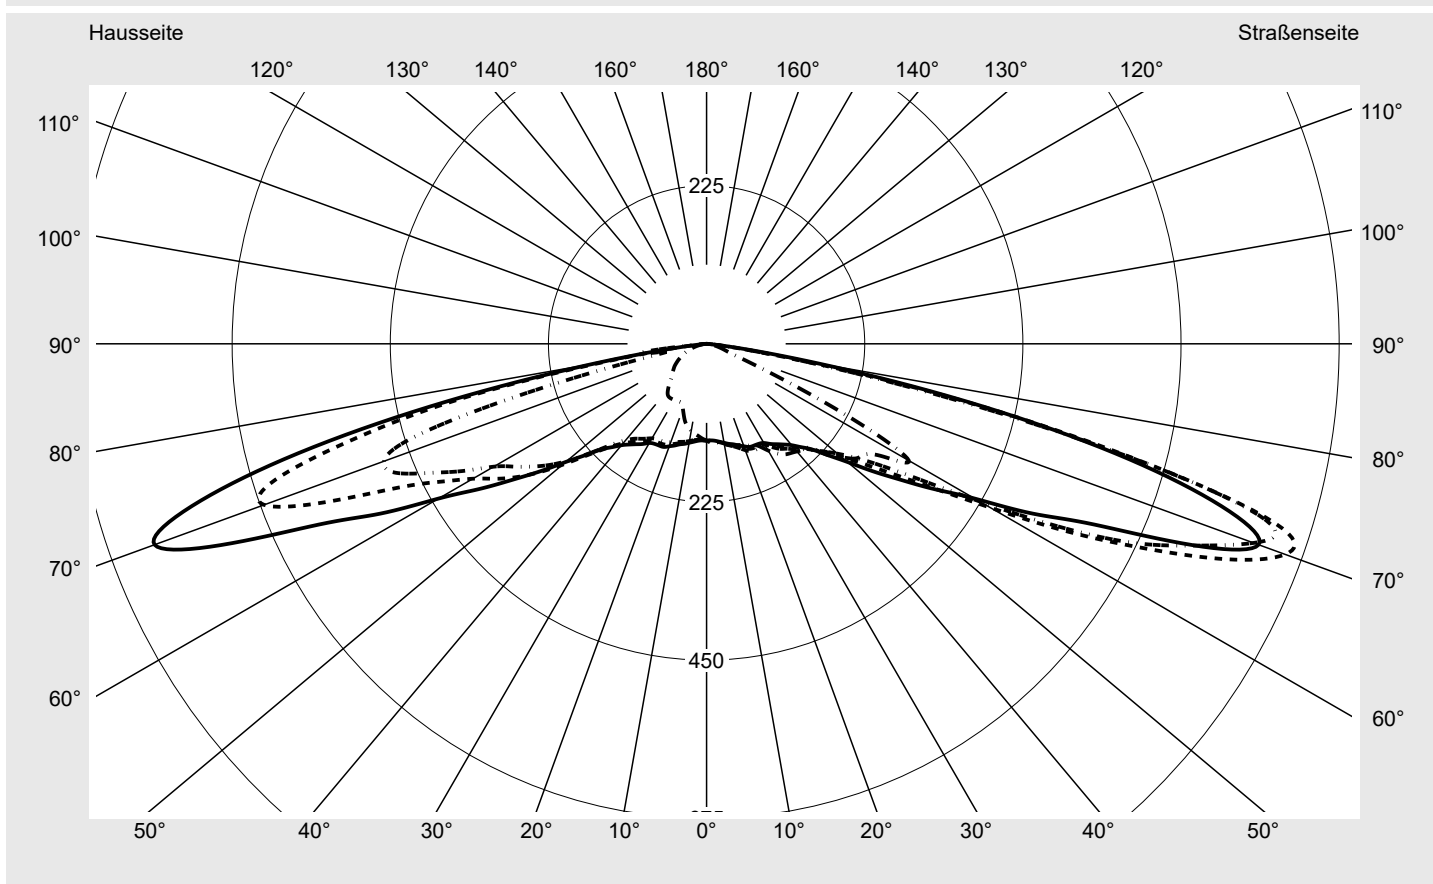

## Lichttechnischer Prüfbefund

**Familie**  
**Streetlight 31 midi toolless**

**Bestell-Nr.: 5XH7A31T08LA**  
**EAN: 4069025098177**

**LP-Nummer**  
**59580\_82**

<b>Ausführung</b>	Mastansatz- / Mastaufsatzmontage, Smart Interface oben/unten
<b>Optik</b>	asymmetrisch, extrem breit strahlend (P1.0a)
<b>Abdeckung</b>	Einscheibensicherheitsglas (ESG)
<b>Bestückung</b>	LED 3000 K   CRI ≥ 70
<b>Betriebsgerät</b>	EVG SITECO - Smart Interface
<b>Bemessungswerte</b>	Nettolichtstrom = 12790 lm Systemleistung = 86.5 W Lichtausbeute = 147.9 lm/W

**Seriendokumentation**  
**10.04.2024**

**siteco**

**Lichtstärke in cd/klm**

**C180-0**

**C185-5**

**C190-10**

**C270-90**

**Imax: 876 cd/klm**

**Leuchtenbetriebswirkungsgrade**

Eta	100.0%
Eta 0° - 90°	100.0%
Eta 90° - 180°	0.0%

**Lichtstärkeklasse nach EN13201-2**

Klasse:	G1
Imax 70°	876.0
Imax 80°	162.9
Imax 90°	0.0
Imax >90°	0.0
Imax >95°	0.0