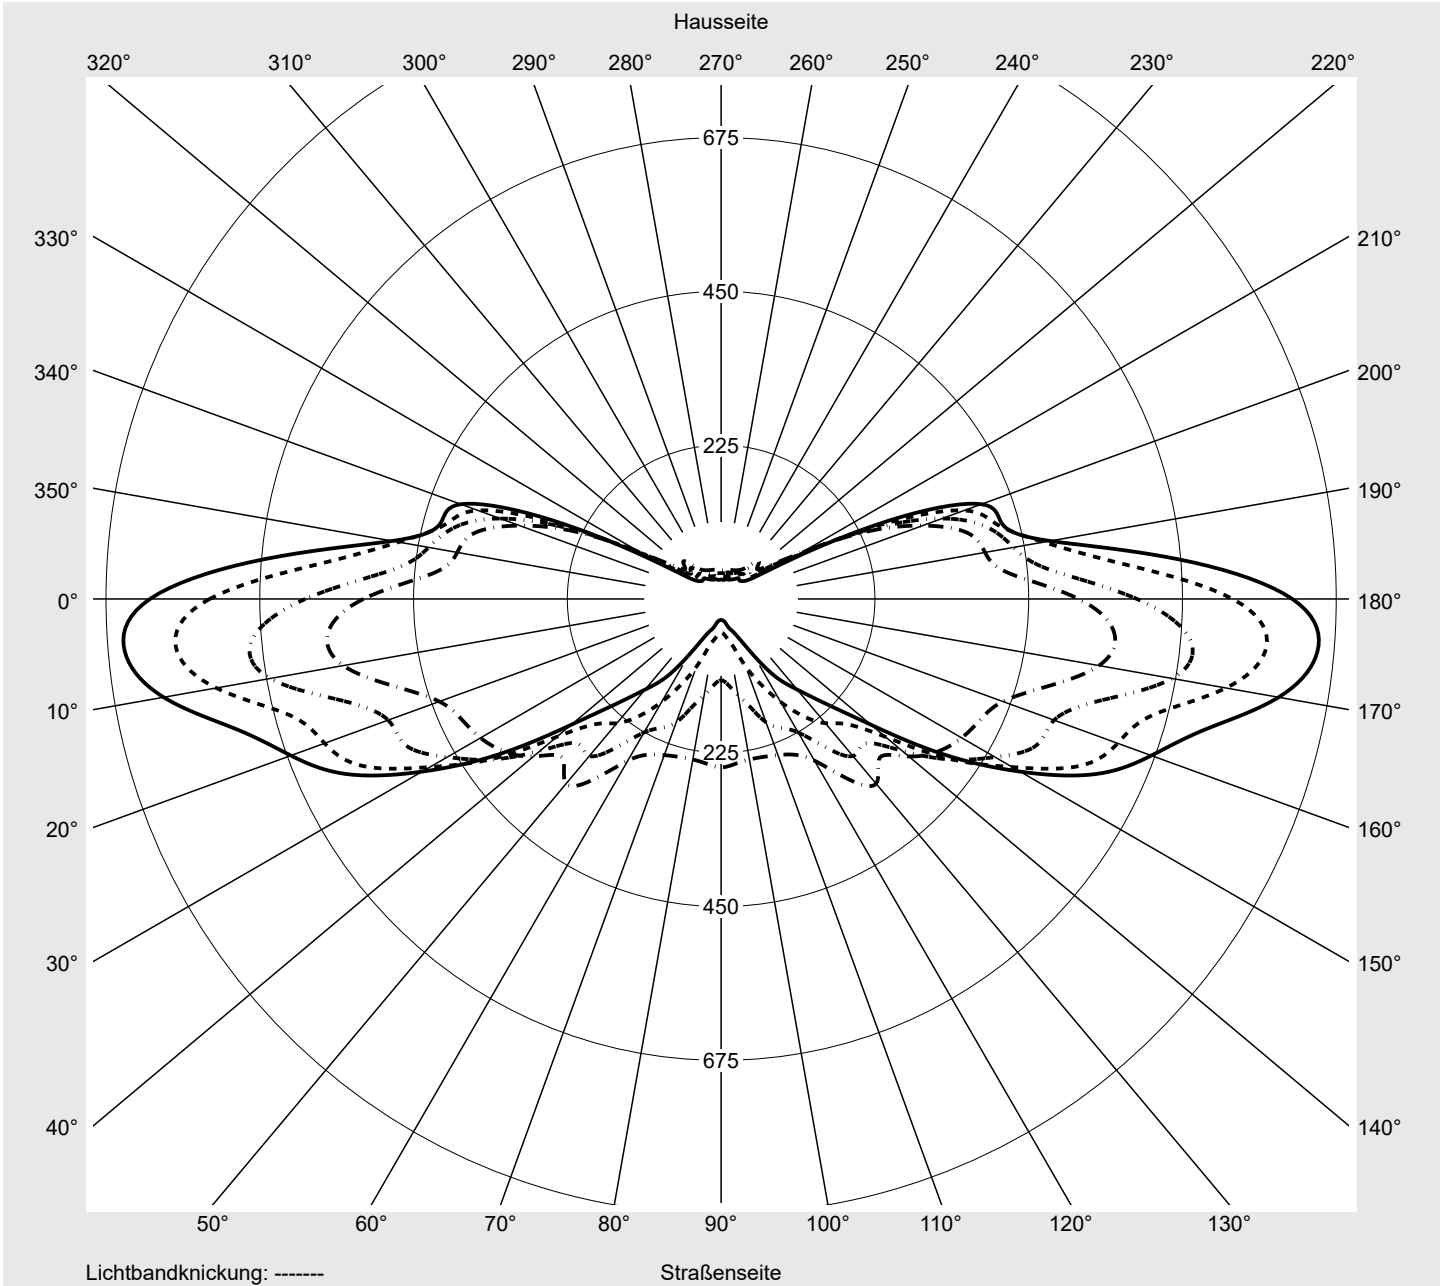

Lichttechnischer Prüfbefund

Familie Streetlight 31 midi toolless	Bestell-Nr.: 5XH7A4AB08LA EAN: 4069025098214	LP-Nummer 59580_28

Kegelmantelkurven in cd/klm   **KMK 70°**   **KMK 67,5°**   **KMK 65°**   **KMK 62,5°**

Lichttechnischer Prüfbefund

Familie Streetlight 31 midi toolless	Bestell-Nr.: 5XH7A4AB08LA EAN: 4069025098214	LP-Nummer 59580_28
Wertetabelle Lichtstärkemessung		Maximale Lichtstärke
siteco		

C- Ebenen	0° 180°	5° 175°	10° 170°	15° 165°	20° 160°	25° 155°	30° 150°	35° 145°	40° 140°	45° 135°	50° 130°	55° 125°	60° 120°
γ	Lichtstärke in cd/klm												
0,0°	137.7	137.7	137.7	137.7	137.7	137.7	137.7	137.7	137.7	137.7	137.7	137.7	137.7
2,5°	137.6	137.8	138.1	138.4	138.7	138.9	139.1	139.2	139.4	139.6	139.8	140.0	140.2
5,0°	138.5	139.2	139.6	140.3	140.5	140.9	141.1	141.2	141.4	141.4	141.4	141.3	141.2
7,5°	140.5	141.3	142.0	142.6	143.1	143.3	143.5	143.3	143.1	142.9	142.6	142.4	142.2
10,0°	143.0	144.0	144.7	145.4	145.8	145.8	145.8	145.5	145.2	145.0	145.0	144.8	144.8
12,5°	145.8	146.9	147.9	148.9	149.3	149.4	149.3	149.0	148.9	149.1	149.1	149.3	149.3
15,0°	148.1	149.7	151.3	152.6	153.4	153.6	153.4	153.2	153.5	153.9	154.4	154.3	153.8
17,5°	151.7	153.6	155.7	157.5	158.7	158.8	158.8	159.1	159.4	159.8	159.7	159.2	158.2
20,0°	155.1	158.1	161.0	163.3	164.2	164.1	164.6	165.3	165.7	165.4	164.5	163.2	161.8
22,5°	158.8	161.7	165.4	168.6	169.9	170.3	170.6	171.2	171.3	170.6	169.1	167.3	166.1
25,0°	159.7	162.7	166.1	169.6	172.1	174.1	175.7	176.2	175.6	174.6	173.5	172.8	171.9
27,5°	160.5	163.1	166.1	169.3	172.0	175.1	178.4	179.6	178.9	178.4	178.4	178.1	176.9
30,0°	162.9	166.0	168.1	170.2	171.6	174.4	178.2	181.1	182.4	182.5	182.5	182.3	182.5
32,5°	168.9	172.1	174.5	175.7	174.6	174.4	176.5	180.0	185.2	187.4	187.6	188.9	191.5
35,0°	174.4	178.4	182.5	184.8	182.5	180.4	176.7	177.9	185.6	194.2	194.3	195.4	199.0
37,5°	180.6	184.7	188.1	190.0	189.4	187.5	184.0	179.4	184.8	195.6	197.1	198.4	207.5
40,0°	188.3	193.0	196.0	196.4	195.8	194.5	193.8	189.1	183.5	191.7	198.6	205.7	221.9
42,5°	199.5	201.6	203.3	202.7	200.8	199.7	201.6	201.1	191.3	187.7	204.5	218.7	240.8
45,0°	212.8	213.5	214.0	210.6	206.9	204.9	205.5	210.8	207.3	188.5	215.7	238.2	261.1
47,5°	234.8	228.3	226.8	222.0	215.4	211.2	210.0	219.7	224.9	198.8	232.6	260.4	279.8
50,0°	261.5	249.9	243.2	238.9	228.9	221.6	220.2	228.8	245.1	220.2	254.2	283.6	303.5
52,5°	297.7	280.2	266.1	259.2	247.5	239.7	238.5	246.0	265.8	247.9	282.3	316.4	335.3
55,0°	337.4	322.0	301.1	288.9	277.4	268.8	266.3	269.5	288.8	278.7	319.2	344.1	347.3
57,5°	385.1	381.6	359.0	337.9	321.9	309.6	301.3	298.3	309.3	319.9	348.2	353.7	371.5
60,0°	440.3	466.2	448.4	408.8	375.5	357.0	344.2	340.3	341.9	339.0	355.2	362.7	338.2
62,5°	523.2	577.6	561.4	494.1	438.7	418.3	406.4	388.4	358.4	328.4	352.8	320.5	273.2
65,0°	608.4	689.1	670.0	574.3	518.4	508.2	462.7	409.5	345.5	298.5	299.9	263.6	225.5
67,5°	748.5	800.9	750.1	654.7	617.4	578.3	491.9	407.7	313.8	258.9	237.3	209.1	173.7
70,0°	835.7	876.0	828.3	735.0	669.9	605.9	505.2	395.6	286.5	216.9	173.1	138.8	95.3
72,5°	767.9	847.4	834.6	753.0	675.5	624.1	476.4	338.3	269.5	155.5	103.4	68.3	45.4
75,0°	601.3	627.5	623.8	596.1	588.3	536.2	347.0	224.8	141.1	94.6	57.6	37.7	31.5
77,5°	377.2	369.4	340.9	324.6	382.3	290.7	181.7	68.8	46.5	55.4	30.3	22.6	19.4
80,0°	162.9	136.5	129.6	138.8	127.6	130.2	48.4	27.0	26.4	29.1	16.9	12.4	11.1
82,5°	43.8	36.6	34.8	35.5	31.5	36.1	19.4	15.8	10.2	11.2	8.3	6.4	6.1
85,0°	4.0	3.8	4.0	5.1	5.8	5.1	4.0	3.4	3.4	3.3	3.4	2.9	2.4
87,5°	1.6	1.6	1.6	1.6	1.4	1.4	1.4	1.2	1.1	1.0	1.0	0.9	0.8
90,0°	0.0	0.0	0.0	0.0	0.0	0.0	0.0	0.0	0.0	0.0	0.0	0.0	0.0