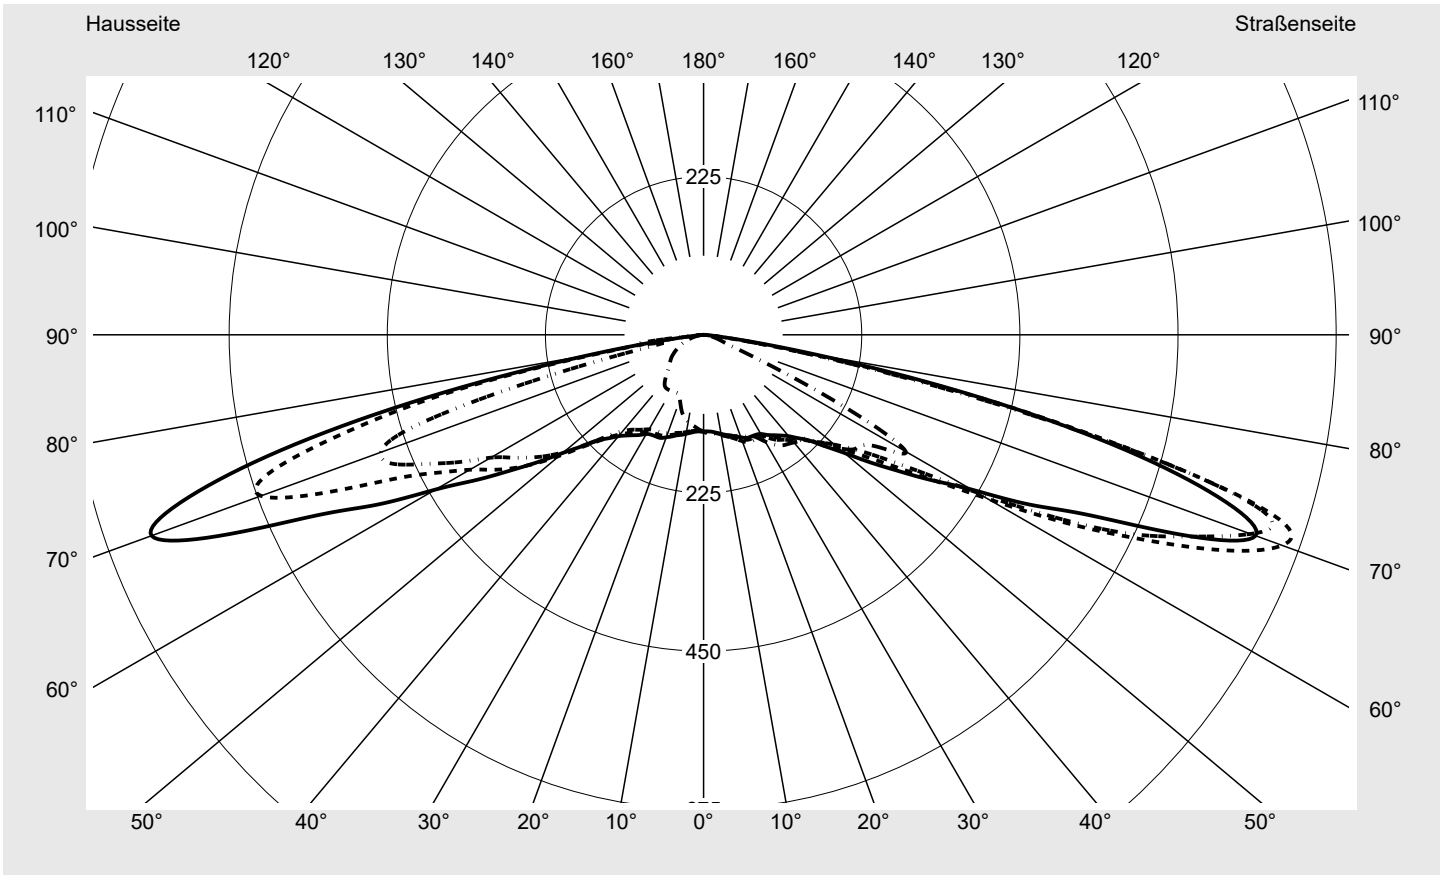

Lichttechnischer Prüfbefund

Familie
Streetlight 31 midi toolless

Bestell-Nr.: 5XH7A4AB08LA
EAN: 4069025098214

LP-Nummer
59580_28

Ausführung	Mastansatz- / Mastaufsatzmontage
Optik	asymmetrisch, extrem breit strahlend (P1.0a)
Abdeckung	Einscheibensicherheitsglas (ESG)
Bestückung	LED 4000 K CRI ≥ 70
Betriebsgerät	EVG SITECO
Bemessungswerte	Nettolichtstrom = 13220 lm Systemleistung = 86.6 W Lichtausbeute = 152.7 lm/W

Seriendokumentation
10.04.2024

siteco

Lichtstärke in cd/klm

C180-0

C185-5

C190-10

C270-90

Imax: 876 cd/klm

Leuchtenbetriebswirkungsgrade

Eta	100.0%
Eta 0° - 90°	100.0%
Eta 90° - 180°	0.0%

Lichtstärkeklasse nach EN13201-2

Klasse:	G1
Imax 70°	876.0
Imax 80°	162.9
Imax 90°	0.0
Imax >90°	0.0
Imax >95°	0.0

Messbedingungen