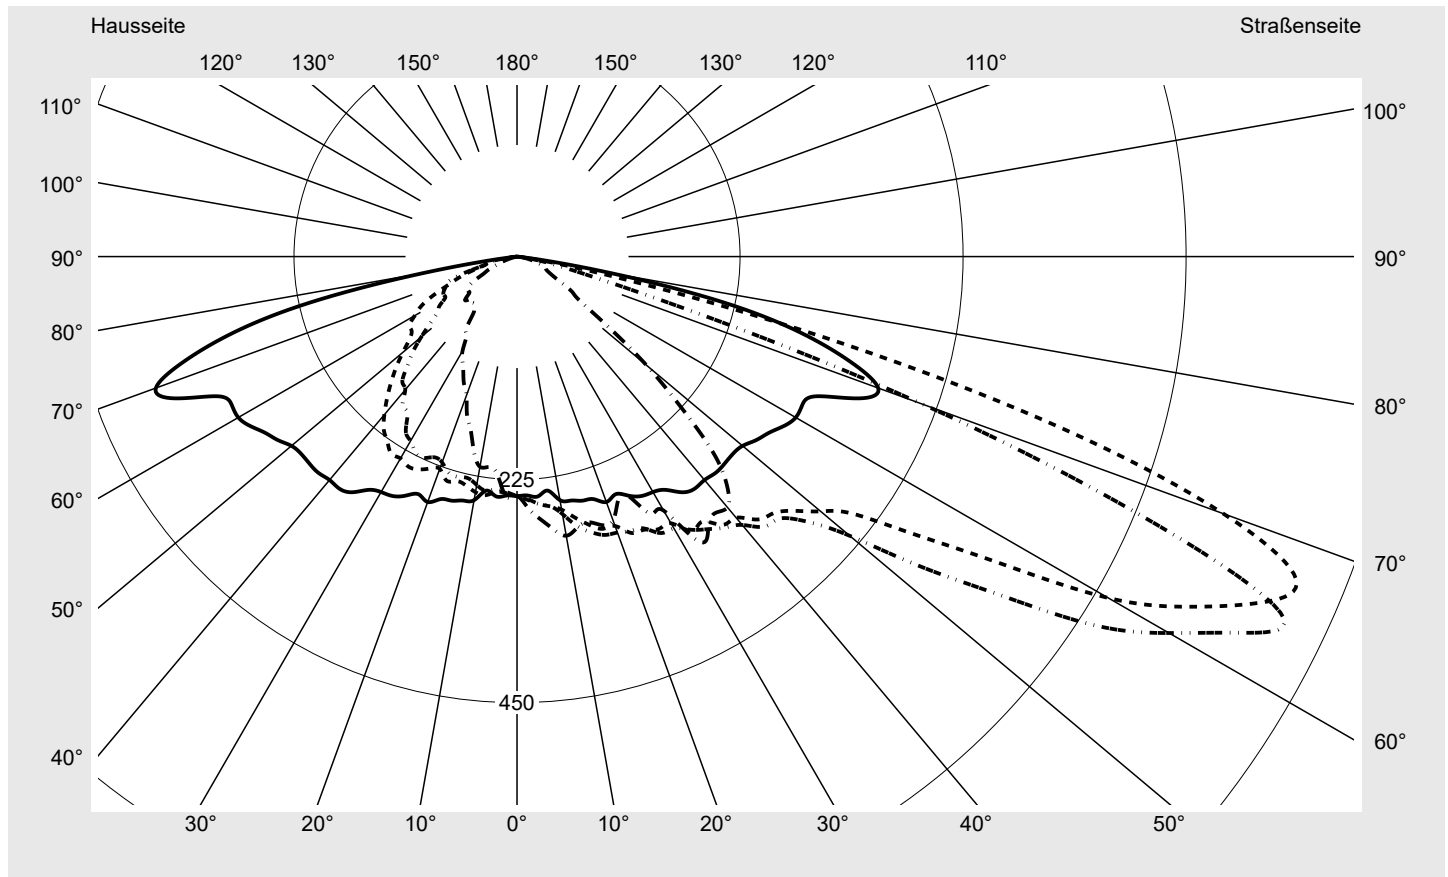

## Lichttechnischer Prüfbefund

**Familie**  
Streetlight 31 midi toolless

**Bestell-Nr.:** 5XH7C31T08LA  
**EAN:** 4069025098375

**LP-Nummer**  
59081\_1872

**Ausführung** Mastansatz- / Mastaufsatzmontage, Smart Interface oben/unten  
**Optik** asymmetrisch, breit strahlend (ST0.8a)  
**Abdeckung** Einscheibensicherheitsglas (ESG)  
**Bestückung** LED 3000 K | CRI ≥ 70  
**Betriebsgerät** EVG SITECO - Smart Interface  
**Bemessungswerte** Nettolichtstrom = 13170 lm  
Systemleistung = 86.5 W  
Lichtausbeute = 152.3 lm/W

**Seriendokumentation**  
10.04.2024

siteco

**Lichtstärke in cd/klm**

**C180-0**

**C200-20**

**C205-25**

**C270-90**

**Imax: 851 cd/klm**

**Leuchtenbetriebswirkungsgrade**

Eta	100.0%
Eta 0° - 90°	100.0%
Eta 90° - 180°	0.0%

**Lichtstärkeklasse nach EN13201-2**

Klasse:	G3
Imax 70°	826.1
Imax 80°	99.6
Imax 90°	0.0
Imax >90°	0.0
Imax >95°	0.0

**Messbedingungen**