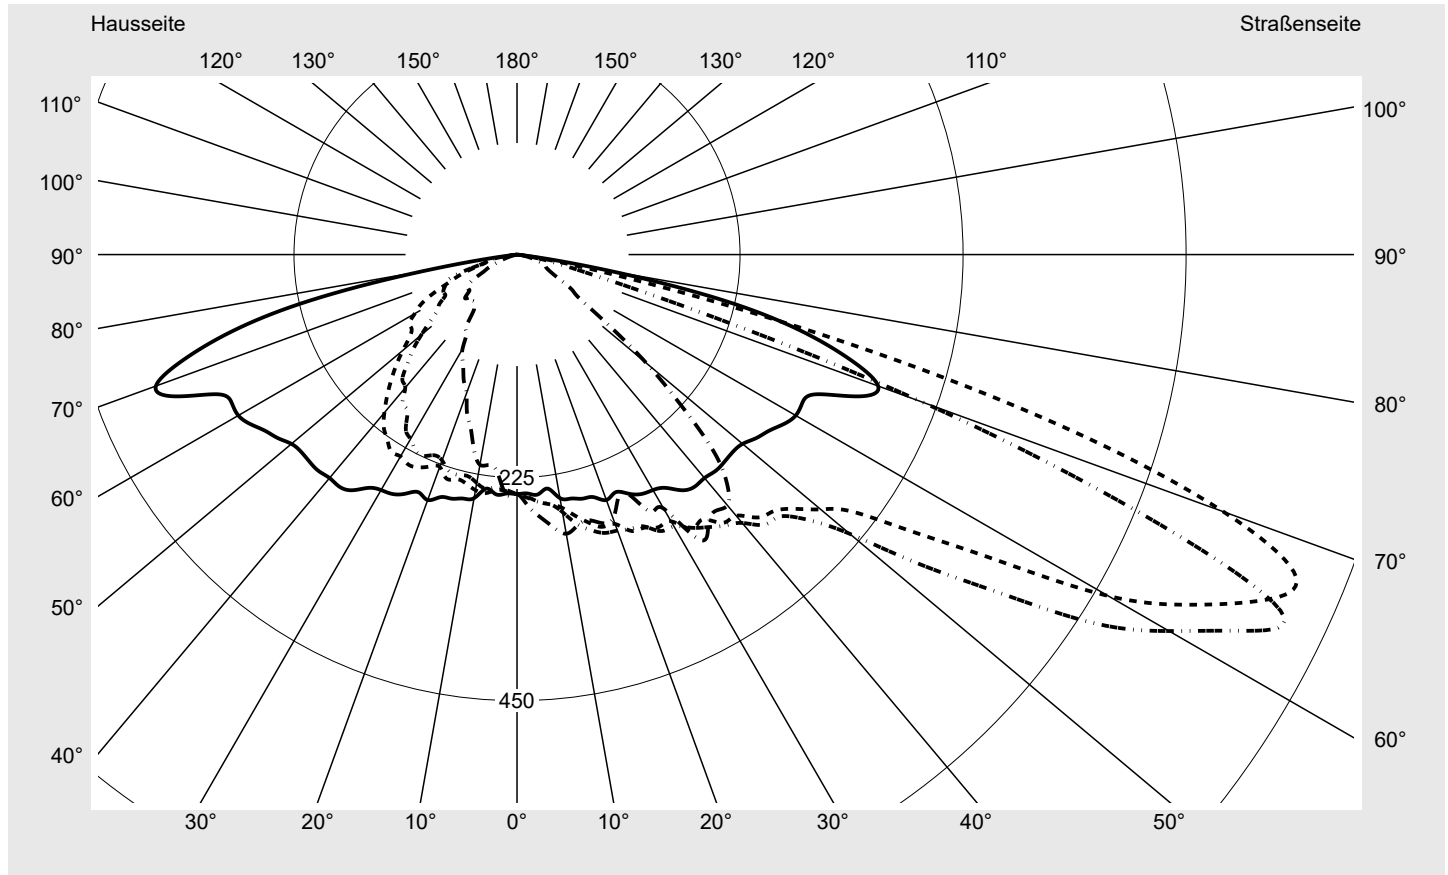

Lichttechnischer Prüfbefund

Familie
Streetlight 31 midi toolless

Bestell-Nr.: 5XH7C41T08LA
EAN: 4069025098467

LP-Nummer
59081_1873

Ausführung Mastansatz- / Mastaufsatzmontage, Smart Interface oben/unten
Optik asymmetrisch, breit strahlend (ST0.8a)
Abdeckung Einscheibensicherheitsglas (ESG)
Bestückung LED 4000 K | CRI \geq 70
Betriebsgerät EVG SITECO - Smart Interface
Bemessungswerte Nettolichtstrom = 13610 lm
Systemleistung = 86.5 W
Lichtausbeute = 157.3 lm/W

Seriendokumentation
10.04.2024

siteco

Lichtstärke in cd/klm

C180-0

C200-20

C205-25

C270-90

Imax: 851 cd/klm

Leuchtenbetriebswirkungsgrade

Eta	100.0%
Eta 0° - 90°	100.0%
Eta 90° - 180°	0.0%

Lichtstärkeklasse nach EN13201-2

Klasse:	G3
Imax 70°	826.1
Imax 80°	99.6
Imax 90°	0.0
Imax >90°	0.0
Imax >95°	0.0

Messbedingungen