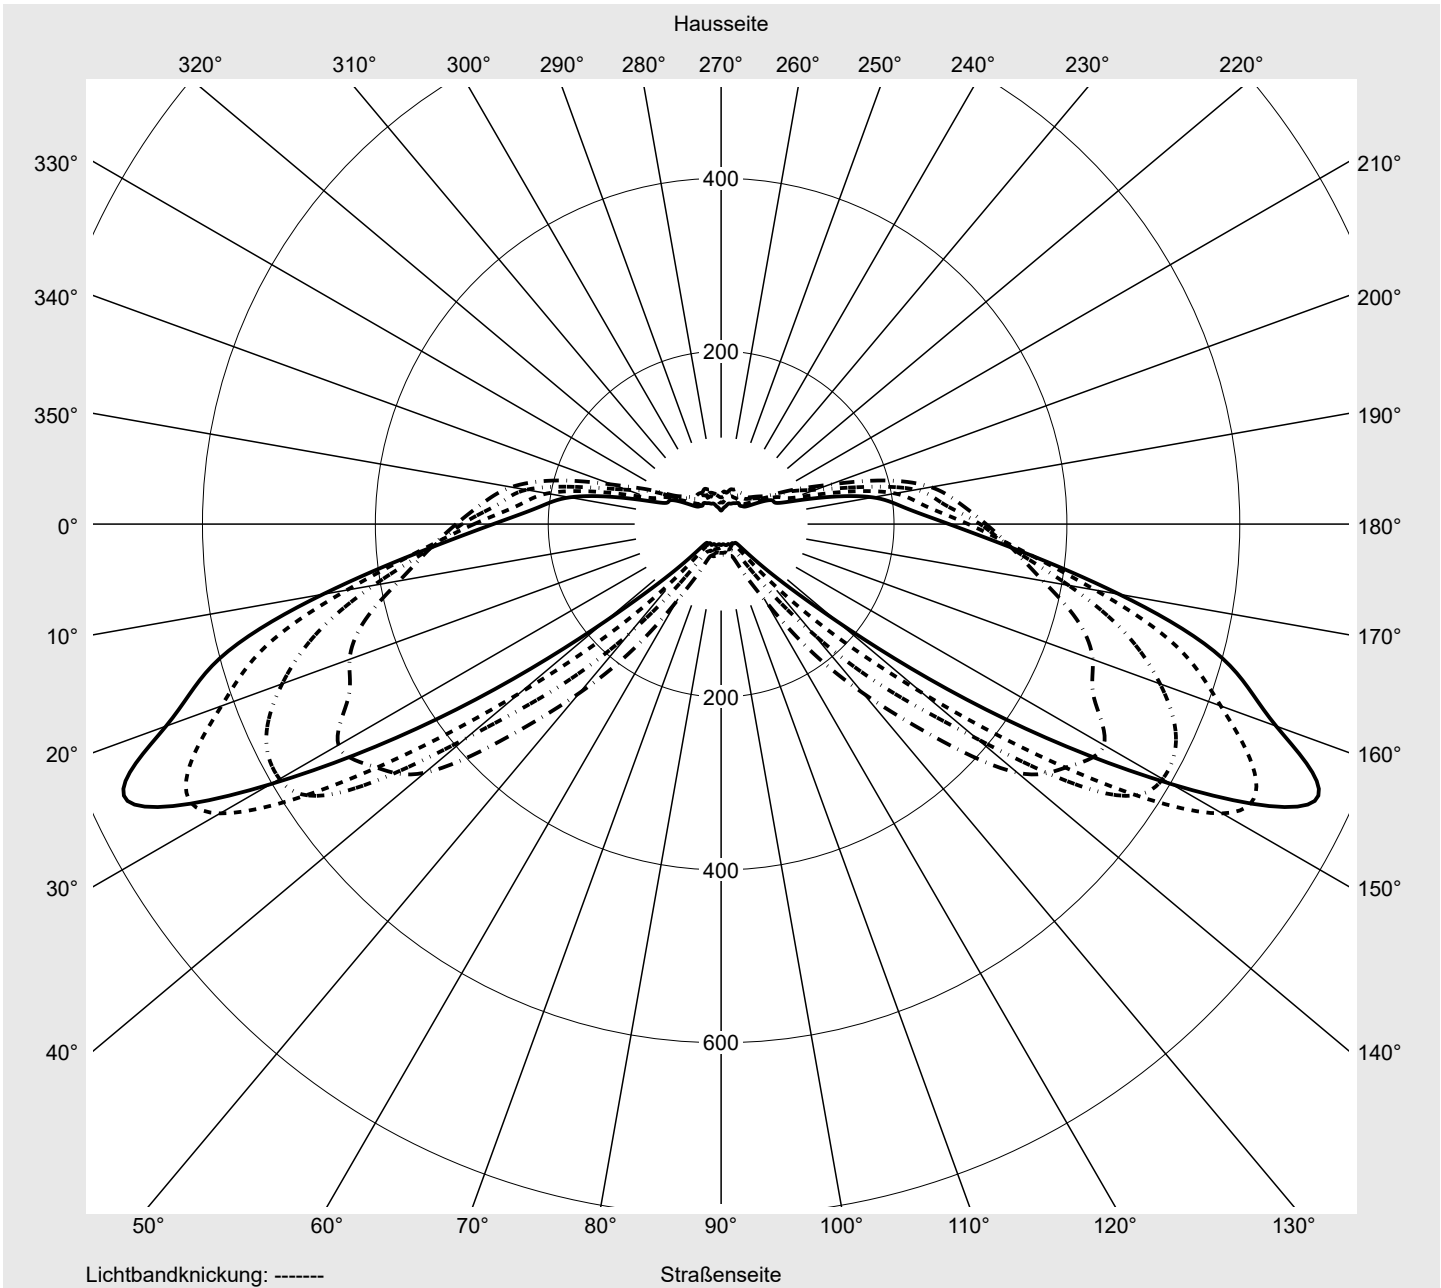

Lichttechnischer Prüfbefund

Familie
Streetlight 31 midi toolless

Bestell-Nr.: 5XH7D31R08MA
EAN: 4069025096401

LP-Nummer
59076_1936

Ausführung Mastansatz- / Mastaufsatzmontage, Smart Interface unten
Optik asymmetrisch, breit strahlend (ST1.0a)
Abdeckung Einscheibensicherheitsglas (ESG)
Bestückung LED 3000 K | CRI \geq 70
Betriebsgerät EVG SITECO - Smart Interface
Bemessungswerte Nettolichtstrom = 19310 lm
Systemleistung = 142.8 W
Lichtausbeute = 135.2 lm/W

Seriendokumentation
10.04.2024

siteco

Lichtstärke in cd/klm

C180-0

C205-25

C210-30

C270-90

Imax: 758 cd/klm

Leuchtenbetriebswirkungsgrade

Eta	100.0%
Eta 0° - 90°	100.0%
Eta 90° - 180°	0.0%

Lichtstärkeklasse nach EN13201-2

Klasse:	G3
Imax 70°	757.8
Imax 80°	95.1
Imax 90°	0.0
Imax >90°	0.0
Imax >95°	0.0

Messbedingungen

Kegelmantelkurven in cd/klm **KMK 70°** **KMK 67,5°** **KMK 65°** **KMK 62,5°** **siteco**

Lichttechnischer Prüfbefund

Familie Streetlight 31 midi toolless	Bestell-Nr.: 5XH7D31R08MA EAN: 4069025096401	LP-Nummer 59076_1936
Wertetabelle Lichtstärkemessung		Maximale Lichtstärke
		siteco