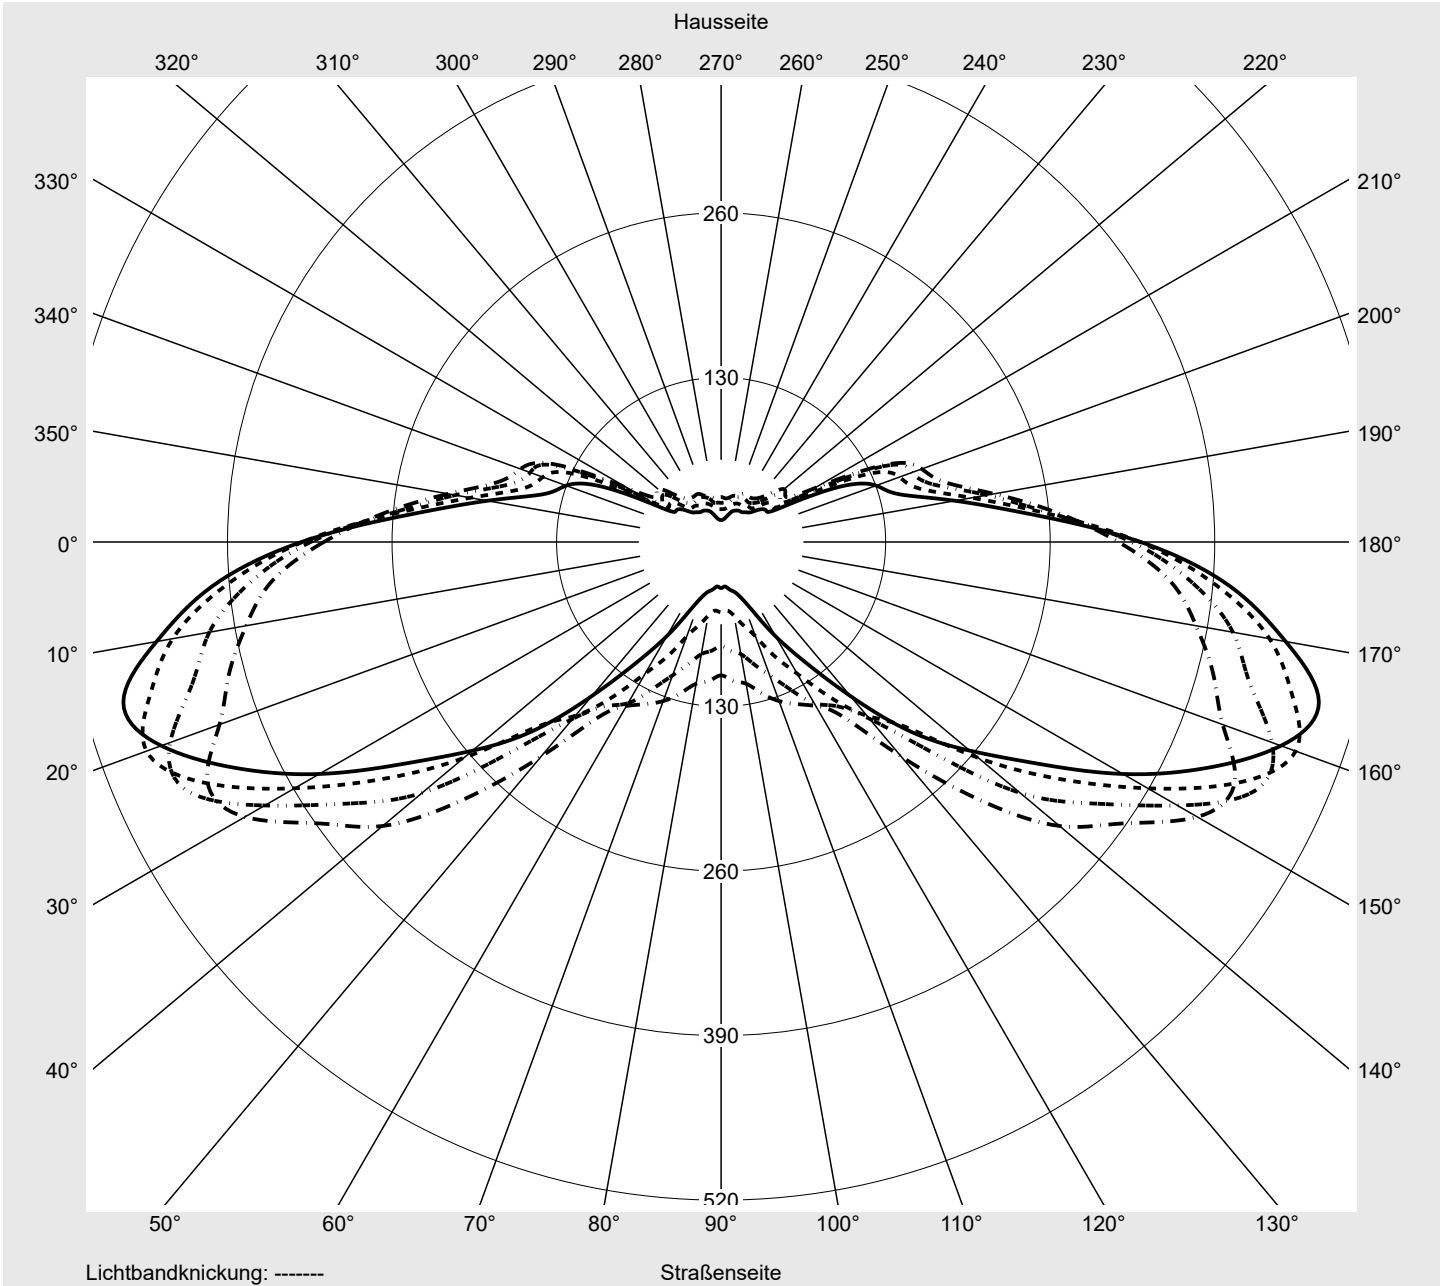

## Lichttechnischer Prüfbefund

**Familie**  
Streetlight 31 midi toolless

**Bestell-Nr.:** 5XH7D31R08NA  
**EAN:** 4069025096425

**LP-Nummer**  
59078\_421

**Ausführung** Mastansatz- / Mastaufsatzmontage, Smart Interface unten  
**Optik** asymmetrisch, breit strahlend (ST1.0a G)  
**Abdeckung** Einscheibensicherheitsglas (ESG)  
**Bestückung** LED 3000 K | CRI ≥ 70  
**Betriebsgerät** EVG SITECO - Smart Interface  
**Bemessungswerte** Nettolichtstrom = 22750 lm  
Systemleistung = 149.5 W  
Lichtausbeute = 152.2 lm/W

**Leuchtenbetriebswirkungsgrade**

Eta	100.0%
Eta 0° - 90°	100.0%
Eta 90° - 180°	0.0%

**Lichtstärkeklasse nach EN13201-2**

Klasse:	G4
Imax 70°	461.5
Imax 80°	96.1
Imax 90°	0.0
Imax >90°	0.0
Imax >95°	0.0

**Messbedingungen**

**Kegelmantelkurven in cd/klm**    **KMK 67.5°**    **KMK 65°**    **KMK 62.5°**    **KMK 60°**    **siteco**