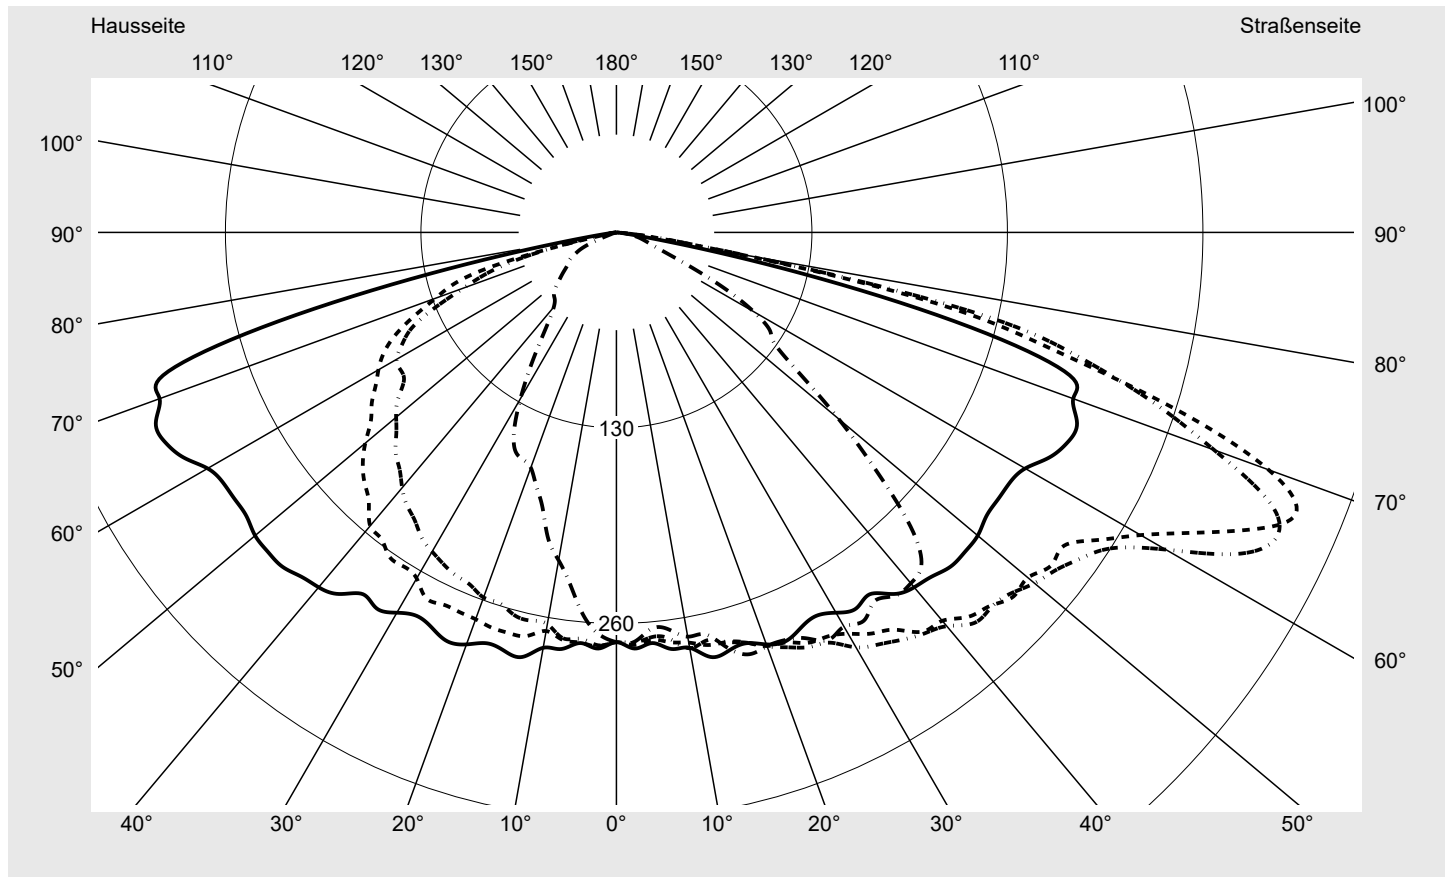

## Lichttechnischer Prüfbefund

**Familie**  
Streetlight 31 midi toolless

**Bestell-Nr.:** 5XH7D31R08NA  
**EAN:** 4069025096425

**LP-Nummer**  
59078\_421

**Ausführung** Mastansatz- / Mastaufsatzmontage, Smart Interface unten  
**Optik** asymmetrisch, breit strahlend (ST1.0a G)  
**Abdeckung** Einscheibensicherheitsglas (ESG)  
**Bestückung** LED 3000 K | CRI ≥ 70  
**Betriebsgerät** EVG SITECO - Smart Interface  
**Bemessungswerte** Nettolichtstrom = 22750 lm  
Systemleistung = 149.5 W  
Lichtausbeute = 152.2 lm/W

**Seriendokumentation**  
10.04.2024

siteco

**Lichtstärke in cd/klm**

C180-0

C195-15

C200-20

C270-90

**Imax: 489 cd/klm**

**Leuchtenbetriebswirkungsgrade**

Eta	100.0%
Eta 0° - 90°	100.0%
Eta 90° - 180°	0.0%

**Lichtstärkeklasse nach EN13201-2**

Klasse:	G4
Imax 70°	461.5
Imax 80°	96.1
Imax 90°	0.0
Imax >90°	0.0
Imax >95°	0.0

**Messbedingungen**