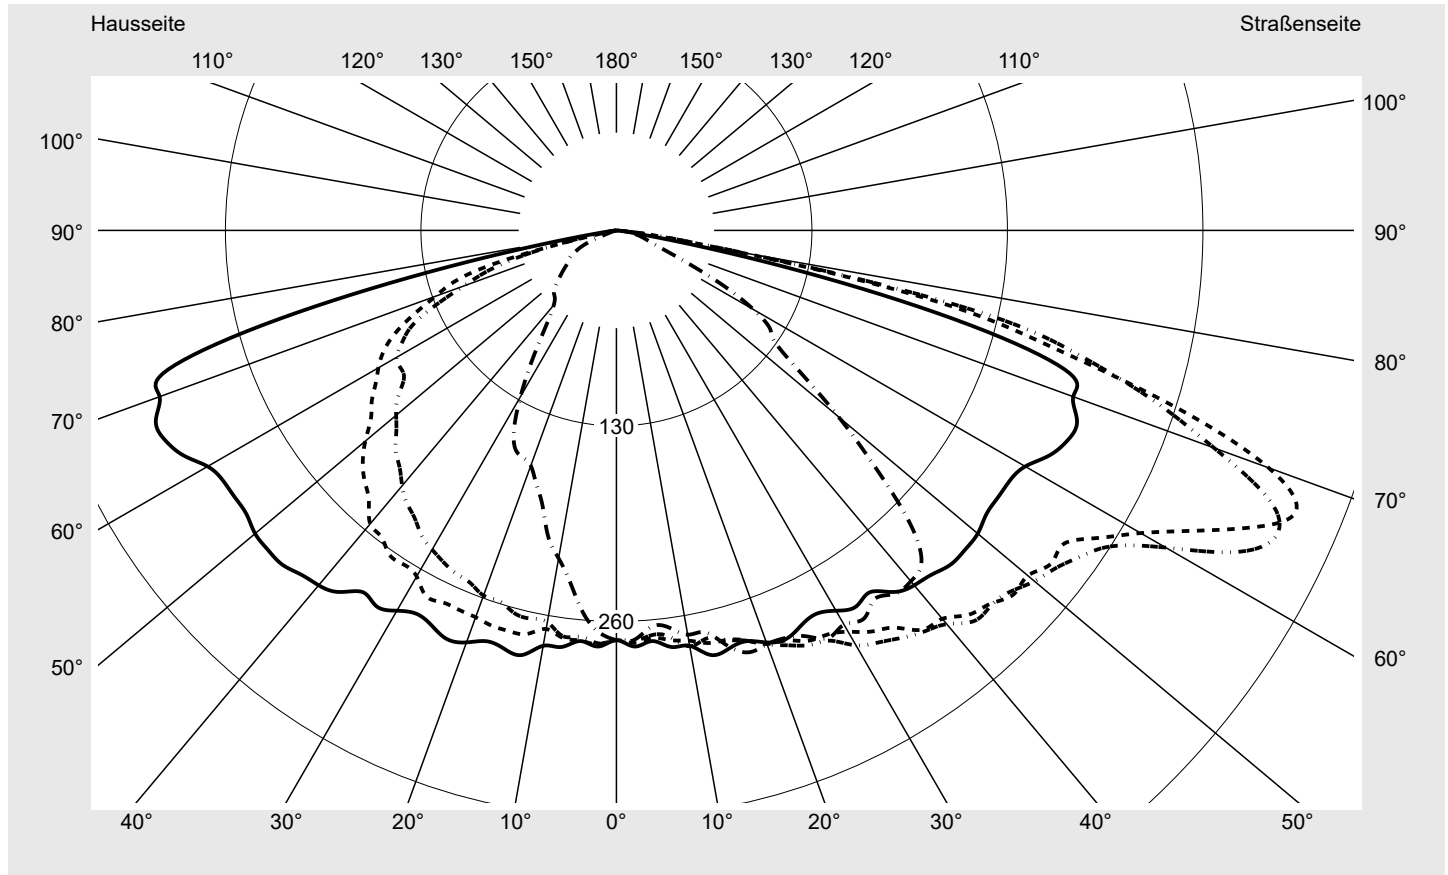

Lichttechnischer Prüfbefund

Familie
Streetlight 31 midi toolless

Bestell-Nr.: 5XH7D31S08QA
EAN: 4069025098825

LP-Nummer
59078_451

Ausführung Mastansatz- / Mastaufsatzmontage, Smart Interface oben
Optik asymmetrisch, breit strahlend (ST1.0a G)
Abdeckung Einscheibensicherheitsglas (ESG)
Bestückung LED 3000 K | CRI ≥ 70
Betriebsgerät EVG SITECO - Smart Interface
Bemessungswerte Nettolichtstrom = 24430 lm
Systemleistung = 163.3 W
Lichtausbeute = 149.6 lm/W

Seriendokumentation
10.04.2024

siteco

Lichtstärke in cd/klm

C180-0

C195-15

C200-20

C270-90

Imax: 489 cd/klm

Leuchtenbetriebswirkungsgrade

Eta	100.0%
Eta 0° - 90°	100.0%
Eta 90° - 180°	0.0%

Lichtstärkeklasse nach EN13201-2

Klasse:	G4
Imax 70°	461.5
Imax 80°	96.1
Imax 90°	0.0
Imax >90°	0.0
Imax >95°	0.0

Messbedingungen