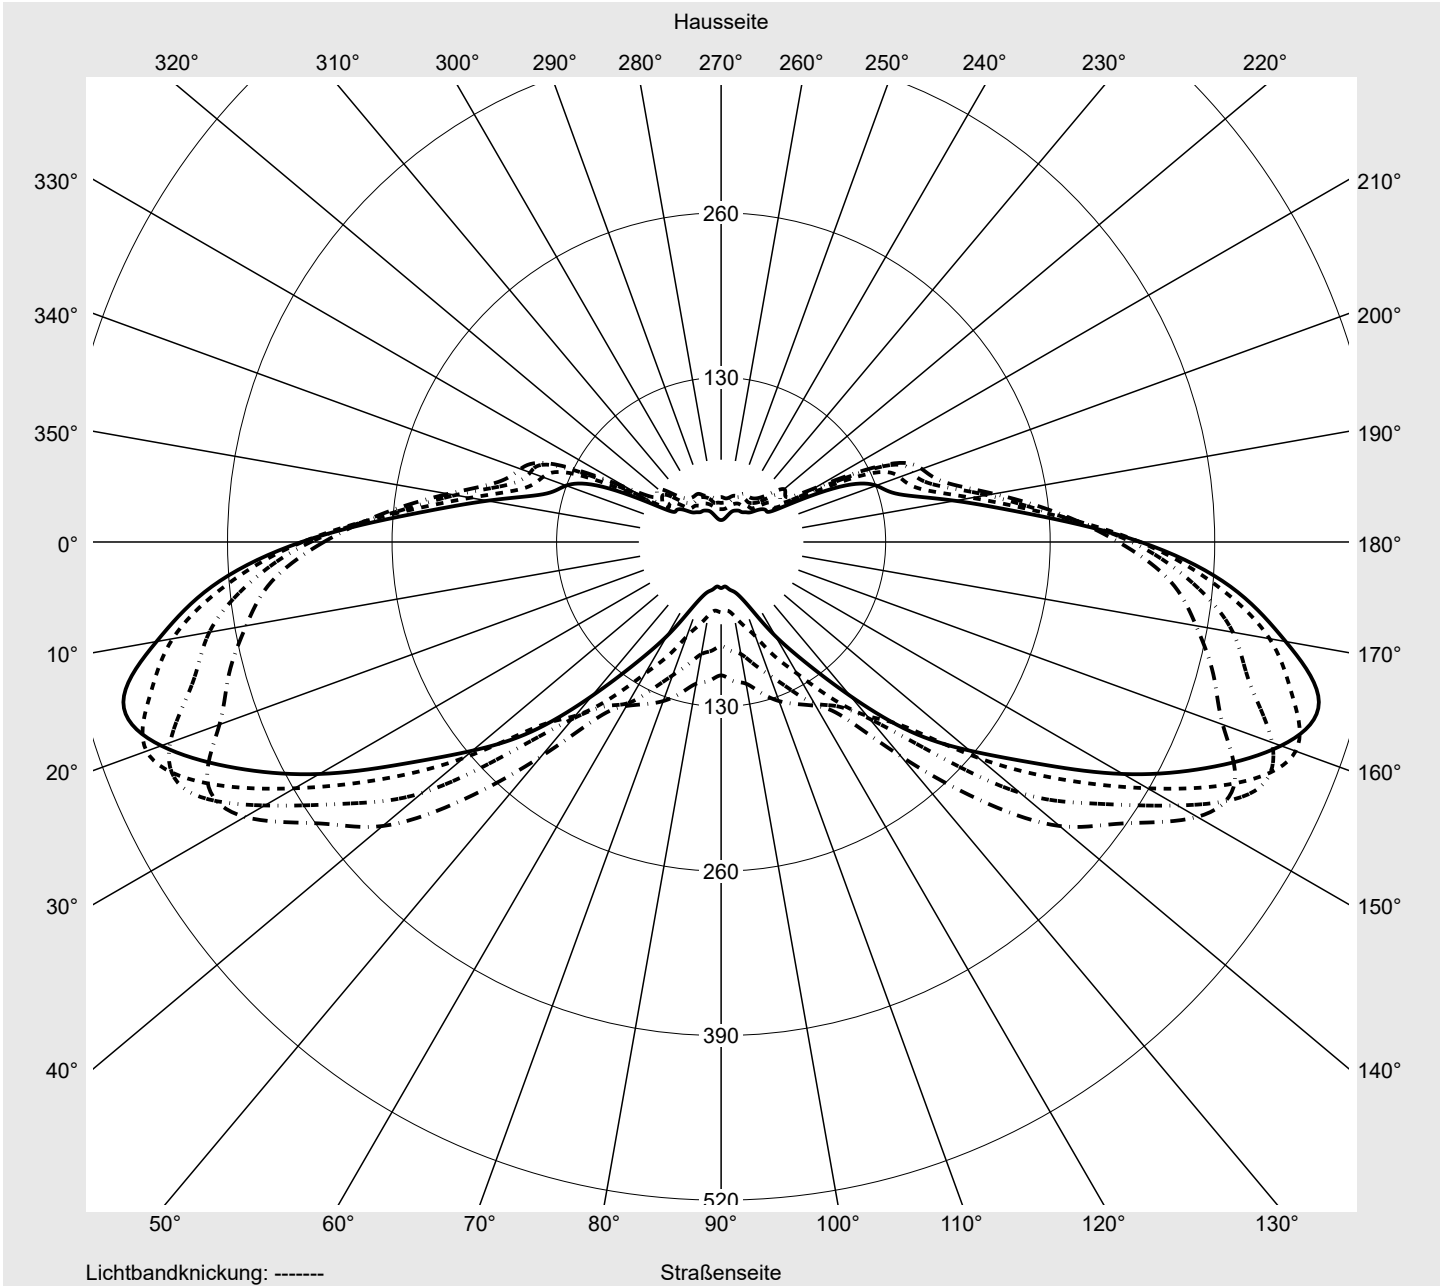

Lichttechnischer Prüfbefund

Familie
Streetlight 31 midi toolless

Bestell-Nr.: 5XH7D31T08QA
EAN: 4069025098894

LP-Nummer
59078_471

Ausführung Mastansatz- / Mastaufsatzmontage, Smart Interface oben/unten
Optik asymmetrisch, breit strahlend (ST1.0a G)
Abdeckung Einscheibensicherheitsglas (ESG)
Bestückung LED 3000 K | CRI ≥ 70
Betriebsgerät EVG SITECO - Smart Interface
Bemessungswerte Nettolichtstrom = 24430 lm
Systemleistung = 163.3 W
Lichtausbeute = 149.6 lm/W

Seriendokumentation
10.04.2024

siteco

Lichtstärke in cd/klm

C180-0

C195-15

C200-20

C270-90

Imax: 489 cd/klm

Leuchtenbetriebswirkungsgrade

Eta	100.0%
Eta 0° - 90°	100.0%
Eta 90° - 180°	0.0%

Lichtstärkeklasse nach EN13201-2

Klasse:	G4
Imax 70°	461.5
Imax 80°	96.1
Imax 90°	0.0
Imax >90°	0.0
Imax >95°	0.0

Messbedingungen

Kegelmantelkurven in cd/klm **KMK 67,5°** **KMK 65°** **KMK 62,5°** **KMK 60°** **siteco**

Lichttechnischer Prüfbefund

Familie Streetlight 31 midi toolless	Bestell-Nr.: 5XH7D31T08QA EAN: 4069025098894	LP-Nummer 59078_471
Wertetabelle Lichtstärkemessung		Maximale Lichtstärke
		siteco