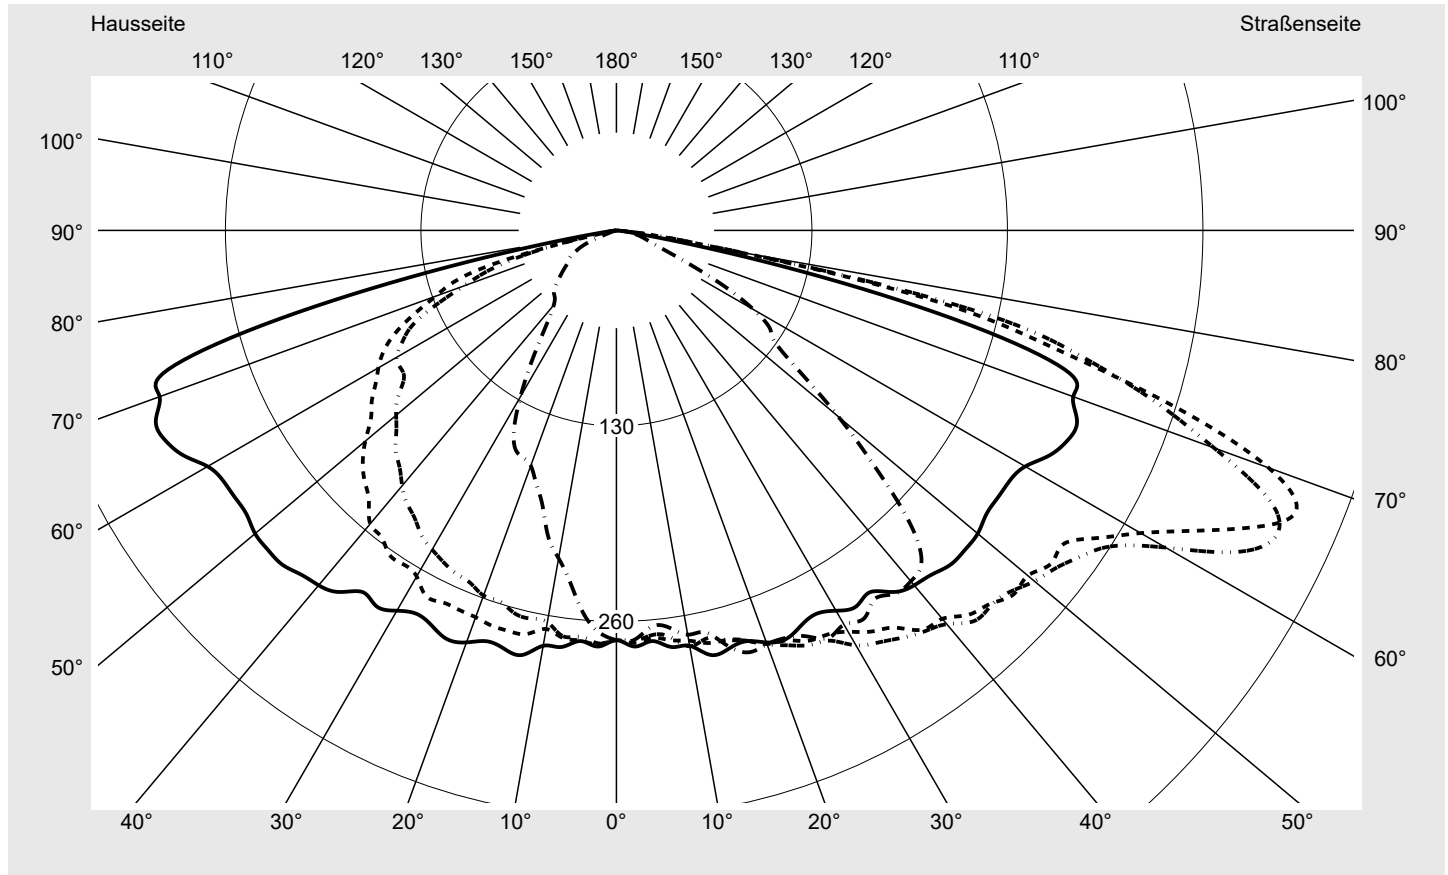

Lichttechnischer Prüfbefund

Familie
Streetlight 31 midi toolless

Bestell-Nr.: 5XH7D31T08QA
EAN: 4069025098894

LP-Nummer
59078_471

Ausführung Mastansatz- / Mastaufsatzmontage, Smart Interface oben/unten
Optik asymmetrisch, breit strahlend (ST1.0a G)
Abdeckung Einscheibensicherheitsglas (ESG)
Bestückung LED 3000 K | CRI ≥ 70
Betriebsgerät EVG SITECO - Smart Interface
Bemessungswerte Nettolichtstrom = 24430 lm
Systemleistung = 163.3 W
Lichtausbeute = 149.6 lm/W

Seriendokumentation
10.04.2024

siteco

Lichtstärke in cd/klm

C180-0

C195-15

C200-20

C270-90

Imax: 489 cd/klm

Leuchtenbetriebswirkungsgrade

Eta	100.0%
Eta 0° - 90°	100.0%
Eta 90° - 180°	0.0%

Lichtstärkeklasse nach EN13201-2

Klasse:	G4
Imax 70°	461.5
Imax 80°	96.1
Imax 90°	0.0
Imax >90°	0.0
Imax >95°	0.0

Messbedingungen