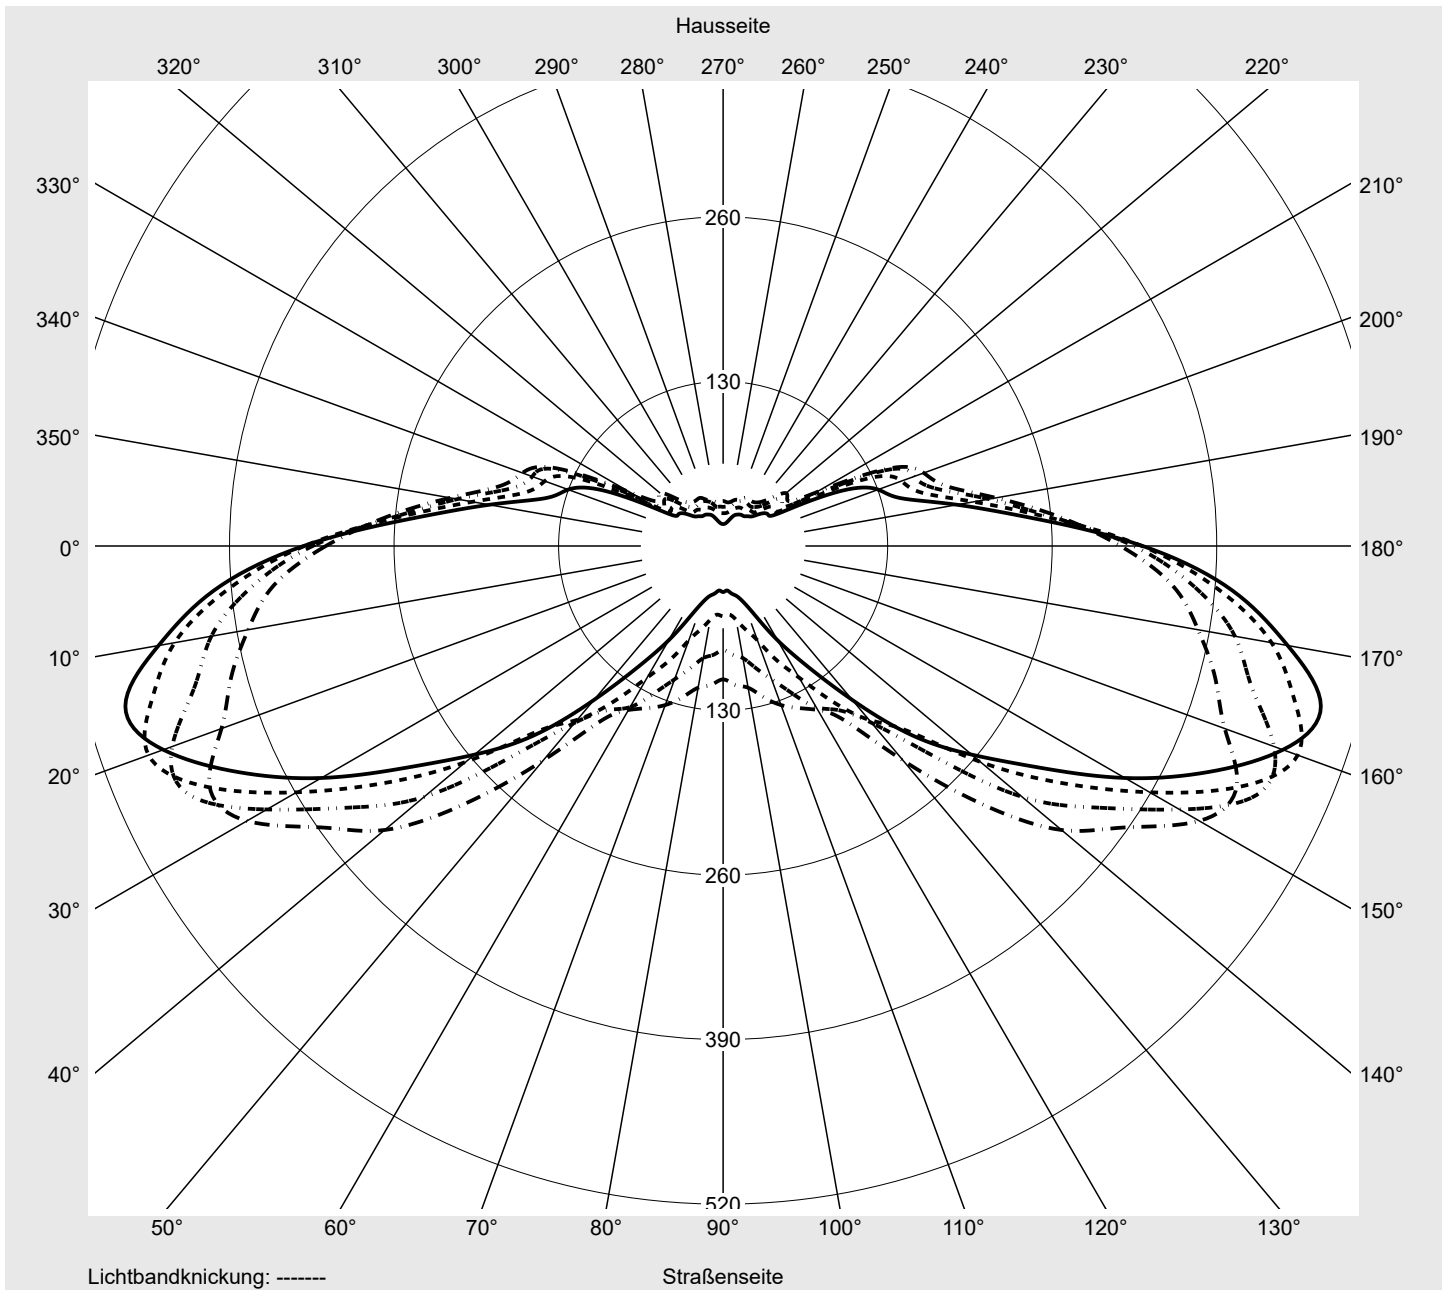

Lichttechnischer Prüfbefund

Familie Streetlight 31 midi toolless	Bestell-Nr.: 5XH7D35N08NA EAN: 4069025099235	LP-Nummer 59078_481

Kegelmantelkurven in cd/klm   **KMK 67,5°**   **KMK 65°**   **KMK 62,5°**   **KMK 60°**   **siteco**

Lichttechnischer Prüfbefund

Familie Streetlight 31 midi toolless	Bestell-Nr.: 5XH7D35N08NA EAN: 4069025099235	LP-Nummer 59078_481
Wertetabelle Lichtstärkemessung		Maximale Lichtstärke
		siteco

C- Ebenen	0° 180°	5° 175°	10° 170°	15° 165°	20° 160°	25° 155°	30° 150°	35° 145°	40° 140°	45° 135°	50° 130°	55° 125°	60° 120°
γ	Lichtstärke in cd/klm												
0,0°	272.5	272.5	272.5	272.5	272.5	272.5	272.5	272.5	272.5	272.5	272.5	272.5	272.5
2,5°	277.0	276.4	275.2	274.5	273.0	273.7	272.9	273.0	271.2	271.2	271.1	271.2	271.4
5,0°	274.1	274.0	274.4	271.9	270.1	269.9	268.3	270.2	270.2	270.8	270.6	270.2	268.6
7,5°	279.4	277.3	274.8	274.9	272.6	273.0	273.3	271.7	269.4	269.4	269.0	268.1	269.4
10,0°	280.5	276.6	274.8	277.0	280.8	278.6	272.2	269.6	269.1	273.3	273.9	275.3	275.6
12,5°	289.2	286.8	282.7	281.0	277.9	277.4	280.6	282.2	279.8	279.6	278.5	279.4	279.1
15,0°	288.1	289.0	288.6	282.0	281.9	284.6	284.1	287.9	291.2	290.4	290.4	287.4	286.6
17,5°	286.5	287.8	285.5	285.9	286.0	290.2	291.3	295.8	292.3	291.9	293.7	291.6	289.1
20,0°	291.5	292.4	288.6	292.7	293.0	298.5	297.4	298.5	297.9	297.2	297.4	296.1	295.5
22,5°	294.2	287.4	289.6	295.1	298.6	301.7	301.5	304.4	301.6	303.0	304.1	302.2	302.9
25,0°	290.1	291.1	297.6	301.1	304.1	306.9	304.1	310.9	311.8	314.8	310.7	306.6	305.0
27,5°	287.5	292.3	300.5	303.1	307.5	314.6	310.4	317.0	314.8	313.0	306.9	305.5	309.4
30,0°	292.0	294.2	306.8	308.2	318.6	321.3	321.7	325.9	317.9	312.7	313.6	314.2	314.2
32,5°	296.6	303.4	310.5	316.2	324.8	328.0	325.1	324.3	321.7	320.6	319.3	318.8	318.9
35,0°	293.7	307.9	314.0	322.5	330.7	330.2	333.2	331.9	324.2	323.3	323.9	327.2	329.1
37,5°	303.1	313.9	324.1	334.6	336.2	339.9	336.6	332.6	330.2	336.0	331.7	335.5	336.0
40,0°	308.1	323.2	333.3	337.1	341.8	344.1	345.3	335.2	345.8	340.1	337.1	341.4	336.8
42,5°	310.4	331.9	338.8	346.6	352.2	343.4	360.7	346.8	357.8	348.2	345.1	344.2	337.4
45,0°	314.3	336.1	345.1	351.3	352.5	350.5	355.5	355.4	363.9	365.9	352.7	349.6	341.3
47,5°	314.4	339.7	350.1	358.2	355.5	358.5	354.9	364.8	369.6	371.3	360.1	351.7	330.9
50,0°	313.6	338.4	355.7	357.1	362.9	365.7	359.9	376.6	390.1	379.0	360.1	337.0	305.4
52,5°	310.1	339.8	351.2	364.1	368.6	376.4	380.3	400.7	411.0	378.8	346.4	308.8	268.0
55,0°	309.7	336.3	357.1	363.3	377.6	395.3	407.2	415.4	395.9	359.4	318.0	267.3	223.8
57,5°	310.0	338.2	361.6	380.5	390.8	408.7	436.4	415.4	373.0	331.3	278.8	218.4	176.1
60,0°	313.9	356.4	381.1	402.5	421.8	447.8	434.4	387.7	349.1	287.7	221.2	169.0	149.6
62,5°	324.3	374.3	410.6	432.6	463.2	465.3	416.3	360.4	308.4	234.2	182.3	158.2	147.0
65,0°	330.8	392.8	440.0	467.1	483.1	450.2	389.2	326.5	265.4	207.0	179.3	149.5	120.1
67,5°	331.5	403.9	453.0	489.0	470.7	422.7	366.6	305.3	256.5	211.8	158.8	115.9	86.0
70,0°	323.2	394.9	447.7	461.5	422.9	385.2	351.0	344.3	283.9	188.9	118.3	74.2	48.5
72,5°	316.1	359.3	401.7	388.4	373.1	363.3	394.6	409.8	286.0	144.6	69.3	39.5	28.1
75,0°	244.1	257.5	289.2	299.7	316.8	366.8	438.0	374.9	196.5	72.3	32.2	23.3	21.1
77,5°	127.1	147.2	181.9	217.4	238.2	288.7	316.5	219.1	70.5	28.0	20.6	17.9	17.0
80,0°	33.5	53.0	71.3	80.0	84.1	96.1	90.3	66.5	20.1	17.3	16.8	12.6	12.6
82,5°	6.2	9.7	17.5	24.9	29.9	37.4	35.4	17.1	10.8	10.9	11.3	8.2	8.1
85,0°	1.2	1.4	2.0	2.7	3.3	4.8	5.6	4.1	4.1	4.6	5.2	4.0	3.9
87,5°	0.3	0.4	0.5	0.5	0.6	0.7	0.9	1.0	1.1	1.2	1.5	1.2	1.2
90,0°	0.0	0.0	0.0	0.0	0.0	0.0	0.0	0.0	0.0	0.0	0.0	0.0	0.0