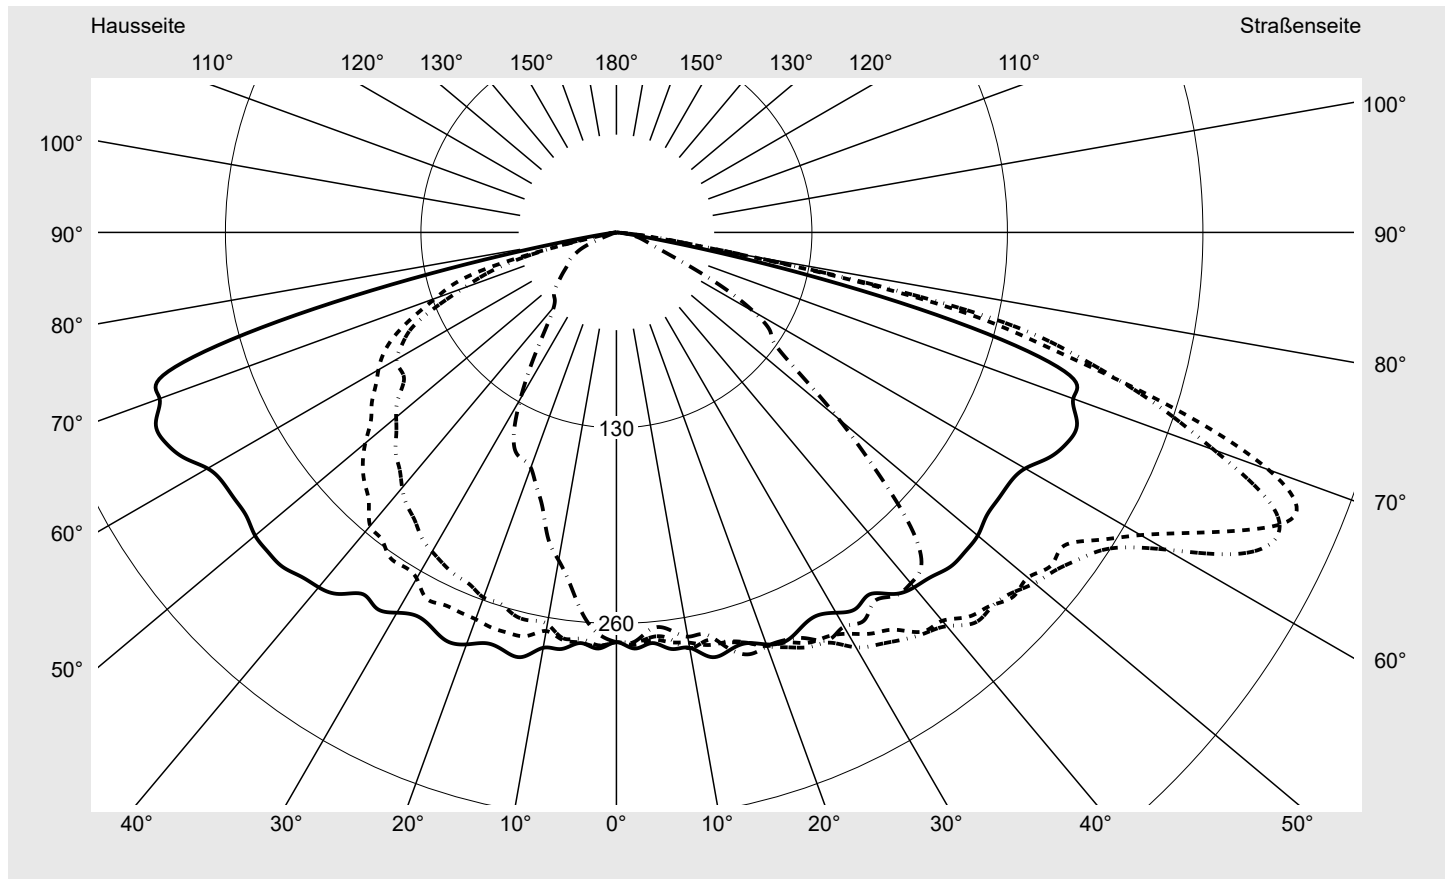

## Lichttechnischer Prüfbefund

**Familie**  
Streetlight 31 midi toolless

**Bestell-Nr.:** 5XH7D3AB08NA  
**EAN:** 4069025099341

**LP-Nummer**  
59078\_406

**Ausführung** Mastansatz- / Mastaufsatzmontage  
**Optik** asymmetrisch, breit strahlend (ST1.0a G)  
**Abdeckung** Einscheibensicherheitsglas (ESG)  
**Bestückung** LED 3000 K | CRI ≥ 70  
**Betriebsgerät** EVG SITECO  
**Bemessungswerte** Nettolichtstrom = 22620 lm  
Systemleistung = 149.4 W  
Lichtausbeute = 151.4 lm/W

**Seriendokumentation**  
10.04.2024

siteco

**Lichtstärke in cd/klm**

C180-0

C195-15

C200-20

C270-90

**Imax: 489 cd/klm**

**Leuchtenbetriebswirkungsgrade**

Eta	100.0%
Eta 0° - 90°	100.0%
Eta 90° - 180°	0.0%

**Lichtstärkeklasse nach EN13201-2**

Klasse:	G4
Imax 70°	461.5
Imax 80°	96.1
Imax 90°	0.0
Imax >90°	0.0
Imax >95°	0.0

**Messbedingungen**