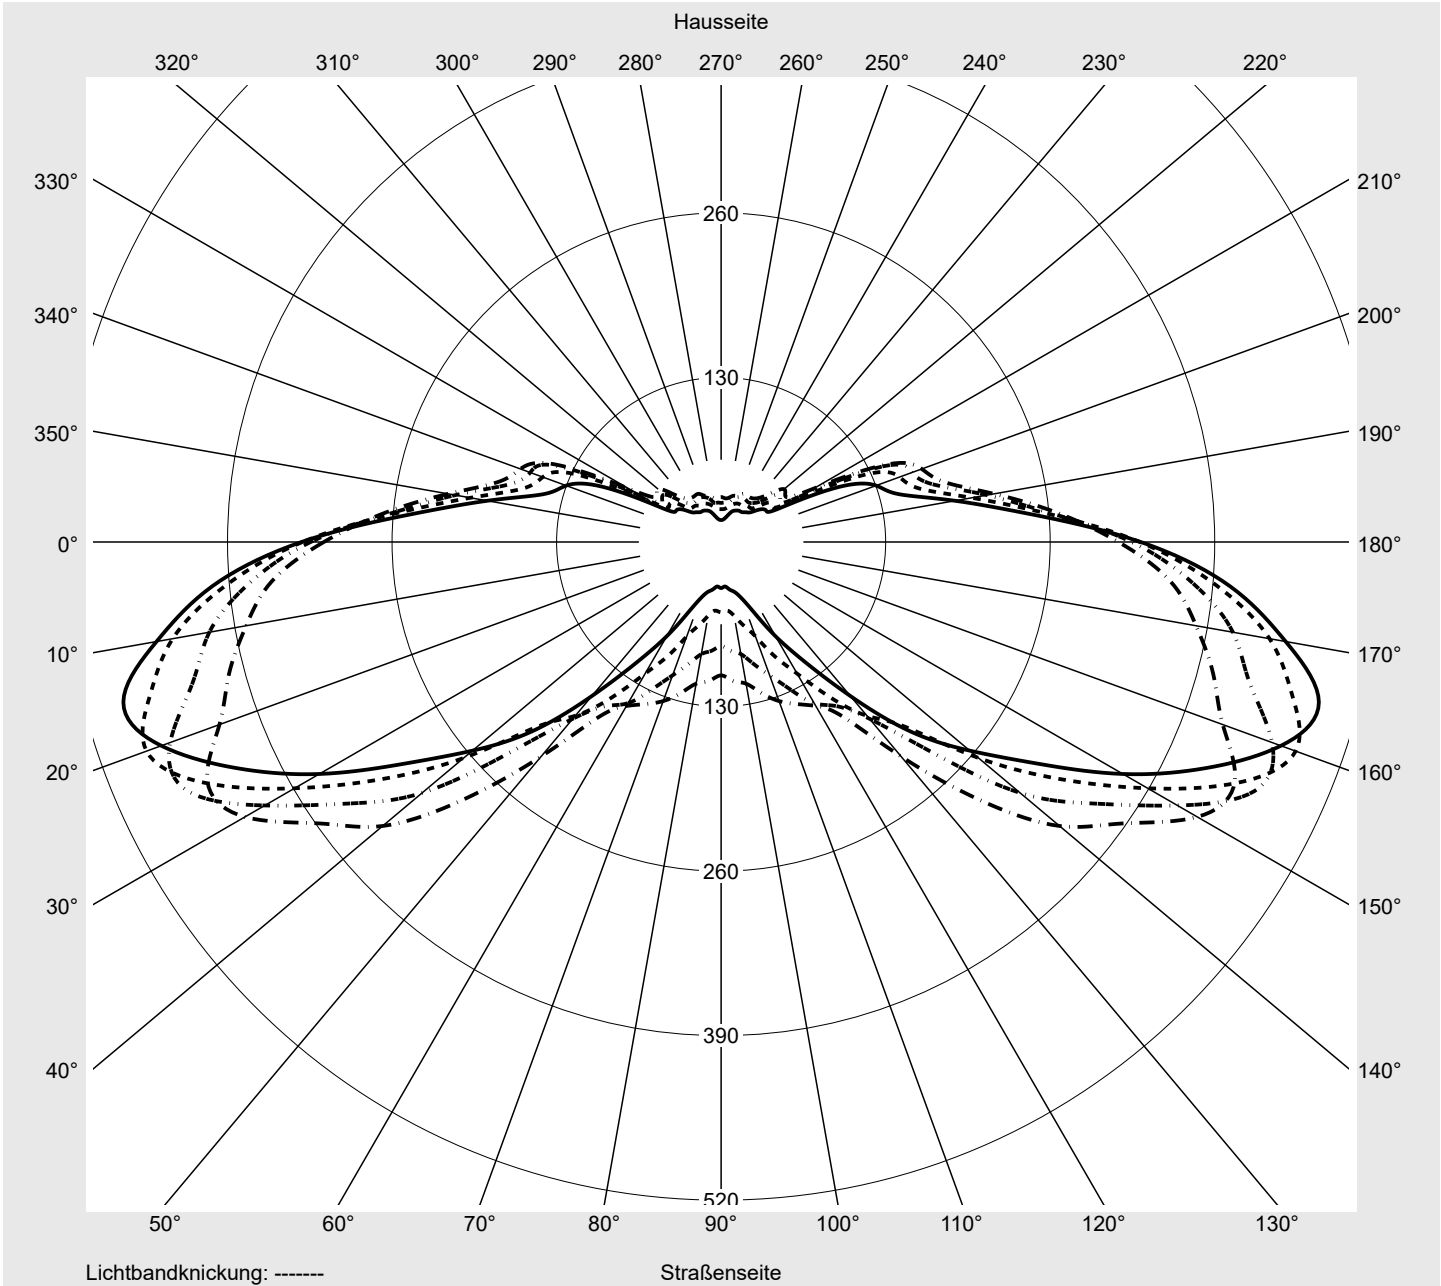

## Lichttechnischer Prüfbefund

**Familie**  
Streetlight 31 midi toolless

**Bestell-Nr.:** 5XH7D3AB08NA  
**EAN:** 4069025099341

**LP-Nummer**  
59078\_406

**Ausführung** Mastansatz- / Mastaufsatzmontage  
**Optik** asymmetrisch, breit strahlend (ST1.0a G)  
**Abdeckung** Einscheibensicherheitsglas (ESG)  
**Bestückung** LED 3000 K | CRI ≥ 70  
**Betriebsgerät** EVG SITECO  
**Bemessungswerte** Nettolichtstrom = 22620 lm  
Systemleistung = 149.4 W  
Lichtausbeute = 151.4 lm/W

**Leuchtenbetriebswirkungsgrade**

Eta	100.0%
Eta 0° - 90°	100.0%
Eta 90° - 180°	0.0%

**Lichtstärkeklasse nach EN13201-2**

Klasse:	G4
Imax 70°	461.5
Imax 80°	96.1
Imax 90°	0.0
Imax >90°	0.0
Imax >95°	0.0

**Messbedingungen**

**Kegelmantelkurven in cd/klm**    **KMK 67,5°**    **KMK 65°**    **KMK 62,5°**    **KMK 60°**    **siteco**