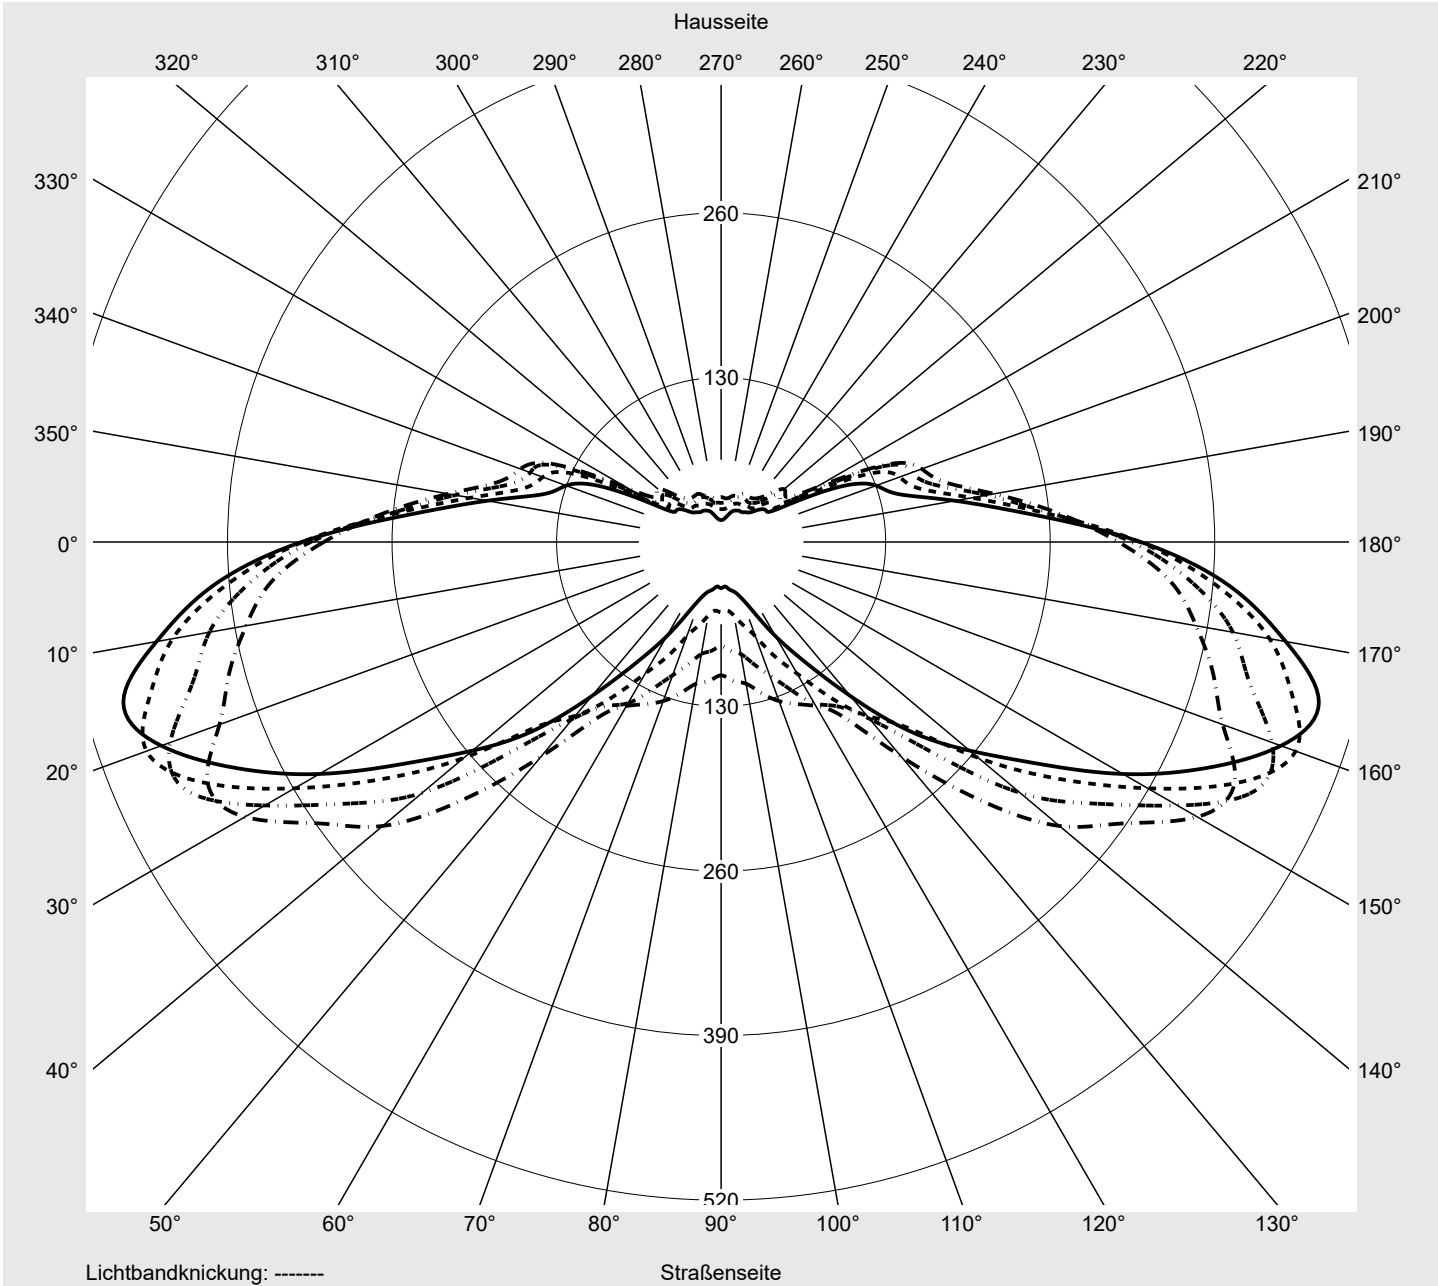

Lichttechnischer Prüfbefund

Familie Streetlight 31 midi toolless	Bestell-Nr.: 5XH7D3AR08QA EAN: 4069025099440	LP-Nummer 59078_436

Kegelmantelkurven in cd/klm   **KMK 67,5°**   **KMK 65°**   **KMK 62,5°**   **KMK 60°**   **siteco**

Lichttechnischer Prüfbefund

Familie Streetlight 31 midi toolless	Bestell-Nr.: 5XH7D3AR08QA EAN: 4069025099440	LP-Nummer 59078_436
Wertetabelle Lichtstärkemessung		Maximale Lichtstärke
		siteco

C- Ebenen	0° 180°	5° 175°	10° 170°	15° 165°	20° 160°	25° 155°	30° 150°	35° 145°	40° 140°	45° 135°	50° 130°	55° 125°	60° 120°
γ	Lichtstärke in cd/klm												
0,0°	272.5	272.5	272.5	272.5	272.5	272.5	272.5	272.5	272.5	272.5	272.5	272.5	272.5
2,5°	277.0	276.4	275.2	274.5	273.0	273.7	272.9	273.0	271.2	271.2	271.1	271.2	271.4
5,0°	274.1	274.0	274.4	271.9	270.1	269.9	268.3	270.2	270.2	270.8	270.6	270.2	268.6
7,5°	279.4	277.3	274.8	274.9	272.6	273.0	273.3	271.7	269.4	269.4	269.0	268.1	269.4
10,0°	280.5	276.6	274.8	277.0	280.8	278.6	272.2	269.6	269.1	273.3	273.9	275.3	275.6
12,5°	289.2	286.8	282.7	281.0	277.9	277.4	280.6	282.2	279.8	279.6	278.5	279.4	279.1
15,0°	288.1	289.0	288.6	282.0	281.9	284.6	284.1	287.9	291.2	290.4	290.4	287.4	286.6
17,5°	286.5	287.8	285.5	285.9	286.0	290.2	291.3	295.8	292.3	291.9	293.7	291.6	289.1
20,0°	291.5	292.4	288.6	292.7	293.0	298.5	297.4	298.5	297.9	297.2	297.4	296.1	295.5
22,5°	294.2	287.4	289.6	295.1	298.6	301.7	301.5	304.4	301.6	303.0	304.1	302.2	302.9
25,0°	290.1	291.1	297.6	301.1	304.1	306.9	304.1	310.9	311.8	314.8	310.7	306.6	305.0
27,5°	287.5	292.3	300.5	303.1	307.5	314.6	310.4	317.0	314.8	313.0	306.9	305.5	309.4
30,0°	292.0	294.2	306.8	308.2	318.6	321.3	321.7	325.9	317.9	312.7	313.6	314.2	314.2
32,5°	296.6	303.4	310.5	316.2	324.8	328.0	325.1	324.3	321.7	320.6	319.3	318.8	318.9
35,0°	293.7	307.9	314.0	322.5	330.7	330.2	333.2	331.9	324.2	323.3	323.9	327.2	329.1
37,5°	303.1	313.9	324.1	334.6	336.2	339.9	336.6	332.6	330.2	336.0	331.7	335.5	336.0
40,0°	308.1	323.2	333.3	337.1	341.8	344.1	345.3	335.2	345.8	340.1	337.1	341.4	336.8
42,5°	310.4	331.9	338.8	346.6	352.2	343.4	360.7	346.8	357.8	348.2	345.1	344.2	337.4
45,0°	314.3	336.1	345.1	351.3	352.5	350.5	355.5	355.4	363.9	365.9	352.7	349.6	341.3
47,5°	314.4	339.7	350.1	358.2	355.5	358.5	354.9	364.8	369.6	371.3	360.1	351.7	330.9
50,0°	313.6	338.4	355.7	357.1	362.9	365.7	359.9	376.6	390.1	379.0	360.1	337.0	305.4
52,5°	310.1	339.8	351.2	364.1	368.6	376.4	380.3	400.7	411.0	378.8	346.4	308.8	268.0
55,0°	309.7	336.3	357.1	363.3	377.6	395.3	407.2	415.4	395.9	359.4	318.0	267.3	223.8
57,5°	310.0	338.2	361.6	380.5	390.8	408.7	436.4	415.4	373.0	331.3	278.8	218.4	176.1
60,0°	313.9	356.4	381.1	402.5	421.8	447.8	434.4	387.7	349.1	287.7	221.2	169.0	149.6
62,5°	324.3	374.3	410.6	432.6	463.2	465.3	416.3	360.4	308.4	234.2	182.3	158.2	147.0
65,0°	330.8	392.8	440.0	467.1	483.1	450.2	389.2	326.5	265.4	207.0	179.3	149.5	120.1
67,5°	331.5	403.9	453.0	489.0	470.7	422.7	366.6	305.3	256.5	211.8	158.8	115.9	86.0
70,0°	323.2	394.9	447.7	461.5	422.9	385.2	351.0	344.3	283.9	188.9	118.3	74.2	48.5
72,5°	316.1	359.3	401.7	388.4	373.1	363.3	394.6	409.8	286.0	144.6	69.3	39.5	28.1
75,0°	244.1	257.5	289.2	299.7	316.8	366.8	438.0	374.9	196.5	72.3	32.2	23.3	21.1
77,5°	127.1	147.2	181.9	217.4	238.2	288.7	316.5	219.1	70.5	28.0	20.6	17.9	17.0
80,0°	33.5	53.0	71.3	80.0	84.1	96.1	90.3	66.5	20.1	17.3	16.8	12.6	12.6
82,5°	6.2	9.7	17.5	24.9	29.9	37.4	35.4	17.1	10.8	10.9	11.3	8.2	8.1
85,0°	1.2	1.4	2.0	2.7	3.3	4.8	5.6	4.1	4.1	4.6	5.2	4.0	3.9
87,5°	0.3	0.4	0.5	0.5	0.6	0.7	0.9	1.0	1.1	1.2	1.5	1.2	1.2
90,0°	0.0	0.0	0.0	0.0	0.0	0.0	0.0	0.0	0.0	0.0	0.0	0.0	0.0