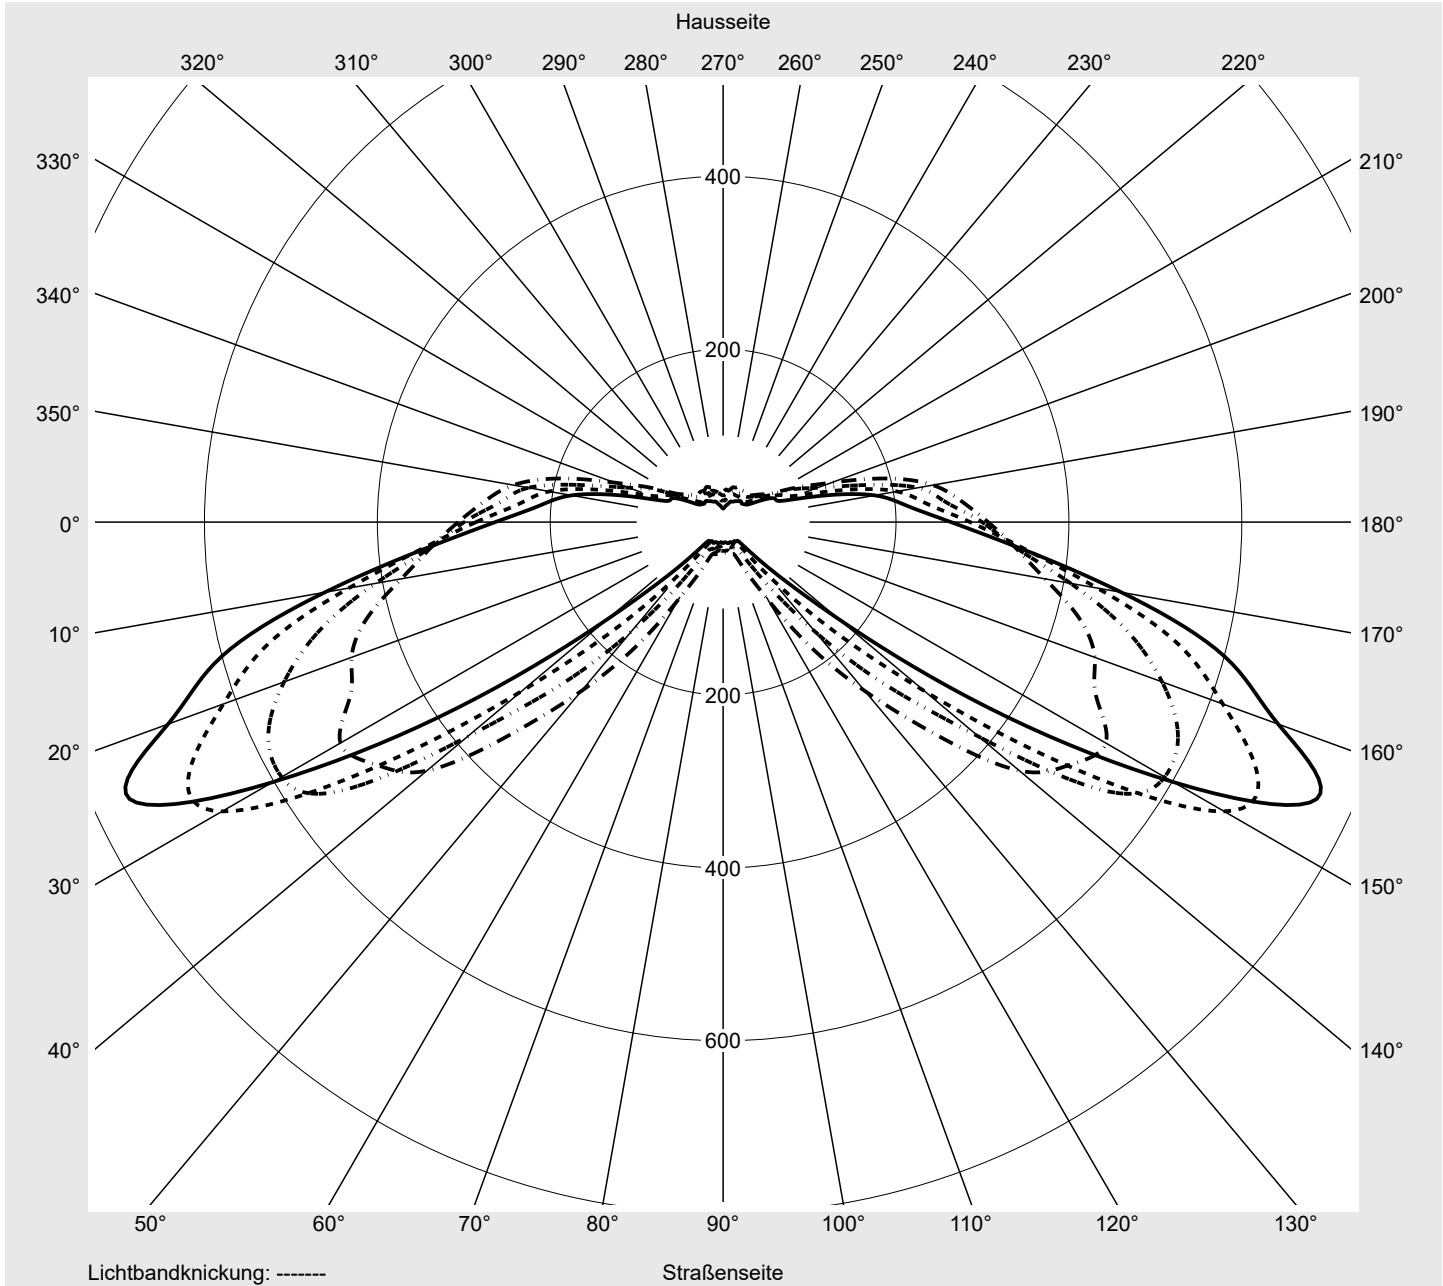

Lichttechnischer Prüfbefund

Familie Streetlight 31 midi toolless	Bestell-Nr.: 5XH7D3AS08MA EAN: 4069025099488	LP-Nummer 59076_1961
Wertetabelle Lichtstärkemessung		Maximale Lichtstärke
		siteco

C- Ebenen	0° 180°	5° 175°	10° 170°	15° 165°	20° 160°	25° 155°	30° 150°	35° 145°	40° 140°	45° 135°	50° 130°	55° 125°	60° 120°
γ	Lichtstärke in cd/klm												
0,0°	242.2	242.2	242.2	242.2	242.2	242.2	242.2	242.2	242.2	242.2	242.2	242.2	242.2
2,5°	237.2	240.2	243.6	247.1	250.1	253.3	251.5	253.0	253.9	252.9	249.2	247.7	247.6
5,0°	244.6	247.2	246.5	245.5	245.0	244.3	240.5	238.5	236.3	236.3	235.1	233.7	233.4
7,5°	239.7	245.1	248.3	244.6	238.3	235.0	234.8	231.4	230.3	234.8	234.3	239.5	238.7
10,0°	240.7	249.2	251.4	243.9	239.9	238.9	238.4	242.1	240.6	240.8	243.3	249.6	251.2
12,5°	258.0	251.3	242.2	234.8	236.0	241.7	247.8	251.1	250.2	252.7	253.4	256.8	257.4
15,0°	262.2	249.0	244.4	246.5	247.0	249.2	257.5	261.4	264.2	266.4	265.5	261.6	261.2
17,5°	258.3	251.3	248.4	253.2	259.5	262.9	266.6	264.1	266.6	271.6	270.9	268.4	275.4
20,0°	251.9	249.8	249.6	255.8	262.8	269.8	275.4	276.2	274.3	273.3	279.4	281.1	281.7
22,5°	250.2	252.4	255.0	266.6	270.7	266.2	278.1	280.2	283.2	284.7	277.3	280.4	284.0
25,0°	258.8	258.1	263.4	267.5	275.0	285.0	283.0	287.9	292.3	291.9	288.1	291.2	291.4
27,5°	258.1	259.3	264.2	271.8	275.5	283.2	282.1	292.3	297.8	295.7	295.0	295.6	295.2
30,0°	261.0	264.7	278.4	274.8	287.8	295.8	295.6	301.4	307.5	307.5	302.4	301.2	298.5
32,5°	259.5	271.5	275.0	285.5	290.4	303.8	296.9	312.8	318.7	323.5	314.1	299.9	297.4
35,0°	270.2	277.9	282.4	285.4	294.7	301.1	315.2	320.4	320.7	320.8	310.6	315.9	307.3
37,5°	280.1	288.9	291.9	300.1	302.5	320.5	327.1	330.1	327.2	324.3	312.1	312.9	322.0
40,0°	288.0	294.9	294.8	301.0	311.0	326.6	348.4	339.0	340.9	323.5	314.9	336.9	331.0
42,5°	296.1	297.5	298.1	316.3	327.4	334.0	350.7	340.8	336.4	326.9	332.4	337.9	345.0
45,0°	293.4	307.2	308.2	316.1	329.3	345.7	356.8	343.0	340.7	351.3	353.6	361.0	358.7
47,5°	300.6	307.3	314.8	328.8	344.9	352.0	355.2	354.7	351.0	370.6	372.7	358.6	351.6
50,0°	303.5	304.1	310.6	329.1	357.1	366.7	357.0	357.9	374.0	384.7	373.8	352.0	342.3
52,5°	313.1	308.3	311.4	326.1	362.1	373.6	363.6	377.1	396.3	399.9	374.1	343.5	326.4
55,0°	307.1	316.8	324.7	337.2	363.3	390.4	392.0	402.7	402.8	386.8	366.3	344.1	310.0
57,5°	313.1	325.8	337.5	353.8	370.6	400.3	415.2	426.0	418.2	382.6	371.0	318.2	258.7
60,0°	320.0	336.4	356.7	382.3	399.2	434.6	444.2	455.3	436.4	397.2	321.8	253.6	192.9
62,5°	306.5	339.5	378.1	425.8	457.4	476.0	511.2	489.6	447.5	347.0	255.1	175.8	103.5
65,0°	299.6	340.0	408.3	483.0	540.4	580.6	589.8	543.1	386.3	266.9	165.4	84.9	43.0
67,5°	285.8	348.9	439.6	545.0	615.1	681.0	669.3	499.2	304.3	169.4	77.8	34.0	31.0
70,0°	263.6	344.2	467.8	600.6	683.4	757.8	601.6	373.8	175.0	76.2	32.7	27.1	25.4
72,5°	260.2	352.1	495.4	595.6	690.0	674.7	438.4	194.3	80.1	34.9	24.8	22.8	22.3
75,0°	251.4	355.3	453.9	502.5	563.4	449.7	222.3	65.9	33.6	23.0	18.2	18.2	18.1
77,5°	197.9	250.8	269.9	280.6	272.8	192.3	58.2	20.2	16.5	16.7	17.0	14.7	13.0
80,0°	95.1	86.3	83.1	87.4	87.1	61.8	14.5	10.9	9.9	10.1	14.8	9.2	8.4
82,5°	19.9	14.9	10.6	15.6	24.6	15.4	6.7	8.0	5.4	4.5	5.7	4.8	5.3
85,0°	1.2	1.1	1.6	1.3	1.6	1.7	1.9	2.0	2.1	1.8	1.8	1.6	1.8
87,5°	0.3	0.3	0.4	0.4	0.4	0.4	0.4	0.5	0.5	0.4	0.4	0.5	0.5
90,0°	0.0	0.0	0.0	0.0	0.0	0.0	0.0	0.0	0.0	0.0	0.0	0.0	0.0