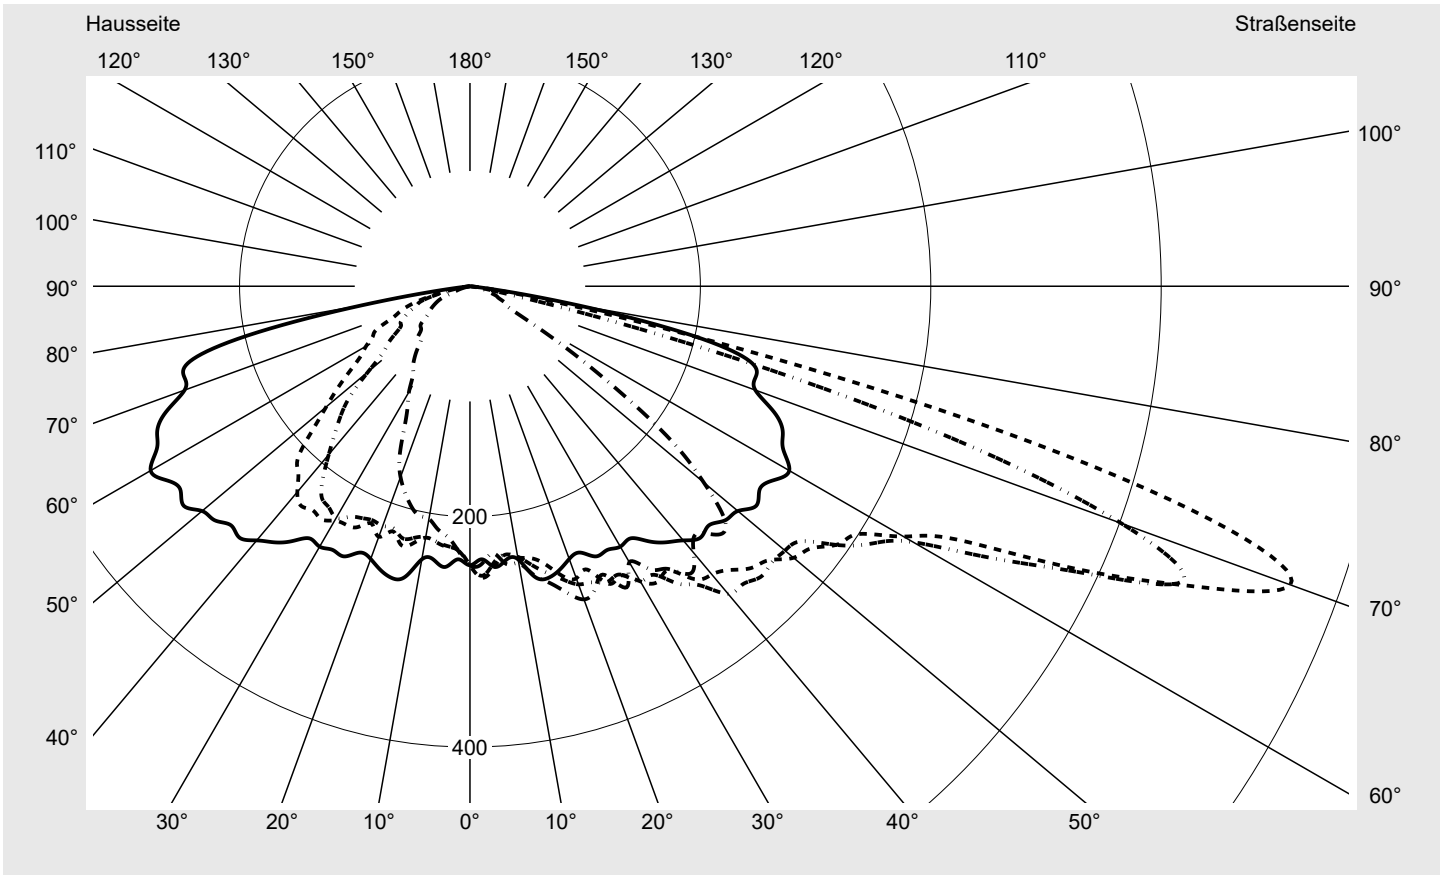

Lichttechnischer Prüfbefund

Familie
Streetlight 31 midi toolless

Bestell-Nr.: 5XH7D3AT08LA
EAN: 4069025099549

LP-Nummer
59076_1971

Ausführung Mastansatz- / Mastaufsatzmontage, Smart Interface oben/unten
Optik asymmetrisch, breit strahlend (ST1.0a)
Abdeckung Einscheibensicherheitsglas (ESG)
Bestückung LED 3000 K | CRI ≥ 70
Betriebsgerät EVG SITECO - Smart Interface
Bemessungswerte Nettolichtstrom = 13170 lm
Systemleistung = 86.5 W
Lichtausbeute = 152.3 lm/W

Seriendokumentation
10.04.2024

siteco

Lichtstärke in cd/klm

C180-0

C205-25

C210-30

C270-90

Imax: 758 cd/klm

Leuchtenbetriebswirkungsgrade

Eta 100.0%
Eta 0° - 90° 100.0%
Eta 90° - 180° 0.0%

Lichtstärkeklasse nach EN13201-2

Klasse: G3
Imax 70° 757.8
Imax 80° 95.1
Imax 90° 0.0
Imax >90° 0.0
Imax >95° 0.0

Messbedingungen