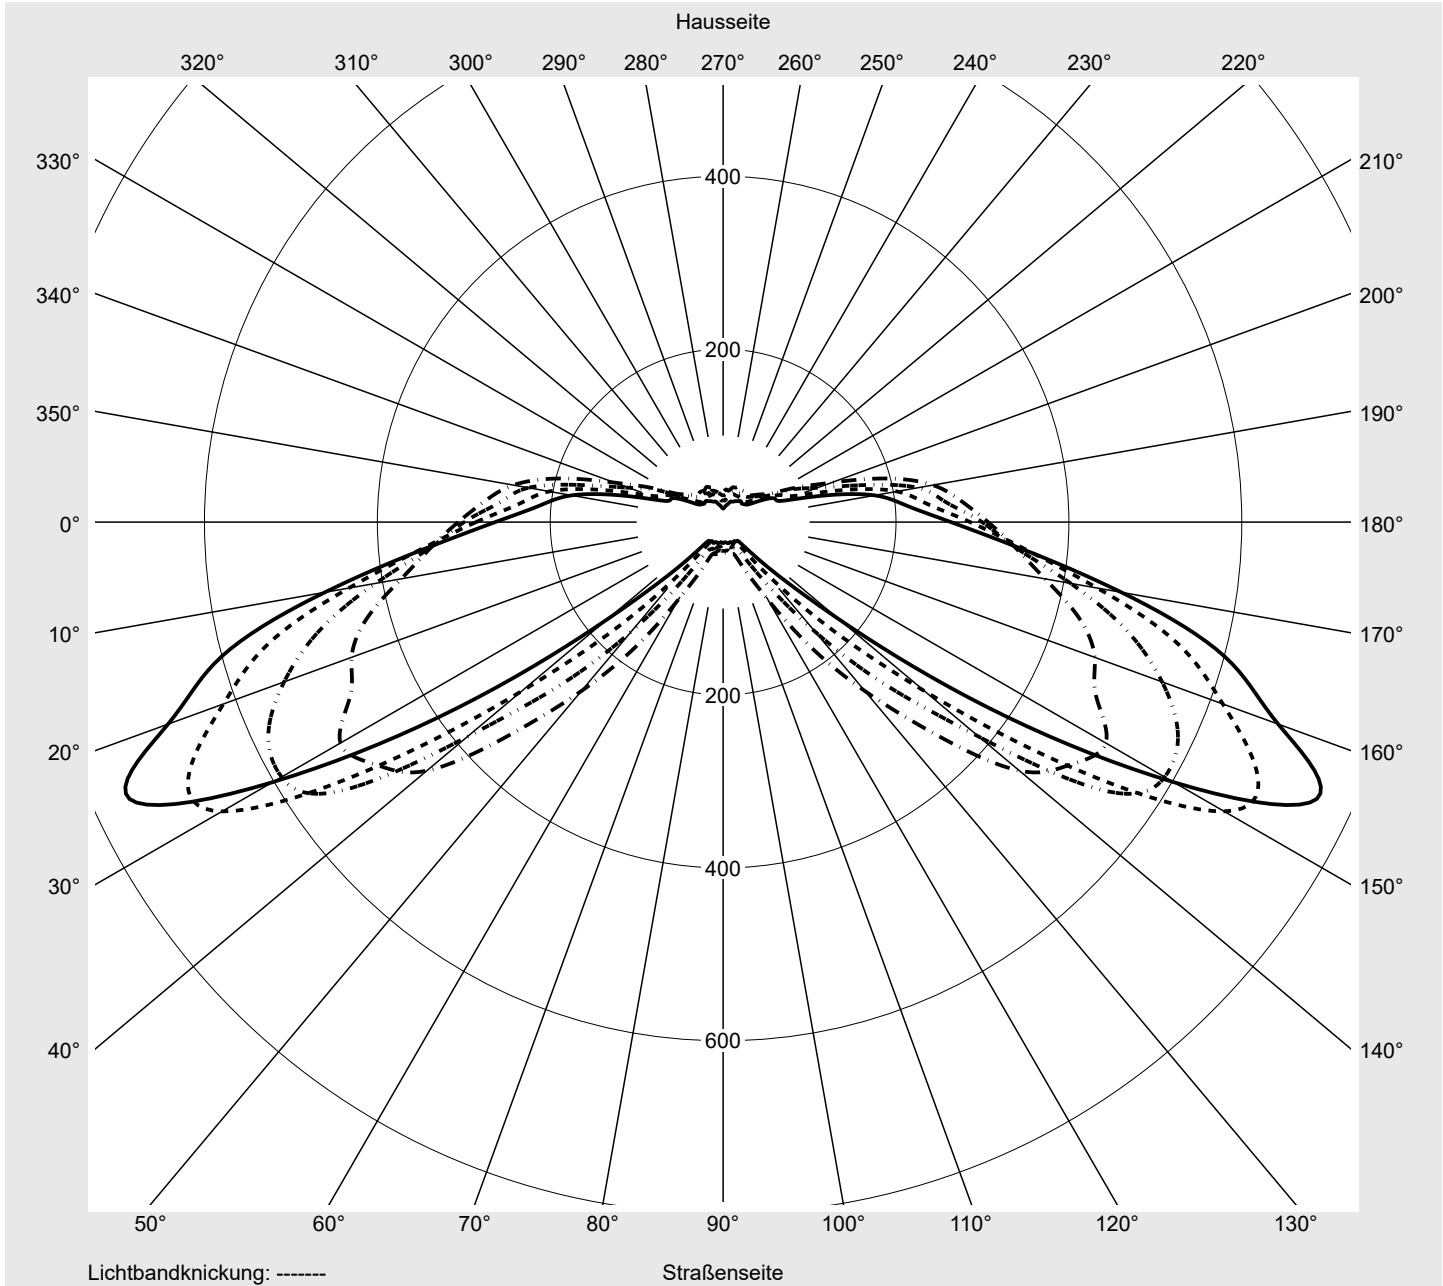

**Optik** asymmetrisch, breit strahlend (ST1.0a)

**Abdeckung** Einscheibensicherheitsglas (ESG)

**Bestückung** LED 3000 K | CRI  $\geq$  70

**Betriebsgerät** EVG SITECO - Smart Interface

**Bemessungswerte** Nettolichtstrom = 19310 lm  
Systemleistung = 142.8 W  
Lichtausbeute = 135.2 lm/W

**Seriendokumentation**  
**10.04.2024**

**siteco**

**Lichtstärke in cd/klm**

**C180-0**

**C205-25**

**C210-30**

**C270-90**

**Imax: 758 cd/klm**

**Leuchtenbetriebswirkungsgrade**

Eta	100.0%
Eta 0° - 90°	100.0%
Eta 90° - 180°	0.0%

**Lichtstärkeklasse nach EN13201-2**

Klasse:	G3
Imax 70°	757.8
Imax 80°	95.1
Imax 90°	0.0
Imax >90°	0.0
Imax >95°	0.0

**Messbedingungen**

**Kegelmantelkurven in cd/klm**    **KMK 70°**    **KMK 67,5°**    **KMK 65°**    **KMK 62,5°**    **siteco**