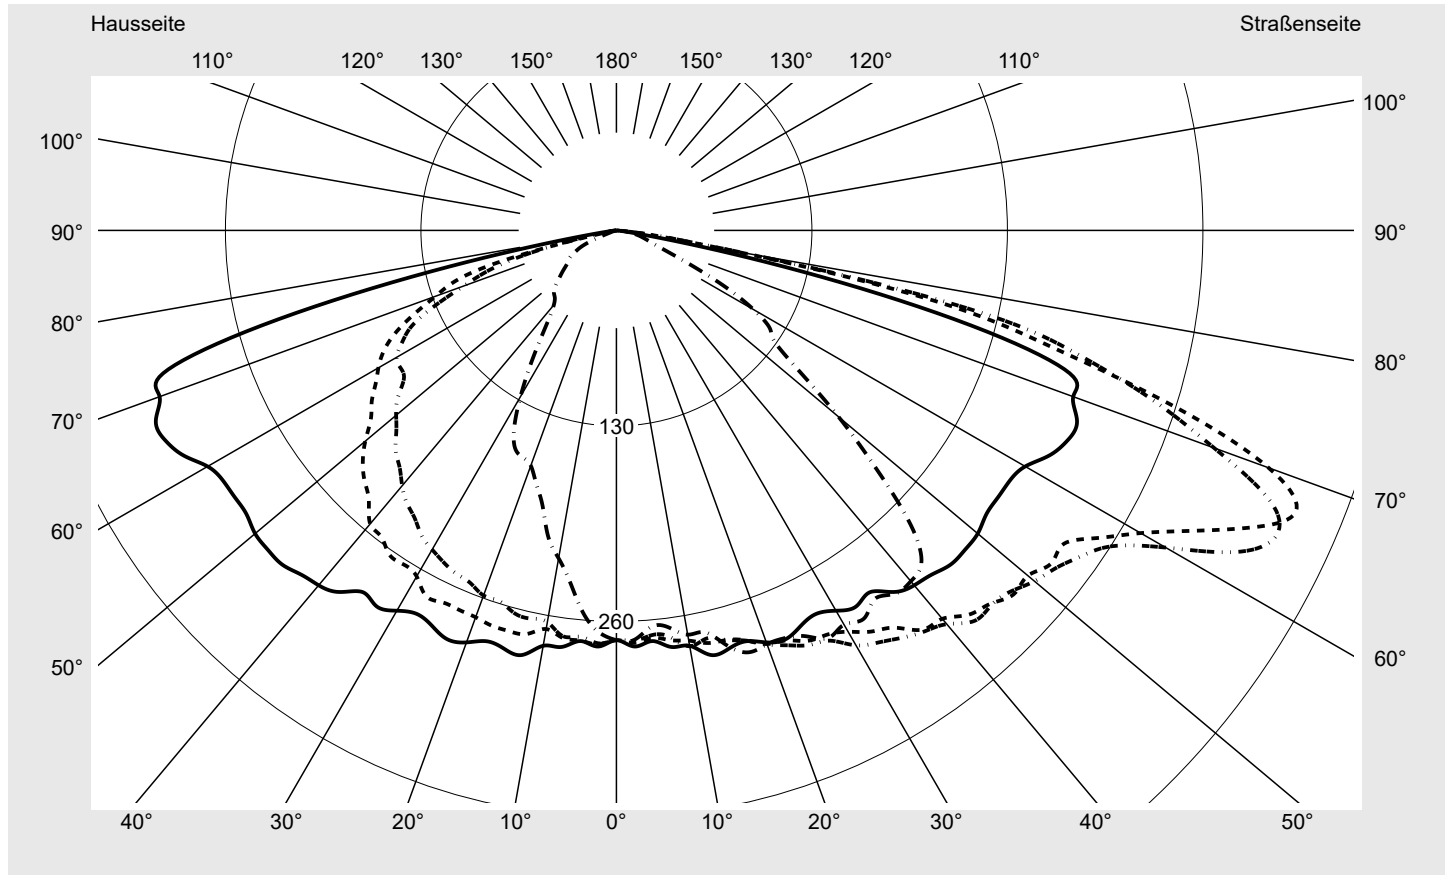

**Optik** asymmetrisch, breit strahlend (ST1.0a G)

**Abdeckung** Einscheibensicherheitsglas (ESG)

**Bestückung** LED 3000 K | CRI ≥ 70

**Betriebsgerät** EVG SITECO - Smart Interface

**Bemessungswerte** Nettolichtstrom = 22750 lm  
Systemleistung = 149.5 W  
Lichtausbeute = 152.2 lm/W

**Seriendokumentation**  
**10.04.2024**

**siteco**

**Lichtstärke in cd/klm**

**C180-0**

**C195-15**

**C200-20**

**C270-90**

**Imax: 489 cd/klm**

**Leuchtenbetriebswirkungsgrade**

Eta	100.0%
Eta 0° - 90°	100.0%
Eta 90° - 180°	0.0%

**Lichtstärkeklasse nach EN13201-2**

Klasse:	G4
Imax 70°	461.5
Imax 80°	96.1
Imax 90°	0.0
Imax >90°	0.0
Imax >95°	0.0

**Messbedingungen**