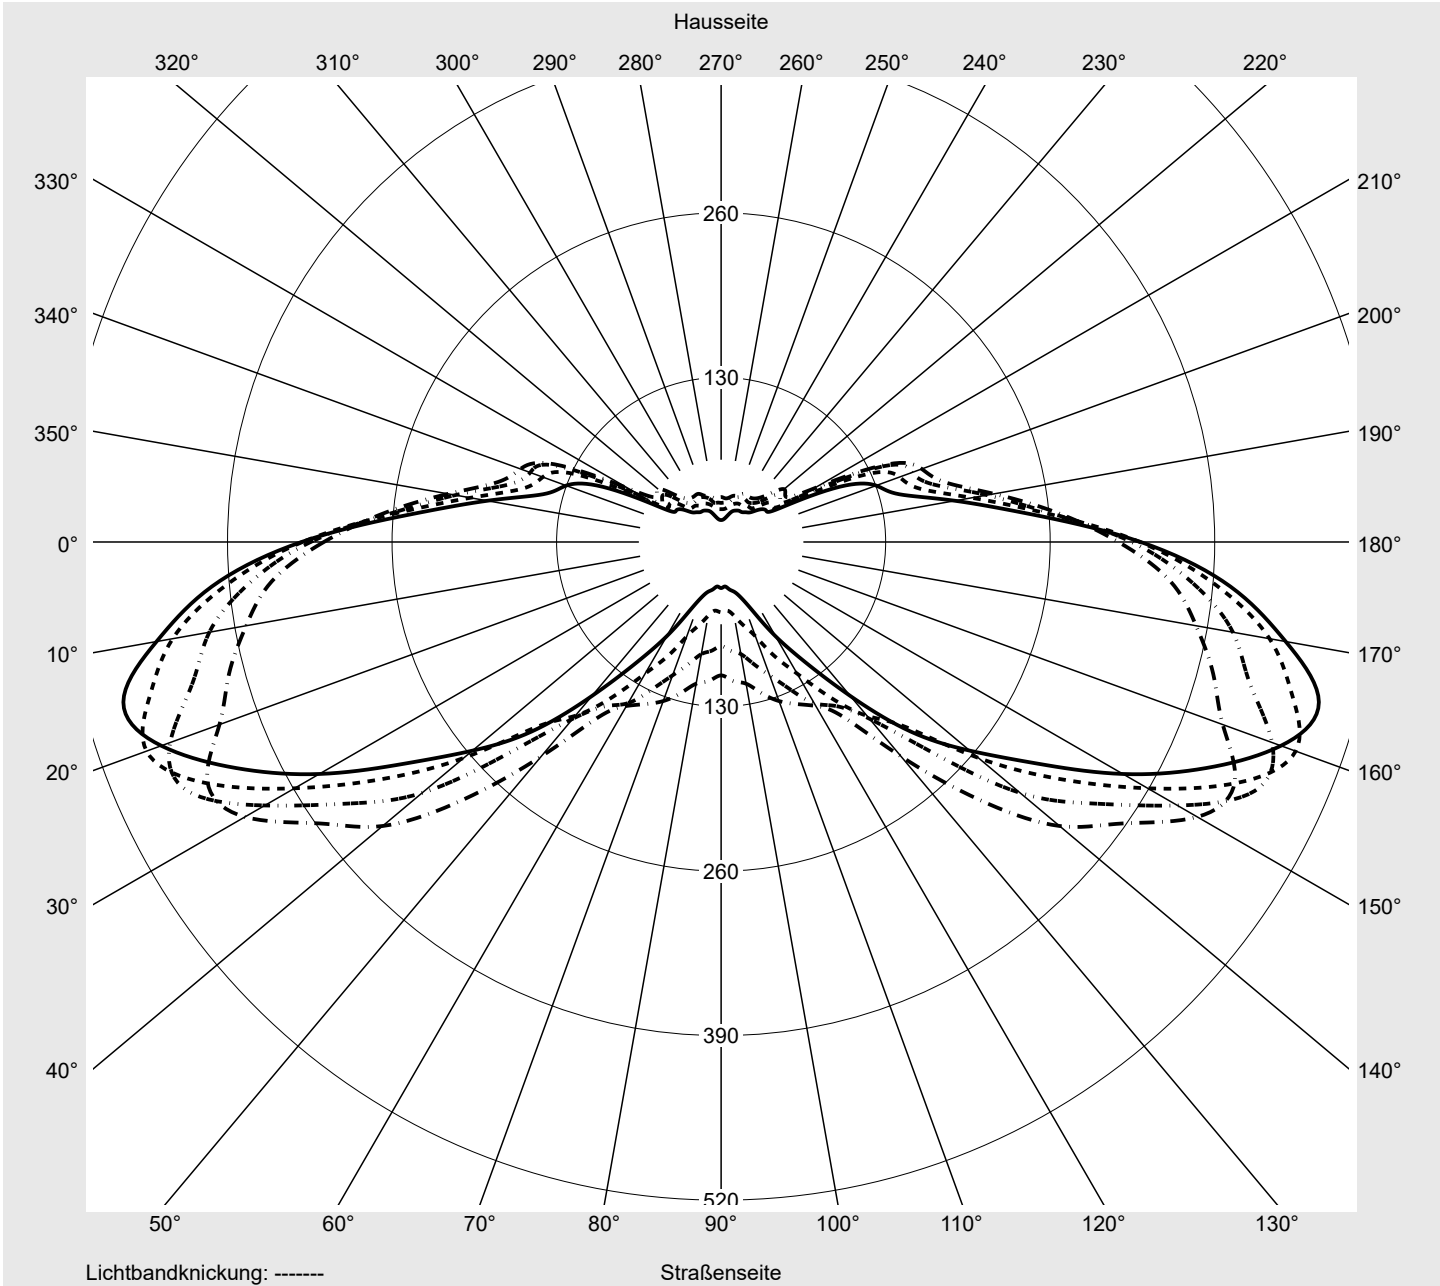

**Optik** asymmetrisch, breit strahlend (ST1.0a G)

**Abdeckung** Einscheibensicherheitsglas (ESG)

**Bestückung** LED 3000 K | CRI ≥ 70

**Betriebsgerät** EVG SITECO - Smart Interface

**Bemessungswerte** Nettolichtstrom = 22750 lm  
Systemleistung = 149.5 W  
Lichtausbeute = 152.2 lm/W

**Leuchtenbetriebswirkungsgrade**

Eta	100.0%
Eta 0° - 90°	100.0%
Eta 90° - 180°	0.0%

**Lichtstärkeklasse nach EN13201-2**

Klasse:	G4
Imax 70°	461.5
Imax 80°	96.1
Imax 90°	0.0
Imax >90°	0.0
Imax >95°	0.0

**Messbedingungen**

**Kegelmantelkurven in cd/klm**    **KMK 67,5°**    **KMK 65°**    **KMK 62,5°**    **KMK 60°**    **siteco**