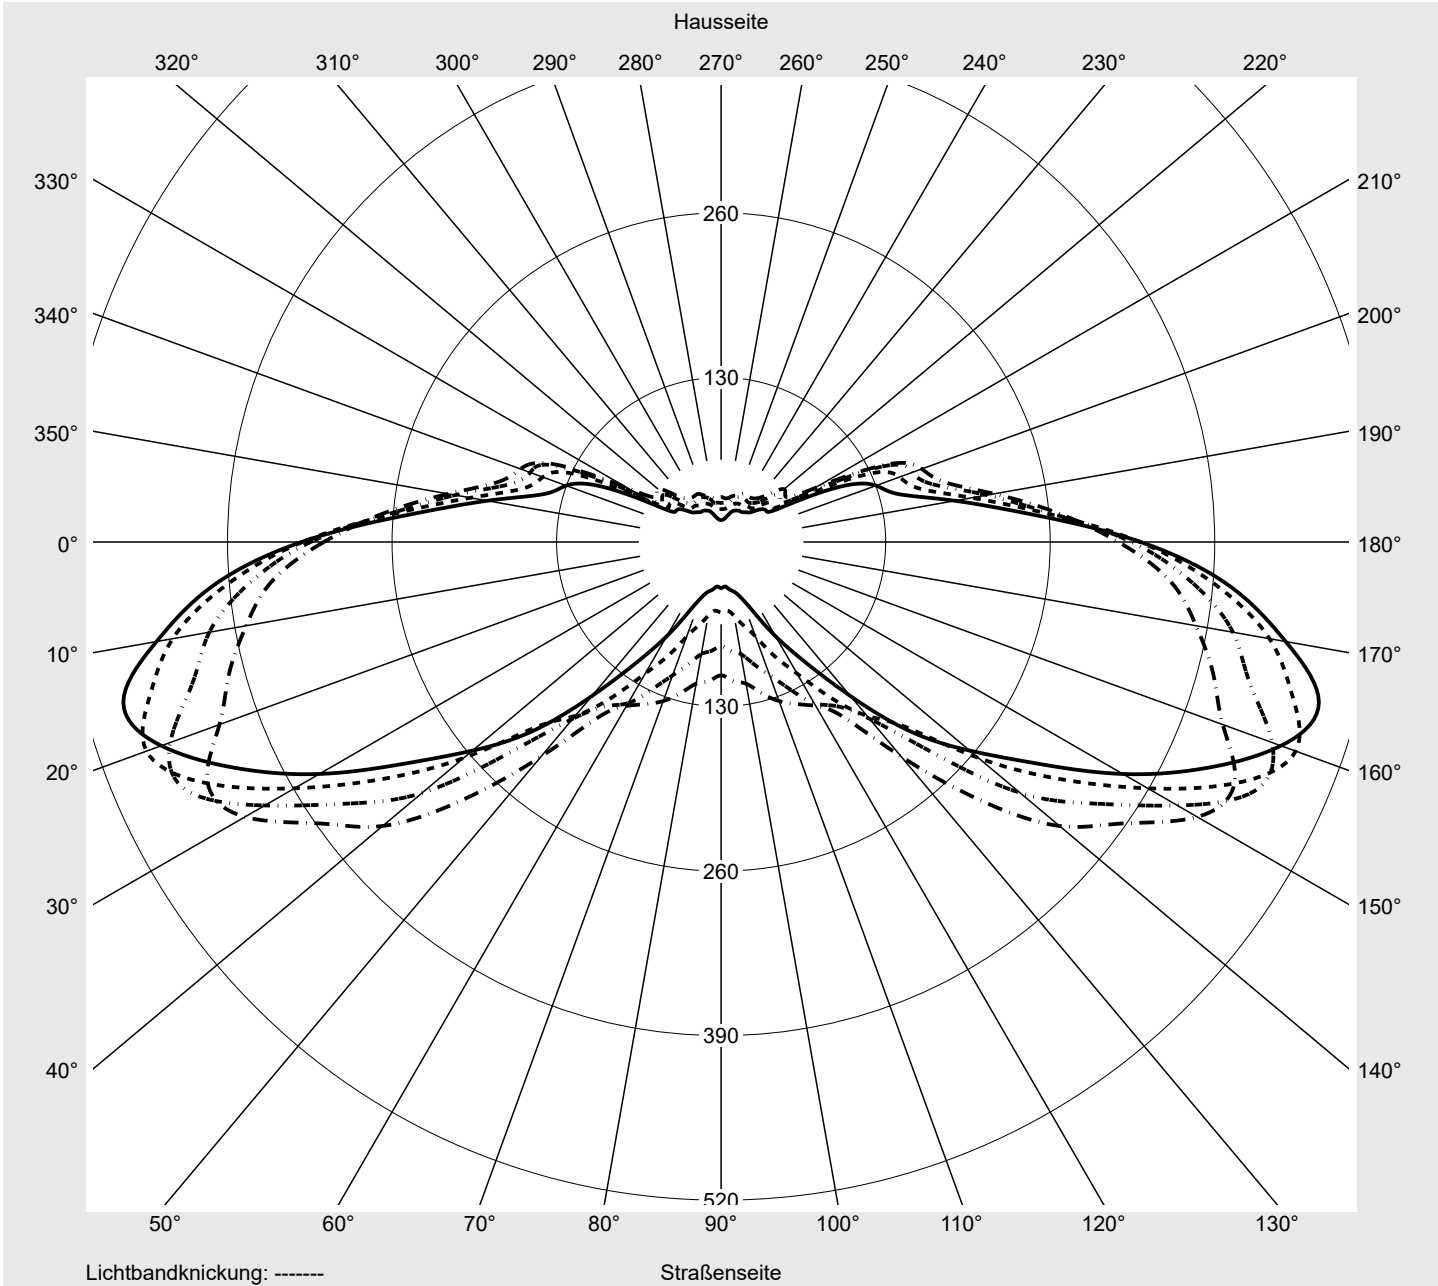

Lichttechnischer Prüfbefund

Familie Streetlight 31 midi toolless	Bestell-Nr.: 5XH7D71T08QA EAN: 4069025096722	LP-Nummer 59078_475

Kegelmantelkurven in cd/klm   **KMK 67,5°**   **KMK 65°**   **KMK 62,5°**   **KMK 60°**   **siteco**

Lichttechnischer Prüfbefund

Familie Streetlight 31 midi toolless	Bestell-Nr.: 5XH7D71T08QA EAN: 4069025096722	LP-Nummer 59078_475
Wertetabelle Lichtstärkemessung		Maximale Lichtstärke
		siteco

C- Ebenen	0° 180°	5° 175°	10° 170°	15° 165°	20° 160°	25° 155°	30° 150°	35° 145°	40° 140°	45° 135°	50° 130°	55° 125°	60° 120°
γ	Lichtstärke in cd/klm												
0,0°	272.5	272.5	272.5	272.5	272.5	272.5	272.5	272.5	272.5	272.5	272.5	272.5	272.5
2,5°	277.0	276.4	275.2	274.5	273.0	273.7	272.9	273.0	271.2	271.2	271.1	271.2	271.4
5,0°	274.1	274.0	274.4	271.9	270.1	269.9	268.3	270.2	270.2	270.8	270.6	270.2	268.6
7,5°	279.4	277.3	274.8	274.9	272.6	273.0	273.3	271.7	269.4	269.4	269.0	268.1	269.4
10,0°	280.5	276.6	274.8	277.0	280.8	278.6	272.2	269.6	269.1	273.3	273.9	275.3	275.6
12,5°	289.2	286.8	282.7	281.0	277.9	277.4	280.6	282.2	279.8	279.6	278.5	279.4	279.1
15,0°	288.1	289.0	288.6	282.0	281.9	284.6	284.1	287.9	291.2	290.4	290.4	287.4	286.6
17,5°	286.5	287.8	285.5	285.9	286.0	290.2	291.3	295.8	292.3	291.9	293.7	291.6	289.1
20,0°	291.5	292.4	288.6	292.7	293.0	298.5	297.4	298.5	297.9	297.2	297.4	296.1	295.5
22,5°	294.2	287.4	289.6	295.1	298.6	301.7	301.5	304.4	301.6	303.0	304.1	302.2	302.9
25,0°	290.1	291.1	297.6	301.1	304.1	306.9	304.1	310.9	311.8	314.8	310.7	306.6	305.0
27,5°	287.5	292.3	300.5	303.1	307.5	314.6	310.4	317.0	314.8	313.0	306.9	305.5	309.4
30,0°	292.0	294.2	306.8	308.2	318.6	321.3	321.7	325.9	317.9	312.7	313.6	314.2	314.2
32,5°	296.6	303.4	310.5	316.2	324.8	328.0	325.1	324.3	321.7	320.6	319.3	318.8	318.9
35,0°	293.7	307.9	314.0	322.5	330.7	330.2	333.2	331.9	324.2	323.3	323.9	327.2	329.1
37,5°	303.1	313.9	324.1	334.6	336.2	339.9	336.6	332.6	330.2	336.0	331.7	335.5	336.0
40,0°	308.1	323.2	333.3	337.1	341.8	344.1	345.3	335.2	345.8	340.1	337.1	341.4	336.8
42,5°	310.4	331.9	338.8	346.6	352.2	343.4	360.7	346.8	357.8	348.2	345.1	344.2	337.4
45,0°	314.3	336.1	345.1	351.3	352.5	350.5	355.5	355.4	363.9	365.9	352.7	349.6	341.3
47,5°	314.4	339.7	350.1	358.2	355.5	358.5	354.9	364.8	369.6	371.3	360.1	351.7	330.9
50,0°	313.6	338.4	355.7	357.1	362.9	365.7	359.9	376.6	390.1	379.0	360.1	337.0	305.4
52,5°	310.1	339.8	351.2	364.1	368.6	376.4	380.3	400.7	411.0	378.8	346.4	308.8	268.0
55,0°	309.7	336.3	357.1	363.3	377.6	395.3	407.2	415.4	395.9	359.4	318.0	267.3	223.8
57,5°	310.0	338.2	361.6	380.5	390.8	408.7	436.4	415.4	373.0	331.3	278.8	218.4	176.1
60,0°	313.9	356.4	381.1	402.5	421.8	447.8	434.4	387.7	349.1	287.7	221.2	169.0	149.6
62,5°	324.3	374.3	410.6	432.6	463.2	465.3	416.3	360.4	308.4	234.2	182.3	158.2	147.0
65,0°	330.8	392.8	440.0	467.1	483.1	450.2	389.2	326.5	265.4	207.0	179.3	149.5	120.1
67,5°	331.5	403.9	453.0	489.0	470.7	422.7	366.6	305.3	256.5	211.8	158.8	115.9	86.0
70,0°	323.2	394.9	447.7	461.5	422.9	385.2	351.0	344.3	283.9	188.9	118.3	74.2	48.5
72,5°	316.1	359.3	401.7	388.4	373.1	363.3	394.6	409.8	286.0	144.6	69.3	39.5	28.1
75,0°	244.1	257.5	289.2	299.7	316.8	366.8	438.0	374.9	196.5	72.3	32.2	23.3	21.1
77,5°	127.1	147.2	181.9	217.4	238.2	288.7	316.5	219.1	70.5	28.0	20.6	17.9	17.0
80,0°	33.5	53.0	71.3	80.0	84.1	96.1	90.3	66.5	20.1	17.3	16.8	12.6	12.6
82,5°	6.2	9.7	17.5	24.9	29.9	37.4	35.4	17.1	10.8	10.9	11.3	8.2	8.1
85,0°	1.2	1.4	2.0	2.7	3.3	4.8	5.6	4.1	4.1	4.6	5.2	4.0	3.9
87,5°	0.3	0.4	0.5	0.5	0.6	0.7	0.9	1.0	1.1	1.2	1.5	1.2	1.2
90,0°	0.0	0.0	0.0	0.0	0.0	0.0	0.0	0.0	0.0	0.0	0.0	0.0	0.0