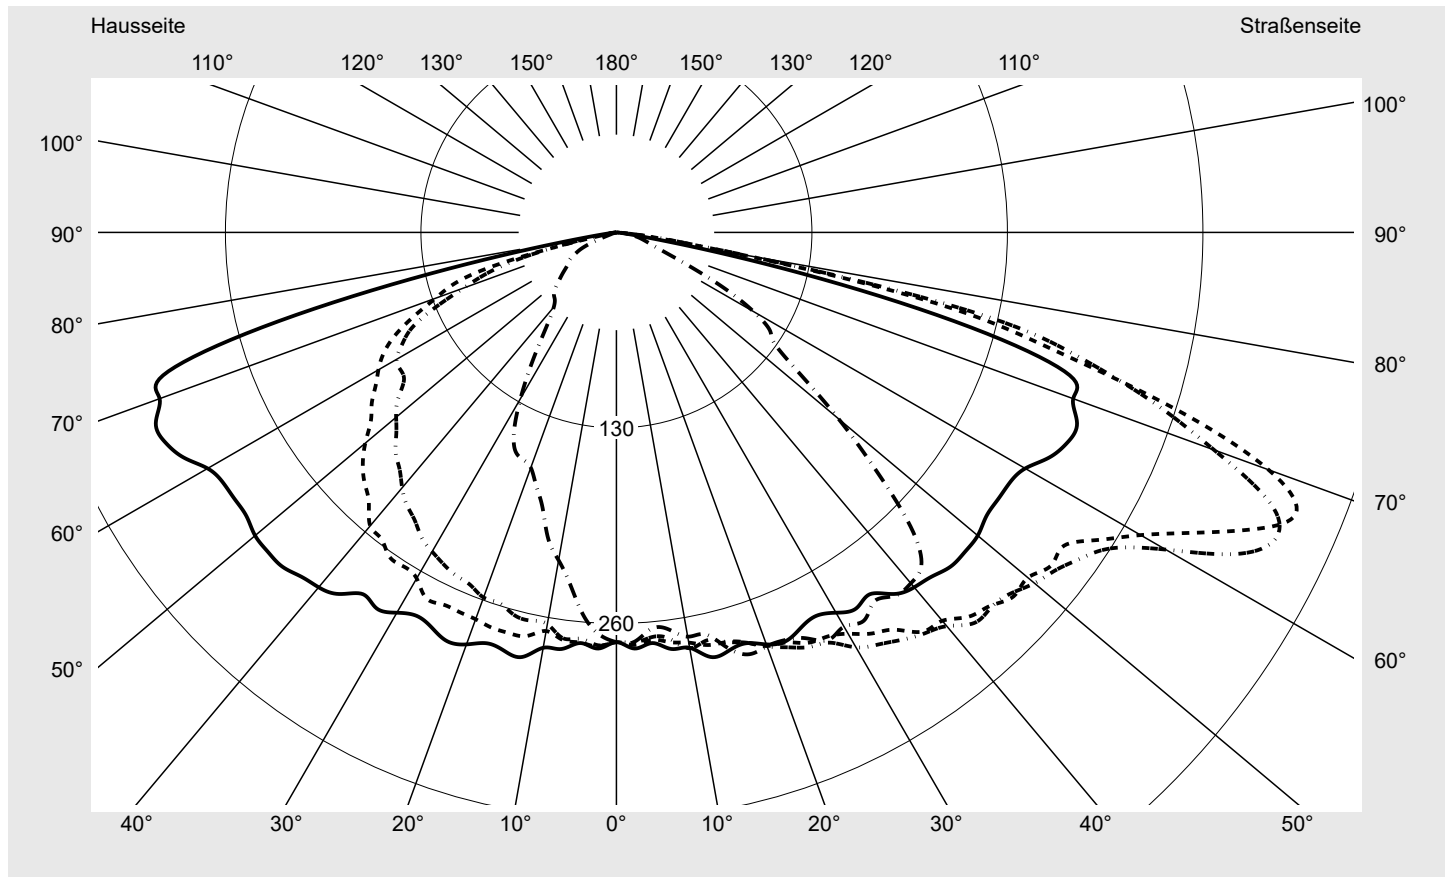

Lichttechnischer Prüfbefund

Familie
Streetlight 31 midi toolless

Bestell-Nr.: 5XH7D71T08QA
EAN: 4069025096722

LP-Nummer
59078_475

Ausführung Mastansatz- / Mastaufsatzmontage, Smart Interface oben/unten
Optik asymmetrisch, breit strahlend (ST1.0a G)
Abdeckung Einscheibensicherheitsglas (ESG)
Bestückung LED 2200 K | CRI \geq 70
Betriebsgerät EVG SITECO - Smart Interface
Bemessungswerte Nettolichtstrom = 20120 lm
Systemleistung = 163.8 W
Lichtausbeute = 122.8 lm/W

Seriendokumentation
10.04.2024

siteco

Lichtstärke in cd/klm

C180-0

C195-15

C200-20

C270-90

Imax: 489 cd/klm

Leuchtenbetriebswirkungsgrade

Eta	100.0%
Eta 0° - 90°	100.0%
Eta 90° - 180°	0.0%

Lichtstärkeklasse nach EN13201-2

Klasse:	G4
Imax 70°	461.5
Imax 80°	96.1
Imax 90°	0.0
Imax >90°	0.0
Imax >95°	0.0

Messbedingungen