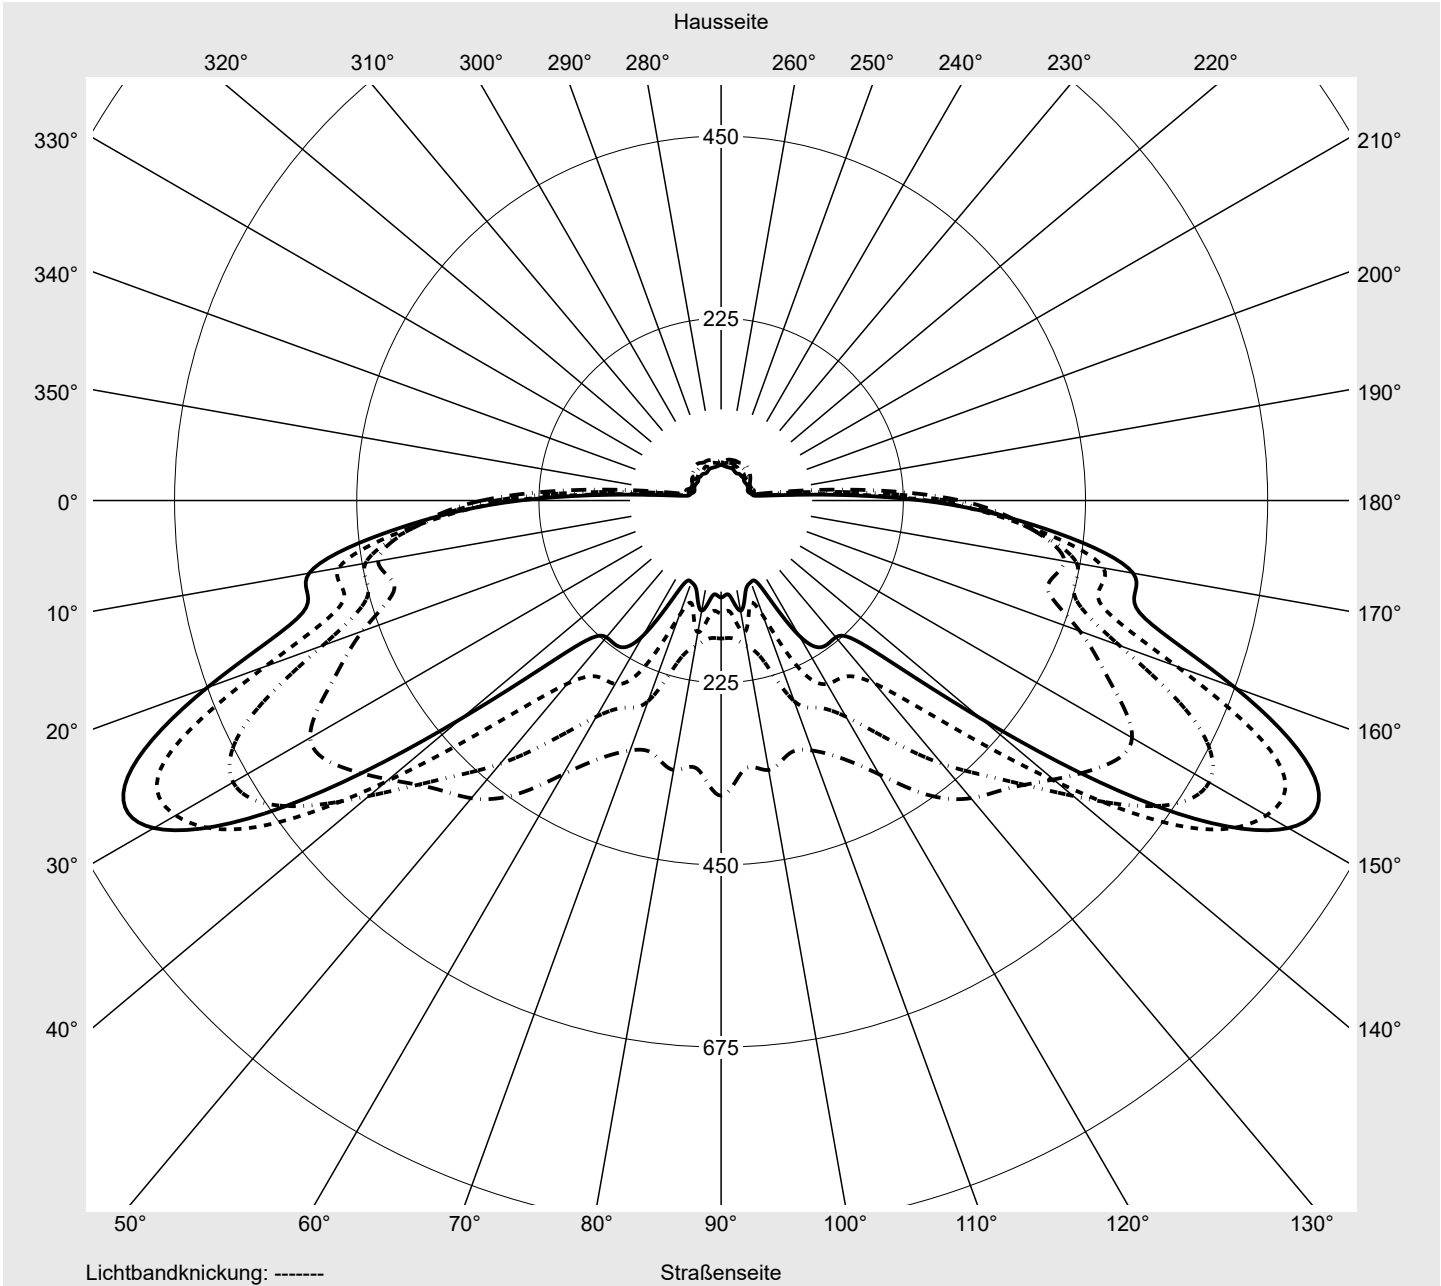

## Lichttechnischer Prüfbefund

**Familie**  
Streetlight 31 midi toolless

**Bestell-Nr.:** 5XH7E31T08MA  
**EAN:** 4069025099808

**LP-Nummer**  
59077\_1857

**Ausführung** Mastansatz- / Mastaufsatzmontage, Smart Interface oben/unten  
**Optik** asymmetrisch, breit strahlend (STW1.0a)  
**Abdeckung** Einscheibensicherheitsglas (ESG)  
**Bestückung** LED 3000 K | CRI  $\geq$  70  
**Betriebsgerät** EVG SITECO - Smart Interface  
**Bemessungswerte** Nettolichtstrom = 19310 lm  
Systemleistung = 142.8 W  
Lichtausbeute = 135.2 lm/W

**Seriendokumentation**  
10.04.2024

siteco

**Lichtstärke in cd/klm**

C180-0

C210-30

C215-35

C270-90

**Imax: 809 cd/klm**

**Leuchtenbetriebswirkungsgrade**

Eta	100.0%
Eta 0° - 90°	100.0%
Eta 90° - 180°	0.0%

**Lichtstärkeklasse nach EN13201-2**

Klasse:	G4
Imax 70°	498.7
Imax 80°	32.8
Imax 90°	0.0
Imax >90°	0.0
Imax >95°	0.0

**Messbedingungen**

**Kegelmantelkurven in cd/klm**    **KMK 62,5°**    **KMK 60°**    **KMK 57,5°**    **KMK 55°**    **siteco**