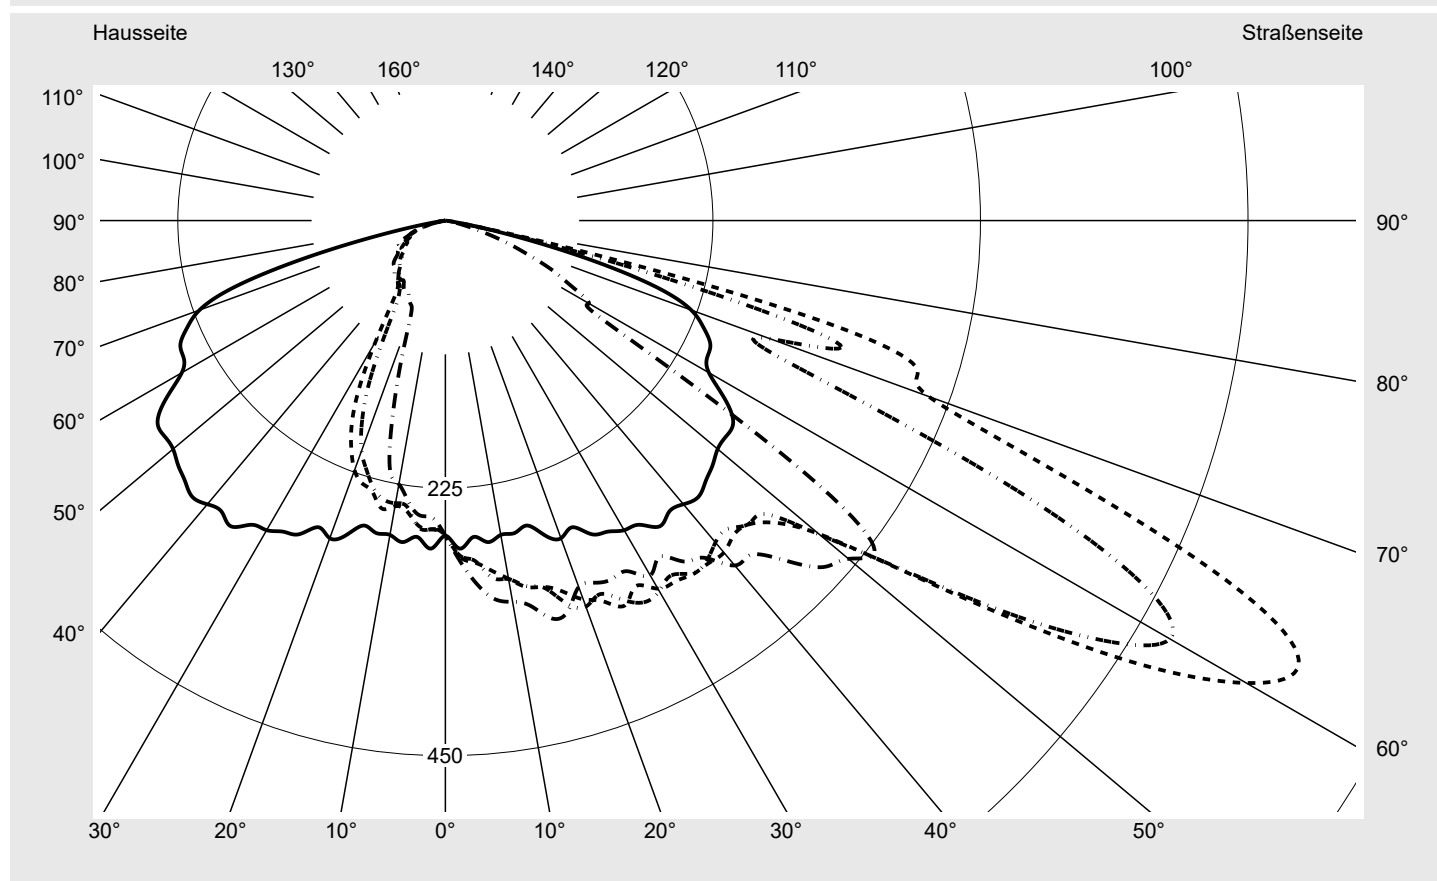

## Lichttechnischer Prüfbefund

**Familie**  
Streetlight 31 midi toolless

**Bestell-Nr.:** 5XH7E31T08MA  
**EAN:** 4069025099808

**LP-Nummer**  
59077\_1857

**Ausführung** Mastansatz- / Mastaufsatzmontage, Smart Interface oben/unten  
**Optik** asymmetrisch, breit strahlend (STW1.0a)  
**Abdeckung** Einscheibensicherheitsglas (ESG)  
**Bestückung** LED 3000 K | CRI  $\geq$  70  
**Betriebsgerät** EVG SITECO - Smart Interface  
**Bemessungswerte** Nettolichtstrom = 19310 lm  
Systemleistung = 142.8 W  
Lichtausbeute = 135.2 lm/W

**Seriendokumentation**  
10.04.2024

siteco

**Lichtstärke in cd/klm**

C180-0

C210-30

C215-35

C270-90

**Imax: 809 cd/klm**

**Leuchtenbetriebswirkungsgrade**

Eta	100.0%
Eta 0° - 90°	100.0%
Eta 90° - 180°	0.0%

**Lichtstärkeklasse nach EN13201-2**

Klasse:	G4
Imax 70°	498.7
Imax 80°	32.8
Imax 90°	0.0
Imax >90°	0.0
Imax >95°	0.0

**Messbedingungen**