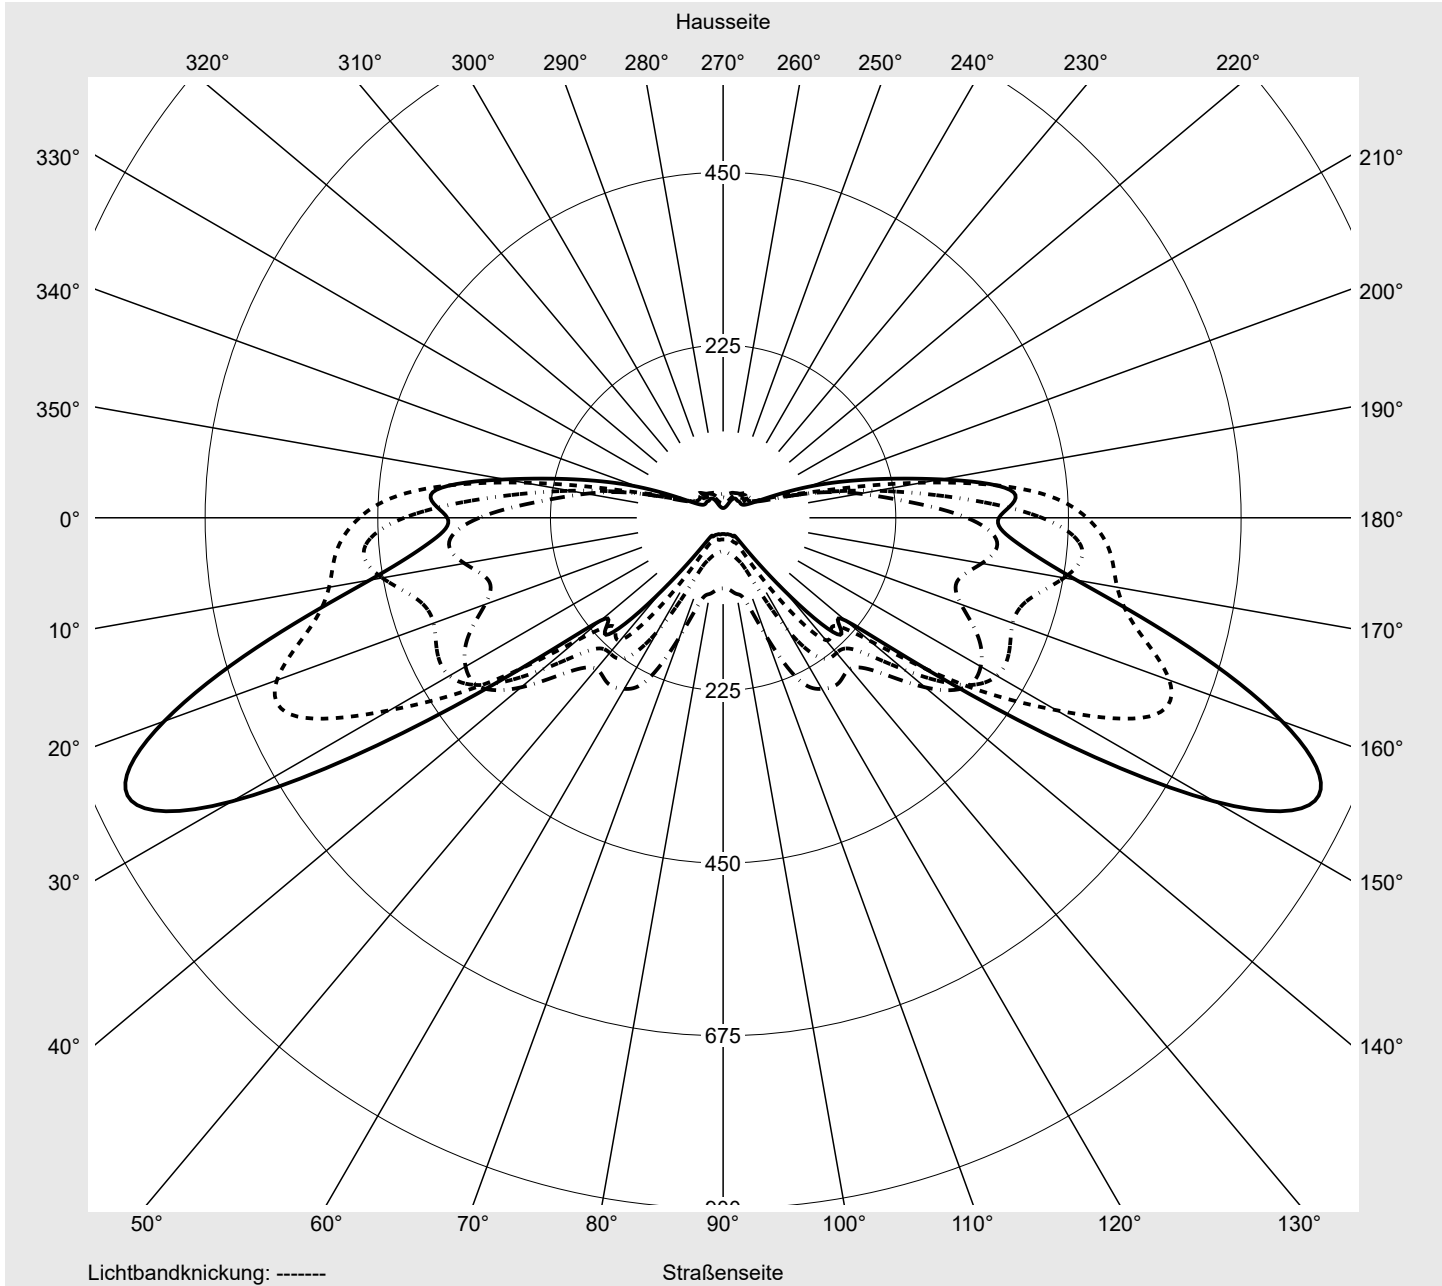

Lichttechnischer Prüfbefund

Familie
Streetlight 31 midi toolless

Bestell-Nr.: 5XH7U4AB08QA
EAN: 4069025100108

LP-Nummer
59537_175

Ausführung	Mastansatz- / Mastaufsatzmontage
Optik	asymmetrisch, extrem breit strahlend (P0.8a G)
Abdeckung	Einscheibensicherheitsglas (ESG)
Bestückung	LED 4000 K CRI ≥ 70
Betriebsgerät	EVG SITECO
Bemessungswerte	Nettolichtstrom = 25130 lm Systemleistung = 161.5 W Lichtausbeute = 155.6 lm/W

Seriendokumentation
10.04.2024

siteco

Lichtstärke in cd/klm

C180-0

C205-25

C210-30

C270-90

Imax: 856 cd/klm

Leuchtenbetriebswirkungsgrade

Eta	100.0%
Eta 0° - 90°	100.0%
Eta 90° - 180°	0.0%

Lichtstärkeklasse nach EN13201-2

Klasse:	G3
Imax 70°	618.8
Imax 80°	68.3
Imax 90°	0.0
Imax >90°	0.0
Imax >95°	0.0

Messbedingungen

DIN EN 13032 und DIN 5032

Lichttechnischer Prüfbefund

Familie Streetlight 31 midi toolless	Bestell-Nr.: 5XH7U4AB08QA EAN: 4069025100108	LP-Nummer 59537_175
--	---	-------------------------------

Kegelmantelkurven in cd/klm **KMK 72,5°** **KMK 70°** **KMK 67,5°** **KMK 65°** **siteco**