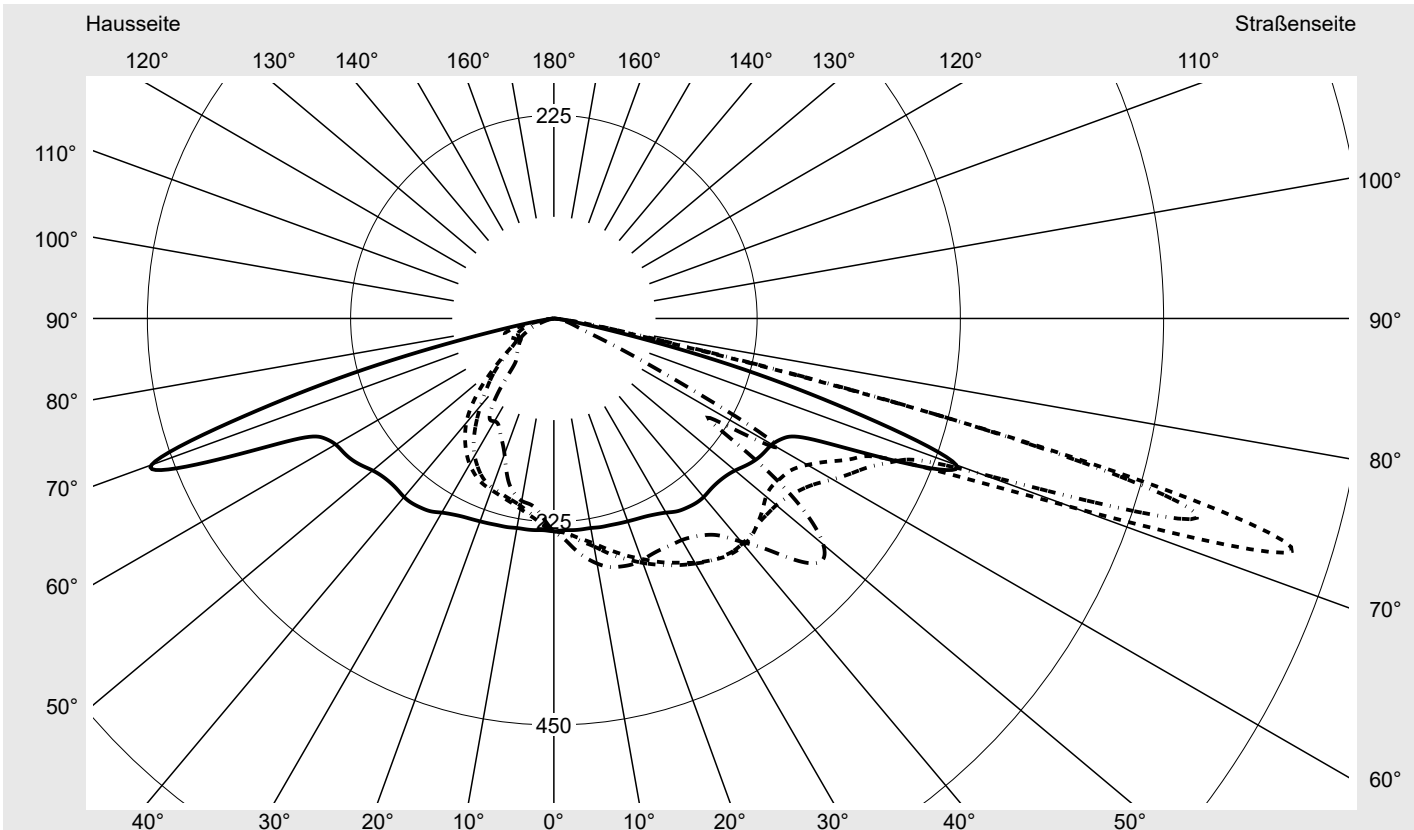

Lichttechnischer Prüfbefund

Familie
Streetlight 31 midi toolless

Bestell-Nr.: 5XH7U4AB08QA
EAN: 4069025100108

LP-Nummer
59537_175

Ausführung	Mastansatz- / Mastaufsatzmontage
Optik	asymmetrisch, extrem breit strahlend (P0.8a G)
Abdeckung	Einscheibensicherheitsglas (ESG)
Bestückung	LED 4000 K CRI ≥ 70
Betriebsgerät	EVG SITECO
Bemessungswerte	Nettolichtstrom = 25130 lm Systemleistung = 161.5 W Lichtausbeute = 155.6 lm/W

Seriendokumentation
10.04.2024

siteco

Lichtstärke in cd/klm

C180-0

C205-25

C210-30

C270-90

Imax: 856 cd/klm

Leuchtenbetriebswirkungsgrade

Eta	100.0%
Eta 0° - 90°	100.0%
Eta 90° - 180°	0.0%

Lichtstärkeklasse nach EN13201-2

Klasse:	G3
Imax 70°	618.8
Imax 80°	68.3
Imax 90°	0.0
Imax >90°	0.0
Imax >95°	0.0

Messbedingungen